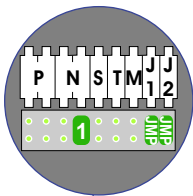

**— = systeemkabel**  
 Bij andere getwiste kabel 66% afstand!  
 Bij ongetwiste kabel max. 50 meter buitenpost naar videofoon.  
 UTP op aanvraag.

**BUS 2-DRAADS**

Bij monteren/demonteren spanning eraf en voorkom defecten!

Haal de spanning van het systeem als je een module monteert of demonteert

Pot.vrij contact tbv deuropener

Max. 50 meter

Max. 100 meter systeemkabel tot laatste videofoon