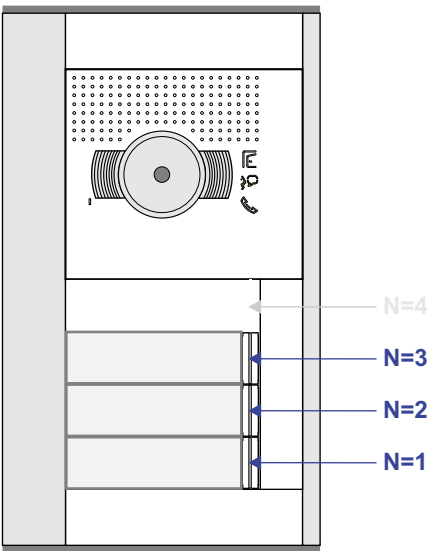

**— = systeemkabel**  
 Bij andere getwiste kabel 66% afstand!  
 Bij ongetwiste kabel max. 50 meter buitenpost naar videofoon.  
 UTP op aanvraag.

**BUS 2-DRAADS**

Bij monteren/demonteren spanning eraf en voorkom defecten!

Haal de spanning van het systeem als je een module monteert of demonteert

Pot.vrij contact tbv deuropener

Max. 50 meter

Max. 100 meter systeemkabel tot laatste videofoon