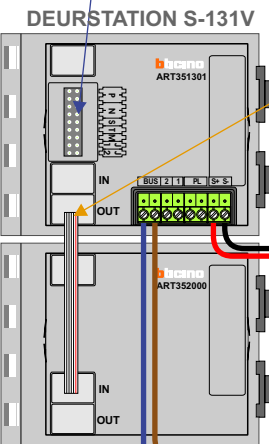

**— = systeemkabel**  
 Bij andere getwiste kabel 66% afstand!  
 Bij ongetwiste kabel max. 50 meter buitenpost naar videofoon.  
 UTP op aanvraag.

**BUS 2-DRAADS**

Bij monteren/demonteren spanning eraf en voorkom defecten!

Haal de spanning van het systeem als je een module monteert of demonteert

Pot.vrij contact tbv deuropener

Max. 50 meter

Max. 100 meter systeemkabel tot laatste videofoon