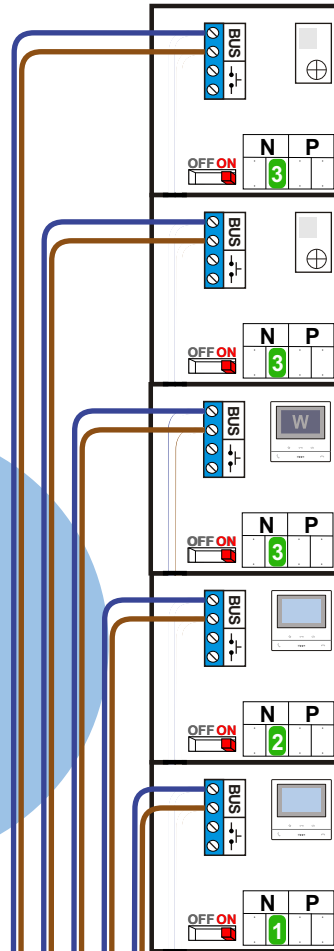

**— = systeemkabel**  
 Bij andere getwiste kabel 66% afstand!  
 Bij ongetwiste kabel max. 50 meter buitenpost naar videofoon.  
 UTP op aanvraag.

**BUS 2-DRAADS**

Bij monteren/demonteren spanning eraf en voorkom defecten!

Haal de spanning van het systeem als je een module monteert of demonteert

Pot.vrij contact tbv deuropener

Max. 50 meter

Max. 100 meter systeemkabel tot laatste videofoon