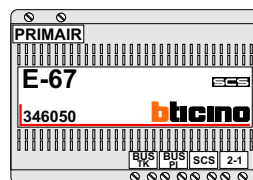

Haal de spanning van het systeem als je een module monteert of demonteert

Pot.vrij contact tbv deuropener

Max. 50 meter

Max. 100 meter systeemkabel tot laatste videofoon