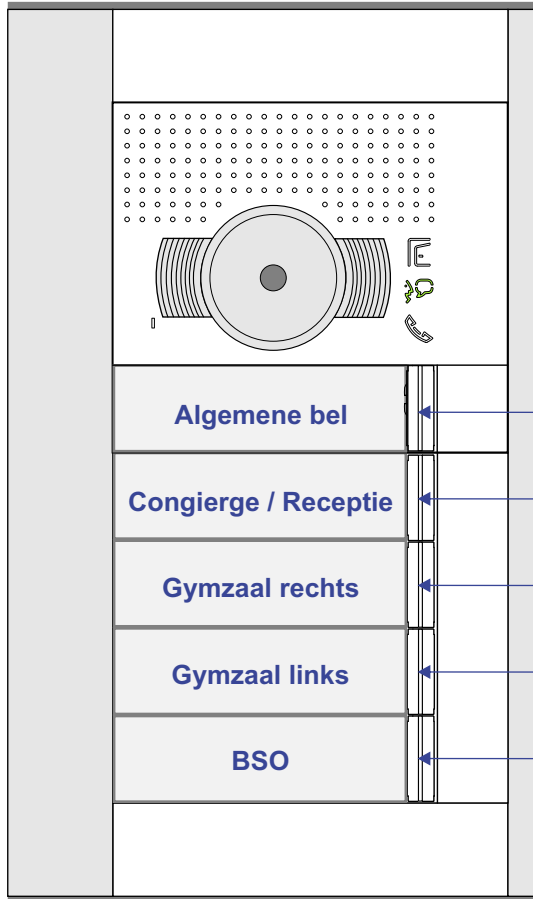

— = systeemkabel
Bij andere getwiste kabel 66% afstand!
Bij ongetwiste kabel max. 50 meter buitenpost naar videofoon.
UTP op aanvraag.

VideoVerdeeler

De aders moeten echt OP de klemmen doorgelust worden!

Hulpvoeding E-69

Videofoons met voeding op klem 1 en 2 Switch 1-2 op ON!

TWEEDRAADS BUS

Bij monteren/demonteren spanning eraf voorkomt defecten!

N=5
N=4
N=3
N=2
N=1

N-Waarde	Ruimte	Videofoon	Hulpvoeding	Switch-ON
1	BSO	M-50Wifi		X
2	Gymzaal links	M-50Wifi		X
3	Gymzaal rechts	M-50Wifi		X
4	Congierge / Receptie	M-50Wifi	X	X
4	Congierge / Receptie	M-50B		X
5	Algemene bel	BT-Relais		X