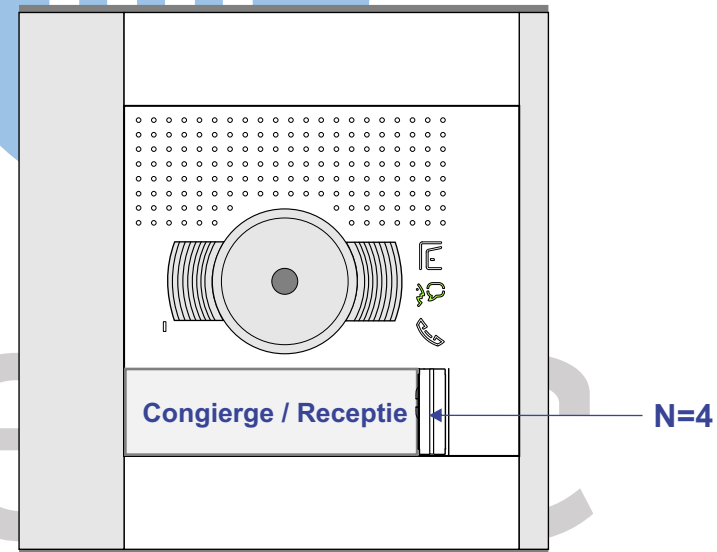

— = systeemkabel
Bij andere getwiste kabel 66% afstand!
Bij ongetwiste kabel max. 50 meter buitenpost naar videofoon.
UTP op aanvraag.

VideoVerdeeler

De aders moeten echt OP de klemmen doorgelust worden!

Hulpvoeding E-69

Videofoons met voeding op klem 1 en 2 Switch 1-2 op ON!

TWEEDRAADS BUS

Bij monteren/demonteren spanning eraf voorkomt defecten!

N=5
N=4
N=3
N=2
N=1

N-Waarde	Ruimte	Videofoon	Hulpvoeding	Switch-ON
1	BSO	M-50Wifi		X
2	Gymzaal links	M-50Wifi		X
3	Gymzaal rechts	M-50Wifi		X
4	Congierge / Receptie	M-50Wifi	X	X
4	Congierge / Receptie	M-50B		X
5	Algemene bel	BT-Relais		X