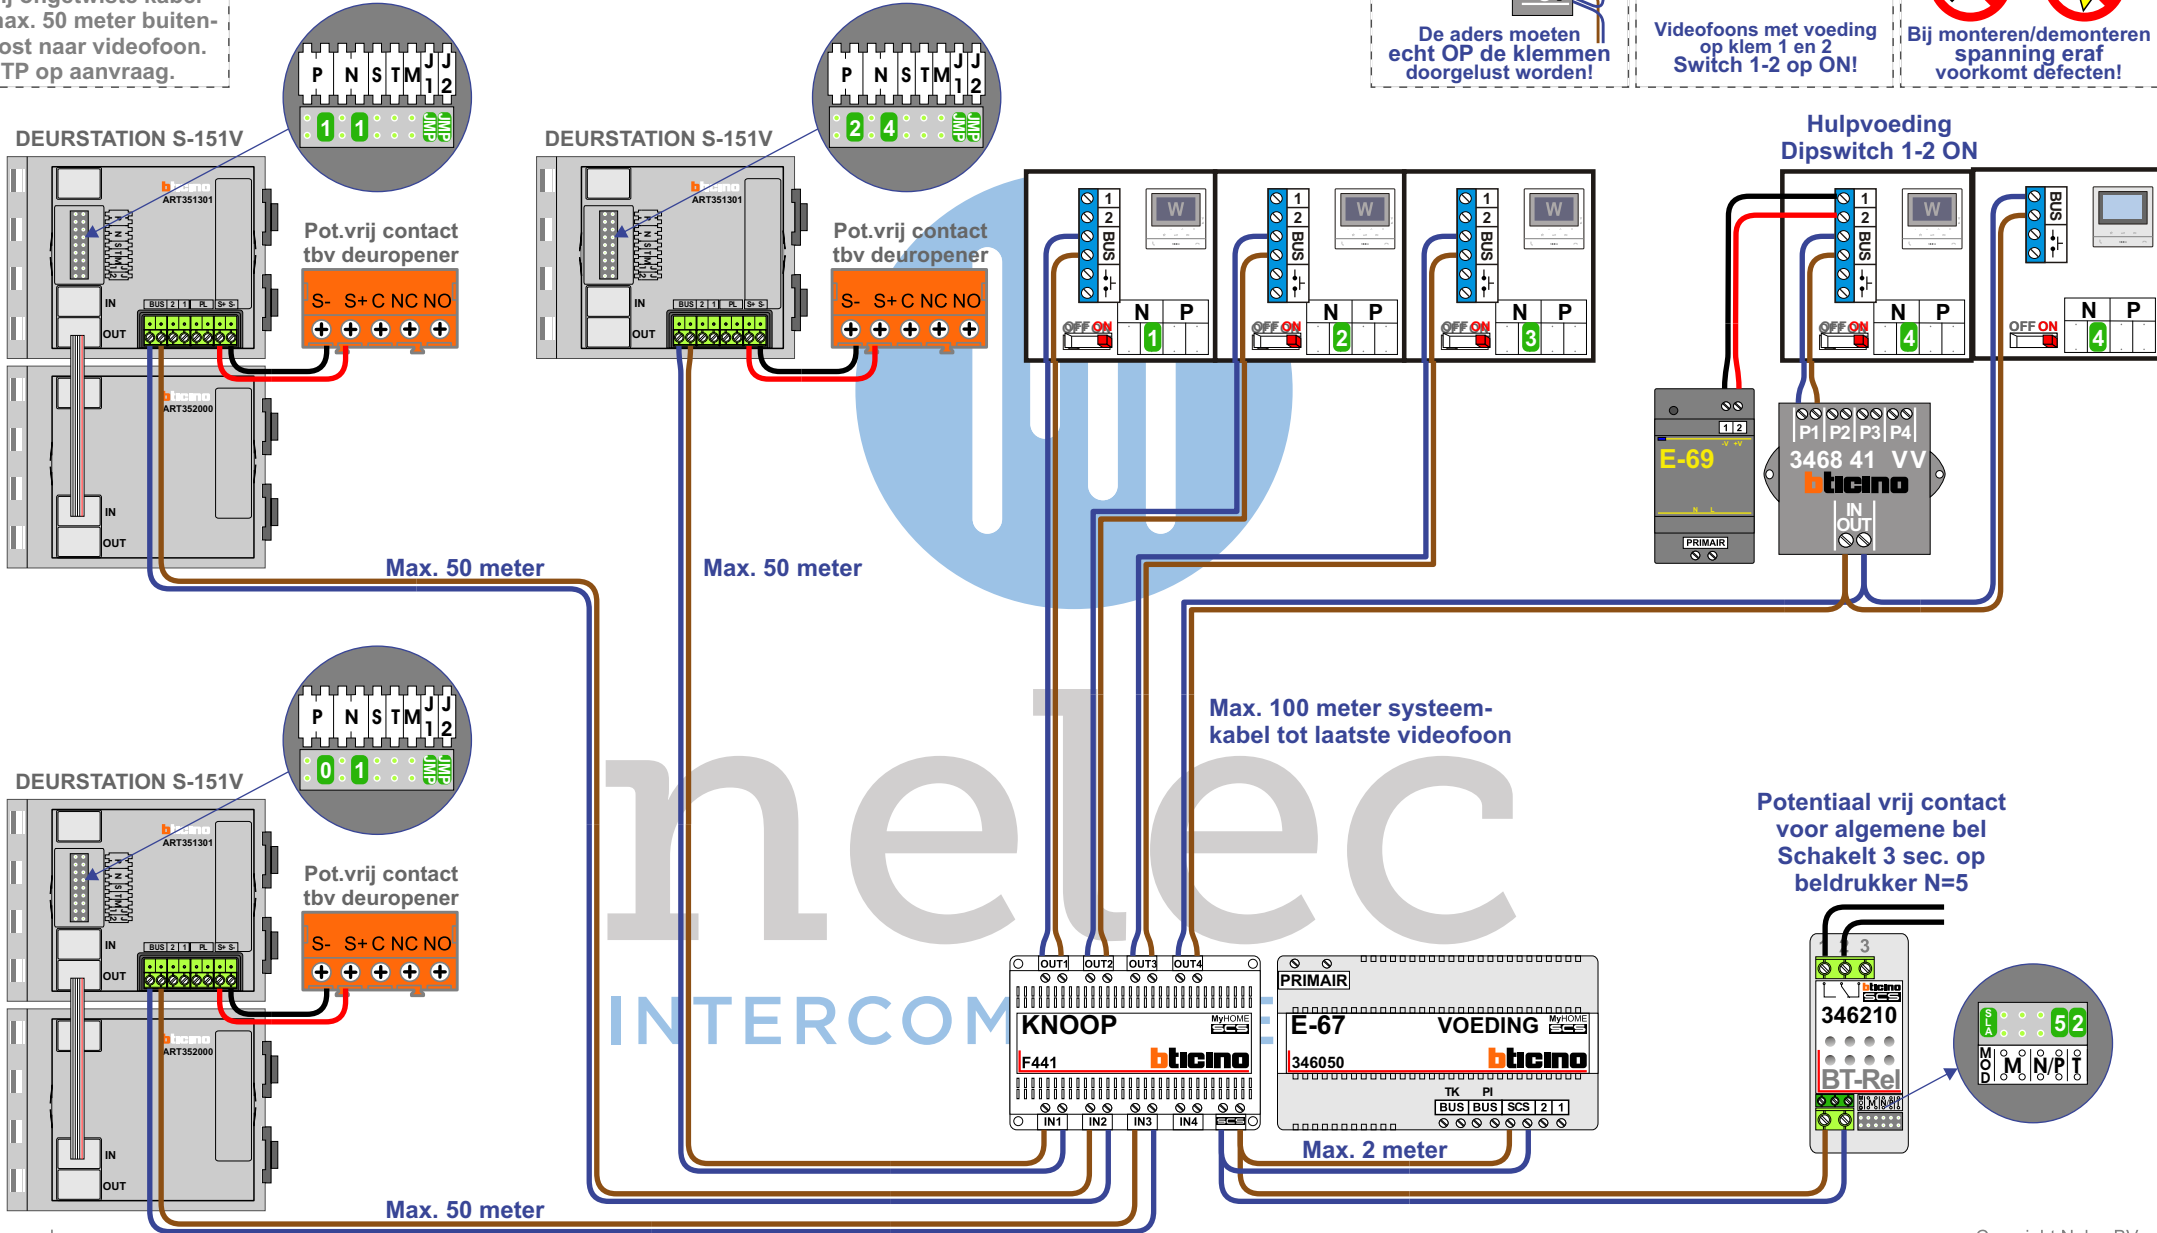

— = systeemkabel
Bij andere getwiste kabel 66% afstand!
Bij ongetwiste kabel max. 50 meter buitenpost naar videofoon.
UTP op aanvraag.

VideoVerdeeler

De aders moeten echt OP de klemmen doorgelust worden!

Hulpvoeding E-69

Videofoons met voeding op klem 1 en 2 Switch 1-2 op ON!

TWEEDRAADS BUS

Bij monteren/demonteren spanning eraf voorkomt defecten!

N=5
N=4
N=3
N=2
N=1

N-Waarde	Ruimte	Videofoon	Hulpvoeding	Switch-ON
1	BSO	M-50Wifi		X
2	Gymzaal links	M-50Wifi		X
3	Gymzaal rechts	M-50Wifi		X
4	Congierge / Receptie	M-50Wifi	X	X
4	Congierge / Receptie	M-50B		X
5	Algemene bel	BT-Relais		X