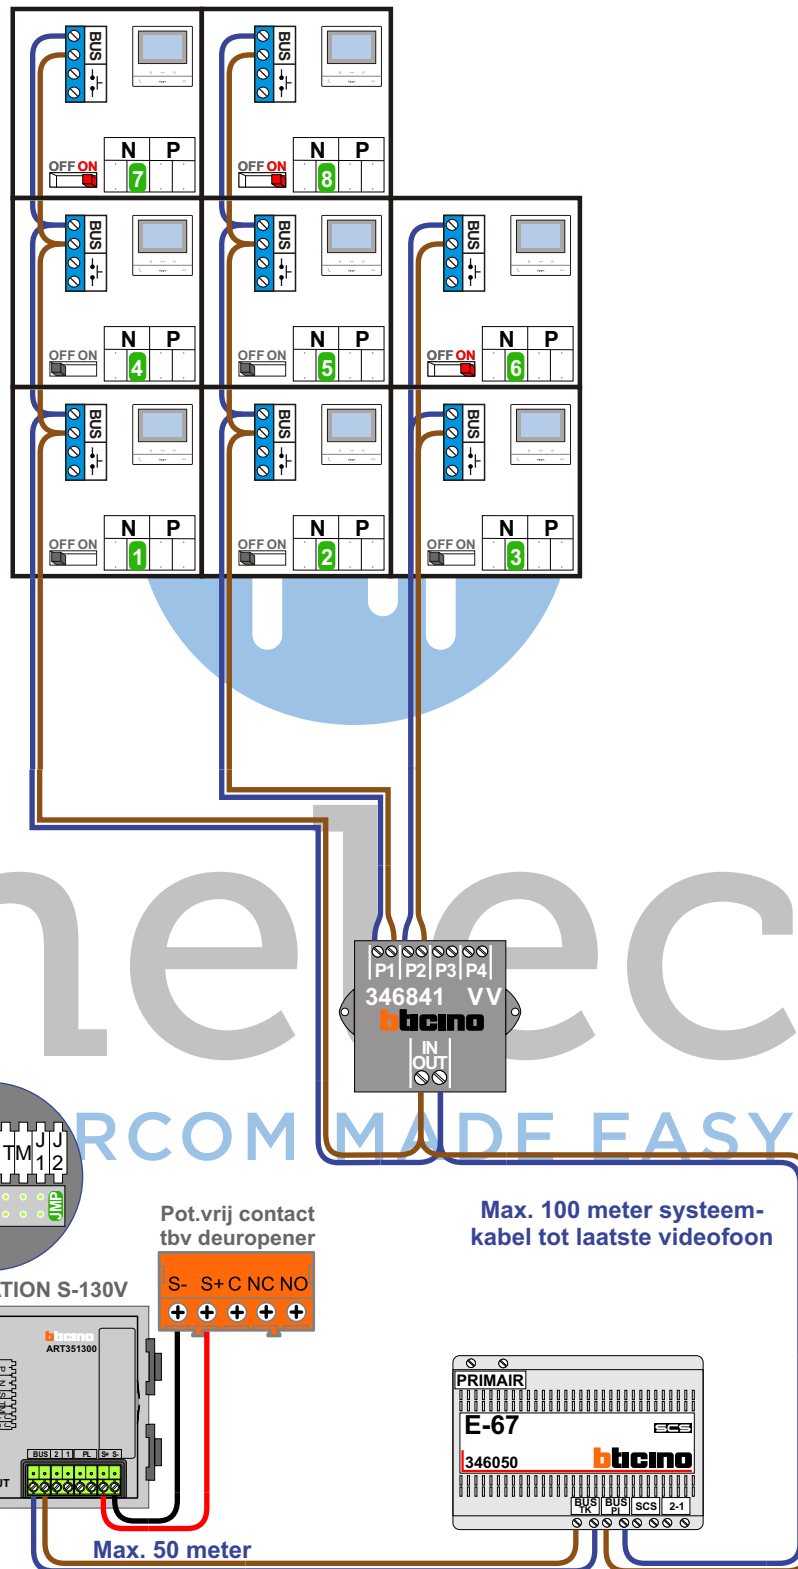

— = systeemkabel
 Bij andere getwiste kabel 66% afstand!
 Bij ongetwiste kabel max. 50 meter buitenpost naar videofoon.
 UTP op aanvraag.

TWEEDRAADS BUS

Bij monteren/demonteren spanning eraf voorkomt defecten!

M-50

De aders moeten echt OP de connector doorgelust worden!

VideoVerdeler

De aders moeten echt OP de klemmen doorgelust worden!

nelec
INTERCOM MADE EASY