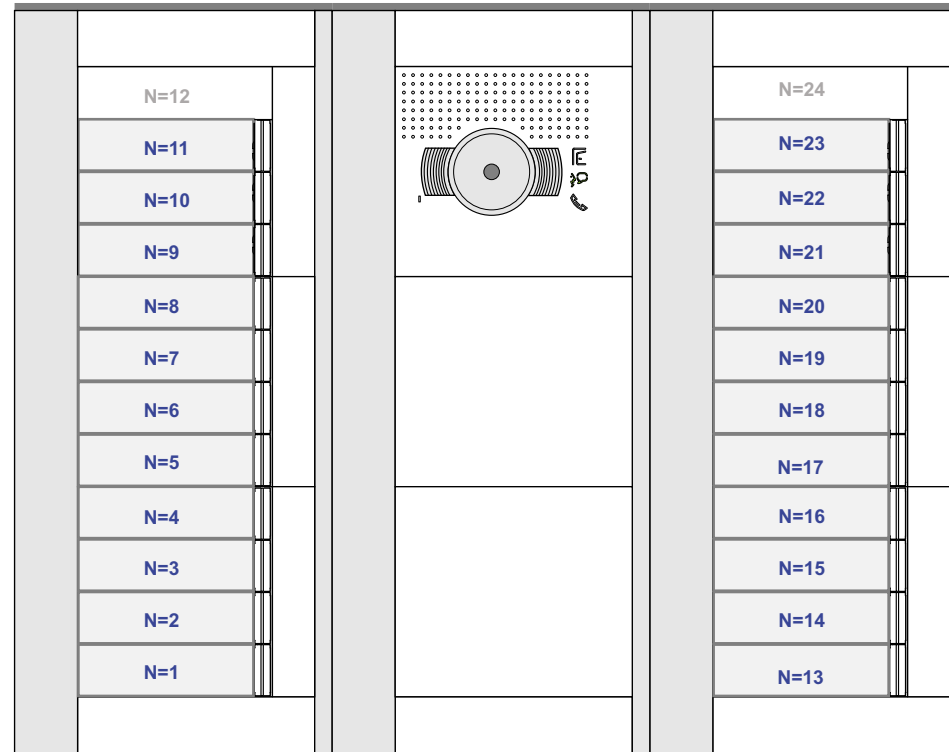

= systeemkabel
Bij andere getwiste kabel 66% afstand!
Bij ongetwiste kabel max. 50 meter buitenpost naar videofoon.
UTP op aanvraag.

N-Waarde	Huisnummer	Switch-ON
1	1	
2	1A	
3	1B	
4	1C	
5	1D	
6	1E	
7	3	X
8	3A	
9	3B	
10	3C	
11	3D	
13	3E	
14	3F	
15	3G	X
16	5	X
17	5A	X
18	5B	
19	5C	X
20	5D	
21	5E	X
22	7	X
23	7A	X

BUS 2-DRAADS

Bij monteren/demonteren spanning eraf voorkomt defecten!

INTERCOM MADE EASY

nelec
INTERCOM MADE EASY