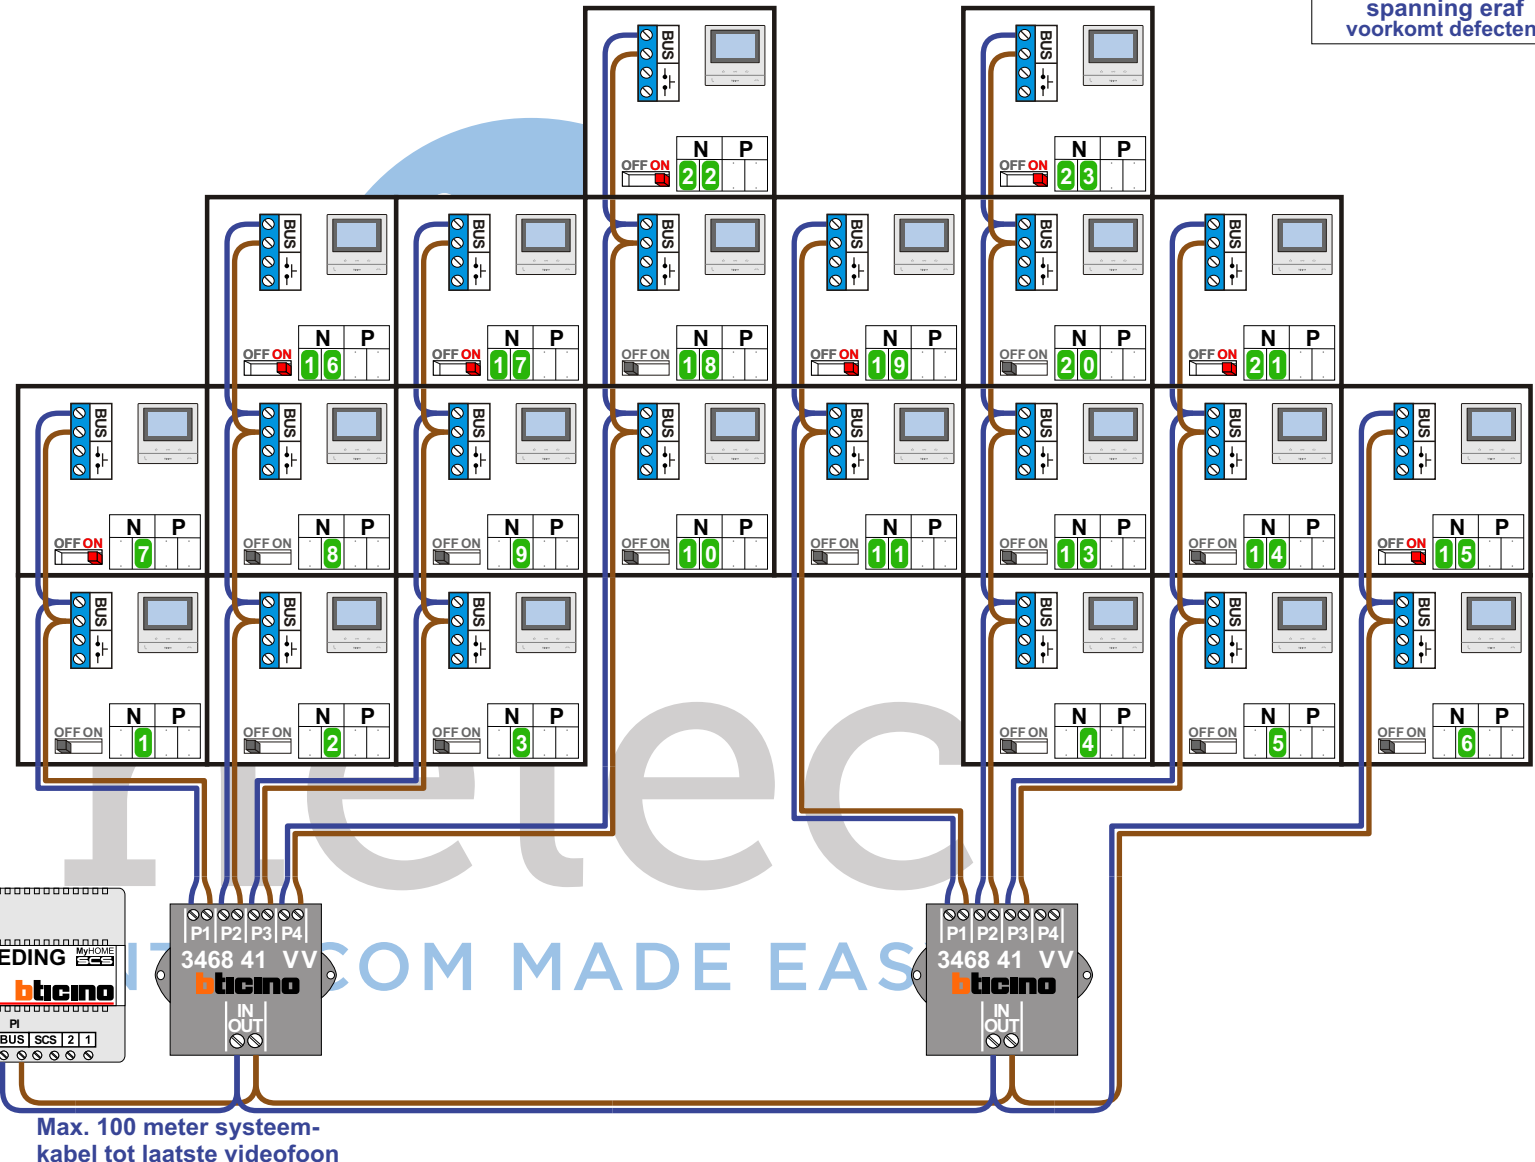

— = systeemkabel
 Bij andere getwiste kabel 66% afstand!
 Bij ongetwiste kabel max. 50 meter buitenpost naar videofoon.
 UTP op aanvraag.

BUS 2-DRAADS
 
 Bij monteren/demonteren spanning eraf voorkomt defecten!

Kabel 1 van Pagina 1

Kabel 2 van Pagina 1

Max. 100 meter systeemkabel tot laatste videofoon

 = systeemkabel
 Bij andere getwiste kabel 66% afstand!
 Bij ongetwiste kabel max. 50 meter buitenpost naar videofoon.
 UTP op aanvraag.

N-Waarde	Huisnummer	Switch-ON
1	1	
2	1A	
3	1B	
4	1C	
5	1D	
6	1E	
7	3	X
8	3A	
9	3B	
10	3C	
11	3D	
13	3E	
14	3F	
15	3G	X
16	5	X
17	5A	X
18	5B	
19	5C	X
20	5D	
21	5E	X
22	7	X
23	7A	X

BUS 2-DRAADS
 
Bij monteren/demonteren spanning eraf voorkomt defecten!