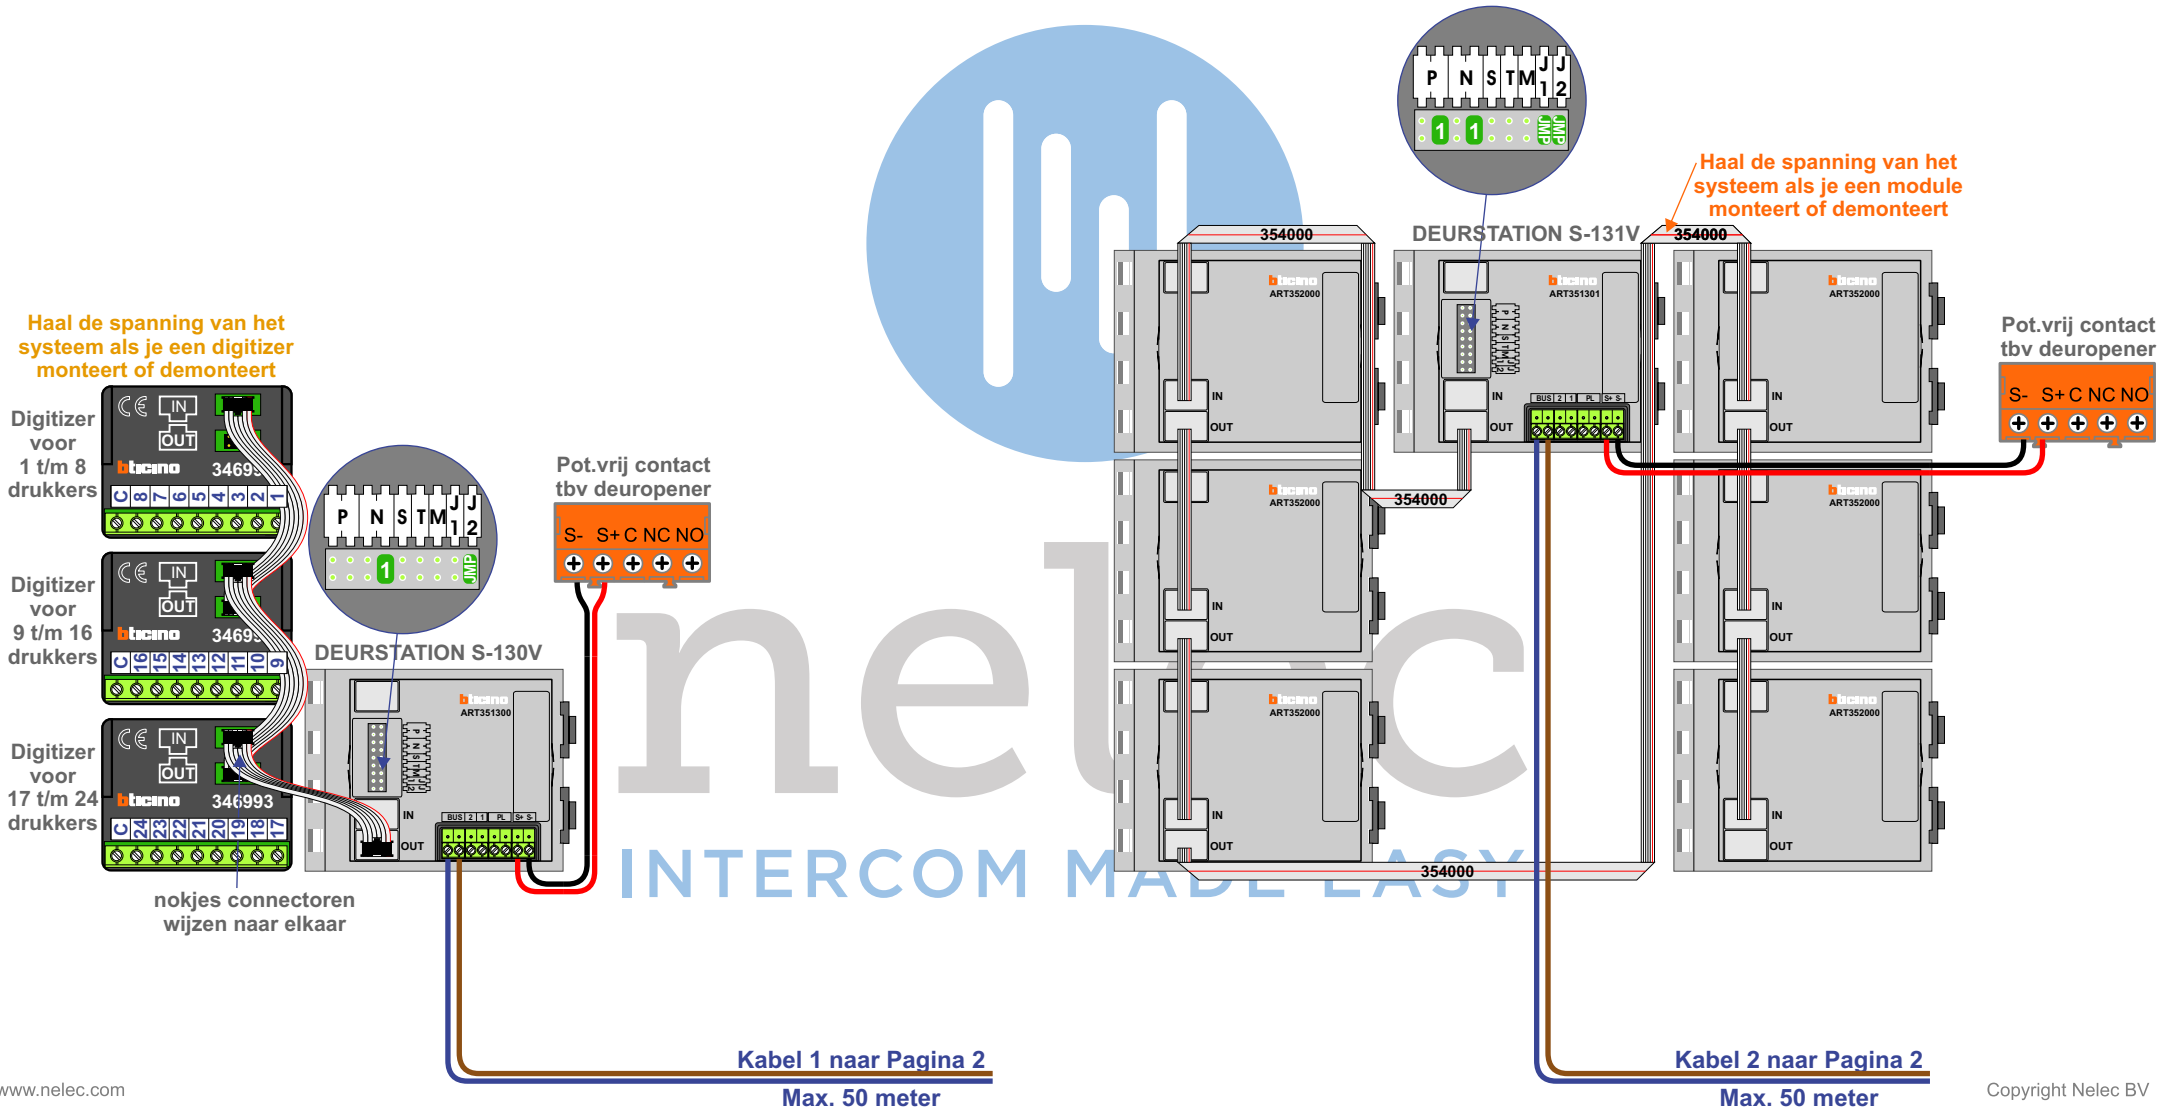

— = systeemkabel
 Bij andere getwiste kabel 66% afstand!
 Bij ongetwiste kabel max. 50 meter buitenpost naar videofoon.
 UTP op aanvraag.

BUS 2-DRAADS
 
 Bij monteren/demonteren spanning eraf voorkomt defecten!

Kabel 1 van Pagina 1

Kabel 2 van Pagina 1

Max. 100 meter systeemkabel tot laatste videofoon

 = systeemkabel
 Bij andere getwiste kabel 66% afstand!
 Bij ongetwiste kabel max. 50 meter buitenpost naar videofoon.
 UTP op aanvraag.

N-Waarde	Huisnummer	Switch-ON
1	1	
2	1A	
3	1B	
4	1C	
5	1D	
6	1E	
7	3	X
8	3A	
9	3B	
10	3C	
11	3D	
13	3E	
14	3F	
15	3G	X
16	5	X
17	5A	X
18	5B	
19	5C	X
20	5D	
21	5E	X
22	7	X
23	7A	X

BUS 2-DRAADS
 
Bij monteren/demonteren spanning eraf voorkomt defecten!