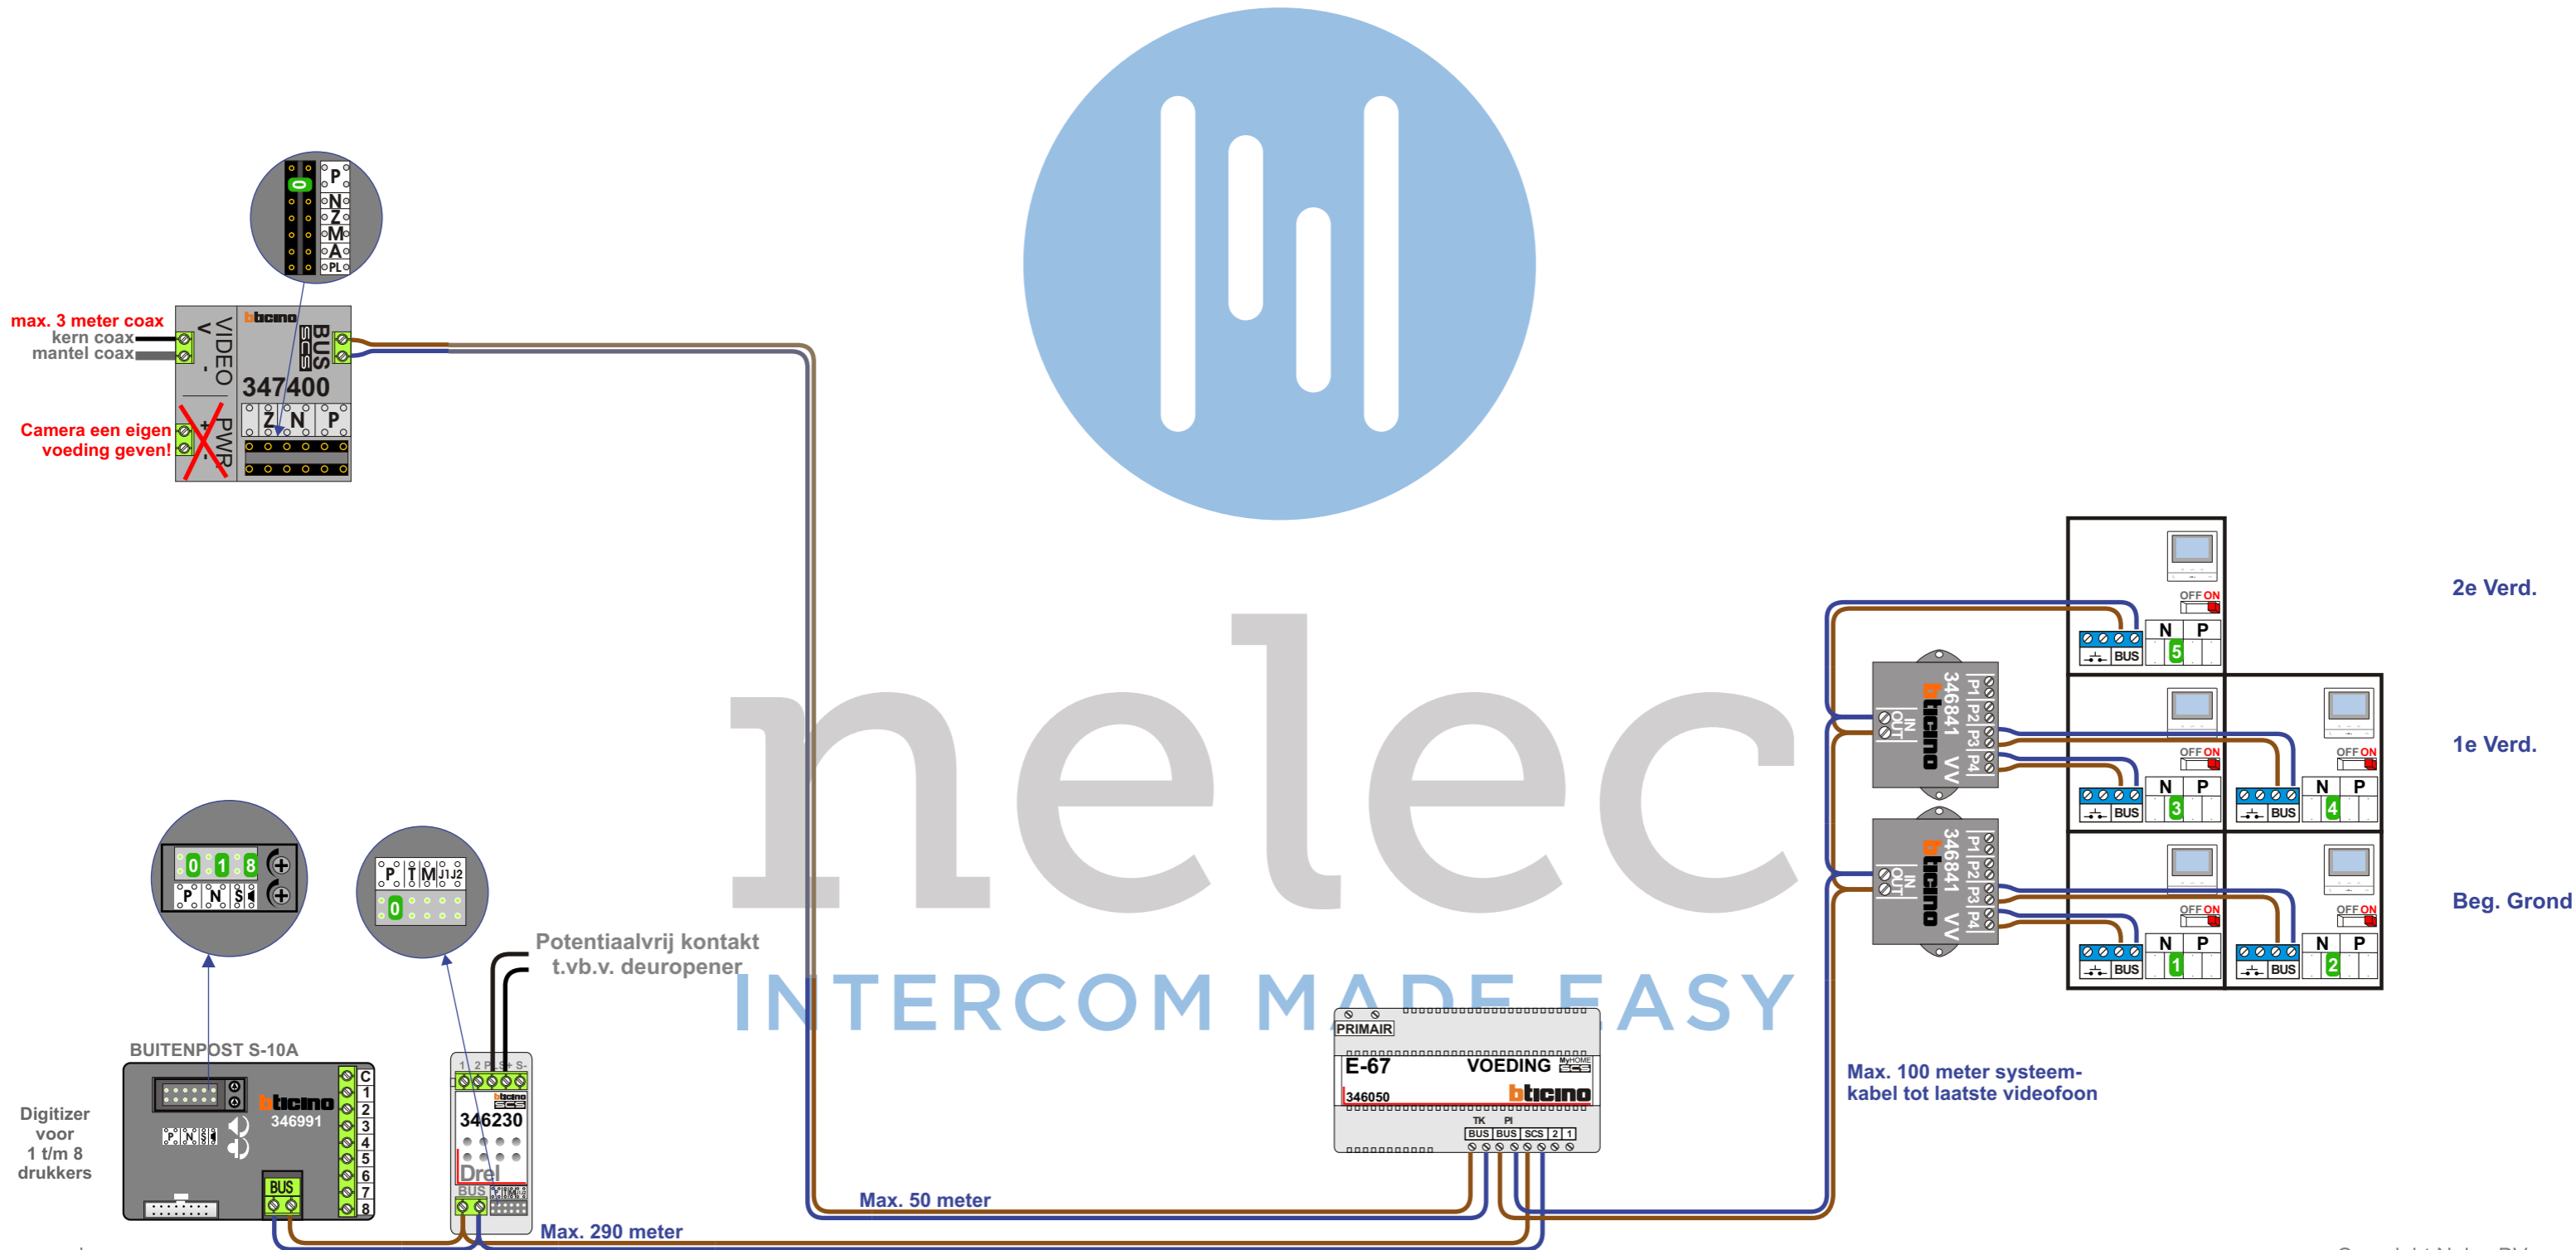

BUS 2-DRAADS

 Bij monteren/demonteren **spanning eraf** en voorkom defecten!

 = **systeemkabel**
Bij andere getwiste kabel **66% afstand!**
Bij ongetwiste kabel **max. 50 meter** buitenpost naar videofoon.
UTP op aanvraag.

VideoVerdeler

De aders moeten **echt OP de klemmen** doorgelust worden!

N-Waarde	Huisnummer	Switch-ON
1	33	X
2	35	X
3	37	X
4	39	X
5	41	X

BUS 2-DRAADS

Bij monteren/demonteren **spanning eraf** en voorkom defecten!

 = **systeemkabel**

Bij andere getwiste kabel **66%** afstand!
Bij ongetwiste kabel **max. 50 meter** buitenpost naar videofoon.
UTP op aanvraag.

VideoVerdeler

De aders moeten **echt OP de klemmen** doorgelust worden!

= systeemkabel
Bij andere getwiste kabel **66%** afstand!
Bij ongetwiste kabel **max. 50 meter** buitenpost naar videofoon. UTP op aanvraag.

VideoVerdeler

De aders moeten **echt OP de klemmen** doorgelust worden!