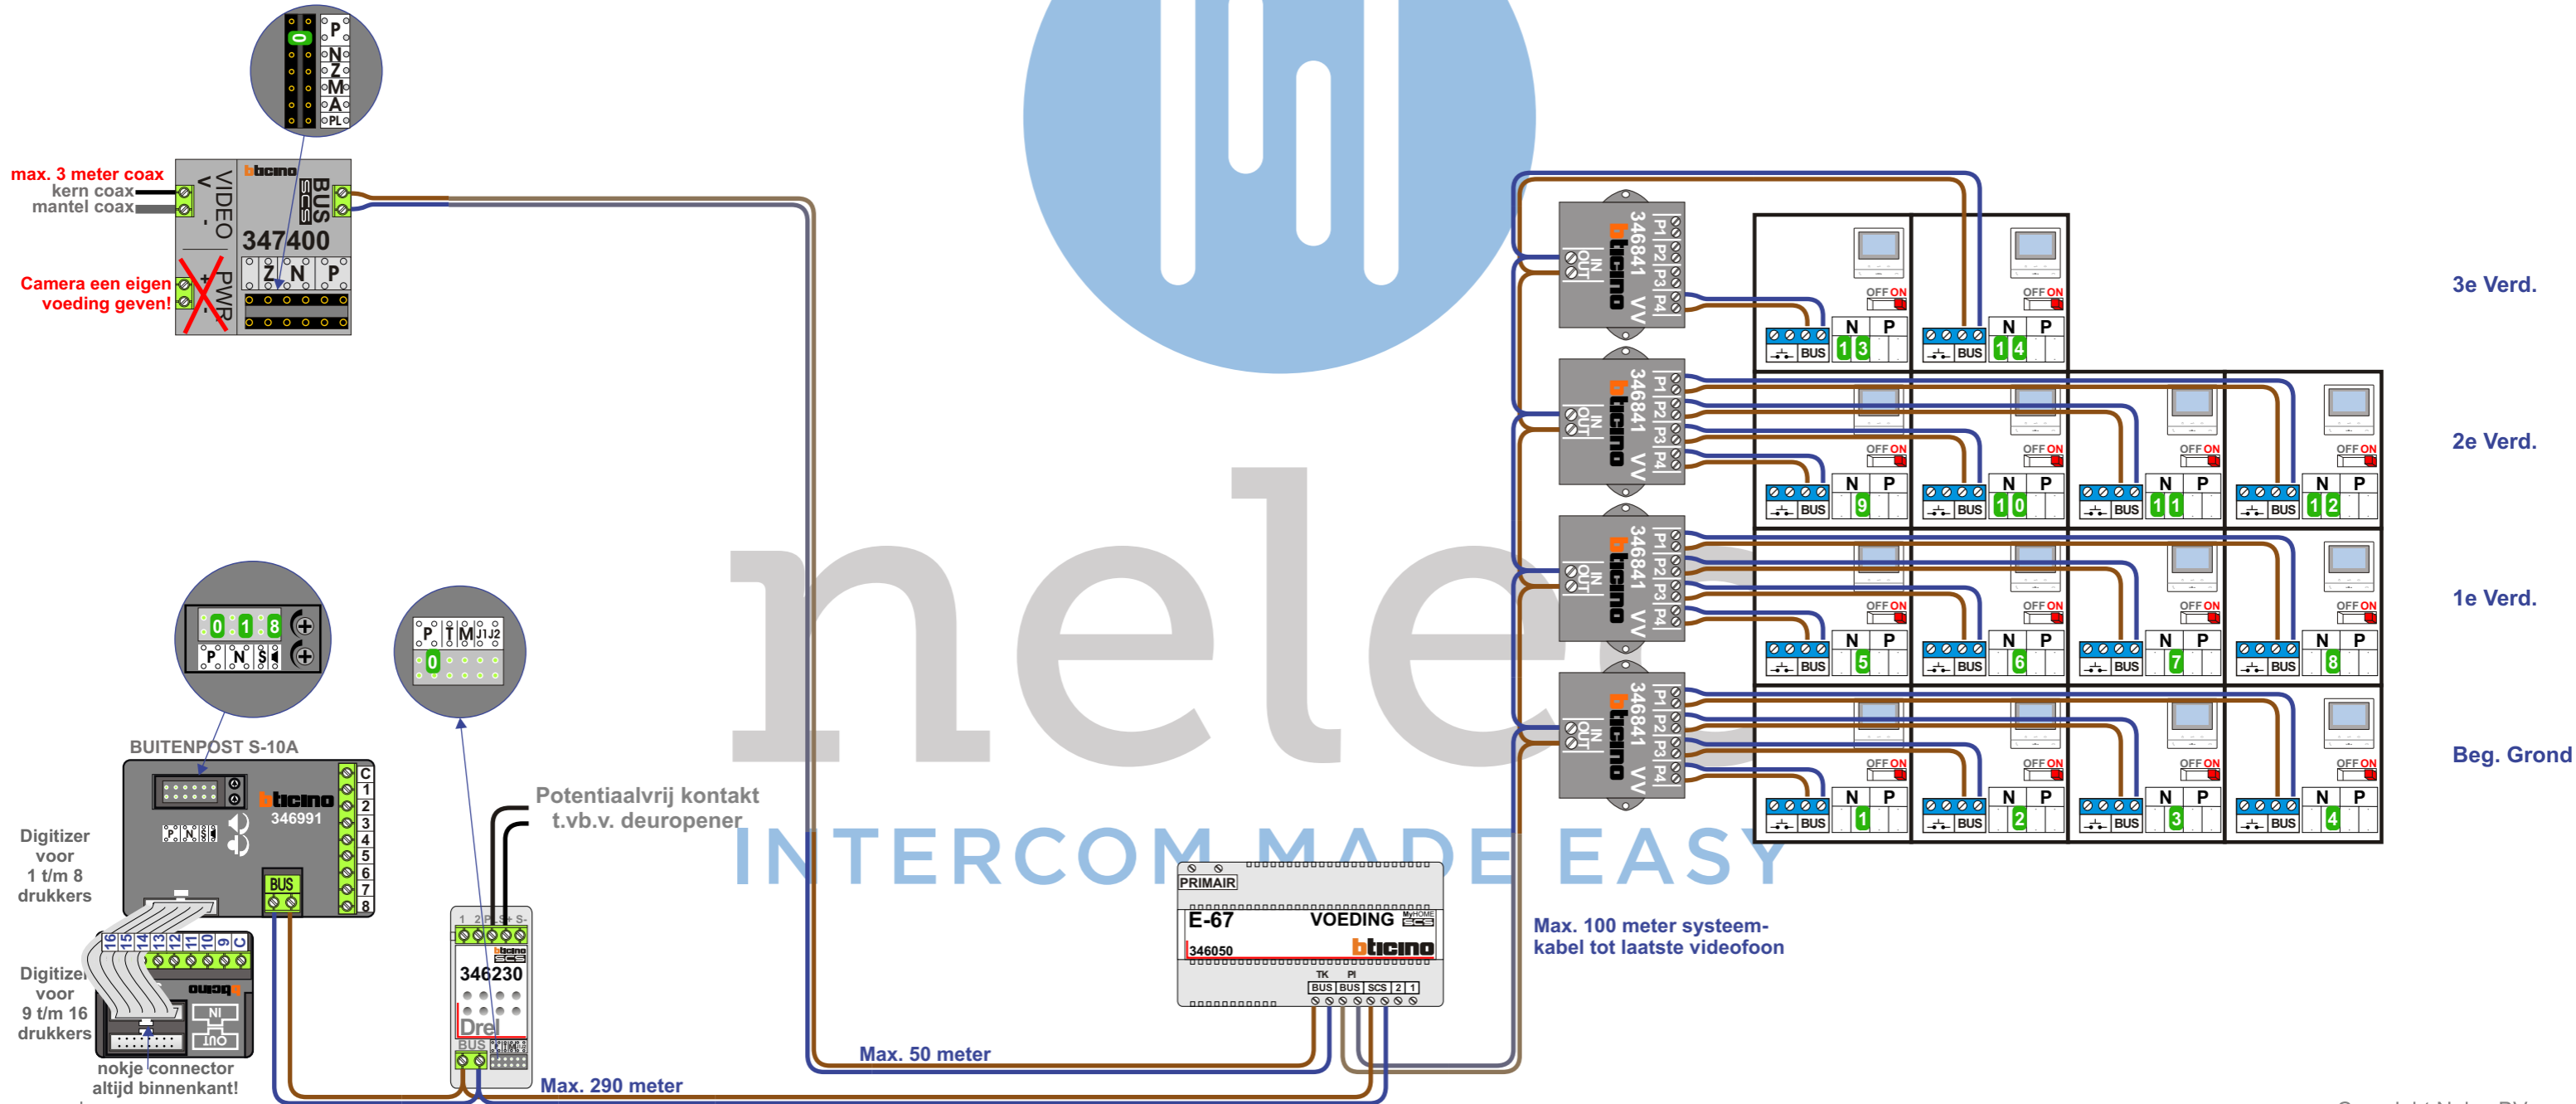

 = **systeemkabel**

Bij andere getwiste kabel **66%** afstand!
Bij ongetwiste kabel **max. 50 meter** buitenpost naar videofoon.
UTP op aanvraag.

VideoVerdeler

De aders moeten **echt OP de klemmen** doorgelust worden!

N-Waarde	Huisnummer	Switch-ON
1	1	X
2	3	X
3	5	X
4	7	X
5	9	X
6	11	X
7	13	X
8	15	X
9	17	X
10	19	X
11	21	X
12	23	X
13	25	X
14	27	X

BUS 2-DRAADS

Bij monteren/demonteren **spanning eraf** en voorkom defecten!

= systeemkabel
Bij andere getwiste kabel **66%** afstand!
Bij ongetwiste kabel **max. 50 meter** buitenpost naar videofoon. UTP op aanvraag.

VideoVerdeler

De aders moeten **echt OP de klemmen** doorgelust worden!