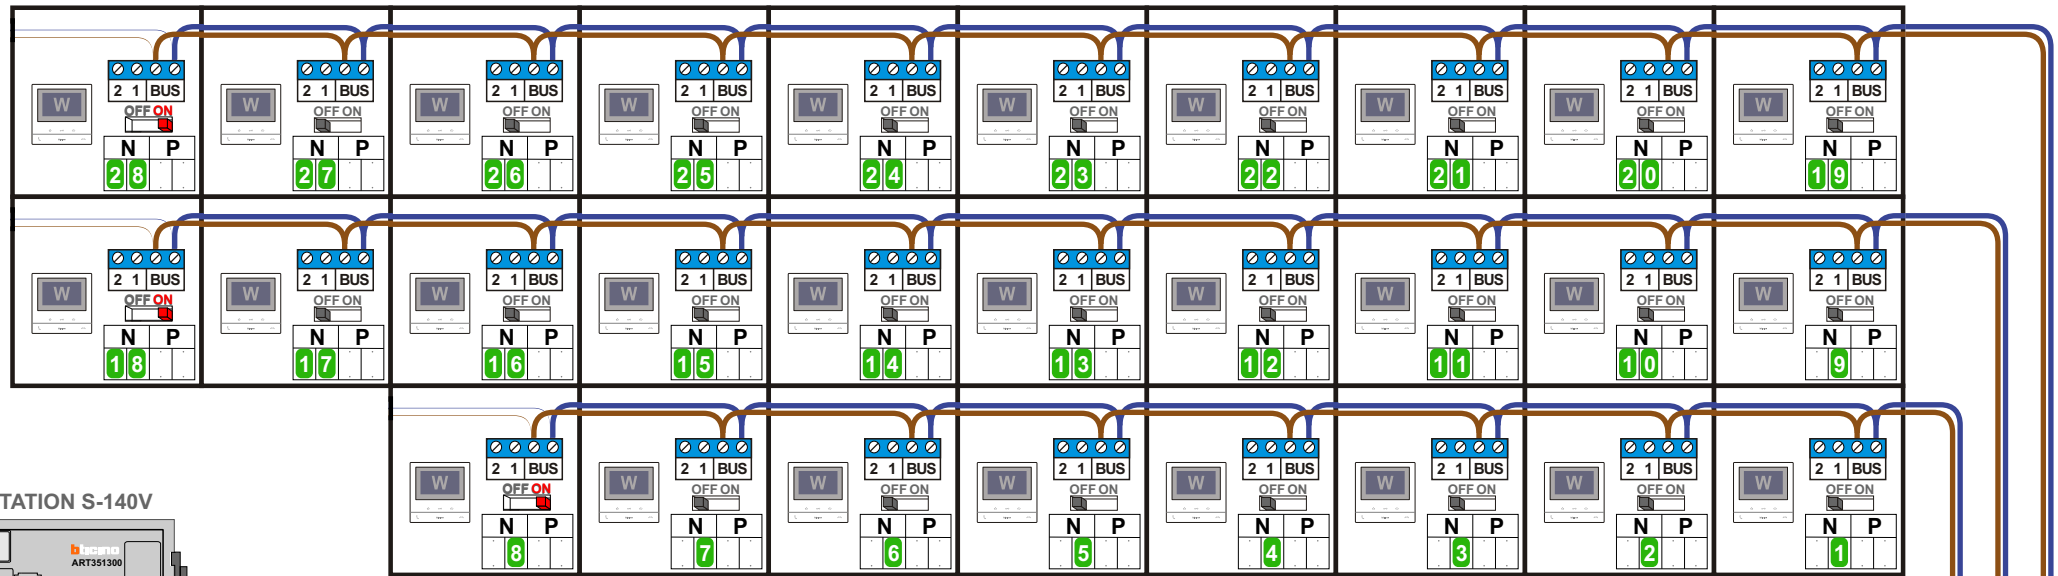

— = systeemkabel
 Bij kabel 2 x 1 mm²:
 180% afstand!
 Bij kabel 2 x 0,28 mm²:
 60% afstand!
 UTP op aanvraag.

BUS 2-DRAADS

Bij monteren/demonteren
 spanning eraf
 en voorkom defecten!

DEURSTATION S-140V

12 Vdc opener

De twee stijgers
 echt OP de klemmen
 van E-67 aansluiten!

De aders moeten
 echt OP de connector
 doorgelust worden!

Max. 100 meter systeem-
 kabel tot laatste videofoon

Max. 2 meter

Max. 50 meter

 = systeemkabel
 Bij kabel 2 x 1 mm²:
 180% afstand!
 Bij kabel 2 x 0,28 mm²:
 60% afstand!
 UTP op aanvraag.

BUS 2-DRAADS
 
 Bij monteren/demonteren
 spanning eraf
 en voorkom defecten!

N-Waarde	Huisnummer	Switch-ON
1	28	
2	30	
3	32	
4	34	
5	36	
6	38	
7	40	
8	42	X
9	44	
10	46	
11	48	
12	50	
13	52	
14	54	
15	56	
16	58	
17	60	
18	62	X
19	64	
20	66	
21	68	
22	70	
23	72	
24	74	
25	76	
26	78	
27	80	
28	82	X