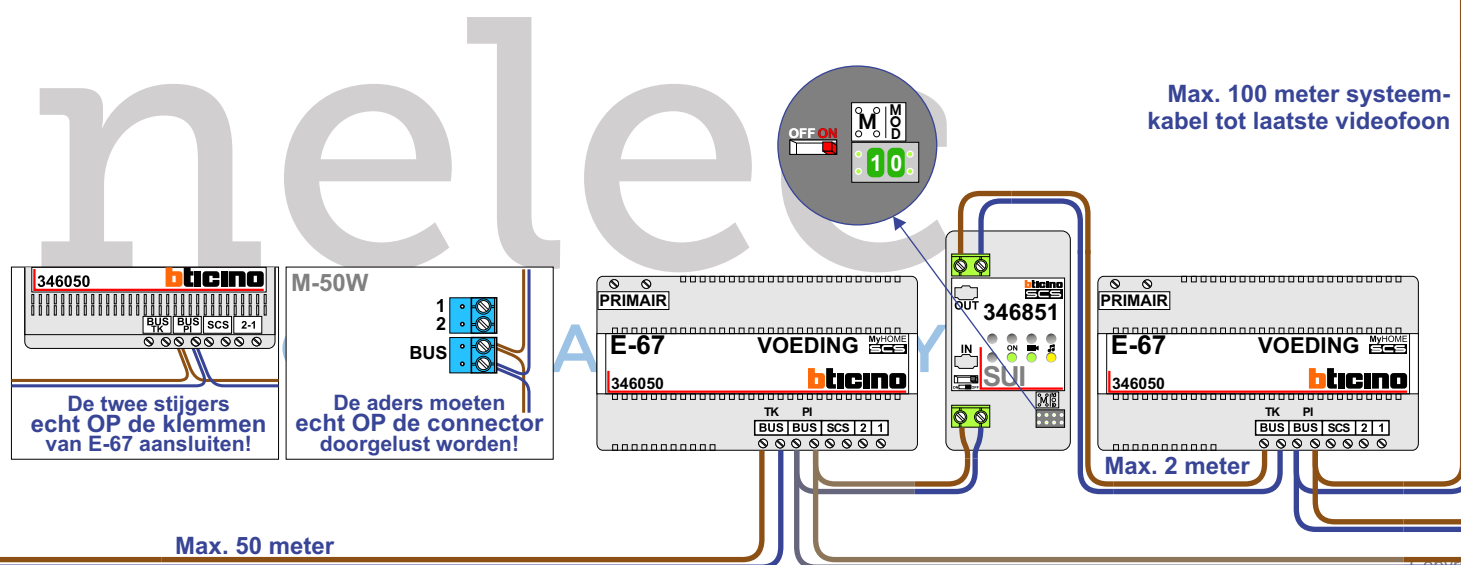

— = systeemkabel
 Bij kabel 2 x 1 mm²:
 180% afstand!
 Bij kabel 2 x 0,28 mm²:
 60% afstand!
 UTP op aanvraag.

BUS 2-DRAADS

Bij monteren/demonteren
 spanning eraf
 en voorkom defecten!

DEURSTATION S-140V

12 Vdc opener

De twee stijgers
 echt OP de klemmen
 van E-67 aansluiten!

De aders moeten
 echt OP de connector
 doorgelust worden!

Max. 100 meter systeem-
 kabel tot laatste videofoon

Max. 2 meter

Max. 50 meter

 = systeemkabel
 Bij kabel 2 x 1 mm²:
 180% afstand!
 Bij kabel 2 x 0,28 mm²:
 60% afstand!
 UTP op aanvraag.

BUS 2-DRAADS
 
 Bij monteren/demonteren
 spanning eraf
 en voorkom defecten!

N-Waarde	Huisnummer	Switch-ON
1	28	
2	30	
3	32	
4	34	
5	36	
6	38	
7	40	
8	42	X
9	44	
10	46	
11	48	
12	50	
13	52	
14	54	
15	56	
16	58	
17	60	
18	62	X
19	64	
20	66	
21	68	
22	70	
23	72	
24	74	
25	76	
26	78	
27	80	
28	82	X