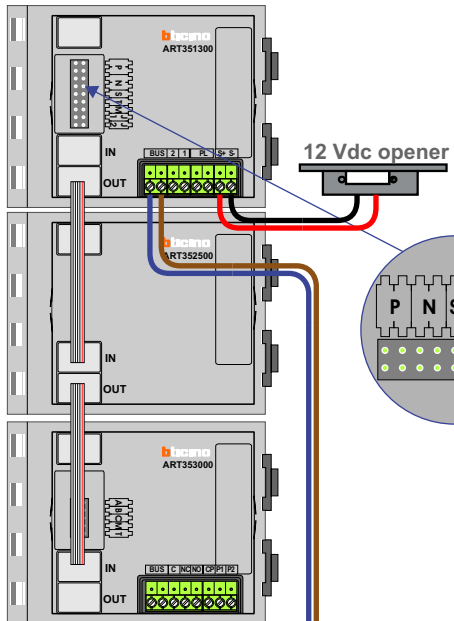

— = systeemkabel
 Bij kabel 2 x 1 mm²:
 180% afstand!
 Bij kabel 2 x 0,28 mm²:
 60% afstand!
 UTP op aanvraag.

BUS 2-DRAADS

Bij monteren/demonteren
 spanning eraf
 en voorkom defecten!

DEURSTATION S-140V

12 Vdc opener

De twee stijgers
 echt OP de klemmen
 van E-67 aansluiten!

De aders moeten
 echt OP de connector
 doorgelust worden!

Max. 100 meter systeem-
 kabel tot laatste videofoon

Max. 2 meter

Max. 50 meter

 = systeemkabel
 Bij kabel 2 x 1 mm²:
 180% afstand!
 Bij kabel 2 x 0,28 mm²:
 60% afstand!
 UTP op aanvraag.

BUS 2-DRAADS
 
 Bij monteren/demonteren
 spanning eraf
 en voorkom defecten!

N-Waarde	Huisnummer	Switch-ON
1	28	
2	30	
3	32	
4	34	
5	36	
6	38	
7	40	
8	42	X
9	44	
10	46	
11	48	
12	50	
13	52	
14	54	
15	56	
16	58	
17	60	
18	62	X
19	64	
20	66	
21	68	
22	70	
23	72	
24	74	
25	76	
26	78	
27	80	
28	82	X