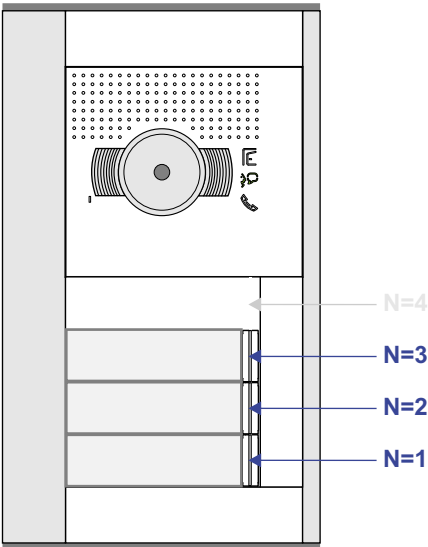


 = systeemkabel  
Bij andere getwiste kabel 66% afstand!  
Bij ongetwiste kabel max. 50 meter buitenpost naar videofoon.  
UTP op aanvraag.

**BUS 2-DRAADS**

Bij monteren/demonteren spanning eraf en voorkom defecten!

De twee stijgers echt OP de klemmen van E-67 aansluiten!

Haal de spanning van het systeem als je een module monteert of demonteert

Pot.vrij contact tbv deuropener

Max. 50 meter

Max. 100 meter systeemkabel tot laatste videofoon