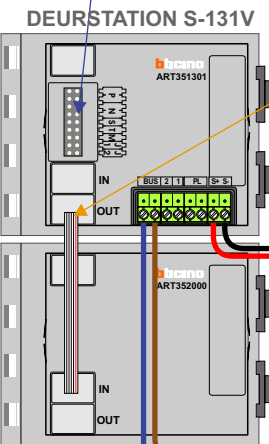


 = systeemkabel  
Bij andere getwiste kabel 66% afstand!  
Bij ongetwiste kabel max. 50 meter buitenpost naar videofoon.  
UTP op aanvraag.

**BUS 2-DRAADS**

Bij monteren/demonteren spanning eraf en voorkom defecten!

De twee stijgers echt OP de klemmen van E-67 aansluiten!

Haal de spanning van het systeem als je een module monteert of demonteert

Pot.vrij contact tbv deuropener

Max. 50 meter

Max. 100 meter systeemkabel tot laatste videofoon