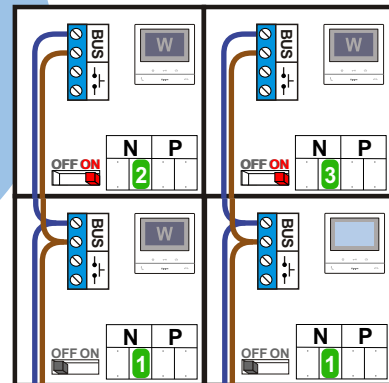


 = systeemkabel  
Bij andere getwiste kabel 66% afstand!  
Bij ongetwiste kabel max. 50 meter buitenpost naar videofoon.  
UTP op aanvraag.

**BUS 2-DRAADS**

Bij monteren/demonteren spanning eraf en voorkom defecten!

De twee stijgers echt OP de klemmen van E-67 aansluiten!

Haal de spanning van het systeem als je een module monteert of demonteert

Pot.vrij contact tbv deuropener

Max. 50 meter

Max. 100 meter systeemkabel tot laatste videofoon