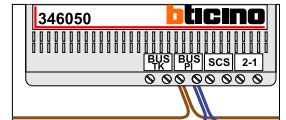

De twee stijgers echt OP de klemmen van E-67 aansluiten!

Haal de spanning van het systeem als je een module monteert of demonteert

Pot.vrij contact tbv deuropener

Max. 50 meter

Max. 100 meter systeemkabel tot laatste videofoon