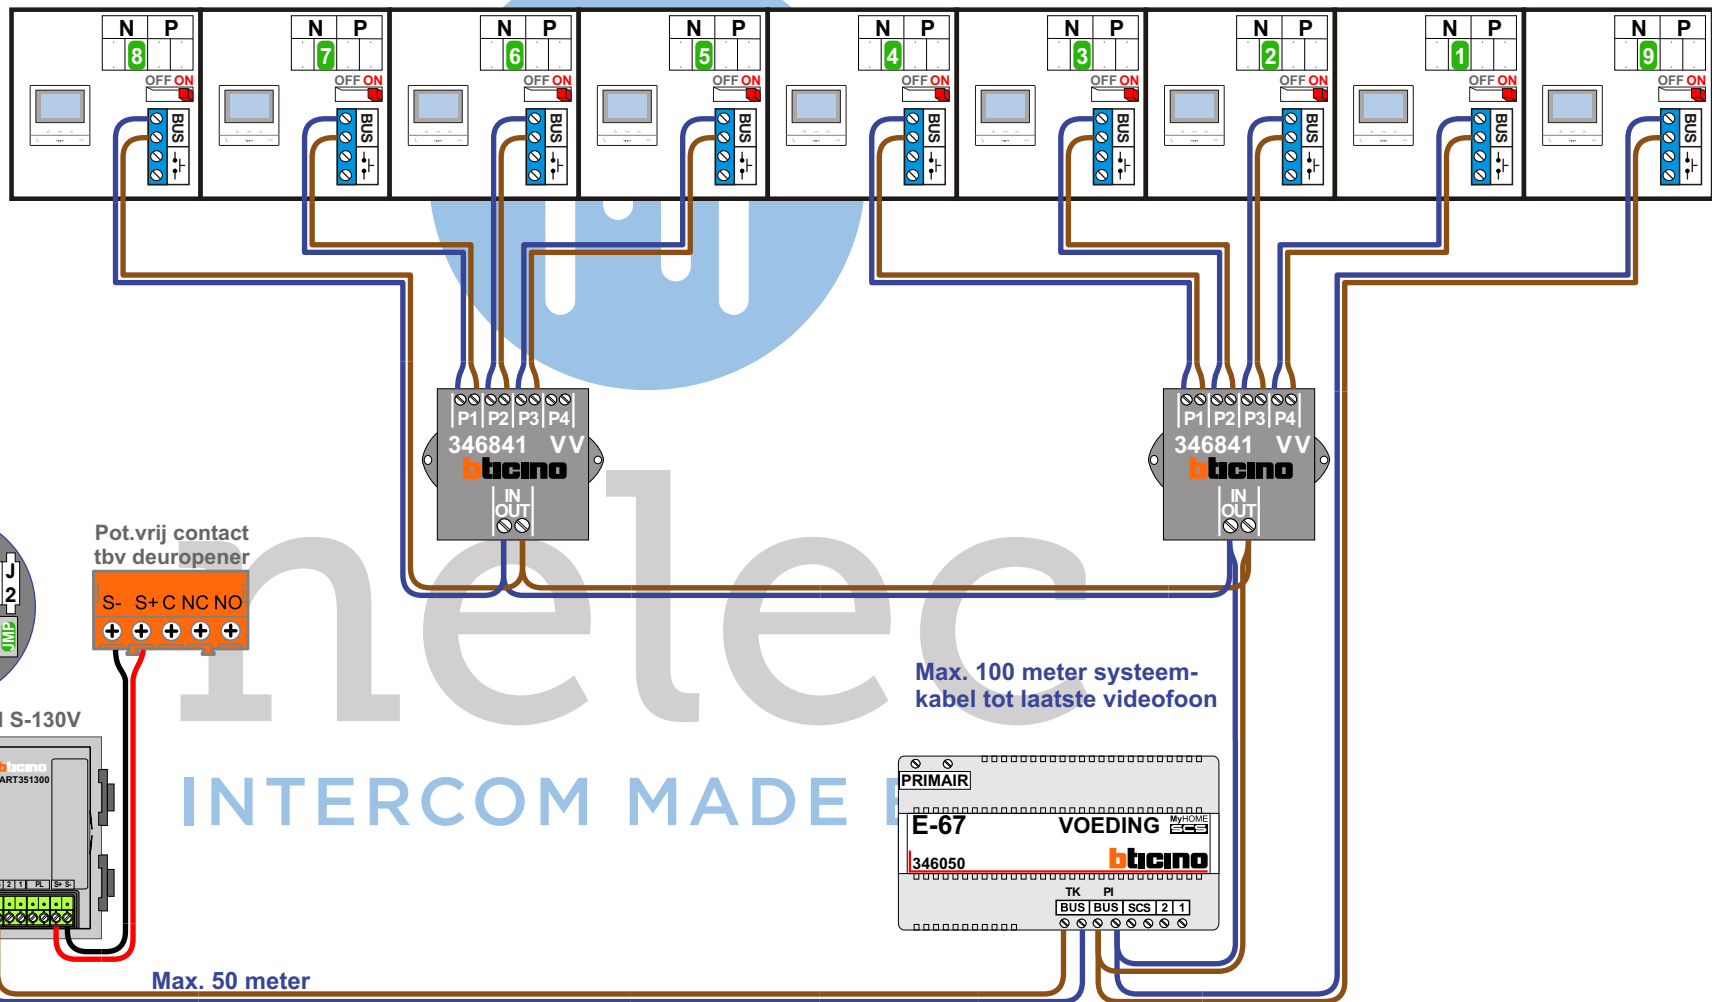

— = systeemkabel
Bij andere getwiste kabel 66% afstand!
Bij ongetwiste kabel max. 50 meter buitenpost naar videofoon.

BUS 2-DRAADS

Bij monteren/demonteren spanning eraf en voorkom defecten!

346050 bticino
De twee stijgers echt OP de klemmen van E-67 aansluiten!

VideoVerdeler

De aders moeten echt OP de klemmen doorgelust worden!

Haal de spanning van het systeem als je een digitizer monteert of demonteert

nokjes connectoren wijzen naar elkaar

Max. 50 meter

Max. 100 meter systeemkabel tot laatste videofoon

N-Waarde	Huisnummer	Switch-ON
1	51	X
2	53	X
3	55	X
4	57	X
5	59	X
6	61	X
7	63	X
8	65	X
9	67	X

nelec
INTERCOM MADE EASY

— = systeemkabel
Bij andere getwiste kabel 66% afstand!
Bij ongetwiste kabel max. 50 meter buitenpost naar videofoon.
UTP op aanvraag.

nokjes connectoren wijzen naar elkaar

Max. 50 meter

Max. 100 meter systeemkabel tot laatste videofoon

N-Waarde	Huisnummer	Switch-ON
1	51	
2	53	
3	55	
4	57	
5	59	
6	61	
7	63	
8	65	X
9	67	X

nelec
INTERCOM MADE EASY