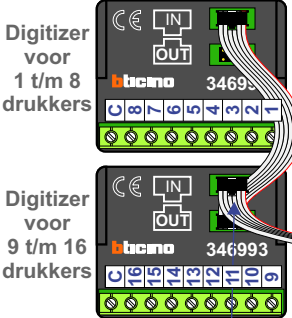

— = systeemkabel
Bij andere getwiste kabel 66% afstand!
Bij ongetwiste kabel max. 50 meter buitenpost naar videofoon.

BUS 2-DRAADS

Bij monteren/demonteren spanning eraf en voorkom defecten!

346050 bticino
De twee stijgers echt OP de klemmen van E-67 aansluiten!

VideoVerdeler

De aders moeten echt OP de klemmen doorgelust worden!

Haal de spanning van het systeem als je een digitizer monteert of demonteert

nokjes connectoren wijzen naar elkaar

Max. 50 meter

Max. 100 meter systeemkabel tot laatste videofoon

N-Waarde	Huisnummer	Switch-ON
1	51	X
2	53	X
3	55	X
4	57	X
5	59	X
6	61	X
7	63	X
8	65	X
9	67	X

nelec
INTERCOM MADE EASY

— = systeemkabel
Bij andere getwiste kabel 66% afstand!
Bij ongetwiste kabel max. 50 meter buitenpost naar videofoon.
UTP op aanvraag.