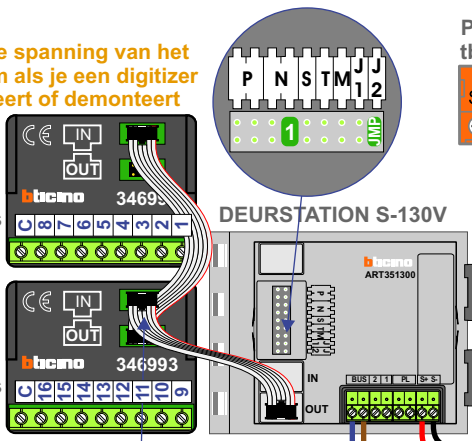

N-Waarde	Huisnummer	Switch-ON
1	51	X
2	53	X
3	55	X
4	57	X
5	59	X
6	61	X
7	63	X
8	65	X
9	67	X

nelec
INTERCOM MADE EASY

— = systeemkabel
Bij andere getwiste kabel 66% afstand!
Bij ongetwiste kabel max. 50 meter buitenpost naar videofoon.
UTP op aanvraag.

BUS 2-DRAADS

Bij monteren/demonteren spanning eraf en voorkom defecten!

Haal de spanning van het systeem als je een digitizer monteert of demonteert

Digitizer voor 1 t/m 8 drukkers

Digitizer voor 9 t/m 16 drukkers

nokjes connectoren wijzen naar elkaar

Max. 50 meter

Max. 100 meter systeemkabel tot laatste videofoon

N-Waarde	Huisnummer	Switch-ON
1	51	
2	53	
3	55	
4	57	
5	59	
6	61	
7	63	
8	65	X
9	67	X

nelec
INTERCOM MADE EASY