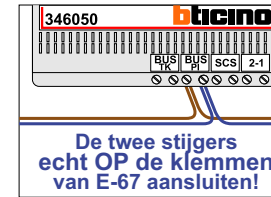

— = systeemkabel
Bij andere getwiste kabel 66% afstand!
Bij ongetwiste kabel max. 50 meter buitenpost naar videofoon.
UTP op aanvraag.

BUS 2-DRAADS

Bij monteren/demonteren spanning eraf en voorkom defecten!