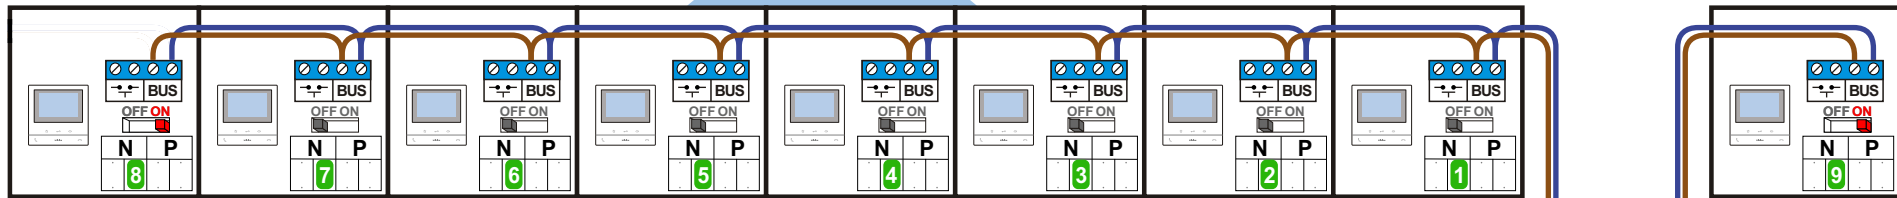

— = systeemkabel
Bij andere getwiste kabel 66% afstand!
Bij ongetwiste kabel max. 50 meter buitenpost naar videofoon.
UTP op aanvraag.

BUS 2-DRAADS

Bij monteren/demonteren spanning eraf en voorkom defecten!