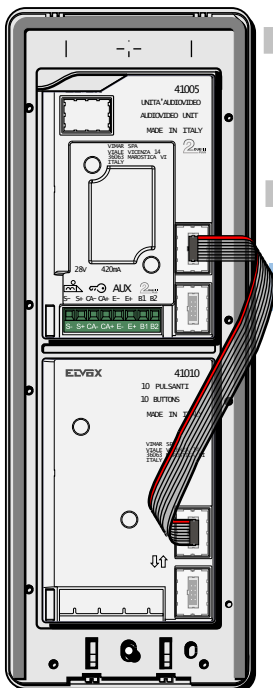

**— = systeemkabel**  
 Bij andere getwiste kabel 66% afstand!  
 Bij ongetwiste kabel max. 50 meter buitenpost naar videofoon.  
 UTP op aanvraag.

Hulpvoeding

nelec  
INTERCOM MADE EASY

DEURSTATION  
PIXEL met P-DRUX

12 Vdc opener

Max. 50 meter

Max. 100 meter systeemkabel tot laatste videofoon

nelec  
INTERCOM MADE EASY