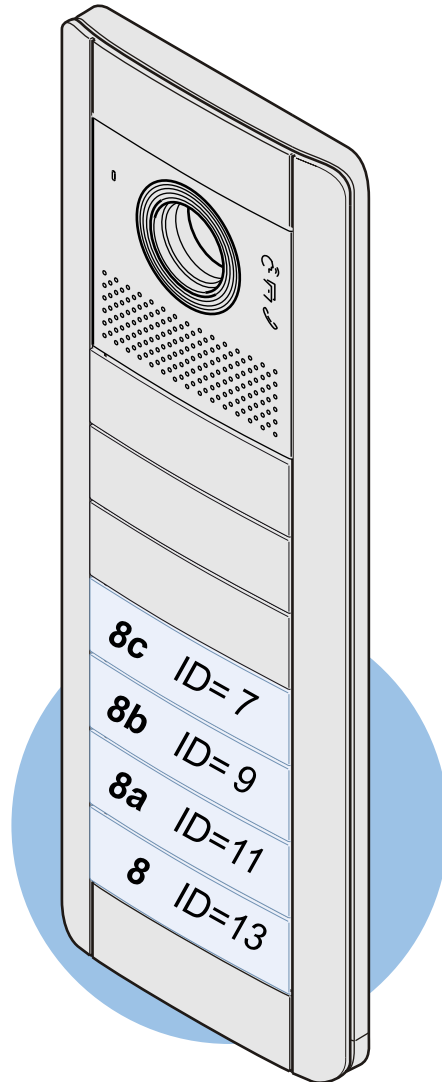

**— = systeemkabel**  
 Bij andere getwiste kabel 66% afstand!  
 Bij ongetwiste kabel max. 50 meter buitenpost naar videofoon.  
 UTP op aanvraag.

Hulpvoeding

nelec  
INTERCOM MADE EASY

DEURSTATION  
PIXEL met P-DRUX

12 Vdc opener

Max. 50 meter

Max. 100 meter systeemkabel tot laatste videofoon

nelec  
INTERCOM MADE EASY