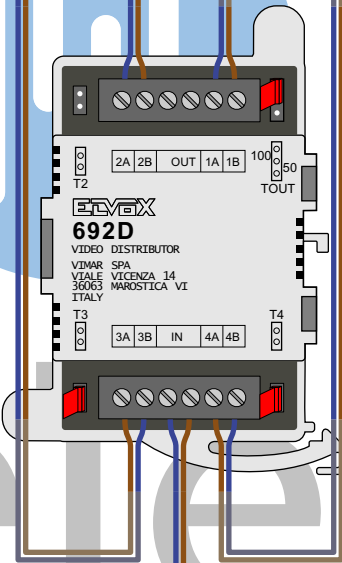

**— = systeemkabel**  
 Bij andere getwiste kabel 66% afstand!  
 Bij ongetwiste kabel max. 50 meter buitenpost naar videofoon.  
 UTP op aanvraag.

Hulpvoeding

nelec  
INTERCOM MADE EASY

DEURSTATION  
PIXEL met P-DRUX

12 Vdc opener

Max. 50 meter

Max. 100 meter systeemkabel tot laatste videofoon

nelec  
INTERCOM MADE EASY