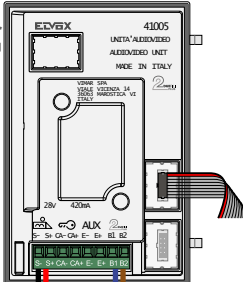

**— = systeemkabel**  
 Bij andere getwiste kabel 66% afstand!  
 Bij ongetwiste kabel max. 50 meter buitenpost naar videofoon.  
 UTP op aanvraag.

Hulpvoeding

nelec  
INTERCOM MADE EASY

DEURSTATION  
PIXEL met P-DRUX

12 Vdc opener

Max. 50 meter

Max. 100 meter systeemkabel tot laatste videofoon

nelec  
INTERCOM MADE EASY