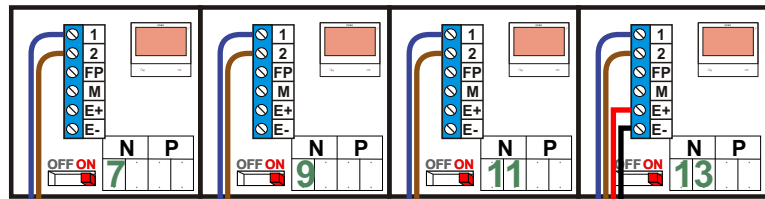

**— = systeemkabel**  
 Bij andere getwiste kabel 66% afstand!  
 Bij ongetwiste kabel max. 50 meter buitenpost naar videofoon.  
 UTP op aanvraag.

Hulpvoeding

nelec  
INTERCOM MADE EASY

DEURSTATION  
PIXEL met P-DRUX

12 Vdc opener

Max. 50 meter

Max. 100 meter systeemkabel tot laatste videofoon

nelec  
INTERCOM MADE EASY