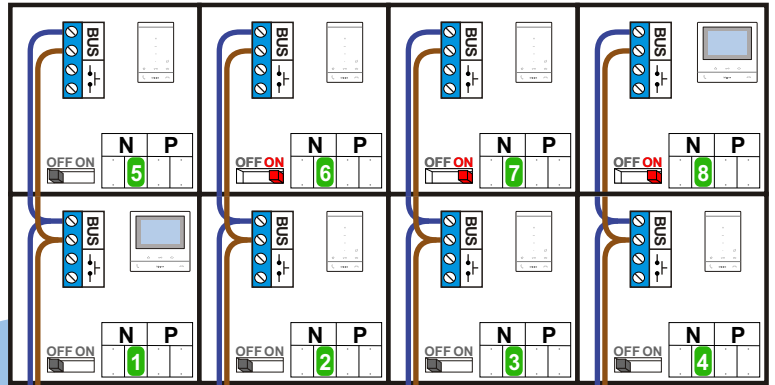

— = systeemkabel
 Bij andere getwiste kabel 66% afstand!
 Bij ongetwiste kabel max. 50 meter buitenpost naar videofoon.
 UTP op aanvraag.

BUS 2-DRAADS

Bij monteren/demonteren spanning eraf en voorkom defecten!

N-waarde	Huisnummer	Eindweerstand
1	67	M-50WiFi
2	69	T-55
3	71	T-55
4	73	T-55
5	75	T-55
6	77	T-55
7	79	T-55
8	81	M-50WiFi

Digitizer voor 1 t/m 8 drukkers