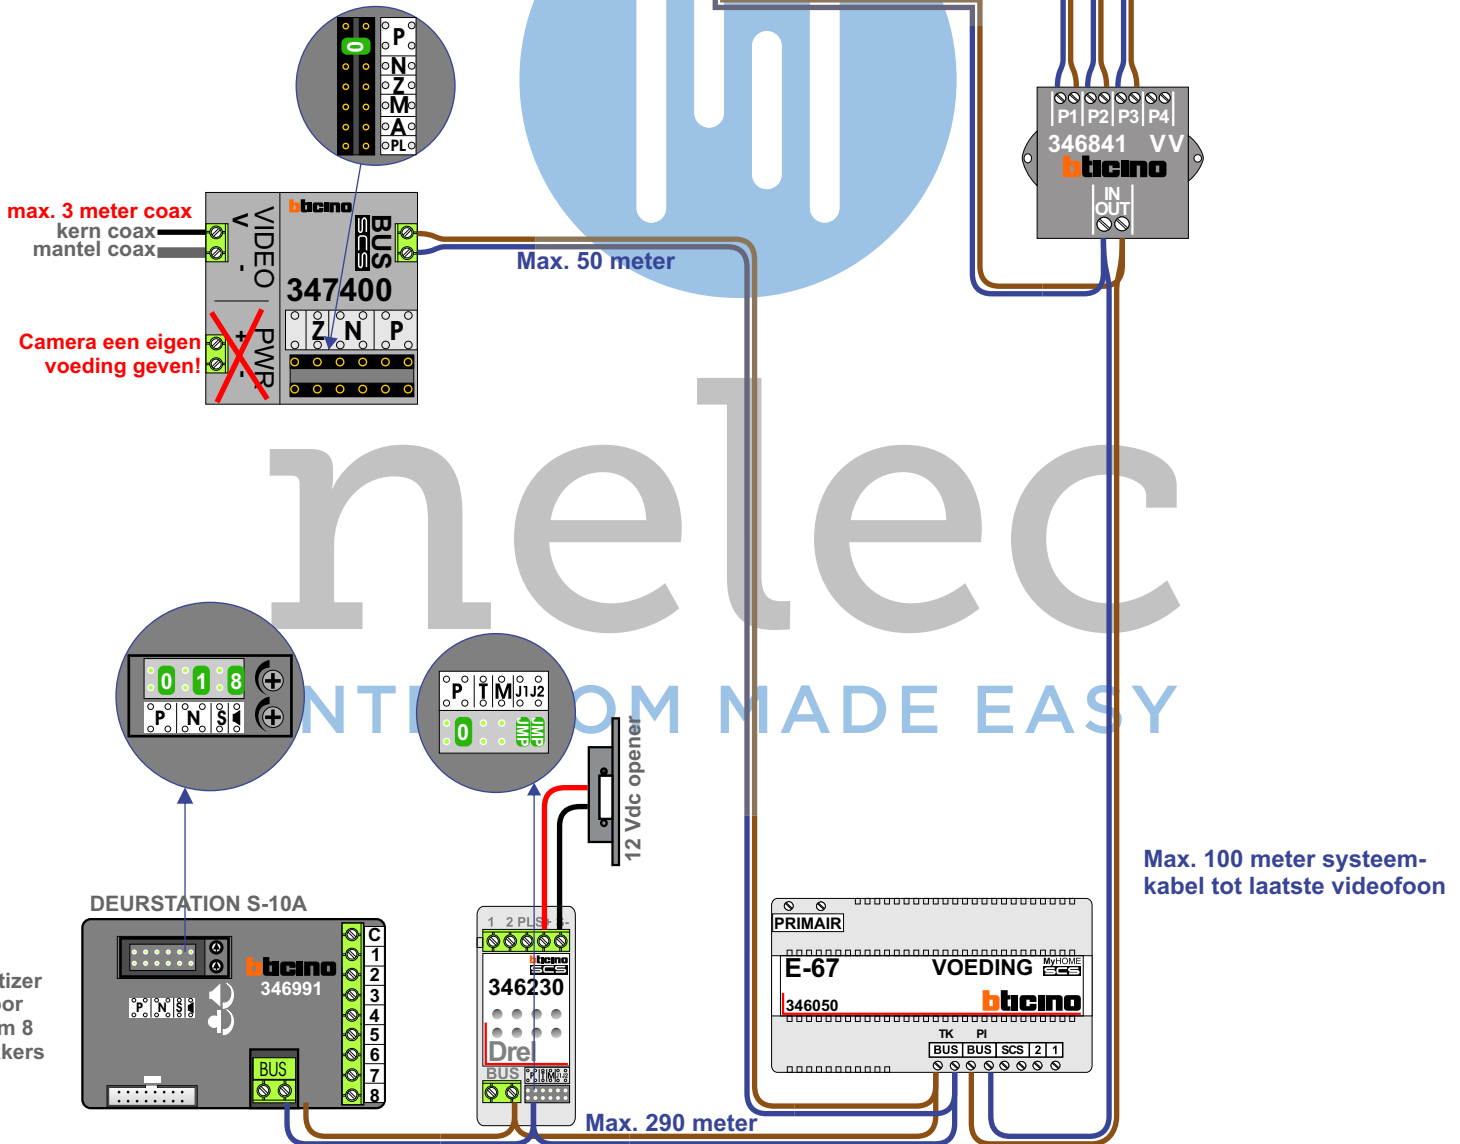

— = systeemkabel
 Bij andere getwiste kabel 66% afstand!
 Bij ongetwiste kabel max. 50 meter buitenpost naar videofoon.
 UTP op aanvraag.

BUS 2-DRAADS

Bij monteren/demonteren spanning eraf en voorkom defecten!

N-waarde	Huisnummer	Eindweerstand
1	67	M-50WiFi
2	69	T-55
3	71	T-55
4	73	T-55
5	75	T-55
6	77	T-55
7	79	T-55
8	81	M-50WiFi

Digitizer voor 1 t/m 8 drukkers