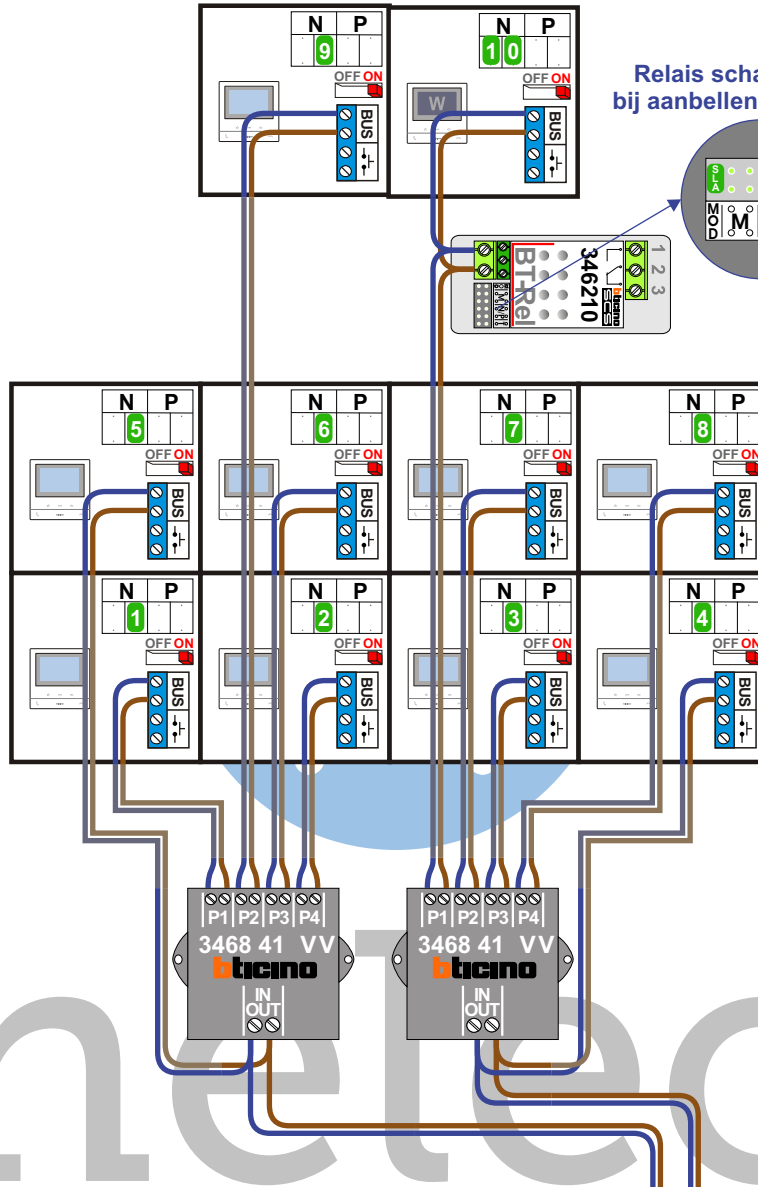

— = systeemkabel
 Bij kabel 2 x 1 mm²:
 180% afstand!
 Bij kabel 2 x 0,28 mm²:
 60% afstand!
 UTP op aanvraag.

VideoVerdeler

De aders moeten echt OP de klemmen doorgelust worden!

De twee stijgers echt OP de klemmen van E-67 aansluiten!

BUS 2-DRAADS

Bij monteren/demonteren spanning eraf en voorkom defecten!

Relais schakelt 3 sec. bij aanbellen naar hn. 39K

nelec
INTERCOM MADE EASY

Haal de spanning van het systeem als je een digitizer monteert of demonteert

Digitizer voor 1 t/m 8 drukkers
 bticino 34693

Digitizer voor 9 t/m 16 drukkers
 bticino 346993

nokjes connectoren wijzen naar elkaar

DEURSTATION S-130V
 bticino ART351300

Pot.vrij contact tbv deuropener
 S- S+ C NC NO

PRIMAIR
 E-67
 bticino 346050

Max. 100 meter systeemkabel tot laatste videofoon

Max. 50 meter

N-waarde	Huisnummer	Eindschakelaar	Videfoon
1	39A	X	M-50b
2	39B	X	M-50b
3	39C	X	M-50b
4	39D	X	M-50b
5	39E	X	M-50b
6	39F	X	M-50b
7	39G	X	M-50b
8	39H	X	M-50b
9	39J	X	M-50b
10	39K	X	M-50b