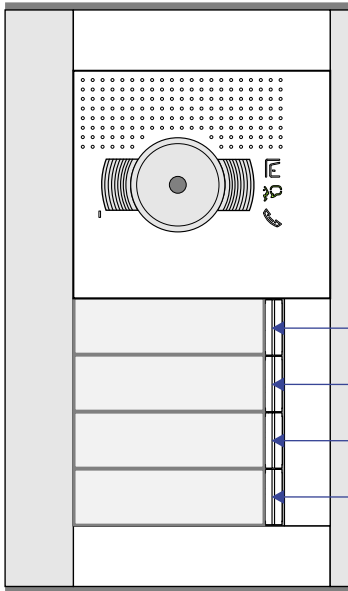

— = systeemkabel
Bij andere getwiste kabel 66% afstand!
Bij ongetwiste kabel max. 50 meter buitenpost naar videofoon.
UTP op aanvraag.

N-Waarde	Huisnummer	Switch-ON
1	50	X
2	52	X
3	54	X
4	56	X

BUS 2-DRAADS

Bij monteren/demonteren spanning eraf en voorkom defecten!

VideoVerdeler

De aders moeten echt OP de klemmen doorgelust worden!

Haal de spanning van het systeem als je een module monteert of demonteert

Max. 100 meter systeemkabel tot laatste videofoon

Max. 50 meter