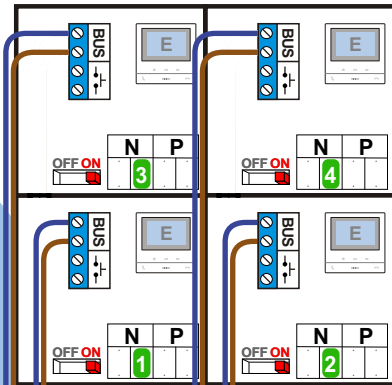

— = systeemkabel
Bij andere getwiste kabel 66% afstand!
Bij ongetwiste kabel max. 50 meter buitenpost naar videofoon.
UTP op aanvraag.

N-Waarde	Huisnummer	Switch-ON
1	50	X
2	52	X
3	54	X
4	56	X

BUS 2-DRAADS

Bij monteren/demonteren spanning eraf en voorkom defecten!

VideoVerdeler

De aders moeten echt OP de klemmen doorgelust worden!

Haal de spanning van het systeem als je een module monteert of demonteert

Max. 100 meter systeemkabel tot laatste videofoon

Max. 50 meter