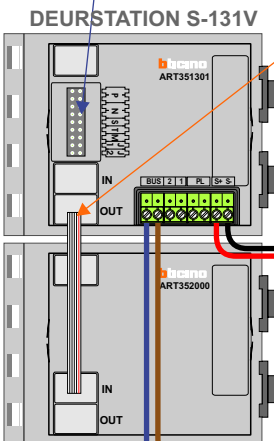

— = systeemkabel
Bij andere getwiste kabel 66% afstand!
Bij ongetwiste kabel max. 50 meter buitenpost naar videofoon.
UTP op aanvraag.

N-Waarde	Huisnummer	Switch-ON
1	50	X
2	52	X
3	54	X
4	56	X

BUS 2-DRAADS

Bij monteren/demonteren spanning eraf en voorkom defecten!

VideoVerdeler

De aders moeten echt OP de klemmen doorgelust worden!

Haal de spanning van het systeem als je een module monteert of demonteert

Max. 100 meter systeemkabel tot laatste videofoon

Max. 50 meter