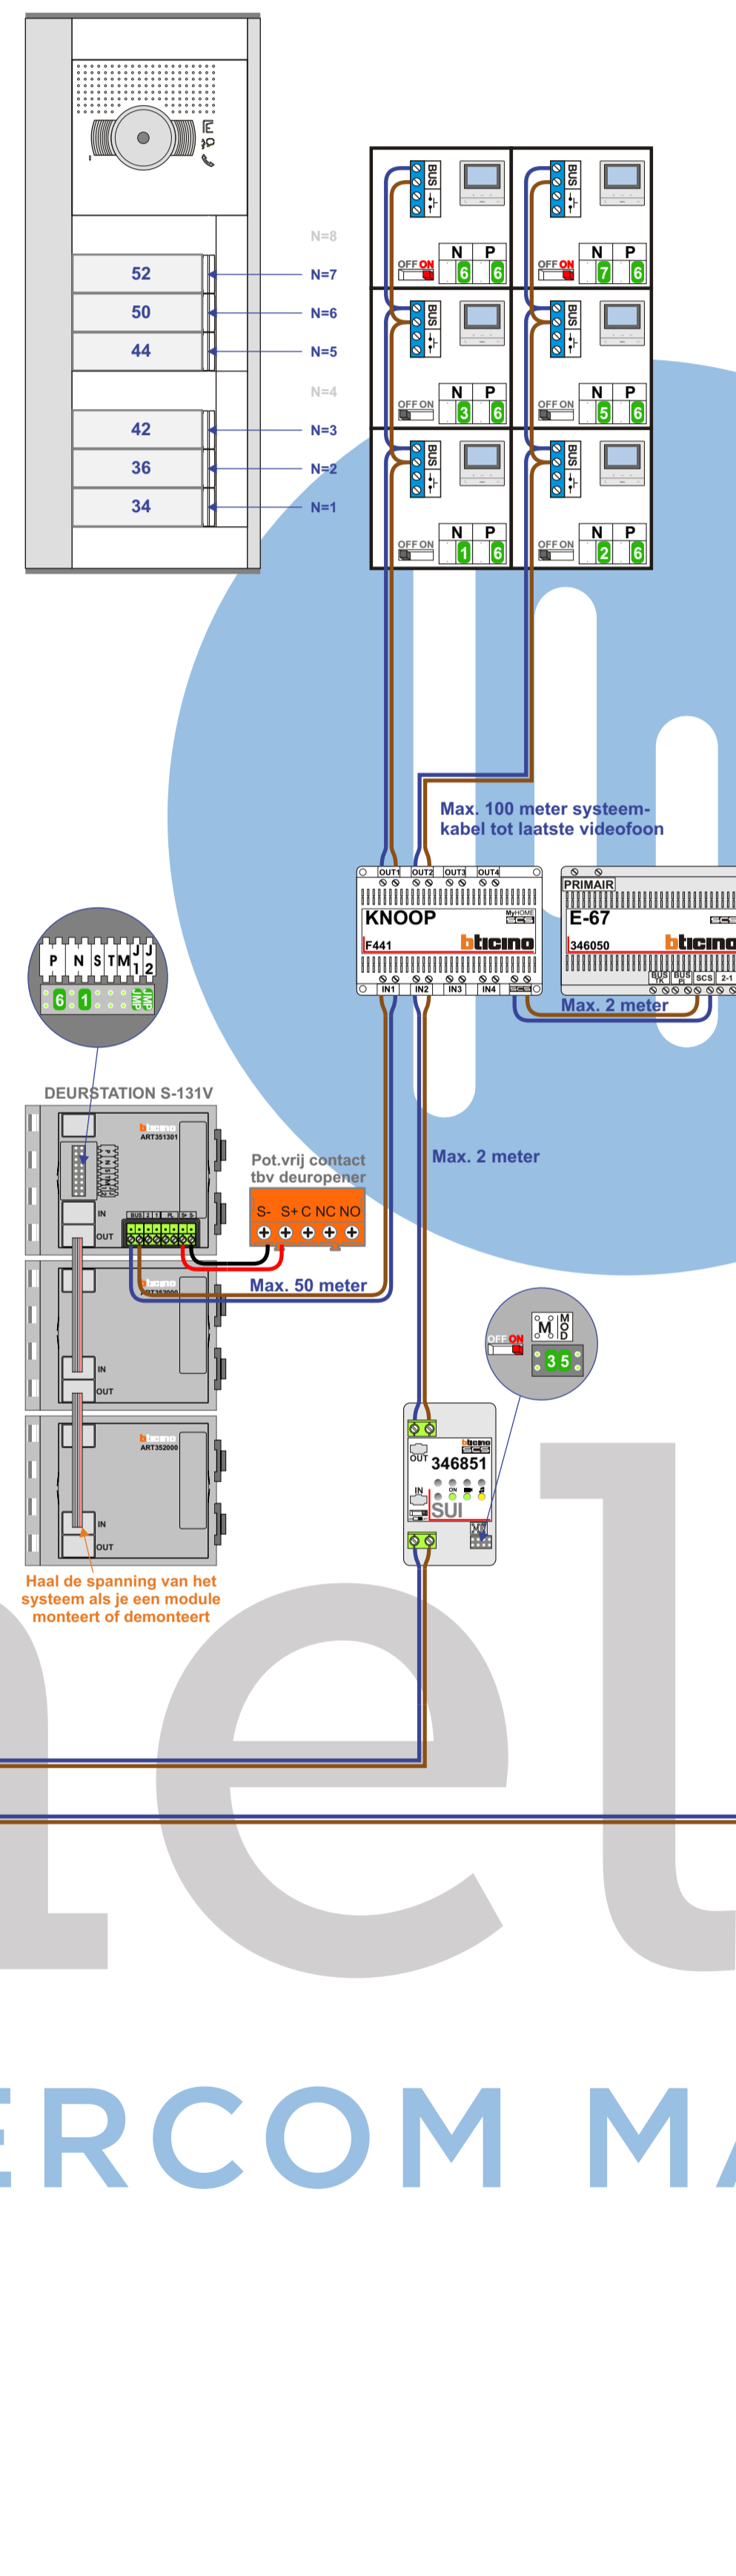

— = systeemkabel
Bij andere getwiste kabel 66% afstand!
Bij ongetwiste kabel max. 50 meter buitenpost naar videofoon. UTP op aanvraag.

Blok 1
Entree 7 woningen

Blok 1
Entree 9 woningen

Blok 2
Entree 6 woningen

Blok 2
Entree 6 woningen

Blok 3
7 woningen

INTERCOM MADE EASY

Blok 1 - Links

N-Waarde	N-Waarde	Huisnummer	Switch-ON
Lokale Buitenpost	Parkeergarage Buitenpost		
1	101	2	
2	102	4	
3	103	12	
4	104	14	
5	105	20	X
6	106	22	
7	107	28	X

Blok 1 - Rechts

N-Waarde	N-Waarde	Huisnummer	Switch-ON
Lokale Buitenpost	Parkeergarage Buitenpost		
1	201	6	
2	202	8	
3	203	10	
4	204	16	
5	205	18	
6	206	24	
7	207	26	
8	208	30	X
9	209	32	X

Blok 2 - Links