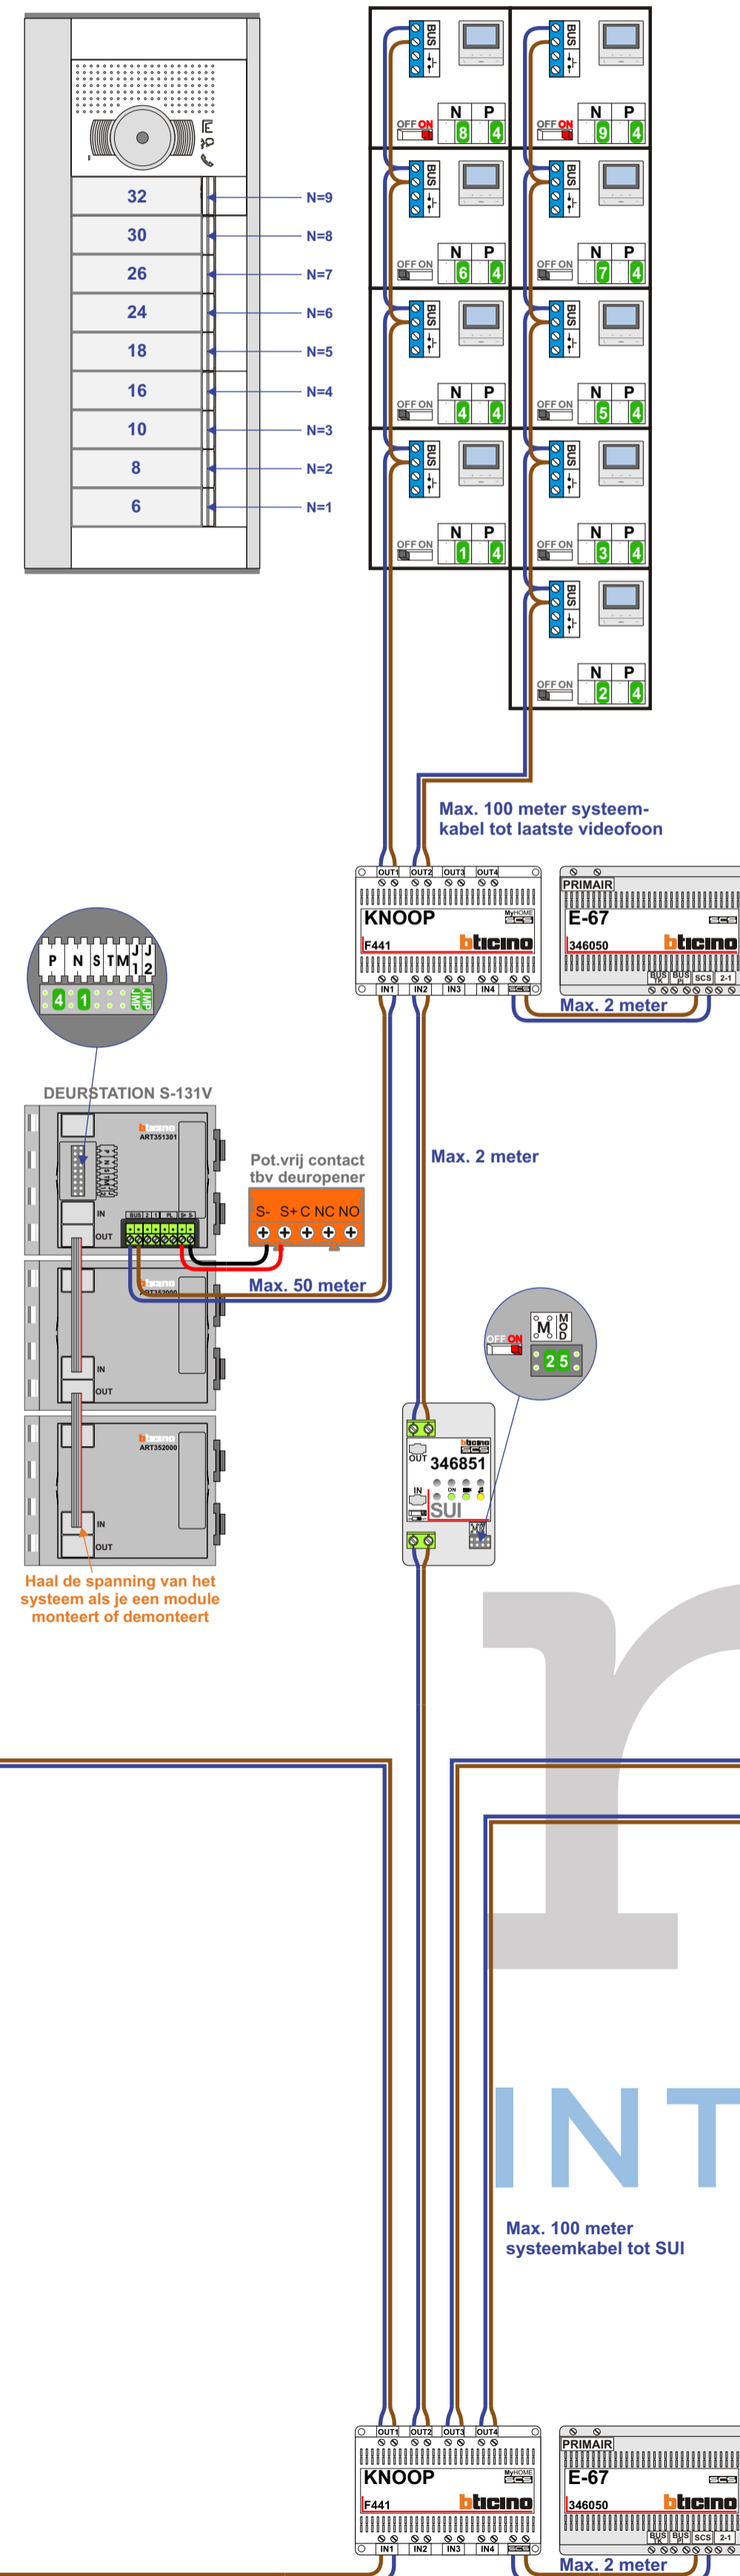

VideoVerdeeler
De twee buitenposten echt OP de klemmen van E-67 aansluiten!

M-50
De aders moeten echt OP de klemmen doorgeglust worden!

TWEEADRAADS BUS
Bij monteren/demonteren spanning draaf voorkomt defecten!

— = systeemkabel
Bij andere getwiste kabel 66% afstand!
Bij ongetwiste kabel max. 50 meter buitenpost naar videofoon. UTP op aanvraag.

Blok 1
Entree 7 woningen

Blok 1
Entree 9 woningen

Blok 2
Entree 6 woningen

Blok 2
Entree 6 woningen

Blok 3
7 woningen

INTERCOM MADE EASY

Blok 1 - Links

N-Waarde	N-Waarde	Huisnummer	Switch-ON
Lokale Buitenpost	Parkeergarage Buitenpost		
1	101	2	
2	102	4	
3	103	12	
4	104	14	
5	105	20	X
6	106	22	
7	107	28	X

Blok 1 - Rechts

N-Waarde	N-Waarde	Huisnummer	Switch-ON
Lokale Buitenpost	Parkeergarage Buitenpost		
1	201	6	
2	202	8	
3	203	10	
4	204	16	
5	205	18	
6	206	24	
7	207	26	
8	208	30	X
9	209	32	X

Blok 2 - Links