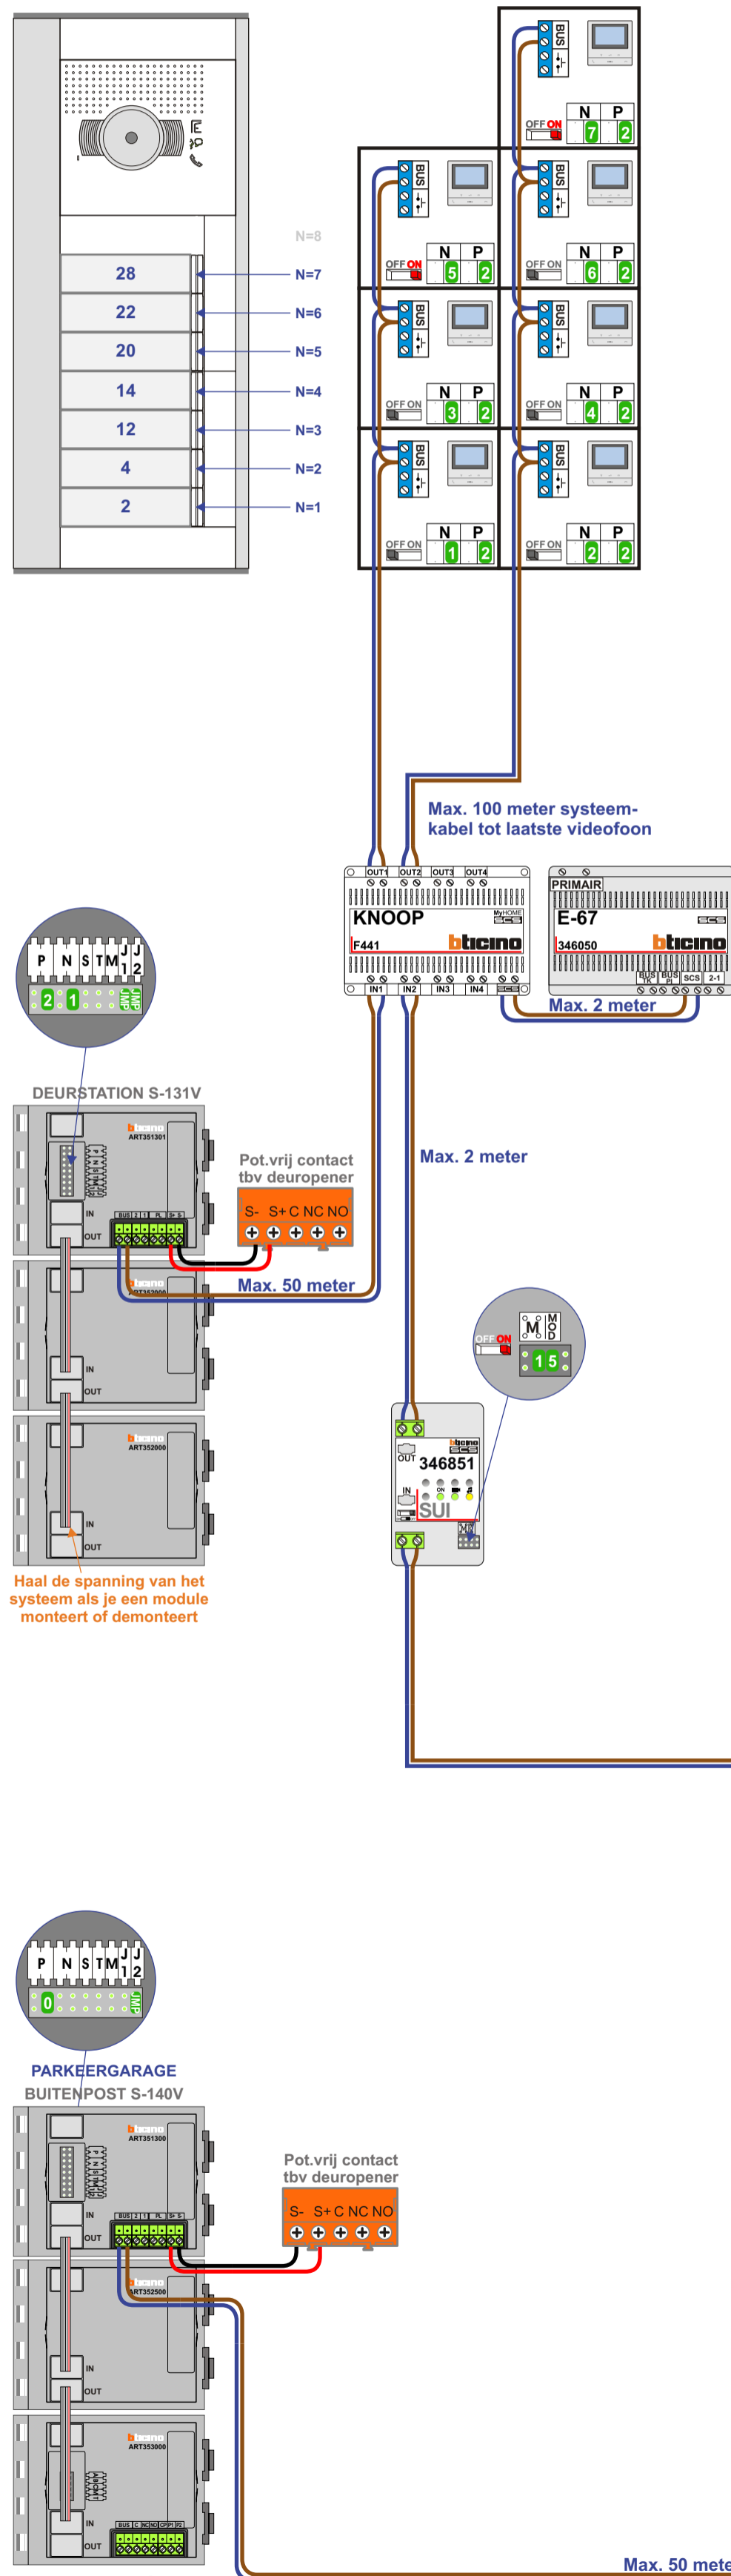

VideoVerdeeler
De twee buitenposten echt OP de klemmen van E-67 aansluiten!

M-50
De aders moeten echt OP de klemmen doorgeglust worden!

TWEEADRAADS BUS
Bij monteren/demonteren spanning draaf voorkomt defecten!

— = systeemkabel
Bij andere getwiste kabel 66% afstand!
Bij ongetwiste kabel max. 50 meter buitenpost naar videofoon. UTP op aanvraag.

Blok 1
Entree 7 woningen

Blok 1
Entree 9 woningen

Blok 2
Entree 6 woningen

Blok 2
Entree 6 woningen

Blok 3
7 woningen

INTERCOM MADE EASY

Blok 1 - Links

N-Waarde	N-Waarde	Huisnummer	Switch-ON
Lokale Buitenpost	Parkeergarage Buitenpost		
1	101	2	
2	102	4	
3	103	12	
4	104	14	
5	105	20	X
6	106	22	
7	107	28	X

Blok 1 - Rechts

N-Waarde	N-Waarde	Huisnummer	Switch-ON
Lokale Buitenpost	Parkeergarage Buitenpost		
1	201	6	
2	202	8	
3	203	10	
4	204	16	
5	205	18	
6	206	24	
7	207	26	
8	208	30	X
9	209	32	X

Blok 2 - Links