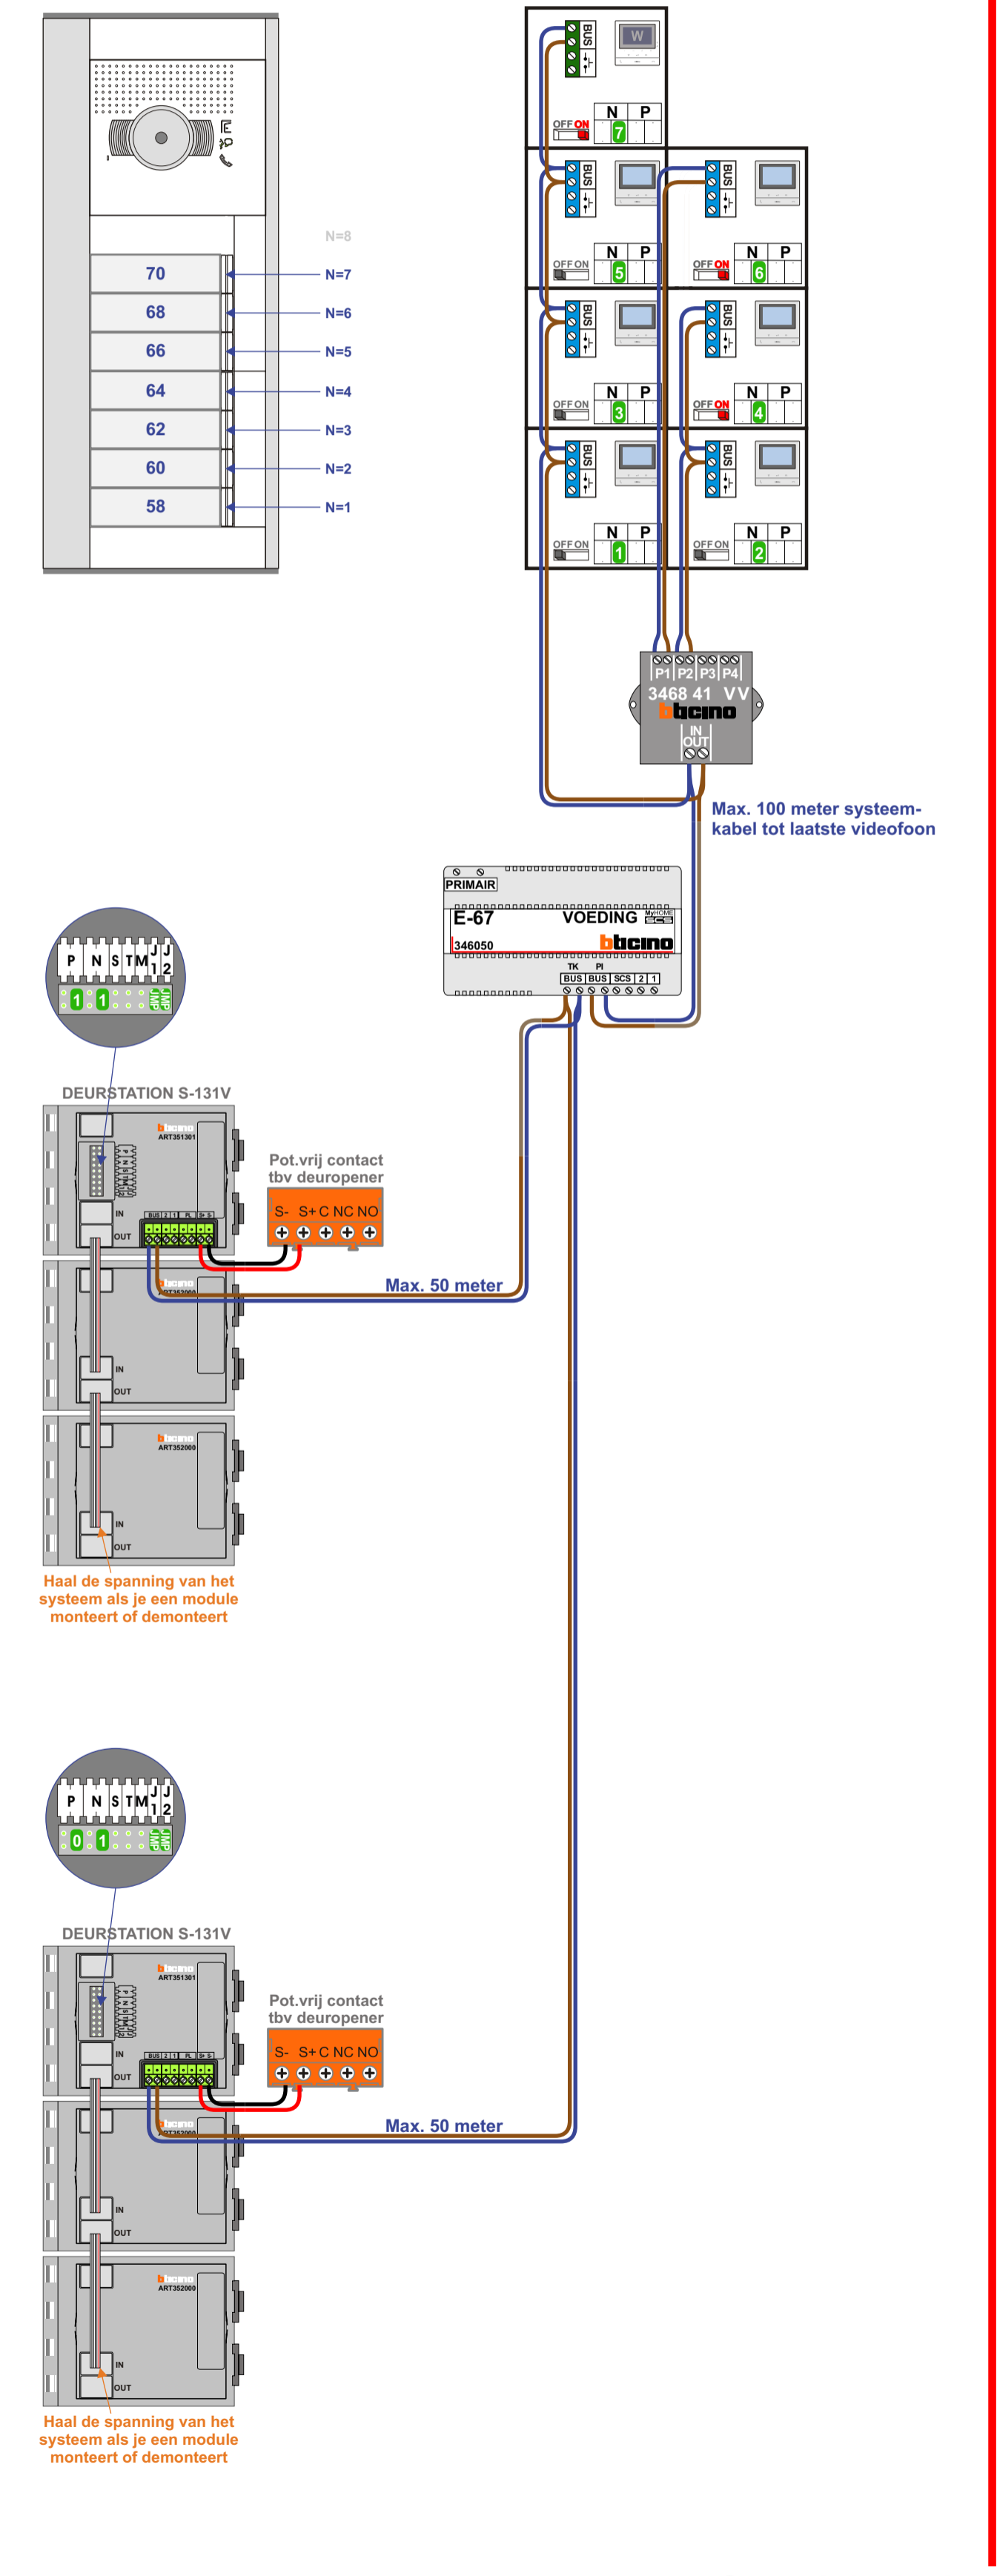

VideoVerdeeler
De twee buitenposten echt OP de klemmen van E-67 aansluiten!

M-50
De aders moeten echt OP de klemmen doorgeglust worden!

TWEEADRAADS BUS
Bij monteren/demonteren spanning draaf voorkomt defecten!

— = systeemkabel
Bij andere getwiste kabel 66% afstand!
Bij ongetwiste kabel max. 50 meter buitenpost naar videofoon. UTP op aanvraag.

Blok 1
Entree 7 woningen

Blok 1
Entree 9 woningen

Blok 2
Entree 6 woningen

Blok 2
Entree 6 woningen

Blok 3
7 woningen

INTERCOM MADE EASY

Blok 1 - Links

N-Waarde	N-Waarde	Huisnummer	Switch-ON
Lokale Buitenpost	Parkeergarage Buitenpost		
1	101	2	
2	102	4	
3	103	12	
4	104	14	
5	105	20	X
6	106	22	
7	107	28	X

Blok 1 - Rechts

N-Waarde	N-Waarde	Huisnummer	Switch-ON
Lokale Buitenpost	Parkeergarage Buitenpost		
1	201	6	
2	202	8	
3	203	10	
4	204	16	
5	205	18	
6	206	24	
7	207	26	
8	208	30	X
9	209	32	X

Blok 2 - Links