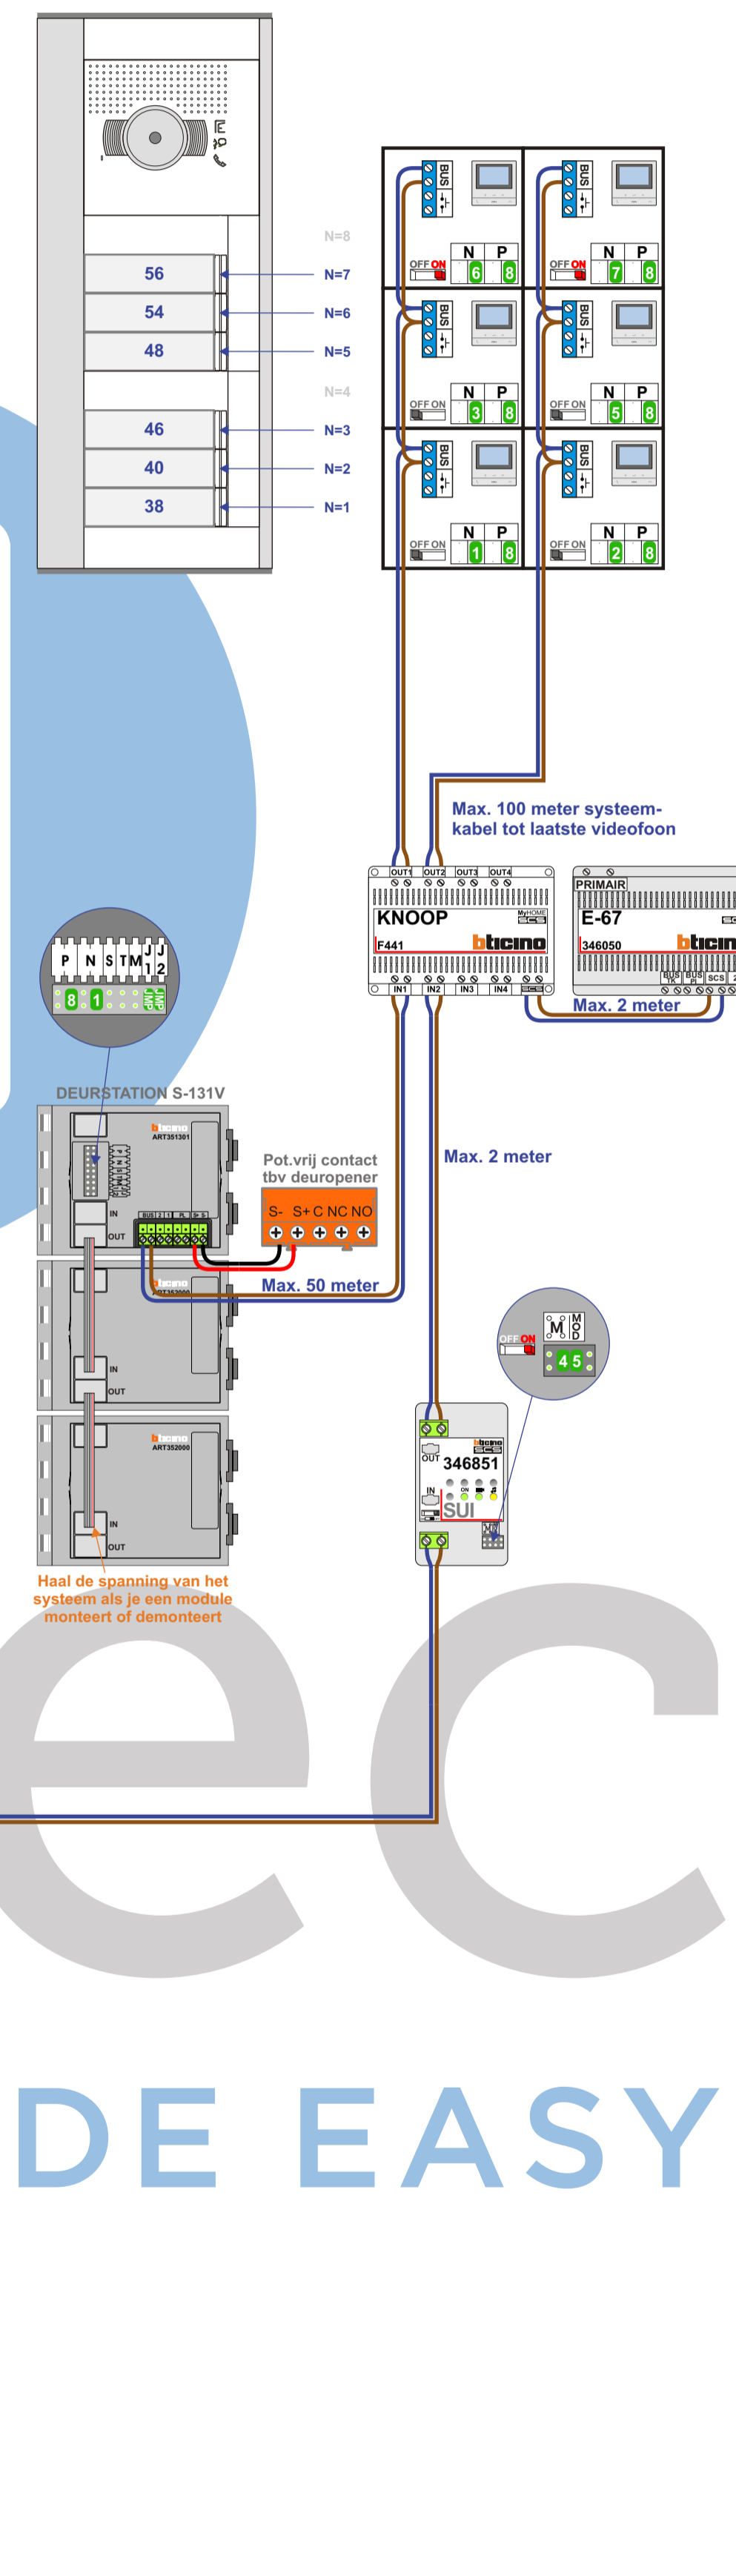

VideoVerdeeler
De twee buitenposten echt OP de klemmen van E-67 aansluiten!

M-50
De aders moeten echt OP de klemmen doorgeglust worden!

TWEEADRAADS BUS
Bij monteren/demonteren spanning draaf voorkomt defecten!

— = systeemkabel
Bij andere getwiste kabel 66% afstand!
Bij ongetwiste kabel max. 50 meter buitenpost naar videofoon. UTP op aanvraag.

Blok 1
Entree 7 woningen

Blok 1
Entree 9 woningen

Blok 2
Entree 6 woningen

Blok 2
Entree 6 woningen

Blok 3
7 woningen

INTERCOM MADE EASY

Blok 1 - Links

N-Waarde	N-Waarde	Huisnummer	Switch-ON
Lokale Buitenpost	Parkeergarage Buitenpost		
1	101	2	
2	102	4	
3	103	12	
4	104	14	
5	105	20	X
6	106	22	
7	107	28	X