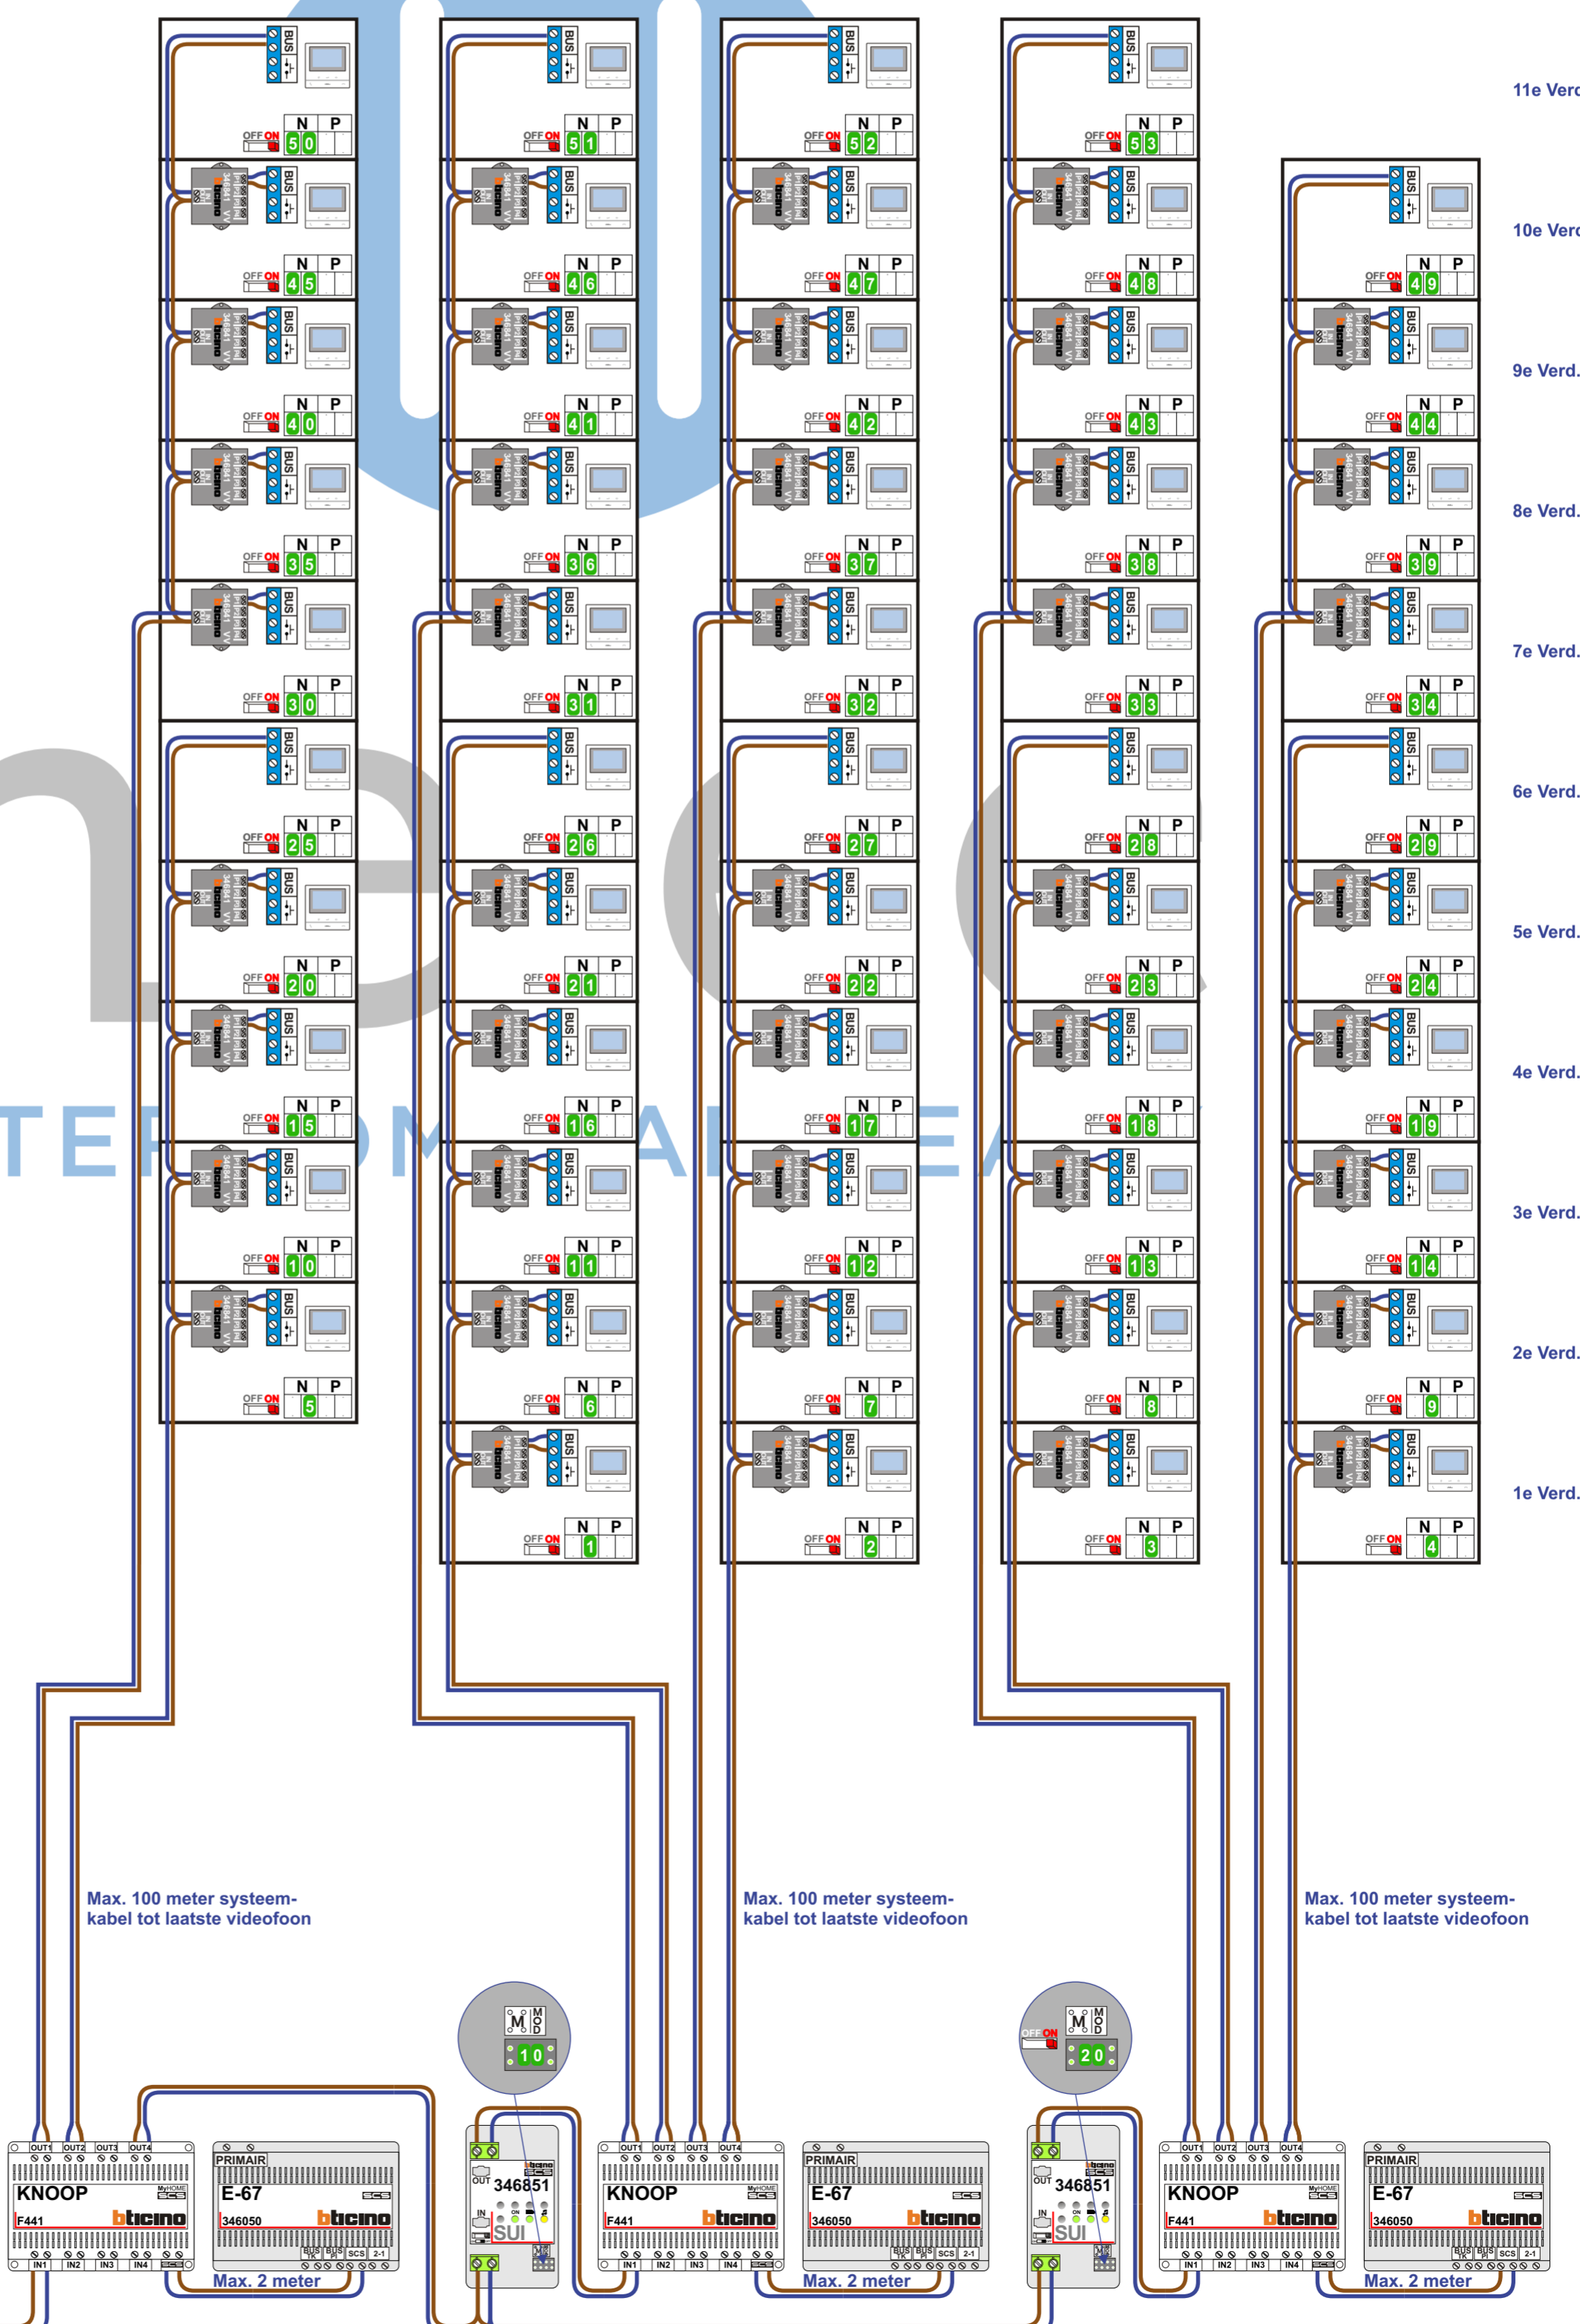

**TWEEDRAADS BUS**  
Bij monteren/demonteren **spanning eraf** voorkomt defecten!

**SUI**  
De aders moeten **echt OP de klemmen** doorgelust worden!

**VideoVerdeler**  
De aders moeten **echt OP de klemmen** doorgelust worden!

**— = systeemkabel**  
Bij andere getwiste kabel **66%** afstand!  
Bij ongetwiste kabel **max. 50 meter** buitenpost naar videofoon.  
UTP op aanvraag.

Haal de spanning van het systeem als je een digitizer monteert of demonteert

nokjes connectoren wijzen naar elkaar

Pot.vrij contact tbv deur opener  
S- S+ C NC NO

BUITENPOST S-130V

Max. 50 meter

N-Waarde	Huisnummer	Switch-ON	N-Waarde	Huisnummer	Switch-ON
1	373	X	28	427	X
2	375	X	29	429	X
3	377	X	30	431	X
4	379	X	31	433	X
5	381	X	32	435	X
6	383	X	33	437	X
7	385	X	34	439	X
8	387	X	35	441	X
9	389	X	36	443	X
10	391	X	37	445	X
11	393	X	38	447	X
12	395	X	39	449	X
13	397	X	40	451	X
14	399	X	41	453	X
15	401	X	42	455	X
16	403	X	43	457	X
17	405	X	44	459	X
18	407	X	45	461	X
19	409	X	46	463	X
20	411	X	47	465	X
21	413	X	48	467	X
22	415	X	49	469	X
23	417	X	50	471	X
24	419	X	51	473	X
25	421	X	52	475	X
26	423	X	53	477	X
27	425	X			