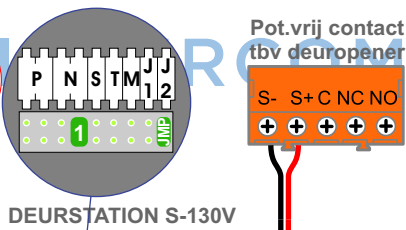

DD8 digitizer: flatcable

Connector van flatcable nokje juiste kant op bij aansluiten op DD8

Digitizers & flatcables

Niet monteren/demonteren onder spanning  
Beldrukkers mogen wel

VideoVerdeler

De anders moeten echt OP de klemmen doorgelust worden!

Haal de spanning van het systeem als je een digitizer monteert of demonteert

Digitizer voor 1 t/m 8 drukkers

Digitizer voor 9 t/m 16 drukkers

Digitizer voor 17 t/m 24 drukkers

nokjes connectoren wijzen naar elkaar

Max. 50 meter

Max. 100 meter systeemkabel tot laatste videofoon

Max. 2 meter

N-Waarde	Huisnummer	Switch-ON
1	376	X
2	378	X
3	380	X
4	382	X
5	384	X
6	386	X
7	388	X
8	390	X
9	392	X
10	394	X
11	396	X
12	398	X
13	400	X
14	402	X
15	404	X
16	406	X
17	408	X
18	410	X
19	412	X
20	414	X
21	416	X
22	418	X