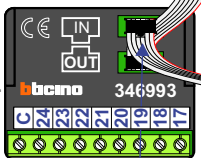

DD8 digitizer: flatcable

Connector van flatcable nokje juiste kant op bij aansluiten op DD8

Digitizers & flatcables

Niet monteren/demonteren onder spanning  
Beldrukkers mogen wel

VideoVerdeler

De anders moeten echt OP de klemmen doorgelust worden!

Haal de spanning van het systeem als je een digitizer monteert of demonteert

Digitizer voor 1 t/m 8 drukkers

Digitizer voor 9 t/m 16 drukkers

Digitizer voor 17 t/m 24 drukkers

nokjes connectoren wijzen naar elkaar

Max. 50 meter

Max. 100 meter systeemkabel tot laatste videofoon

Max. 2 meter

N-Waarde	Huisnummer	Switch-ON
1	376	X
2	378	X
3	380	X
4	382	X
5	384	X
6	386	X
7	388	X
8	390	X
9	392	X
10	394	X
11	396	X
12	398	X
13	400	X
14	402	X
15	404	X
16	406	X
17	408	X
18	410	X
19	412	X
20	414	X
21	416	X
22	418	X