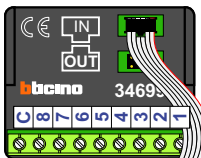

Haal de spanning van het systeem als je een digitizer monteert of demonteert

Digitizer voor 1 t/m 8 drukkers