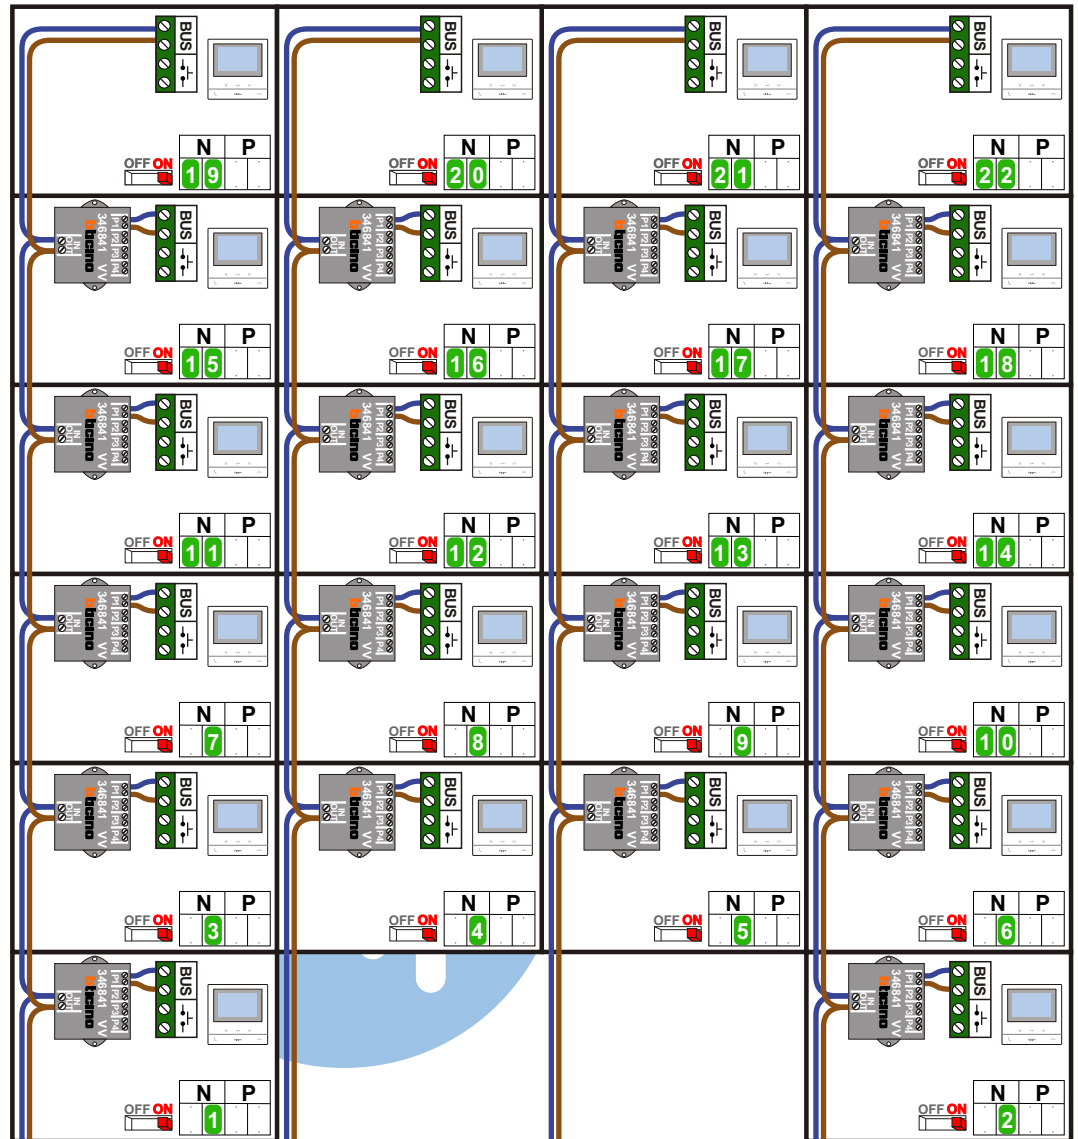

TWEEDRAADS BUS

Bij monteren/demonteren spanning eraf voorkomt defecten!

**— = systeemkabel**  
Bij andere getwiste kabel 66% afstand!  
Bij ongetwiste kabel max. 50 meter buitenpost naar videofoon.  
UTP op aanvraag.

DD8 digitizer: flatcable

Connector van flatcable nokje juiste kant op bij aansluiten op DD8

Digitizers & flatcables

Niet monteren/demonteren onder spanning  
Beldrukkers mogen wel

VideoVerdeler

De anders moeten echt OP de klemmen doorgelust worden!

Haal de spanning van het systeem als je een digitizer monteert of demonteert

Digitizer voor 1 t/m 8 drukkers

Digitizer voor 9 t/m 16 drukkers

Digitizer voor 17 t/m 24 drukkers

nokjes connectoren wijzen naar elkaar

Max. 50 meter

Max. 100 meter systeemkabel tot laatste videofoon

Max. 2 meter

N-Waarde	Huisnummer	Switch-ON
1	376	X
2	378	X
3	380	X
4	382	X
5	384	X
6	386	X
7	388	X
8	390	X
9	392	X
10	394	X
11	396	X
12	398	X
13	400	X
14	402	X
15	404	X
16	406	X
17	408	X
18	410	X
19	412	X
20	414	X
21	416	X
22	418	X