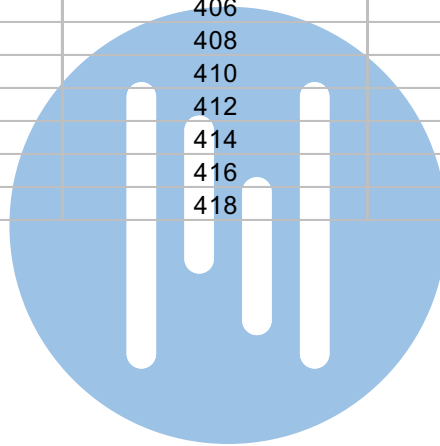

Max. 50 meter

Max. 100 meter systeemkabel tot laatste videofoon

Max. 2 meter

N-Waarde	Huisnummer	Switch-ON
1	376	X
2	378	X
3	380	X
4	382	X
5	384	X
6	386	X
7	388	X
8	390	X
9	392	X
10	394	X
11	396	X
12	398	X
13	400	X
14	402	X
15	404	X
16	406	X
17	408	X
18	410	X
19	412	X
20	414	X
21	416	X
22	418	X