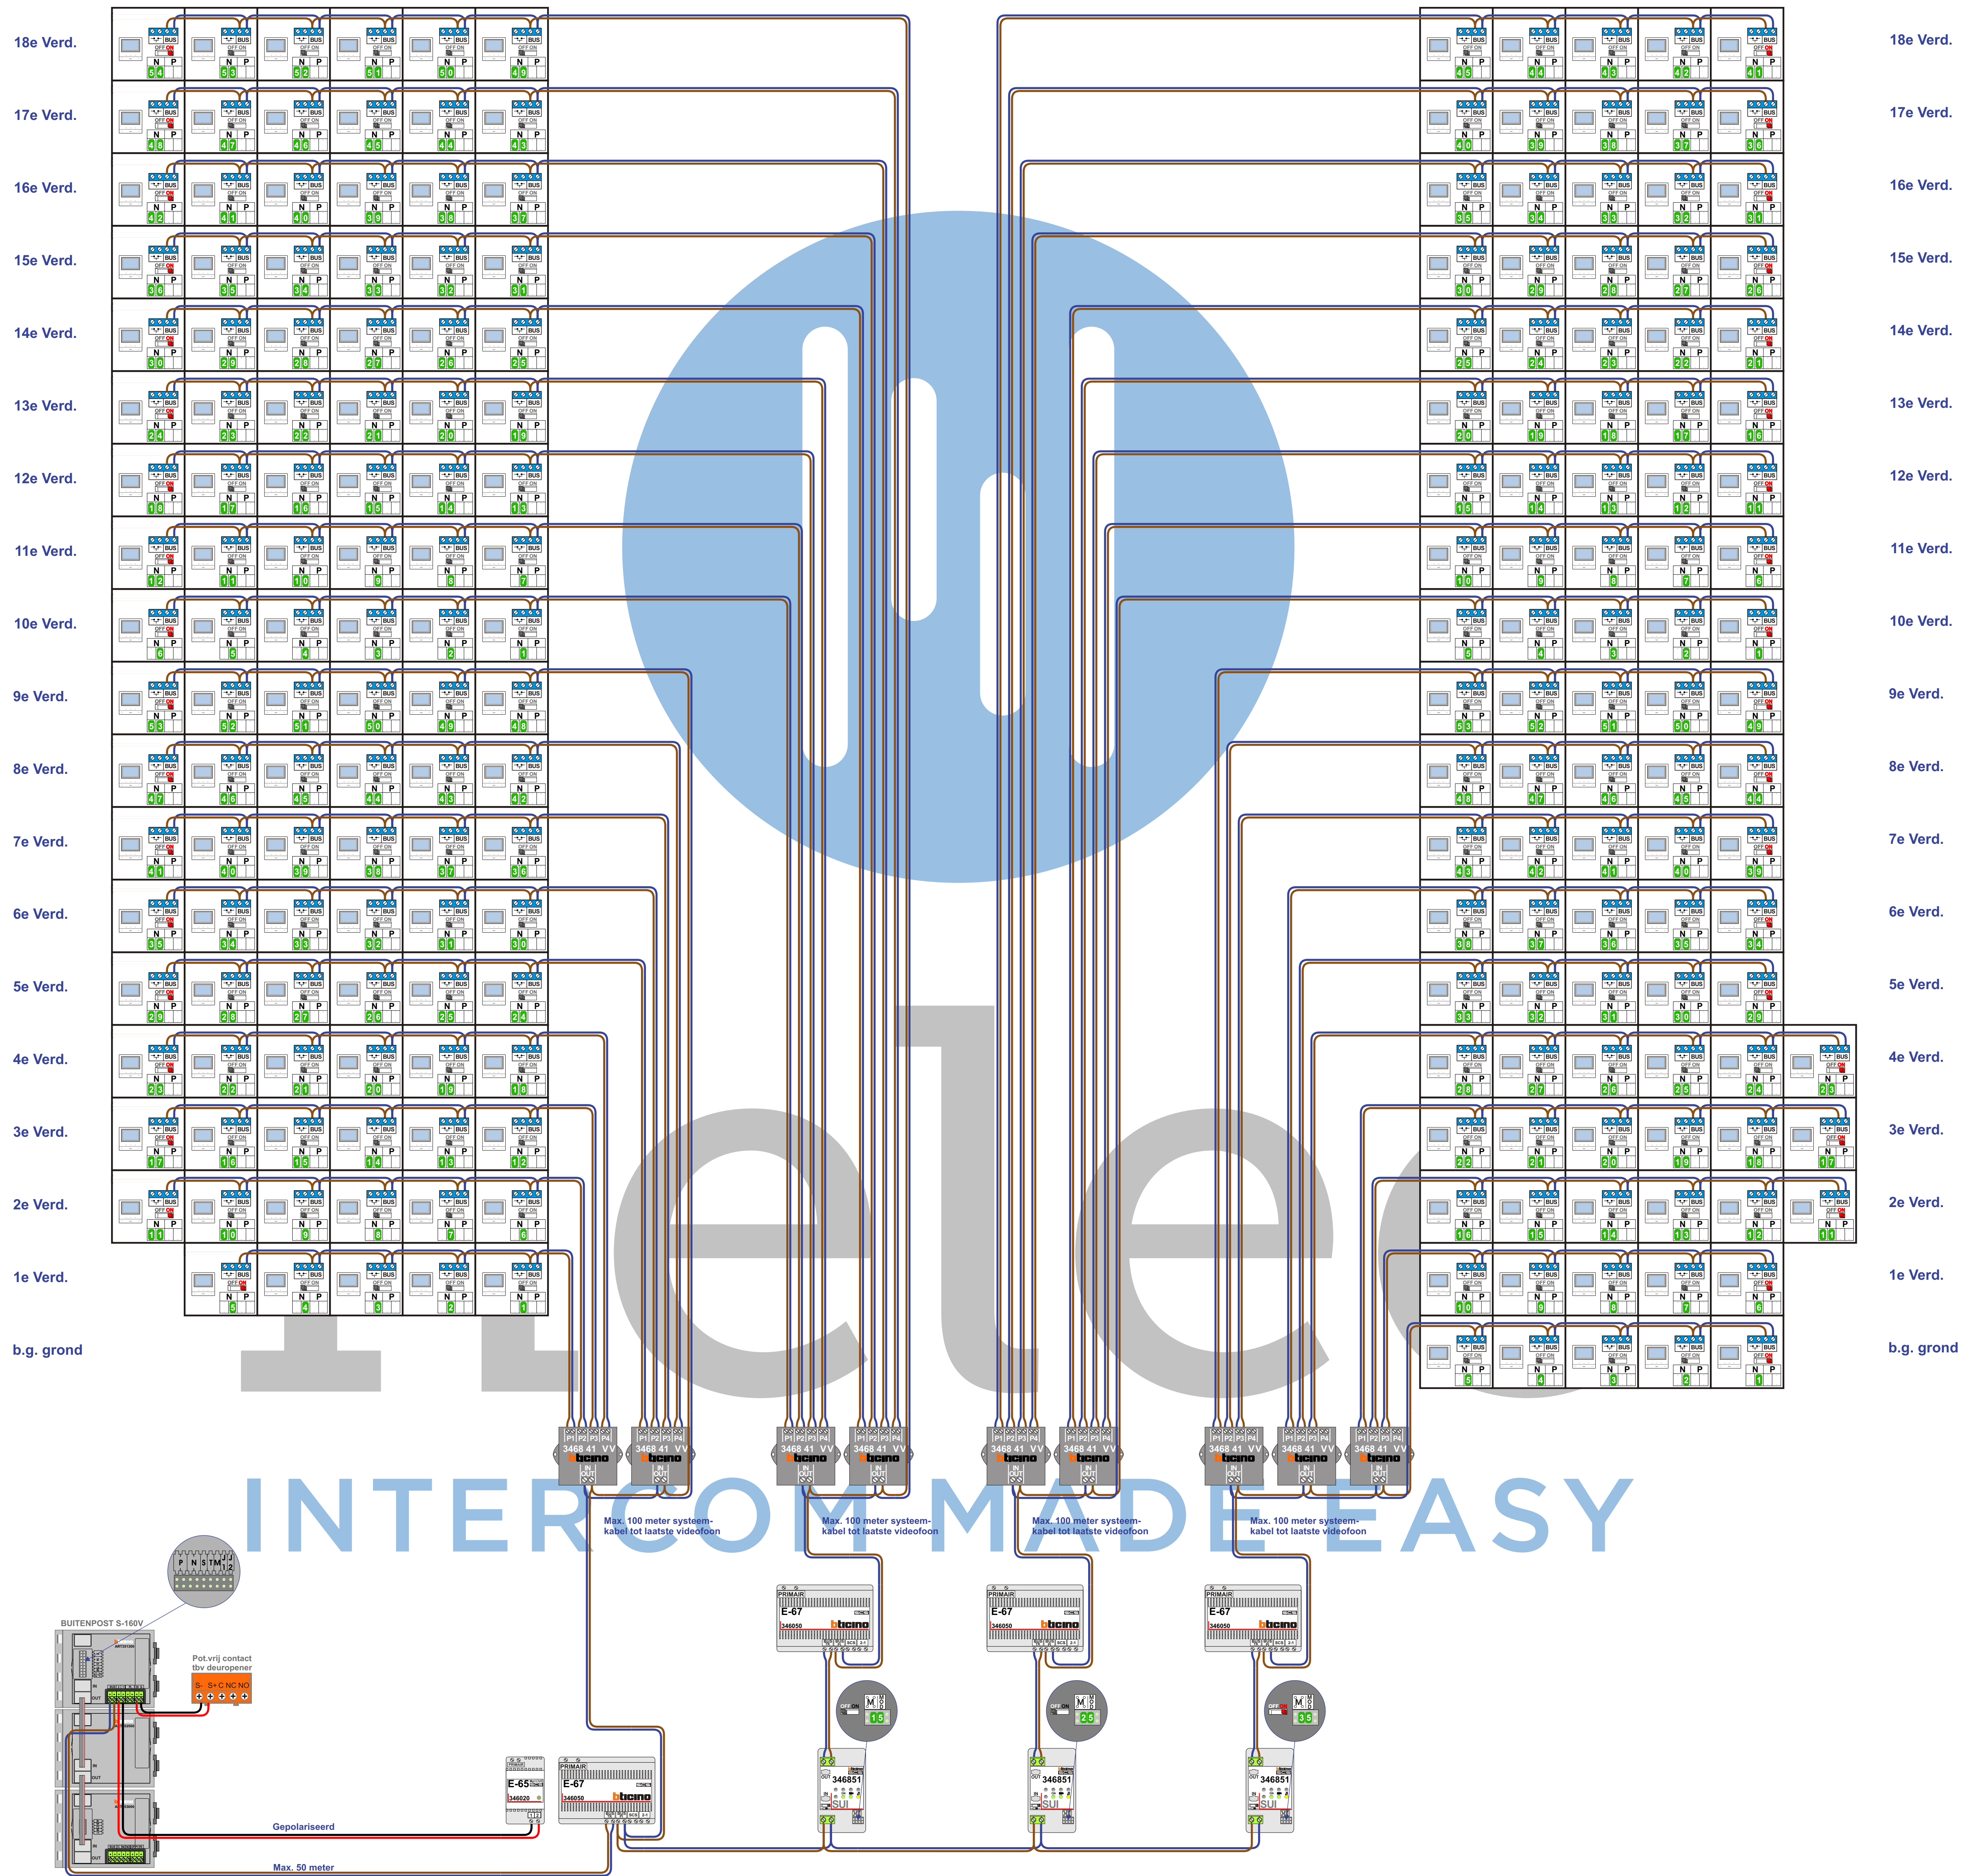

— = systeemkabel
Bij kabel 2 x 1 mm²:
180% afstand!
Bij kabel 2 x 0,28 mm²:
60% afstand!
UTP op aanvraag.

BUS 2-DRAADS

Bij monteren/demontieren
spanning eraf
en voorkom defecten!

De twee stijgers
echt OP de klemmen
van E-67 aansluiten!

De anders moeten
echt OP de klemmen
doorgelust worden!

De anders moeten
echt OP de connector
doorgelust worden!

N-Waarde	Vak 0	Huisnummer	Switch-ON
1	N + 0	93	
2	N + 0	94	
3	N + 0	95	
4	N + 0	96	
5	N + 0	97	X
6	N + 0	104	
7	N + 0	105	
8	N + 0	106	
9	N + 0	107	
10	N + 0	108	
11	N + 0	109	X
12	N + 0	116	
13	N + 0	117	
14	N + 0	118	
15	N + 0	119	
16	N + 0	120	
17	N + 0	121	X
18	N + 0	128	
19	N + 0	129	
20	N + 0	130	
21	N + 0	131	
22	N + 0	132	
23	N + 0	133	X
24	N + 0	139	
25	N + 0	140	
26	N + 0	141	
27	N + 0	142	
28	N + 0	143	
29	N + 0	144	X
30	N + 0	150	
31	N + 0	151	
32	N + 0	152	
33	N + 0	153	
34	N + 0	154	
35	N + 0	155	
36	N + 0	161	X
37	N + 0	162	
38	N + 0	163	
39	N + 0	164	
40	N + 0	165	
41	N + 0	166	X
42	N + 0	172	
43	N + 0	173	
44	N + 0	174	
45	N + 0	175	
46	N + 0	176	
47	N + 0	177	X
48	N + 0	183	
49	N + 0	184	
50	N + 0	185	
51	N + 0	186	
52	N + 0	187	
53	N + 0	188	X

N-Waarde	Vak 1	Huisnummer	Switch-ON
1	N + 100	194	
2	N + 100	195	
3	N + 100	196	
4	N + 100	197	
5	N + 100	198	
6	N + 100	199	X
7	N + 100	205	
8	N + 100	206	
9	N + 100	207	
10	N + 100	208	
11	N + 100	209	
12	N + 100	210	X
13	N + 100	216	
14	N + 100	217	
15	N + 100	218	
16	N + 100	219	
17	N + 100	220	
18	N + 100	221	X
19	N + 100	227	
20	N + 100	228	
21	N + 100	229	
22	N + 100	230	
23	N + 100	231	
24	N + 100	232	X
25	N + 100	238	
26	N + 100	239	
27	N + 100	240	
28	N + 100	241	
29	N + 100	242	
30	N + 100	243	X
31	N + 100	249	
32	N + 100	250	
33	N + 100	251	
34	N + 100	252	
35	N + 100	253	
36	N + 100	254	X
37	N + 100	260	
38	N + 100	261	
39	N + 100	262	
40	N + 100	263	
41	N + 100	264	
42	N + 100	265	X
43	N + 100	271	
44	N + 100	272	
45	N + 100	273	
46	N + 100	274	
47	N + 100	275	
48	N + 100	276	X
49	N + 100	282	
50	N + 100	283	
51	N + 100	284	
52	N + 100	285	
53	N + 100	286	
54	N + 100	287	X

N-Waarde	Vak 2	Huisnummer	Switch-ON
1	N + 200	189	X
2	N + 200	190	
3	N + 200	191	
4	N + 200	192	
5	N + 200	193	
6	N + 200	200	X
7	N + 200	201	
8	N + 200	202	
9	N + 200	203	
10	N + 200	204	
11	N + 200	211	X
12	N + 200	212	
13	N + 200	213	
14	N + 200	214	
15	N + 200	215	
16	N + 200	222	X
17	N + 200	223	
18	N + 200	224	
19	N + 200	225	
20	N + 200	226	
21	N + 200	233	X
22	N + 200	234	
23	N + 200	235	
24	N + 200	236	
25	N + 200	237	
26	N + 200	244	X
27	N + 200	245	
28	N + 200	246	
29	N + 200	247	
30	N + 200	248	
31	N + 200	255	X
32	N + 200	256	
33	N + 200	257	
34	N + 200	258	
35	N + 200	259	
36	N + 200	266	X
37	N + 200	267	
38	N + 200	268	
39	N + 200	269	
40	N + 200	270	
41	N + 200	277	X
42	N + 200	278	
43	N + 200	279	
44	N + 200	280	
45	N + 200	281	

N-Waarde	Vak 3	Huisnummer	Switch-ON
1	N + 300	83	X
2	N + 300	84	
3	N + 300	85	
4	N + 300	86	
5	N + 300	87	
6	N + 300	88	X
7	N + 300	89	
8	N + 300	90	
9	N + 300	91	
10	N + 300	92	
11	N + 300	98	X
12	N + 300	99	
13	N + 300	100	
14	N + 300	101	
15	N + 300	102	
16	N + 300	109	
17	N + 300	110	X
18	N + 300	111	
19	N + 300	112	
20	N + 300	113	
21	N + 300	114	
22	N + 300	115	
23	N + 300	122	X
24	N + 300	123	
25	N + 300	124	
26	N + 300	126	
27	N + 300	126	
28	N + 300	127	
29	N + 300	134	X
30	N + 300	135	
31	N + 300	136	
32	N + 300	137	
33	N + 300	138	
34	N + 300	145	X
35	N + 300	146	
36	N + 300	147	
37	N + 300	148	
38	N + 300	149	
39	N + 300	156	X
40	N + 300	157	
41	N + 300	158	
42	N + 300	159	
43	N + 300	160	
44	N + 300	167	X
45	N + 300	168	
46	N + 300	169	
47	N + 300	170	
48	N + 300	171	
49	N + 300	178	X
50	N + 300	179	
51	N + 300	180	
52	N + 300	181	
53	N + 300	182