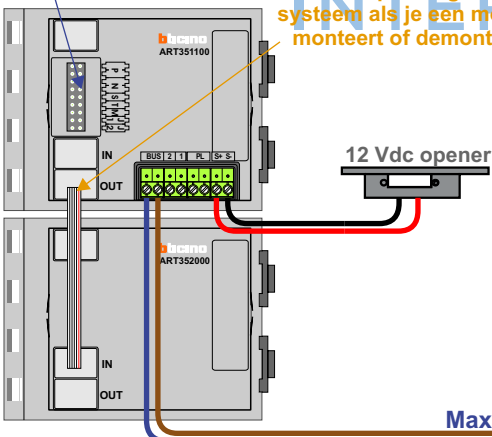

 = systeemkabel  
 Bij kabel 2 x 1 mm<sup>2</sup>:  
 180% afstand!  
 Bij kabel 2 x 0,28 mm<sup>2</sup>:  
 60% afstand!  
 UTP op aanvraag.

**BUS 2-DRAADS**

Bij monteren/demonteren spanning eraf en voorkom defecten!

Bij installaties zonder beeld maakt het niet uit hoe je de bus aansluit. De telefoons hoeven niet in serie en eindweerstand zijn niet nodig.

DEURSTATION S-131A

Haal de spanning van het systeem als je een module monteert of demonteert

Max. 320 meter systeemkabel tot laatste deurtelefoon

Max. 290 meter