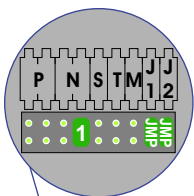

 = systeemkabel  
 Bij kabel 2 x 1 mm<sup>2</sup>:  
 180% afstand!  
 Bij kabel 2 x 0,28 mm<sup>2</sup>:  
 60% afstand!  
 UTP op aanvraag.

**BUS 2-DRAADS**

Bij monteren/demonteren spanning eraf en voorkom defecten!

Bij installaties zonder beeld maakt het niet uit hoe je de bus aansluit. De telefoons hoeven niet in serie en eindweerstand zijn niet nodig.

DEURSTATION S-131A

Haal de spanning van het systeem als je een module monteert of demonteert

Max. 320 meter systeemkabel tot laatste deurtelefoon

Max. 290 meter