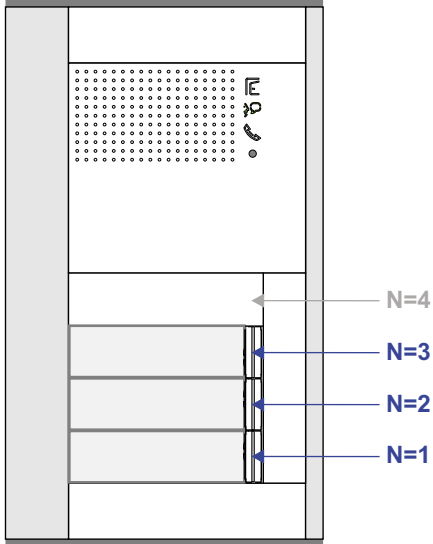

 = systeemkabel  
 Bij kabel 2 x 1 mm<sup>2</sup>:  
 180% afstand!  
 Bij kabel 2 x 0,28 mm<sup>2</sup>:  
 60% afstand!  
 UTP op aanvraag.

**BUS 2-DRAADS**

Bij monteren/demonteren spanning eraf en voorkom defecten!

Bij installaties zonder beeld maakt het niet uit hoe je de bus aansluit. De telefoons hoeven niet in serie en eindweerstand zijn niet nodig.

DEURSTATION S-131A

Haal de spanning van het systeem als je een module monteert of demonteert

Max. 320 meter systeemkabel tot laatste deurtelefoon

Max. 290 meter