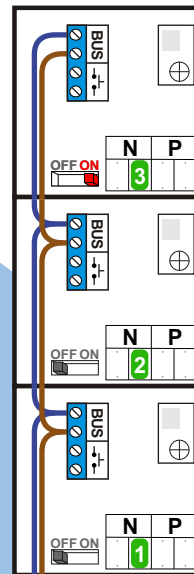

 = systeemkabel  
 Bij kabel 2 x 1 mm<sup>2</sup>:  
 180% afstand!  
 Bij kabel 2 x 0,28 mm<sup>2</sup>:  
 60% afstand!  
 UTP op aanvraag.

**BUS 2-DRAADS**

Bij monteren/demonteren spanning eraf en voorkom defecten!

Bij installaties zonder beeld maakt het niet uit hoe je de bus aansluit. De telefoons hoeven niet in serie en eindweerstand zijn niet nodig.

DEURSTATION S-131A

Haal de spanning van het systeem als je een module monteert of demonteert

Max. 320 meter systeemkabel tot laatste deurtelefoon

Max. 290 meter