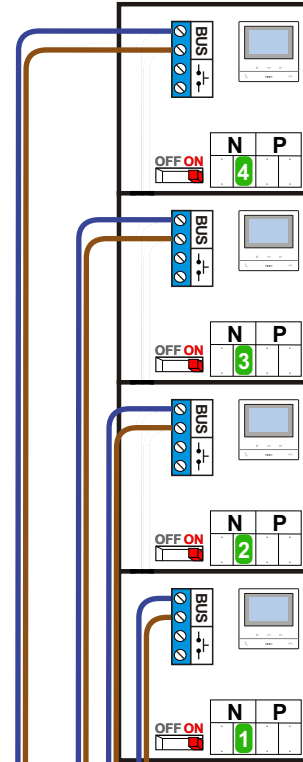

— = systeemkabel
 Bij andere getwiste kabel 66% afstand!
 Bij ongetwiste kabel max. 50 meter buitenpost naar videofoon.
 UTP op aanvraag.

VideoVerdeler

De aders moeten echt OP de klemmen doorgelust worden!

BUS 2-DRAADS

Bij monteren/demonteren spanning eraf en voorkom defecten!

nelec
INTERCOM MADE EASY

Haal de spanning van het systeem als je een module monteert of demonteert

Pot.vrij contact tbv deuropener

Max. 100 meter systeemkabel tot laatste videofoon

Max. 50 meter

nelec
INTERCOM MADE EASY