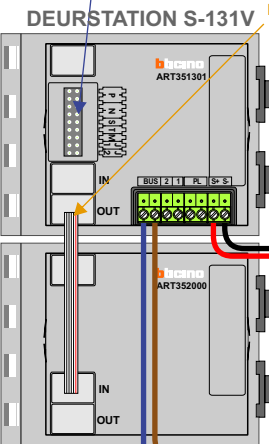

BUS 2-DRAADS

Bij monteren/demonteren spanning eraf en voorkom defecten!

nelec
INTERCOM MADE EASY

Haal de spanning van het systeem als je een module monteert of demonteert

Pot.vrij contact tbv deuropener

Max. 100 meter systeemkabel tot laatste videofoon

Max. 50 meter

nelec
INTERCOM MADE EASY