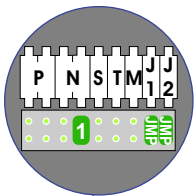

— = systeemkabel
 Bij andere getwiste kabel 66% afstand!
 Bij ongetwiste kabel max. 50 meter buitenpost naar videofoon.
 UTP op aanvraag.

VideoVerdeler

De aders moeten echt OP de klemmen doorgelust worden!

BUS 2-DRAADS

Bij monteren/demonteren spanning eraf en voorkom defecten!

nelec
INTERCOM MADE EASY

Haal de spanning van het systeem als je een module monteert of demonteert

Pot.vrij contact tbv deuropener

Max. 100 meter systeemkabel tot laatste videofoon

Max. 50 meter

nelec
INTERCOM MADE EASY