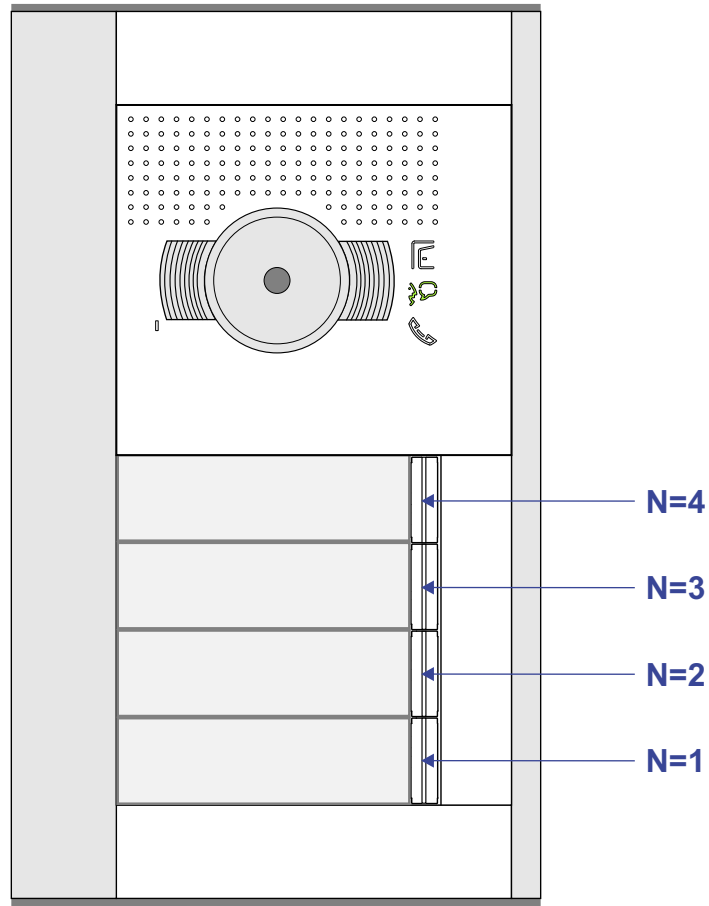

— = systeemkabel
 Bij andere getwiste kabel 66% afstand!
 Bij ongetwiste kabel max. 50 meter buitenpost naar videofoon.
 UTP op aanvraag.

VideoVerdeler

De aders moeten echt OP de klemmen doorgelust worden!

BUS 2-DRAADS

Bij monteren/demonteren spanning eraf en voorkom defecten!

nelec
INTERCOM MADE EASY

Haal de spanning van het systeem als je een module monteert of demonteert

Pot.vrij contact tbv deuropener

Max. 100 meter systeemkabel tot laatste videofoon

Max. 50 meter

nelec
INTERCOM MADE EASY