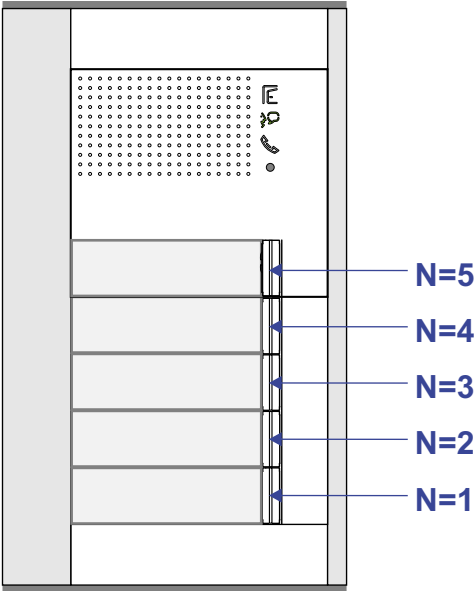

 = systeemkabel  
 Bij kabel 2 x 1 mm<sup>2</sup>:  
 180% afstand!  
 Bij kabel 2 x 0,28 mm<sup>2</sup>:  
 60% afstand!  
 UTP op aanvraag.

**BUS 2-DRAADS**

Bij monteren/demonteren  
 spanning eraf  
 en voorkom defecten!

Bij installaties zonder  
 beeld maakt het niet  
 uit hoe je de bus  
 aansluit. De telefoons  
 hoeven niet in serie en  
 eindweerstand zijn  
 niet nodig.

DEURSTATION S-131A

nelec  
 INTERCOM MADE EASY

Max. 320 meter systeemkabel tot laatste deurtelefoon

Max. 290 meter