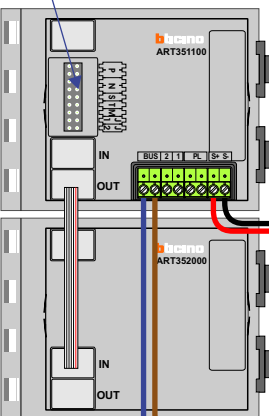

 = systeemkabel  
 Bij kabel 2 x 1 mm<sup>2</sup>:  
 180% afstand!  
 Bij kabel 2 x 0,28 mm<sup>2</sup>:  
 60% afstand!  
 UTP op aanvraag.

**BUS 2-DRAADS**

Bij monteren/demonteren  
 spanning eraf  
 en voorkom defecten!

Bij installaties zonder  
 beeld maakt het niet  
 uit hoe je de bus  
 aansluit. De telefoons  
 hoeven niet in serie en  
 eindweerstand zijn  
 niet nodig.

DEURSTATION S-131A

nelec  
 INTERCOM MADE EASY

Max. 320 meter systeemkabel tot laatste deurtelefoon

Max. 290 meter