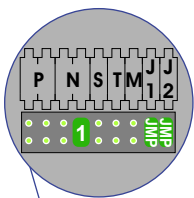

 = systeemkabel  
 Bij kabel 2 x 1 mm<sup>2</sup>:  
 180% afstand!  
 Bij kabel 2 x 0,28 mm<sup>2</sup>:  
 60% afstand!  
 UTP op aanvraag.

**BUS 2-DRAADS**

Bij monteren/demonteren  
 spanning eraf  
 en voorkom defecten!

Bij installaties zonder  
 beeld maakt het niet  
 uit hoe je de bus  
 aansluit. De telefoons  
 hoeven niet in serie en  
 eindweerstand zijn  
 niet nodig.

DEURSTATION S-131A

nelec  
 INTERCOM MADE EASY