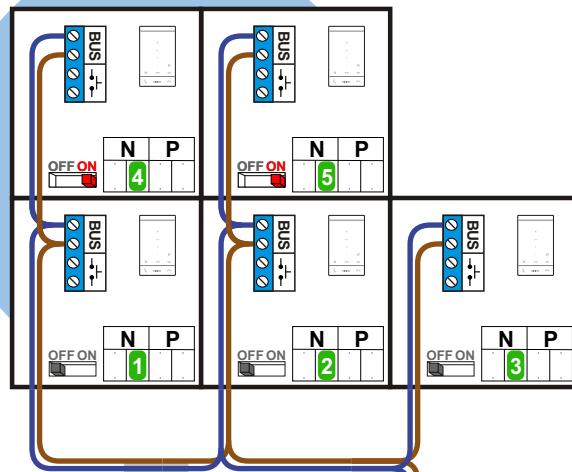

 = systeemkabel  
 Bij kabel 2 x 1 mm<sup>2</sup>:  
 180% afstand!  
 Bij kabel 2 x 0,28 mm<sup>2</sup>:  
 60% afstand!  
 UTP op aanvraag.

**BUS 2-DRAADS**

Bij monteren/demonteren  
 spanning eraf  
 en voorkom defecten!

Bij installaties zonder  
 beeld maakt het niet  
 uit hoe je de bus  
 aansluit. De telefoons  
 hoeven niet in serie en  
 eindweerstand zijn  
 niet nodig.

DEURSTATION S-131A

nelec  
 INTERCOM MADE EASY

Max. 320 meter systeemkabel tot laatste deurtelefoon

Max. 290 meter