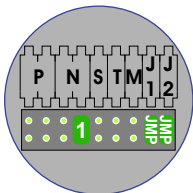

 = systeemkabel
Bij andere getwiste kabel 66% afstand!
Bij ongetwiste kabel max. 50 meter buitenpost naar videofoon.
UTP op aanvraag.

BUS 2-DRAADS

Bij monteren/demonteren spanning eraf voorkomt defecten!

Bij installaties zonder beeld maakt het niet uit hoe je de bus aansluit. De telefoons hoeven niet in serie en eindweerstand zijn niet nodig.

DEURSTATION S-131A

Max. 290 meter

Max. 320 meter systeemkabel tot laatste deurtelefoon