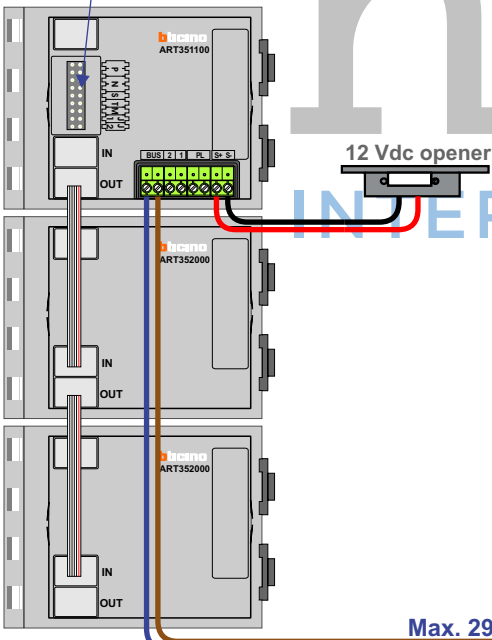

 = systeemkabel
Bij andere getwiste kabel 66% afstand!
Bij ongetwiste kabel max. 50 meter buitenpost naar videofoon.
UTP op aanvraag.

BUS 2-DRAADS

Bij monteren/demonteren spanning eraf voorkomt defecten!

Bij installaties zonder beeld maakt het niet uit hoe je de bus aansluit. De telefoons hoeven niet in serie en eindweerstand zijn niet nodig.

DEURSTATION S-131A

Max. 290 meter

Max. 320 meter systeemkabel tot laatste deurtelefoon