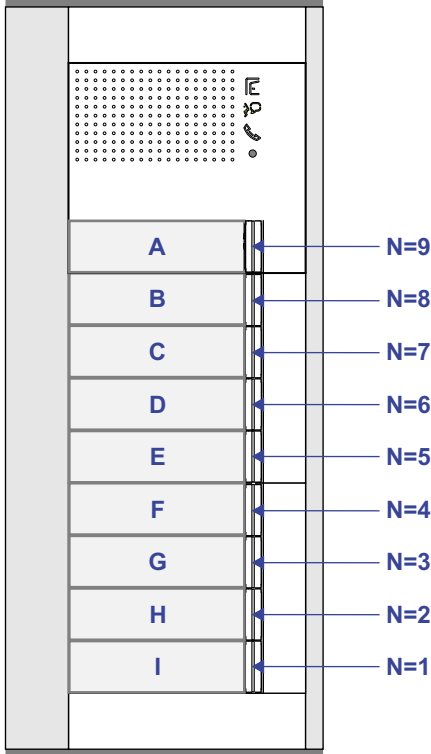

 = systeemkabel
Bij andere getwiste kabel 66% afstand!
Bij ongetwiste kabel max. 50 meter buitenpost naar videofoon.
UTP op aanvraag.

BUS 2-DRAADS

Bij monteren/demonteren spanning eraf voorkomt defecten!

Bij installaties zonder beeld maakt het niet uit hoe je de bus aansluit. De telefoons hoeven niet in serie en eindweerstand zijn niet nodig.

DEURSTATION S-131A

Max. 290 meter

Max. 320 meter systeemkabel tot laatste deurtelefoon