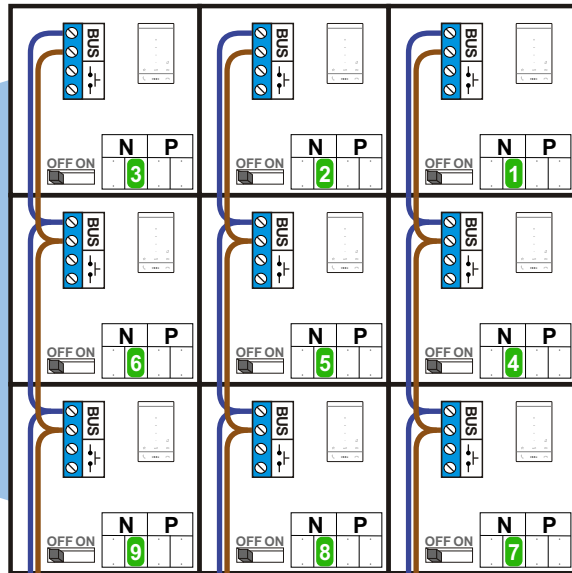

 = systeemkabel
Bij andere getwiste kabel 66% afstand!
Bij ongetwiste kabel max. 50 meter buitenpost naar videofoon.
UTP op aanvraag.

BUS 2-DRAADS

Bij monteren/demonteren spanning eraf voorkomt defecten!

Bij installaties zonder beeld maakt het niet uit hoe je de bus aansluit. De telefoons hoeven niet in serie en eindweerstand zijn niet nodig.

DEURSTATION S-131A

Max. 290 meter

Max. 320 meter systeemkabel tot laatste deurtelefoon