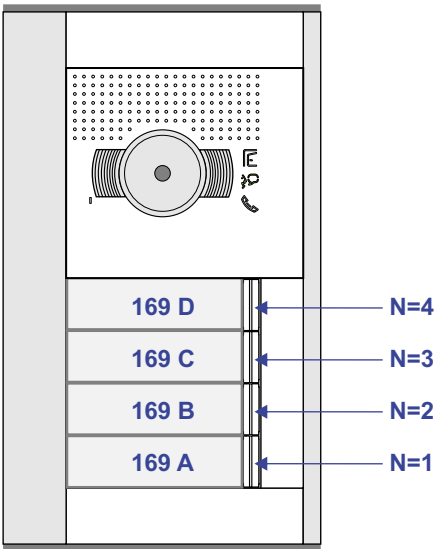

— = systeemkabel
 Bij andere getwiste kabel 66% afstand!
 Bij ongetwiste kabel max. 50 meter buitenpost naar videofoon.
 UTP op aanvraag.

BUS 2-DRAADS

Bij monteren/demonteren spanning eraf en voorkom defecten!

De twee stijgers echt OP de klemmen van E-67 aansluiten!

nelec

Max. 100 meter systeemkabel tot laatste videofoon

Haal de spanning van het systeem als je een module monteert of demonteert