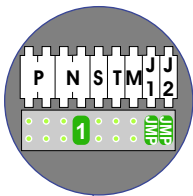

De twee stijgers echt OP de klemmen van E-67 aansluiten!

nelec

Max. 100 meter systeemkabel tot laatste videofoon

Haal de spanning van het systeem als je een module monteert of demonteert