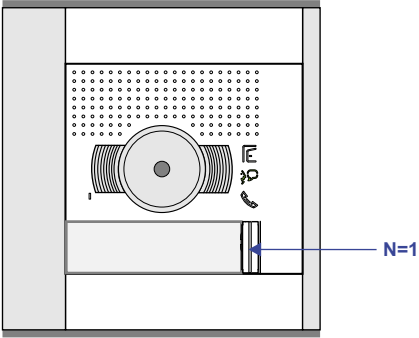


 = systeemkabel
Bij andere getwiste kabel 66% afstand!
Bij ongetwiste kabel max. 50 meter buitenpost naar videofoon.
UTP op aanvraag.

BUS 2-DRAADS

Bij monteren/demonteren spanning eraf en voorkom defecten!

Max. 100 meter systeemkabel tot laatste videofoon

Software-matig
N=1 / P=0

**Buitenpost
Hoofdentree**

nelec
INTERCOM MADE EASY

Pot.vrij contact
tbv deuropener

Max. 50 meter

BUS 2-DRAADS

Bij monteren/demonteren spanning eraf en voorkom defecten!

— = systeemkabel
 Bij andere getwiste kabel 66% afstand!
 Bij ongetwiste kabel max. 50 meter buitenpost naar videofoon.
 UTP op aanvraag.

Buitenpost Hoofdentree Sluis

Max. 290 meter

Software-matig N=1 / P=0

Buitenpost Hoofdentree

Pot.vrij contact tbv deuropener

Max. 50 meter

Max. 100 meter systeemkabel tot laatste videofoon