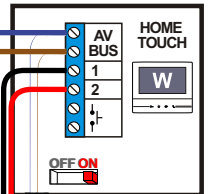

Max. 100 meter systeemkabel tot laatste videofoon

Software-matig
N=1 / P=0

**Buitenpost
Hoofdentree**

nelec
INTERCOM MADE EASY

Pot.vrij contact
tbv deuropener

Max. 50 meter

BUS 2-DRAADS

Bij monteren/demonteren spanning eraf en voorkom defecten!

— = systeemkabel
 Bij andere getwiste kabel 66% afstand!
 Bij ongetwiste kabel max. 50 meter buitenpost naar videofoon.
 UTP op aanvraag.

Buitenpost Hoofdentree Sluis

Max. 290 meter

Software-matig N=1 / P=0

Buitenpost Hoofdentree

Pot.vrij contact tbv deuropener

Max. 50 meter

Max. 100 meter systeemkabel tot laatste videofoon