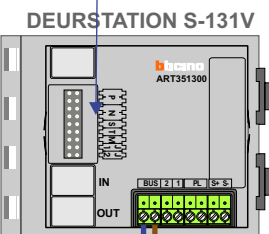

Pot.vrij contact
tbv deuropener