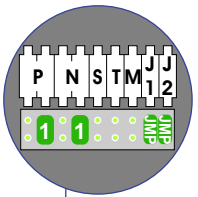

Max. 100 meter systeemkabel tot laatste videofoon

Software-matig
N=1 / P=0

**Buitenpost
Hoofdentree**

nelec
INTERCOM MADE EASY

Pot.vrij contact
tbv deuropener

Max. 50 meter

BUS 2-DRAADS

Bij monteren/demonteren spanning eraf en voorkom defecten!

— = systeemkabel
 Bij andere getwiste kabel 66% afstand!
 Bij ongetwiste kabel max. 50 meter buitenpost naar videofoon.
 UTP op aanvraag.

Buitenpost Hoofdentree Sluis

Max. 290 meter

Software-matig N=1 / P=0