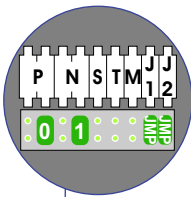

Max. 100 meter systeemkabel tot laatste videofoon

Software-matig
N=1 / P=0

**Buitenpost
Hoofdentree**

nelec
INTERCOM MADE EASY

Pot.vrij contact
tbv deuropener

Max. 50 meter

BUS 2-DRAADS

Bij monteren/demonteren spanning eraf en voorkom defecten!

— = systeemkabel
 Bij andere getwiste kabel 66% afstand!
 Bij ongetwiste kabel max. 50 meter buitenpost naar videofoon.
 UTP op aanvraag.

Buitenpost Hoofdentree Sluis

Max. 290 meter

Software-matig N=1 / P=0

Buitenpost Hoofdentree

Pot.vrij contact tbv deuropener

Max. 50 meter

Max. 100 meter systeemkabel tot laatste videofoon