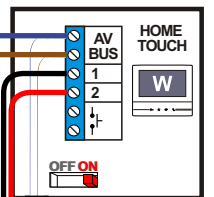

Max. 100 meter systeemkabel tot laatste videofoon

Software-matig
N=1 / P=0

**Buitenpost
Hoofdentree**

nelec
INTERCOM MADE EASY

Pot.vrij contact
tbv deuropener

Max. 50 meter

BUS 2-DRAADS

Bij monteren/demonteren spanning eraf en voorkom defecten!

— = systeemkabel
 Bij andere getwiste kabel 66% afstand!
 Bij ongetwiste kabel max. 50 meter buitenpost naar videofoon.
 UTP op aanvraag.

Buitenpost Hoofdentree Sluis

Max. 290 meter

Software-matig N=1 / P=0