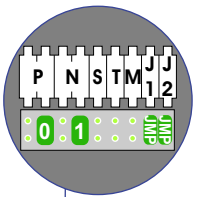

Buitenpost Hoofdentree

Pot.vrij contact tbv deuropener