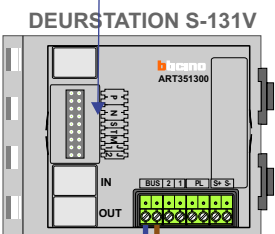

Pot.vrij contact tbv deuropener