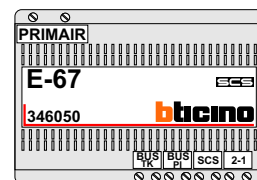

= systeemkabel
Bij andere getwiste kabel 66% afstand!
Bij ongetwiste kabel max. 50 meter buitenpost naar videofoon.
UTP op aanvraag.

BUS 2-DRAADS

Bij monteren/demonteren spanning eraf en voorkom defecten!

Max. 100 meter systeemkabel tot laatste videofoon

Software-matig
N=1 / P=0

**Buitenpost
Hoofdentree**

nelec
INTERCOM MADE EASY

Pot.vrij contact
tbv deuropener

Max. 50 meter