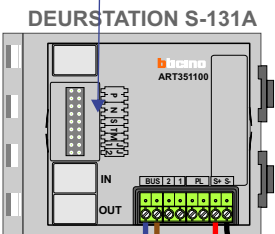

Max. 100 meter systeemkabel tot laatste videofoon

Software-matig
N=1 / P=0

**Buitenpost
Hoofdentree**

nelec
INTERCOM MADE EASY

Pot.vrij contact
tbv deuropener

Max. 50 meter

BUS 2-DRAADS

Bij monteren/demonteren spanning eraf en voorkom defecten!

— = systeemkabel
 Bij andere getwiste kabel 66% afstand!
 Bij ongetwiste kabel max. 50 meter buitenpost naar videofoon.
 UTP op aanvraag.

Buitenpost Hoofdentree Sluis

Max. 290 meter

Software-matig N=1 / P=0

Buitenpost Hoofdentree

Pot.vrij contact tbv deuropener

Max. 50 meter

Max. 100 meter systeemkabel tot laatste videofoon