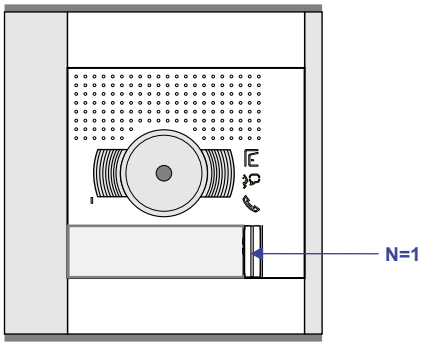

Max. 100 meter systeemkabel tot laatste videofoon

Software-matig
N=1 / P=0

**Buitenpost
Hoofdentree**

nelec
INTERCOM MADE EASY

Pot.vrij contact
tbv deuropener

Max. 50 meter

BUS 2-DRAADS

Bij monteren/demonteren spanning eraf en voorkom defecten!

— = systeemkabel
 Bij andere getwiste kabel 66% afstand!
 Bij ongetwiste kabel max. 50 meter buitenpost naar videofoon.
 UTP op aanvraag.

Buitenpost Hoofdentree Sluis

Max. 290 meter

Software-matig N=1 / P=0

Buitenpost Hoofdentree

Pot.vrij contact tbv deuropener

Max. 50 meter

Max. 100 meter systeemkabel tot laatste videofoon