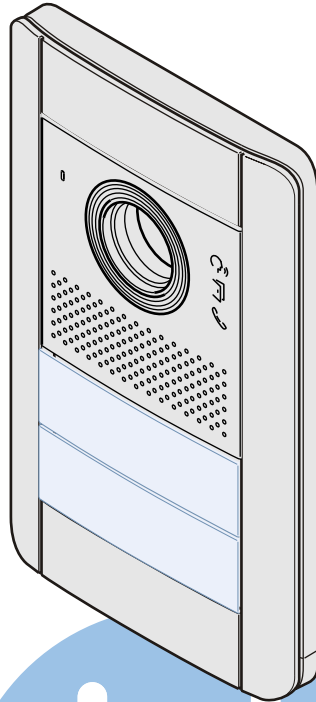

**— = systeemkabel**  
 Bij andere getwiste kabel 66% afstand!  
 Bij ongetwiste kabel max. 50 meter buitenpost naar videofoon.  
 UTP op aanvraag.

nelec  
INTERCOM MADE EASY