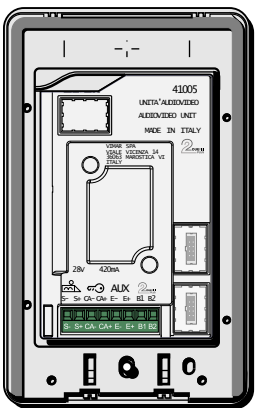

**— = systeemkabel**  
 Bij andere getwiste kabel 66% afstand!  
 Bij ongetwiste kabel max. 50 meter buitenpost naar videofoon.  
 UTP op aanvraag.

nelec  
INTERCOM MADE EASY