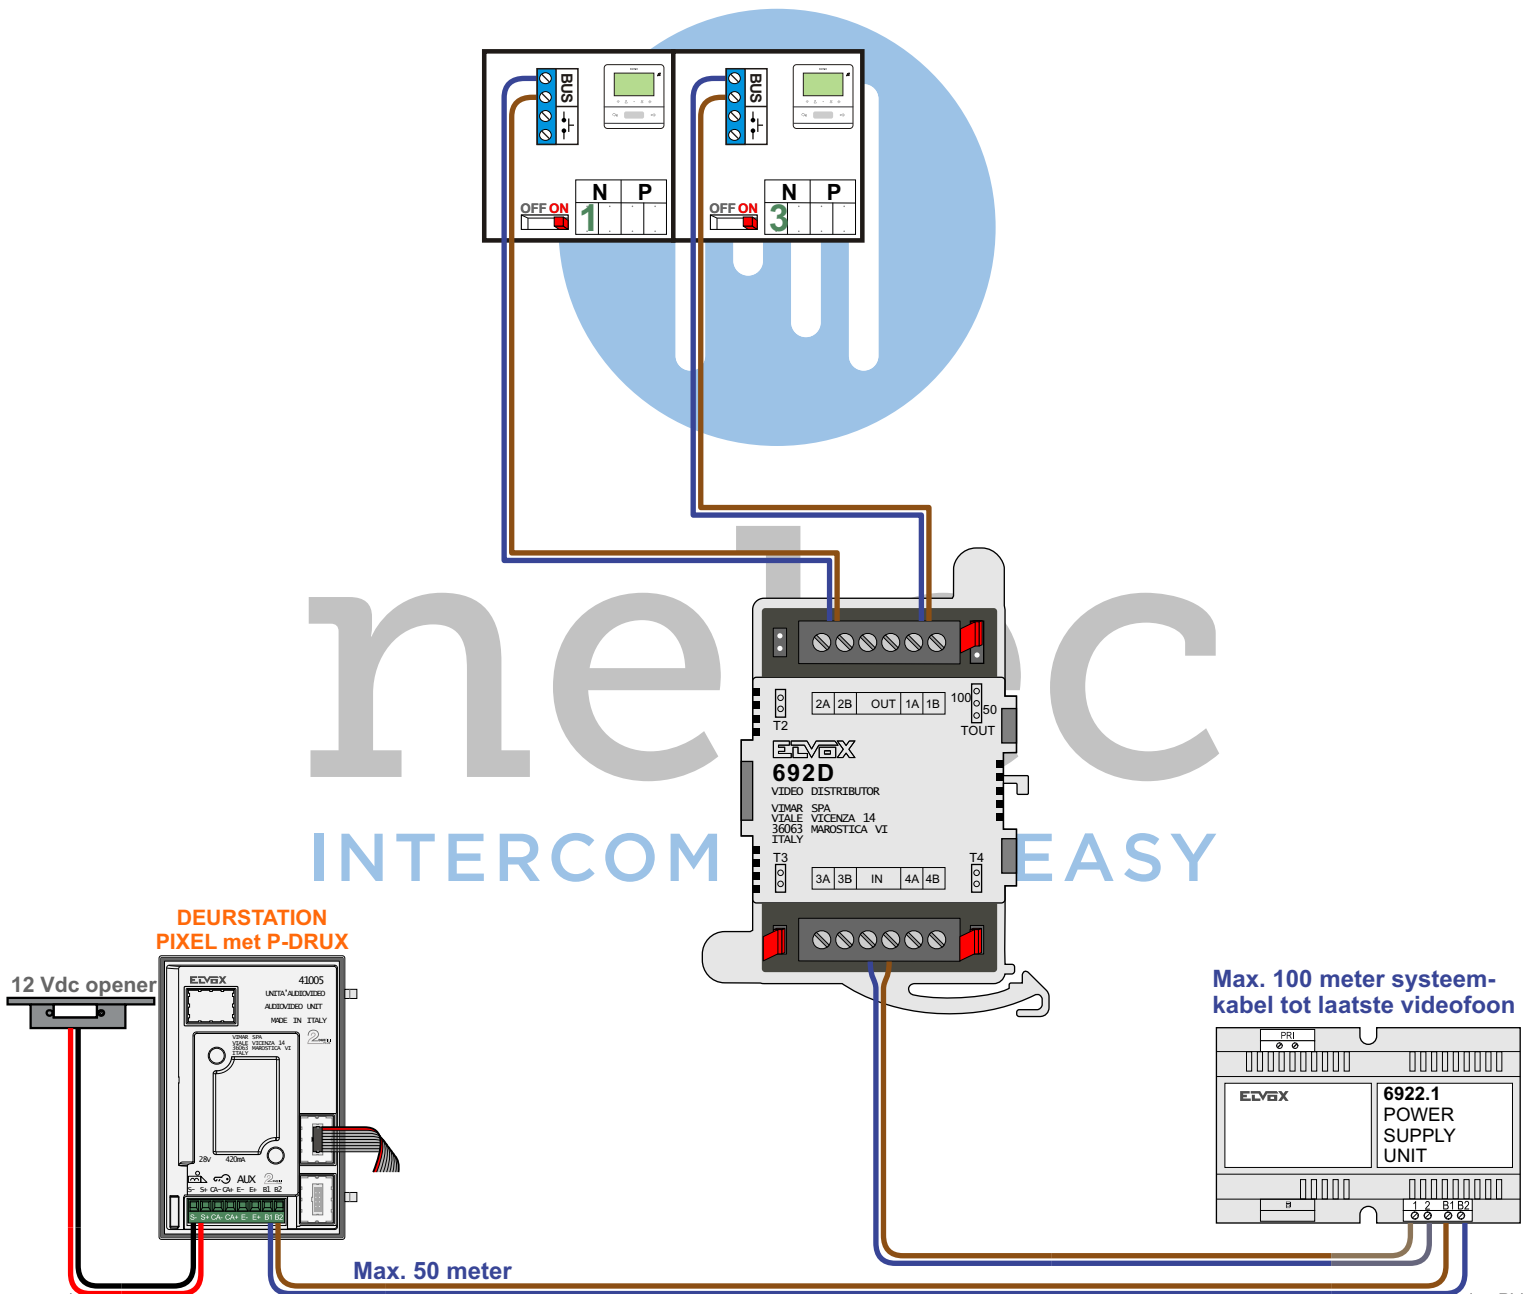

**— = systeemkabel**  
 Bij andere getwiste kabel 66% afstand!  
 Bij ongetwiste kabel max. 50 meter buitenpost naar videofoon.  
 UTP op aanvraag.

nelec  
INTERCOM MADE EASY