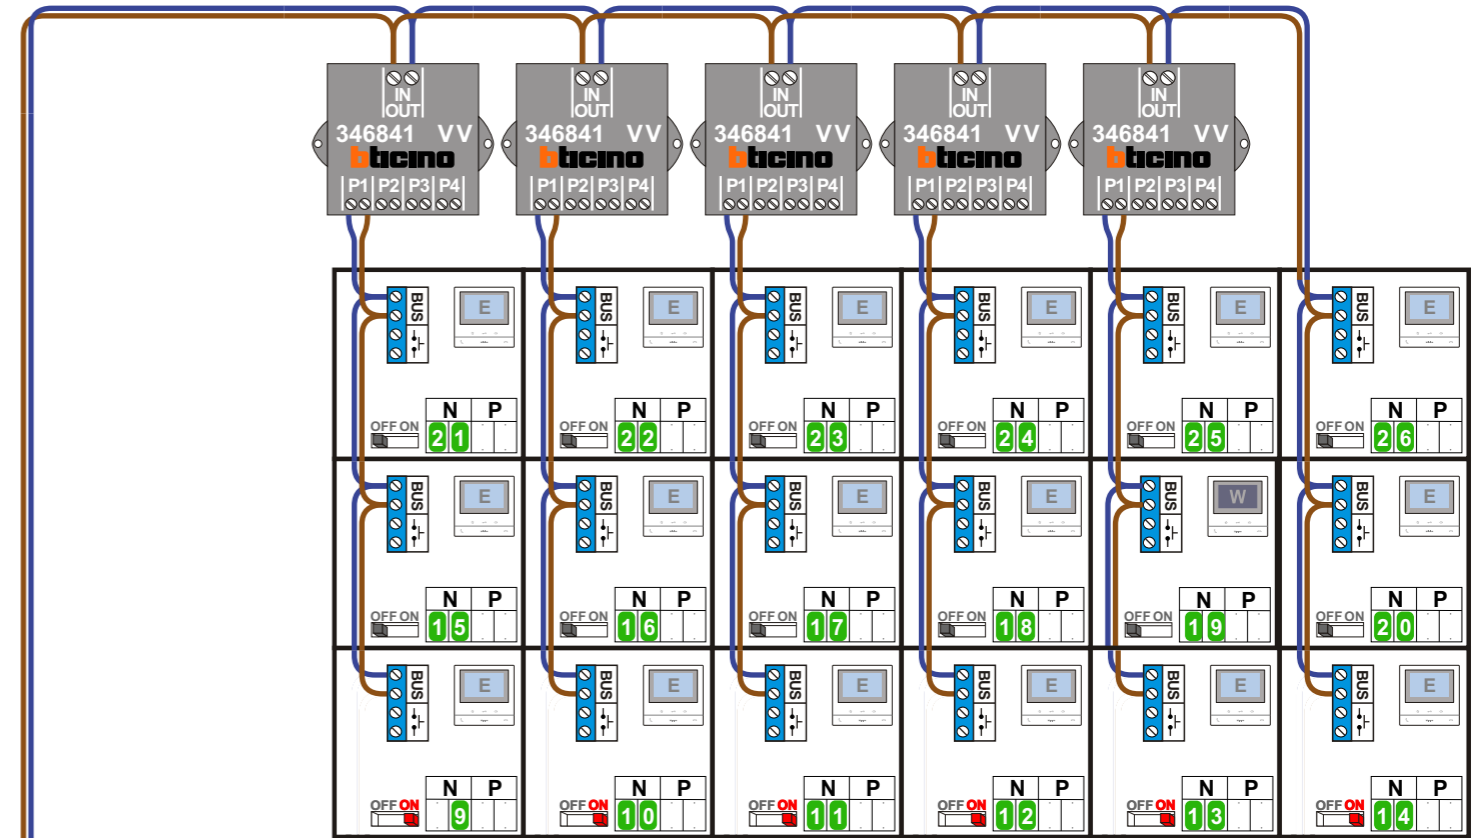

— = systeemkabel
Bij andere getwiste kabel **66%** afstand!
Bij ongetwiste kabel **max. 50 meter** buitenpost naar videofoon.
UTP op aanvraag.

BUS 2-DRAADS

Bij monteren/demonteren **spanning eraf** en voorkom defecten!

max. 3 meter coax
kern coax
mantel coax

Camera een eigen voeding geven!

BUITENPOST S-10A

Digitizer voor 1 t/m 8 drukkers

Digitizer voor 9 t/m 16 drukkers

Digitizer voor 17 t/m 24 drukkers

Digitizer voor 25 t/m 32 drukkers

nokje connector altijd binnenkant!

N-waarde	Huisnummer	Eindweerstand	Videofoon
1	54	X	M-50E
2	56	X	M-50WiFi
3	58	X	M-50E
4	60	X	M-50E
5	62		M-50WiFi
6	64		M-50E
7	66		M-50E
8	68		M-50E
9	78	X	M-50E
10	80	X	M-50E
11	82	X	M-50E
12	84	X	M-50E
13	86	X	M-50E
14	88	X	M-50E
15	90		M-50E
16	92		M-50E
17	94		M-50E
18	96		M-50E
19	98		M-50WiFi
20	100		M-50E
21	102		M-50E
22	104		M-50E
23	106		M-50E
24	108		M-50E
25	110		M-50E
26	112		M-50E