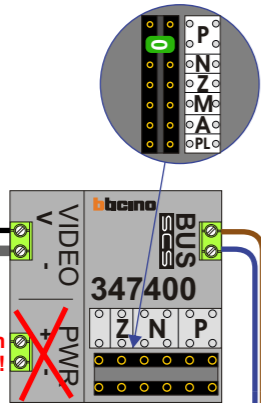

— = systeemkabel
Bij andere getwiste kabel **66%** afstand!
Bij ongetwiste kabel **max. 50 meter** buitenpost naar videofoon.
UTP op aanvraag.

BUS 2-DRAADS

Bij monteren/demonteren **spanning eraf** en voorkom defecten!

max. 3 meter coax
kern coax
mantel coax

Camera een eigen voeding geven!

BUITENPOST S-10A

Digitizer voor 1 t/m 8 drukkers

Digitizer voor 9 t/m 16 drukkers

Digitizer voor 17 t/m 24 drukkers

Digitizer voor 25 t/m 32 drukkers

nokje connector altijd binnenkant!

N-waarde	Huisnummer	Eindweerstand	Videofoon
1	54	X	M-50E
2	56	X	M-50WiFi
3	58	X	M-50E
4	60	X	M-50E
5	62		M-50WiFi
6	64		M-50E
7	66		M-50E
8	68		M-50E
9	78	X	M-50E
10	80	X	M-50E
11	82	X	M-50E
12	84	X	M-50E
13	86	X	M-50E
14	88	X	M-50E
15	90		M-50E
16	92		M-50E
17	94		M-50E
18	96		M-50E
19	98		M-50WiFi
20	100		M-50E
21	102		M-50E
22	104		M-50E
23	106		M-50E
24	108		M-50E
25	110		M-50E
26	112		M-50E