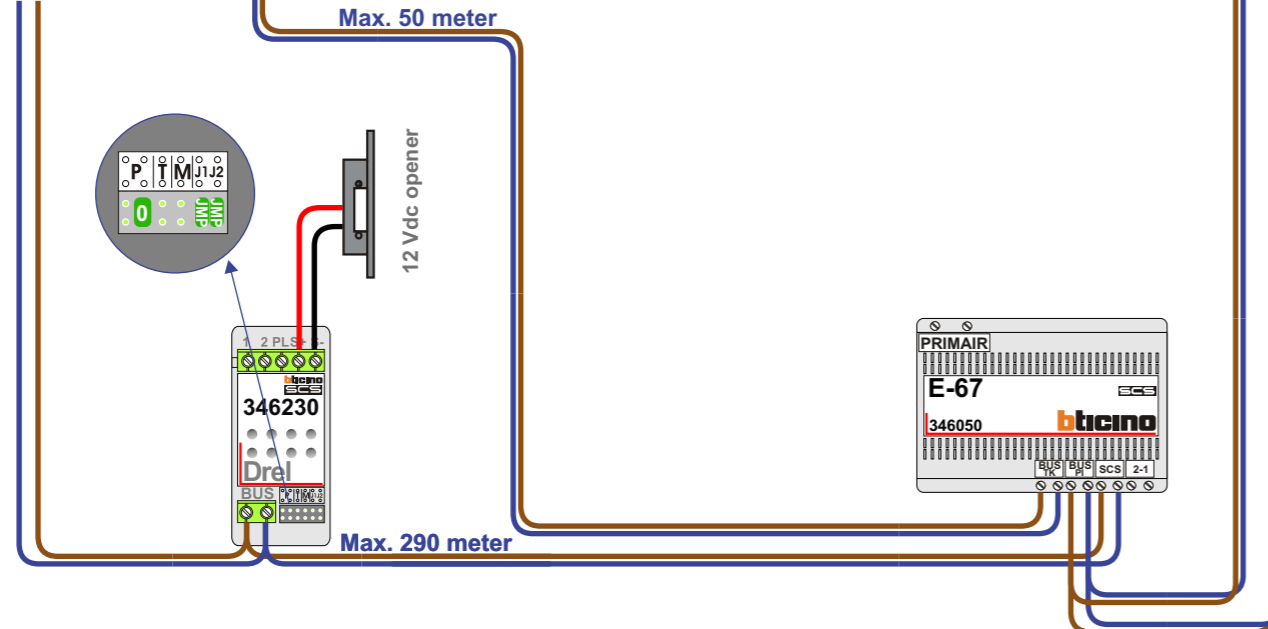

max. 3 meter coax
kern coax
mantel coax

Camera een eigen voeding geven!

BUITENPOST S-10A

Digitizer voor 1 t/m 8 drukkers

Digitizer voor 9 t/m 16 drukkers

Digitizer voor 17 t/m 24 drukkers

Digitizer voor 25 t/m 32 drukkers

nokje connector altijd binnenkant!

N-waarde	Huisnummer	Eindweerstand	Videofoon
1	54	X	M-50E
2	56	X	M-50WiFi
3	58	X	M-50E
4	60	X	M-50E
5	62		M-50WiFi
6	64		M-50E
7	66		M-50E
8	68		M-50E
9	78	X	M-50E
10	80	X	M-50E
11	82	X	M-50E
12	84	X	M-50E
13	86	X	M-50E
14	88	X	M-50E
15	90		M-50E
16	92		M-50E
17	94		M-50E
18	96		M-50E
19	98		M-50WiFi
20	100		M-50E
21	102		M-50E
22	104		M-50E
23	106		M-50E
24	108		M-50E
25	110		M-50E
26	112		M-50E