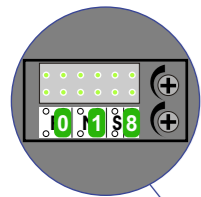

— = systeemkabel
Bij andere getwiste kabel **66%** afstand!
Bij ongetwiste kabel **max. 50 meter** buitenpost naar videofoon.
UTP op aanvraag.

BUS 2-DRAADS

Bij monteren/demonteren **spanning eraf** en voorkom defecten!

max. 3 meter coax
kern coax
mantel coax

Camera een eigen voeding geven!

BUITENPOST S-10A

Digitizer voor 1 t/m 8 drukkers

Digitizer voor 9 t/m 16 drukkers

Digitizer voor 17 t/m 24 drukkers

Digitizer voor 25 t/m 32 drukkers

nokje connector altijd binnenkant!

N-waarde	Huisnummer	Eindweerstand	Videofoon
1	54	X	M-50E
2	56	X	M-50WiFi
3	58	X	M-50E
4	60	X	M-50E
5	62		M-50WiFi
6	64		M-50E
7	66		M-50E
8	68		M-50E
9	78	X	M-50E
10	80	X	M-50E
11	82	X	M-50E
12	84	X	M-50E
13	86	X	M-50E
14	88	X	M-50E
15	90		M-50E
16	92		M-50E
17	94		M-50E
18	96		M-50E
19	98		M-50WiFi
20	100		M-50E
21	102		M-50E
22	104		M-50E
23	106		M-50E
24	108		M-50E
25	110		M-50E
26	112		M-50E