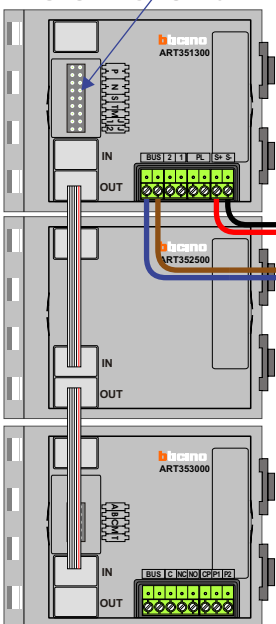

TWEEDRAADS BUS

Bij monteren/demonteren
spanning eraf
voorkomt defecten!

De twee stijgers
echt OP de klemmen
van E-67 aansluiten!

DEURSTATION S-140V

Pot.vrij contact
tbv deur opener

nelec
INTERCOM MADE EASY

naar VV pagina 2

Max. 100 meter systeem-
kabel tot laatste videfoon

Max. 50 meter

VideoVerdeler

De aders moeten echt OP de klemmen doorgelust worden!

van E-67 pagina 1

N-Waarde	Huisnummer	Switch-ON
1	01	X
2	03	X
3	05	X
4	07	X
5	09	X
6	11	X
7	13	X
8	15	X
9	17	X
10	19	X
11	21	X
12	23	X
13	25	X
14	27	X
15	29	X
16	31	X
17	33	X
18	35	X
19	37	X
20	39	X
21	41	X
22	43	X
23	45	X
24	47	X
25	49	X
26	51	X
27	53	X
28	55	X
29	57	X
30	59	X