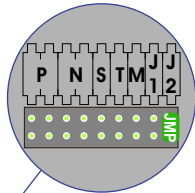

TWEEDRAADS BUS

Bij monteren/demonteren
spanning eraf
voorkomt defecten!

De twee stijgers
echt OP de klemmen
van E-67 aansluiten!

DEURSTATION S-140V

Pot.vrij contact
tbv deur opener

nelec
INTERCOM MADE EASY

naar VV pagina 2

Max. 100 meter systeem-
kabel tot laatste videfoon

Max. 50 meter

VideoVerdeler

De aders moeten echt OP de klemmen doorgelust worden!

van E-67 pagina 1

N-Waarde	Huisnummer	Switch-ON
1	01	X
2	03	X
3	05	X
4	07	X
5	09	X
6	11	X
7	13	X
8	15	X
9	17	X
10	19	X
11	21	X
12	23	X
13	25	X
14	27	X
15	29	X
16	31	X
17	33	X
18	35	X
19	37	X
20	39	X
21	41	X
22	43	X
23	45	X
24	47	X
25	49	X
26	51	X
27	53	X
28	55	X
29	57	X
30	59	X