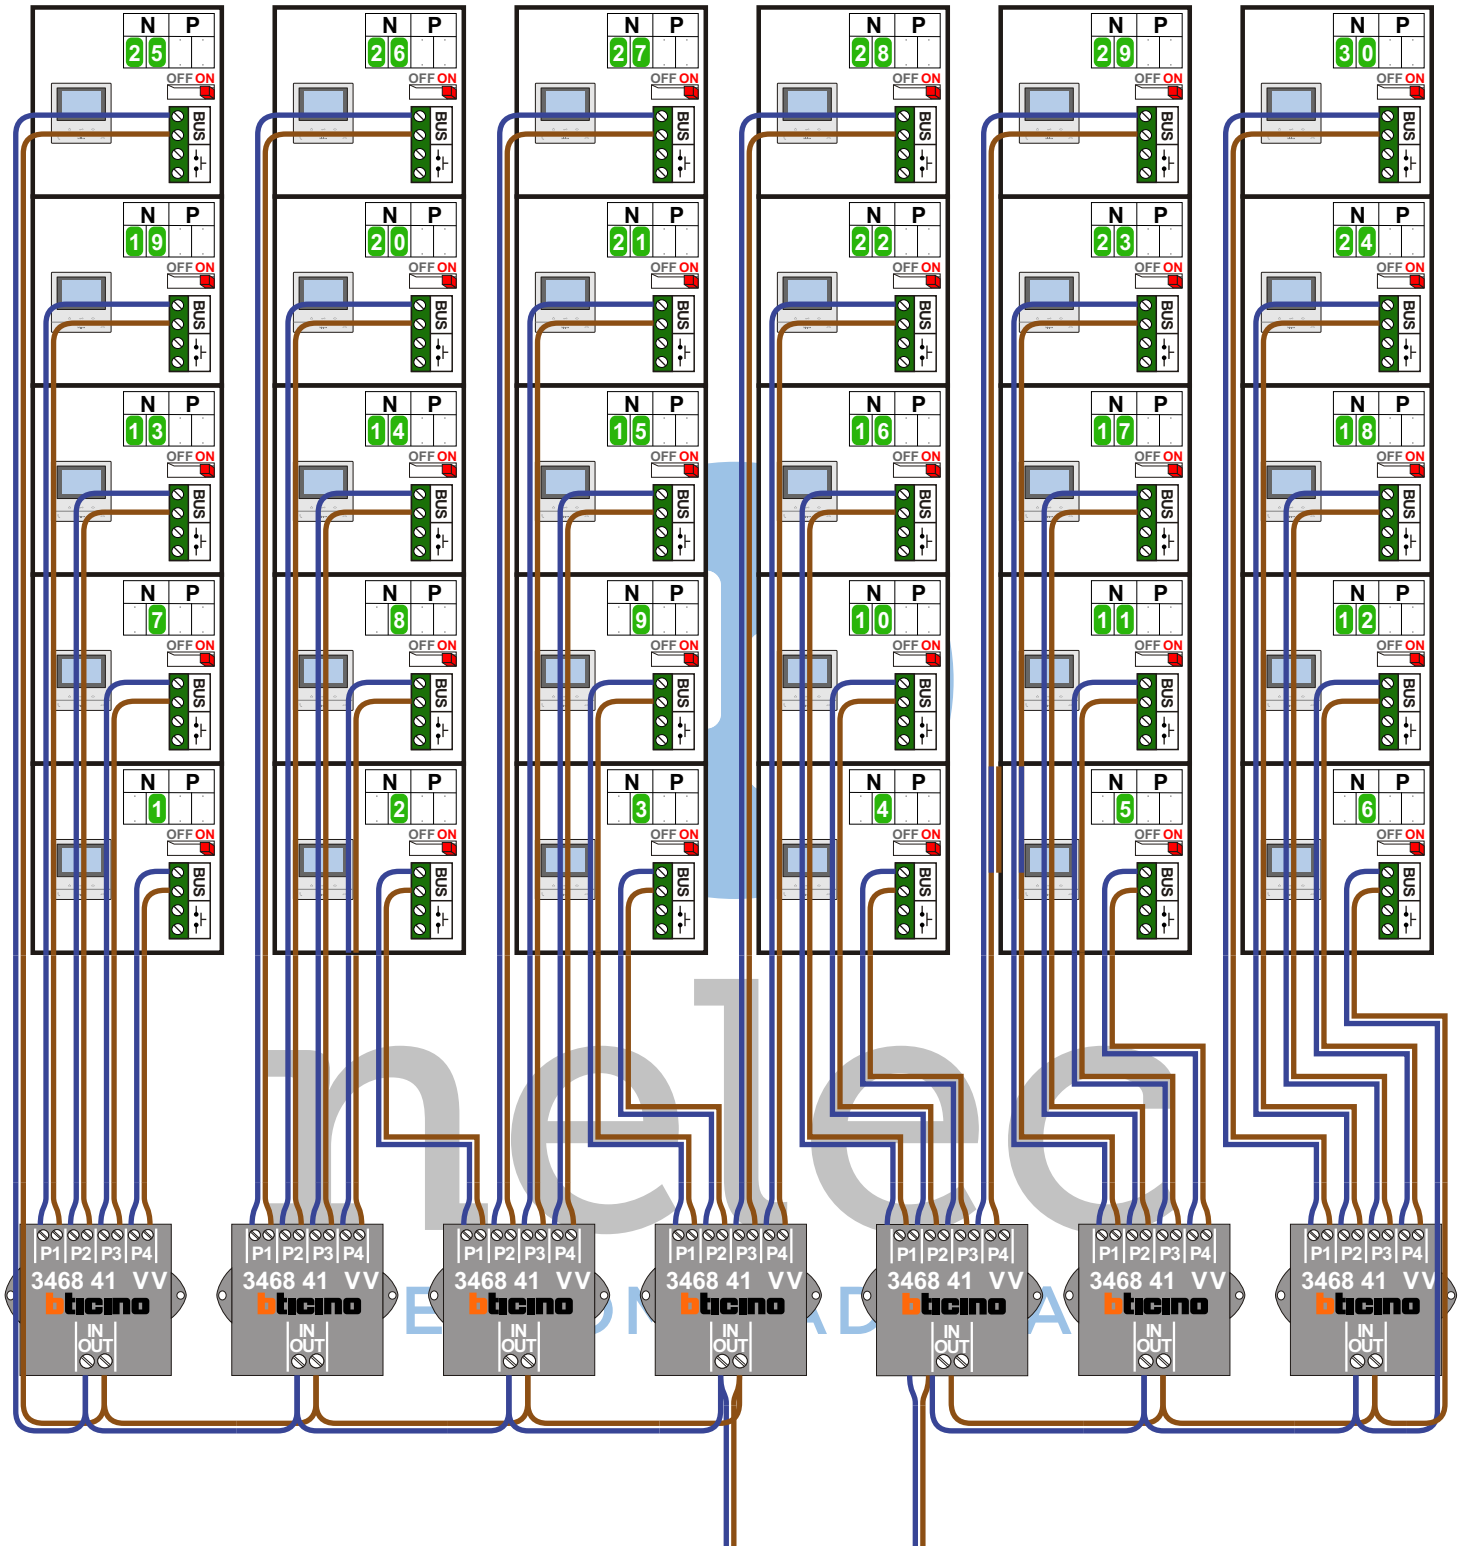

TWEEDRAADS BUS

Bij monteren/demonteren
spanning eraf
voorkomt defecten!

De twee stijgers
echt OP de klemmen
van E-67 aansluiten!

DEURSTATION S-140V

Pot.vrij contact
tbv deur opener

nelec
INTERCOM MADE EASY

naar VV pagina 2

Max. 100 meter systeem-
kabel tot laatste videfoon

Max. 50 meter

VideoVerdeler

De aders moeten echt OP de klemmen doorgelust worden!

van E-67 pagina 1

N-Waarde	Huisnummer	Switch-ON
1	01	X
2	03	X
3	05	X
4	07	X
5	09	X
6	11	X
7	13	X
8	15	X
9	17	X
10	19	X
11	21	X
12	23	X
13	25	X
14	27	X
15	29	X
16	31	X
17	33	X
18	35	X
19	37	X
20	39	X
21	41	X
22	43	X
23	45	X
24	47	X
25	49	X
26	51	X
27	53	X
28	55	X
29	57	X
30	59	X