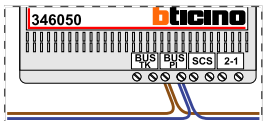

TWEEDRAADS BUS

Bij monteren/demonteren
spanning eraf
voorkomt defecten!

De twee stijgers
echt OP de klemmen
van E-67 aansluiten!

DEURSTATION S-140V

Pot.vrij contact
tbv deur opener

nelec
INTERCOM MADE EASY

naar VV pagina 2

Max. 100 meter systeem-
kabel tot laatste videfoon

Max. 50 meter

VideoVerdeler

De aders moeten echt OP de klemmen doorgelust worden!

van E-67 pagina 1

N-Waarde	Huisnummer	Switch-ON
1	01	X
2	03	X
3	05	X
4	07	X
5	09	X
6	11	X
7	13	X
8	15	X
9	17	X
10	19	X
11	21	X
12	23	X
13	25	X
14	27	X
15	29	X
16	31	X
17	33	X
18	35	X
19	37	X
20	39	X
21	41	X
22	43	X
23	45	X
24	47	X
25	49	X
26	51	X
27	53	X
28	55	X
29	57	X
30	59	X