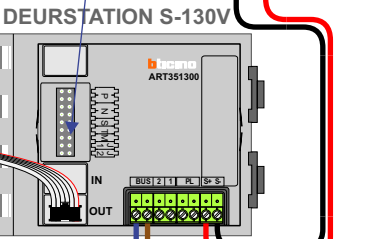

**M-50**

De anders moeten echt OP de connector doorgelust worden!

**VideoVerdeler**

De anders moeten echt OP de klemmen doorgelust worden!

Max. 50 meter

Max. 50 meter

Max. 100 meter systeemkabel tot laatste videofoon

nelec  
INTERCOM MADE EASY

N-waarde	Huyisnummer	Eindweerstand	Videfoon
1	80		M-50WiFi
2	81		M-50b
3	82		M-50b
4	83		M-50b
5	84		M-50b
6	85		M-50WiFi
7	86	X	M-50b
8	87	X	M-50b
9	88		M-50WiFi
10	89		M-50WiFi
11	90		M-50b
12	91		M-50b
13	92		M-50WiFi
14	93		M-50WiFi
15	94	X	M-50b
16	95	X	M-50b
17	96	X	M-50WiFi
18	97	X	M-50b
19	98	X	M-50b
20	99	X	M-50WiFi