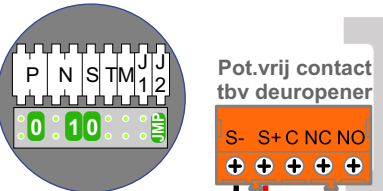

**M-50**

De anders moeten echt OP de connector doorgelust worden!

**VideoVerdeler**

De anders moeten echt OP de klemmen doorgelust worden!

Max. 50 meter

Max. 50 meter

Max. 100 meter systeemkabel tot laatste videofoon

nelec  
INTERCOM MADE EASY

N-waarde	Huyisnummer	Eindweerstand	Videfoon
1	80		M-50WiFi
2	81		M-50b
3	82		M-50b
4	83		M-50b
5	84		M-50b
6	85		M-50WiFi
7	86	X	M-50b
8	87	X	M-50b
9	88		M-50WiFi
10	89		M-50WiFi
11	90		M-50b
12	91		M-50b
13	92		M-50WiFi
14	93		M-50WiFi
15	94	X	M-50b
16	95	X	M-50b
17	96	X	M-50WiFi
18	97	X	M-50b
19	98	X	M-50b
20	99	X	M-50WiFi