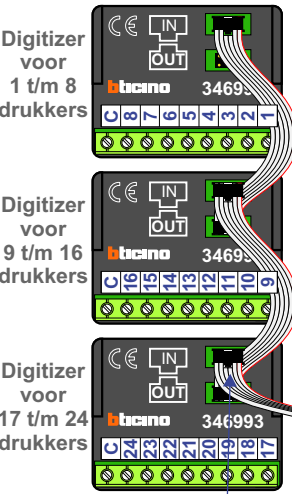

**— = systeemkabel**  
Bij andere getwiste kabel 66% afstand!  
Bij ongetwiste kabel max. 50 meter buitenpost naar videofoon.  
UTP op aanvraag.

**BUS 2-DRAADS**

Bij monteren/demonteren spanning eraf en voorkom defecten!

**M-50**

De anders moeten echt OP de connector doorgelust worden!

**VideoVerdeler**

De anders moeten echt OP de klemmen doorgelust worden!

Max. 50 meter

Max. 50 meter

Max. 100 meter systeemkabel tot laatste videofoon

nelec  
INTERCOM MADE EASY

N-waarde	Huyisnummer	Eindweerstand	Videfoon
1	80		M-50WiFi
2	81		M-50b
3	82		M-50b
4	83		M-50b
5	84		M-50b
6	85		M-50WiFi
7	86	X	M-50b
8	87	X	M-50b
9	88		M-50WiFi
10	89		M-50WiFi
11	90		M-50b
12	91		M-50b
13	92		M-50WiFi
14	93		M-50WiFi
15	94	X	M-50b
16	95	X	M-50b
17	96	X	M-50WiFi
18	97	X	M-50b
19	98	X	M-50b
20	99	X	M-50WiFi