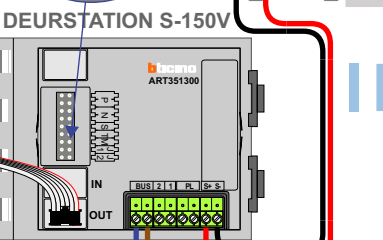

**M-50**

De anders moeten echt OP de connector doorgelust worden!

**VideoVerdeler**

De anders moeten echt OP de klemmen doorgelust worden!

Max. 50 meter

Max. 50 meter

Max. 100 meter systeemkabel tot laatste videofoon

nelec  
INTERCOM MADE EASY

N-waarde	Huyisnummer	Eindweerstand	Videfoon
1	80		M-50WiFi
2	81		M-50b
3	82		M-50b
4	83		M-50b
5	84		M-50b
6	85		M-50WiFi
7	86	X	M-50b
8	87	X	M-50b
9	88		M-50WiFi
10	89		M-50WiFi
11	90		M-50b
12	91		M-50b
13	92		M-50WiFi
14	93		M-50WiFi
15	94	X	M-50b
16	95	X	M-50b
17	96	X	M-50WiFi
18	97	X	M-50b
19	98	X	M-50b
20	99	X	M-50WiFi