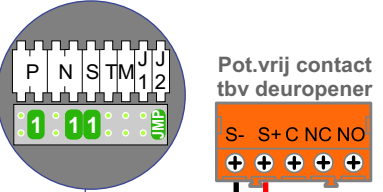

**M-50**

De anders moeten echt OP de connector doorgelust worden!

**VideoVerdeler**

De anders moeten echt OP de klemmen doorgelust worden!

Max. 50 meter

Max. 50 meter

Max. 100 meter systeemkabel tot laatste videofoon

nelec  
INTERCOM MADE EASY

N-waarde	Huyisnummer	Eindweerstand	Videfoon
1	80		M-50WiFi
2	81		M-50b
3	82		M-50b
4	83		M-50b
5	84		M-50b
6	85		M-50WiFi
7	86	X	M-50b
8	87	X	M-50b
9	88		M-50WiFi
10	89		M-50WiFi
11	90		M-50b
12	91		M-50b
13	92		M-50WiFi
14	93		M-50WiFi
15	94	X	M-50b
16	95	X	M-50b
17	96	X	M-50WiFi
18	97	X	M-50b
19	98	X	M-50b
20	99	X	M-50WiFi