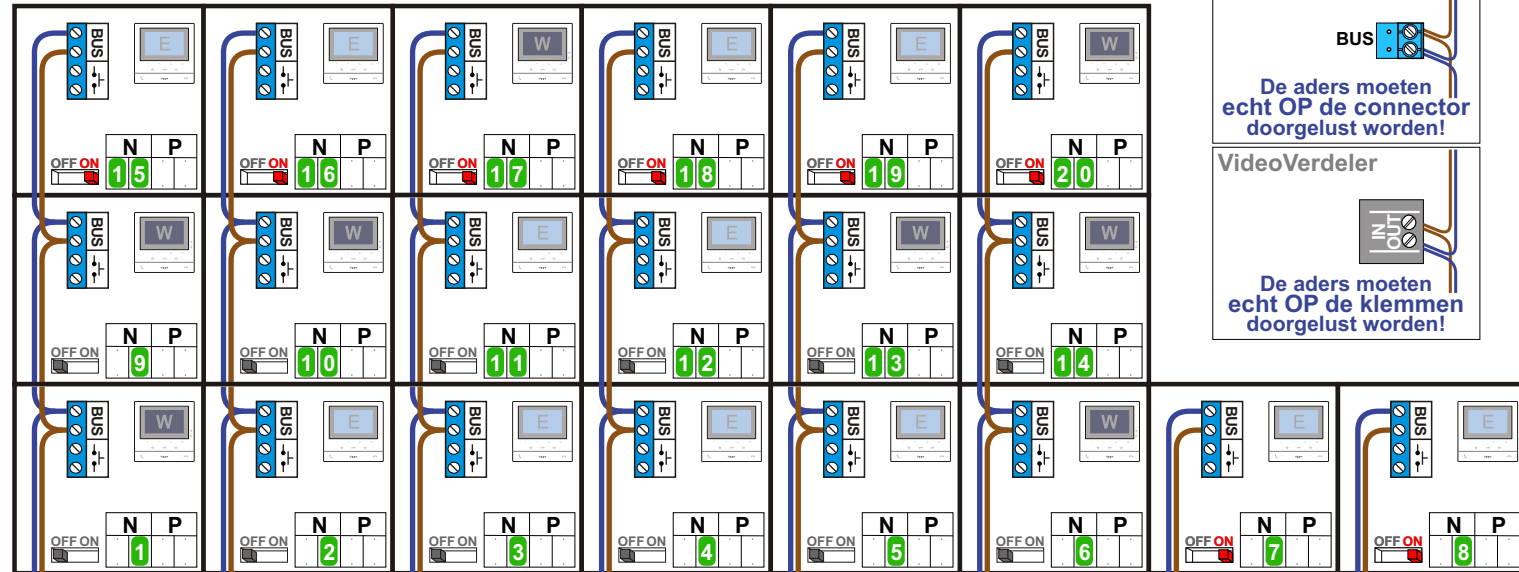

**— = systeemkabel**  
Bij andere getwiste kabel 66% afstand!  
Bij ongetwiste kabel max. 50 meter buitenpost naar videofoon.  
UTP op aanvraag.

**BUS 2-DRAADS**

Bij monteren/demonteren spanning eraf en voorkom defecten!

**M-50**

De anders moeten echt OP de connector doorgelust worden!

**VideoVerdeler**

De anders moeten echt OP de klemmen doorgelust worden!

Max. 50 meter

Max. 50 meter

Max. 100 meter systeemkabel tot laatste videofoon

nelec  
INTERCOM MADE EASY

N-waarde	Huyisnummer	Eindweerstand	Videfoon
1	80		M-50WiFi
2	81		M-50b
3	82		M-50b
4	83		M-50b
5	84		M-50b
6	85		M-50WiFi
7	86	X	M-50b
8	87	X	M-50b
9	88		M-50WiFi
10	89		M-50WiFi
11	90		M-50b
12	91		M-50b
13	92		M-50WiFi
14	93		M-50WiFi
15	94	X	M-50b
16	95	X	M-50b
17	96	X	M-50WiFi
18	97	X	M-50b
19	98	X	M-50b
20	99	X	M-50WiFi