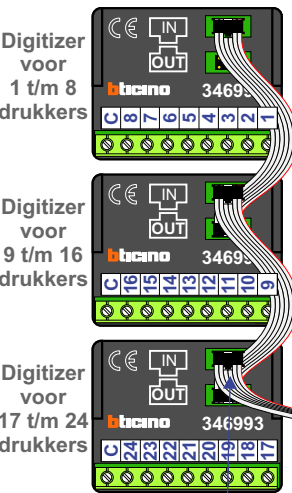

**— = systeemkabel**  
Bij andere getwiste kabel 66% afstand!  
Bij ongetwiste kabel max. 50 meter buitenpost naar videofoon.  
UTP op aanvraag.

**BUS 2-DRAADS**

Bij monteren/demonteren spanning eraf en voorkom defecten!

**M-50**

De anders moeten echt OP de connector doorgelust worden!

**VideoVerdeler**

De anders moeten echt OP de klemmen doorgelust worden!

Max. 50 meter

Max. 50 meter

Max. 100 meter systeemkabel tot laatste videofoon

nelec  
INTERCOM MADE EASY

N-waarde	Huyisnummer	Eindweerstand	Videfoon
1	80		M-50WiFi
2	81		M-50b
3	82		M-50b
4	83		M-50b
5	84		M-50b
6	85		M-50WiFi
7	86	X	M-50b
8	87	X	M-50b
9	88		M-50WiFi
10	89		M-50WiFi
11	90		M-50b
12	91		M-50b
13	92		M-50WiFi
14	93		M-50WiFi
15	94	X	M-50b
16	95	X	M-50b
17	96	X	M-50WiFi
18	97	X	M-50b
19	98	X	M-50b
20	99	X	M-50WiFi