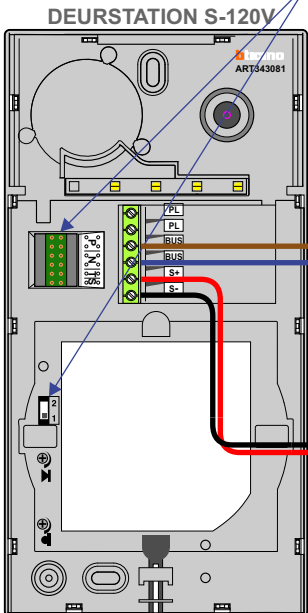

BUS 2-DRAADS

Bij monteren/demonteren spanning eraf en voorkom defecten!

— = systeemkabel
Bij andere getwiste kabel 66% afstand!
Bij ongetwiste kabel max. 50 meter buitenpost naar videofoon.
UTP op aanvraag.

De twee buitenposten echt **OP** de klemmen van E-67 aansluiten!

Max. 50 meter

Max. 50 meter

Max. 100 meter systeemkabel tot laatste videofoon