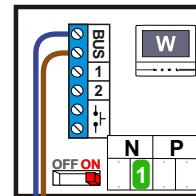

BUS 2-DRAADS

Bij monteren/demonteren spanning eraf en voorkom defecten!

— = systeemkabel
Bij andere getwiste kabel 66% afstand!
Bij ongetwiste kabel max. 50 meter buitenpost naar videofoon.
UTP op aanvraag.

De twee buitenposten echt **OP** de klemmen van E-67 aansluiten!

Max. 50 meter

Max. 50 meter

Max. 100 meter systeemkabel tot laatste videofoon