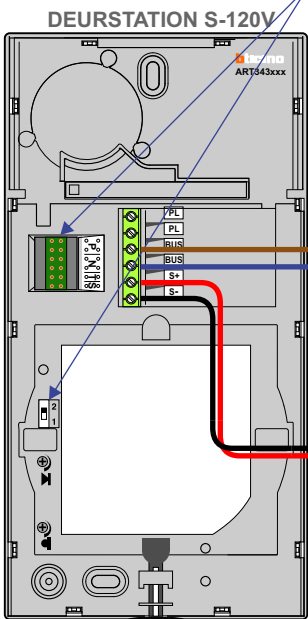

BUS 2-DRAADS

Bij monteren/demonteren spanning eraf en voorkom defecten!

— = systeemkabel
Bij andere getwiste kabel 66% afstand!
Bij ongetwiste kabel max. 50 meter buitenpost naar videofoon.
UTP op aanvraag.

De twee buitenposten echt **OP** de klemmen van E-67 aansluiten!

Max. 50 meter

Max. 50 meter

Max. 100 meter systeemkabel tot laatste videofoon