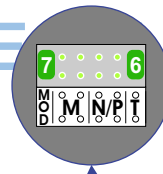

Relais t.b.v. verlichting