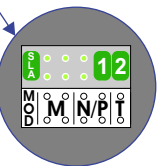

Relais t.b.v. verlichting