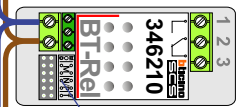

Max. 50 meter

12 Vdc opener

Max. 50 meter

Relais t.b.v. verlichting

Relais t.b.v. extra bel

Max. 100 meter systeemkabel tot laatste videofoon