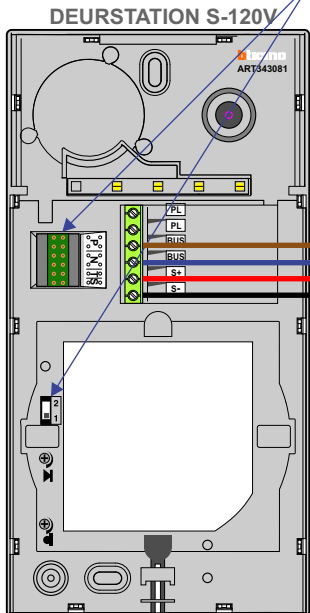

— = systeemkabel
 Bij andere getwiste kabel 66% afstand!
 Bij ongetwiste kabel max. 50 meter buitenpost naar videofoon.
 UTP op aanvraag.

BUS 2-DRAADS

Bij monteren/demonteren spanning eraf en voorkom defecten!

Max. 50 meter

12 Vdc opener

Max. 50 meter

Relais t.b.v. verlichting

Relais t.b.v. extra bel

Max. 100 meter systeemkabel tot laatste videofoon