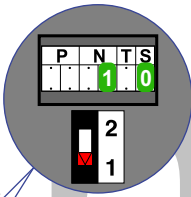

— = systeemkabel
 Bij andere getwiste kabel 66% afstand!
 Bij ongetwiste kabel max. 50 meter buitenpost naar videofoon.
 UTP op aanvraag.

BUS 2-DRAADS

Bij monteren/demonteren spanning eraf en voorkom defecten!

Max. 50 meter

12 Vdc opener

Max. 50 meter

Relais t.b.v. verlichting

Relais t.b.v. extra bel

Max. 100 meter systeemkabel tot laatste videofoon