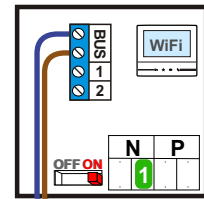

— = systeemkabel
 Bij andere getwiste kabel 66% afstand!
 Bij ongetwiste kabel max. 50 meter buitenpost naar videofoon.
 UTP op aanvraag.

BUS 2-DRAADS

Bij monteren/demonteren spanning eraf en voorkom defecten!

Max. 50 meter

12 Vdc opener

Max. 50 meter

Relais t.b.v. verlichting

Relais t.b.v. extra bel

Max. 100 meter systeemkabel tot laatste videofoon