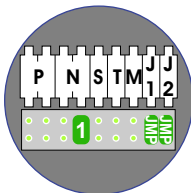

M-50

De aders moeten echt OP de connector doorgelust worden!

VideoVerdeler

De aders moeten echt OP de klemmen doorgelust worden!

DEURSTATION S-131V

Pot.vrij contact tbv deuropener

Haal de spanning van het systeem als je een module monteert of demonteert