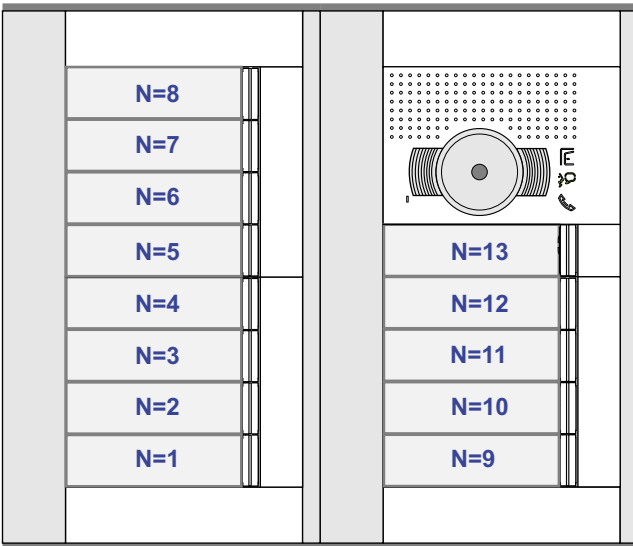

De aders moeten echt OP de connector doorgelust worden!

N-Waarde	Huisnummer	Switch-ON
1	52	
2	54	
3	56	
5	58	
6	60	
7	62	
9	64	X
10	66	
11	68	X
12	70	X

Haal de spanning van het systeem als je een module monteert of demonteert

N-Waarde	Huisnummer	Switch-ON
1	2	
2	6	
3	8	
4	10	
5	12	
6	14	
7	16	
8	18	
9	20	
10	22	X
11	24	X
12	26	X
13	28	X

— = systeemkabel

Bij andere getwiste kabel 66% afstand!
Bij ongetwiste kabel max. 50 meter buitenpost naar videofoon.
UTP op aanvraag.

M-50

De aders moeten echt OP de connector doorgelust worden!

Haal de spanning van het systeem als je een module monteert of demonteert

Max. 100 meter systeemkabel tot laatste videofoon

DEURSTATION S-131V

Pot.vrij contact tbv deuropener