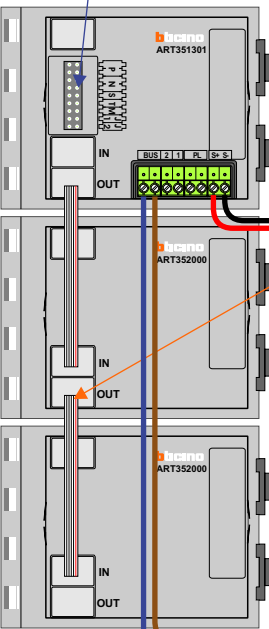

BUS 2-DRAADS

Bij monteren/demonteren spanning eraf voorkomt defecten!

N-Waarde	Huisnummer	Switch-ON
1	3	
2	5	
3	7	
4	9	X
5	11	X
6	13	
7	15	
8	17	X
9	21	X

= systeemkabel

Bij andere getwiste kabel 66% afstand!
Bij ongetwiste kabel max. 50 meter buitenpost naar videofoon.
UTP op aanvraag.

M-50

De aders moeten echt OP de connector doorgelust worden!

VideoVerdeler

De aders moeten echt OP de klemmen doorgelust worden!

DEURSTATION S-131V

Pot.vrij contact tbv deuropener

Haal de spanning van het systeem als je een module monteert of demonteert

Max. 100 meter systeemkabel tot laatste videofoon

Max. 50 meter

BUS 2-DRAADS

Bij monteren/demonteren spanning eraf voorkomt defecten!

VideoVerdeler

De aders moeten echt OP de klemmen doorgelust worden!

= systeemkabel

Bij andere getwiste kabel 66% afstand!
Bij ongetwiste kabel max. 50 meter buitenpost naar videofoon.
UTP op aanvraag.

M-50

De aders moeten echt OP de connector doorgelust worden!

N-Waarde	Huisnummer	Switch-ON
1	32	
2	34	
3	36	
5	38	
6	40	
7	42	
9	44	X
10	46	X
11	48	X
12	50	X