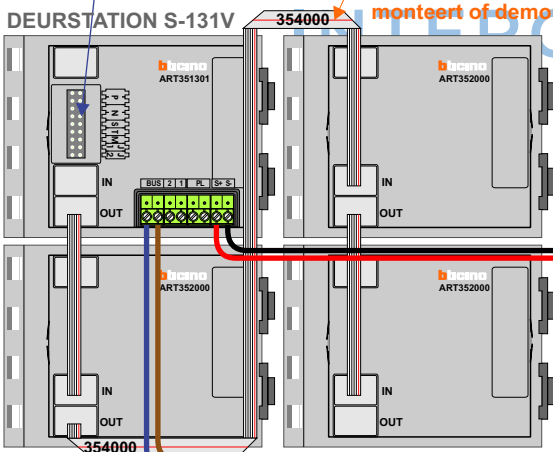

VideoVerdeler

De aders moeten echt OP de klemmen doorgelust worden!

— = systeemkabel

Bij andere getwiste kabel 66% afstand!
Bij ongetwiste kabel max. 50 meter buitenpost naar videofoon.
UTP op aanvraag.

M-50

De aders moeten echt OP de connector doorgelust worden!

N-Waarde	Huisnummer	Switch-ON
1	52	
2	54	
3	56	
5	58	
6	60	
7	62	
9	64	X
10	66	
11	68	X
12	70	X

Haal de spanning van het systeem als je een module monteert of demonteert

Pot.vrij contact tbv deur opener

Max. 100 meter systeemkabel tot laatste videofoon

Max. 50 meter

BUS 2-DRAADS

Bij monteren/demonteren spanning eraf voorkomt defecten!

VideoVerdeler

De aders moeten echt OP de klemmen doorgelust worden!

N-Waarde	Huisnummer	Switch-ON
1	2	
2	6	
3	8	
4	10	
5	12	
6	14	
7	16	
8	18	
9	20	
10	22	X
11	24	X
12	26	X
13	28	X

— = systeemkabel

Bij andere getwiste kabel 66% afstand!
Bij ongetwiste kabel max. 50 meter buitenpost naar videofoon.
UTP op aanvraag.