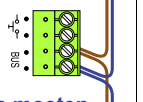

M-50

De aders moeten echt OP de connector doorgelust worden!

N-Waarde	Huisnummer	Switch-ON
1	32	
2	34	
3	36	
5	38	
6	40	
7	42	
9	44	X
10	46	X
11	48	X
12	50	X