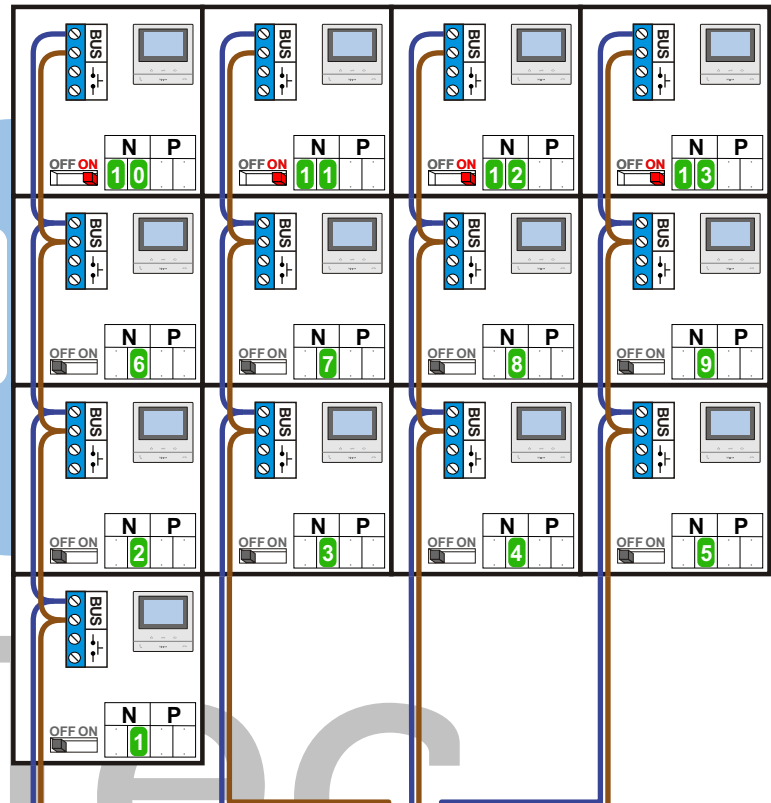

De aders moeten echt OP de connector doorgelust worden!

N-Waarde	Huisnummer	Switch-ON
1	52	
2	54	
3	56	
5	58	
6	60	
7	62	
9	64	X
10	66	
11	68	X
12	70	X

Haal de spanning van het systeem als je een module monteert of demonteert

Pot.vrij contact tbv deur opener

Max. 100 meter systeemkabel tot laatste videofoon

Max. 50 meter

BUS 2-DRAADS

Bij monteren/demonteren spanning eraf voorkomt defecten!

VideoVerdeler

De aders moeten echt OP de klemmen doorgelust worden!

N-Waarde	Huisnummer	Switch-ON
1	2	
2	6	
3	8	
4	10	
5	12	
6	14	
7	16	
8	18	
9	20	
10	22	X
11	24	X
12	26	X
13	28	X

— = systeemkabel

Bij andere getwiste kabel 66% afstand!
Bij ongetwiste kabel max. 50 meter buitenpost naar videofoon.
UTP op aanvraag.

M-50

De aders moeten echt OP de connector doorgelust worden!

Haal de spanning van het systeem als je een module monteert of demonteert

Max. 100 meter systeemkabel tot laatste videofoon

DEURSTATION S-131V

Pot.vrij contact tbv deuropener