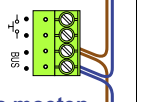

VideoVerdeler

De aders moeten echt OP de klemmen doorgelust worden!

— = systeemkabel

Bij andere getwiste kabel 66% afstand!
Bij ongetwiste kabel max. 50 meter buitenpost naar videofoon.
UTP op aanvraag.

M-50

De aders moeten echt OP de connector doorgelust worden!

N-Waarde	Huisnummer	Switch-ON
1	52	
2	54	
3	56	
5	58	
6	60	
7	62	
9	64	X
10	66	
11	68	X
12	70	X

Haal de spanning van het systeem als je een module monteert of demonteert