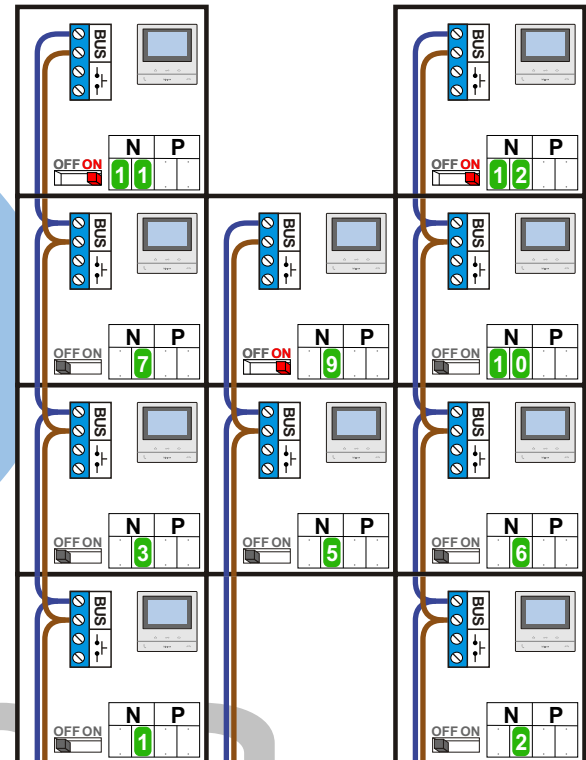

Haal de spanning van het systeem als je een module monteert of demonteert

Pot.vrij contact tbv deur opener

Max. 100 meter systeemkabel tot laatste videofoon

Max. 50 meter

BUS 2-DRAADS

Bij monteren/demonteren spanning eraf voorkomt defecten!

VideoVerdeler

De aders moeten echt OP de klemmen doorgelust worden!

— = systeemkabel

Bij andere getwiste kabel 66% afstand!
Bij ongetwiste kabel max. 50 meter buitenpost naar videofoon.
UTP op aanvraag.

M-50

De aders moeten echt OP de connector doorgelust worden!

N-Waarde	Huisnummer	Switch-ON
1	52	
2	54	
3	56	
5	58	
6	60	
7	62	
9	64	X
10	66	
11	68	X
12	70	X

Haal de spanning van het systeem als je een module monteert of demonteert

N-Waarde	Huisnummer	Switch-ON
1	2	
2	6	
3	8	
4	10	
5	12	
6	14	
7	16	
8	18	
9	20	
10	22	X
11	24	X
12	26	X
13	28	X

— = systeemkabel

Bij andere getwiste kabel 66% afstand!
Bij ongetwiste kabel max. 50 meter buitenpost naar videofoon.
UTP op aanvraag.