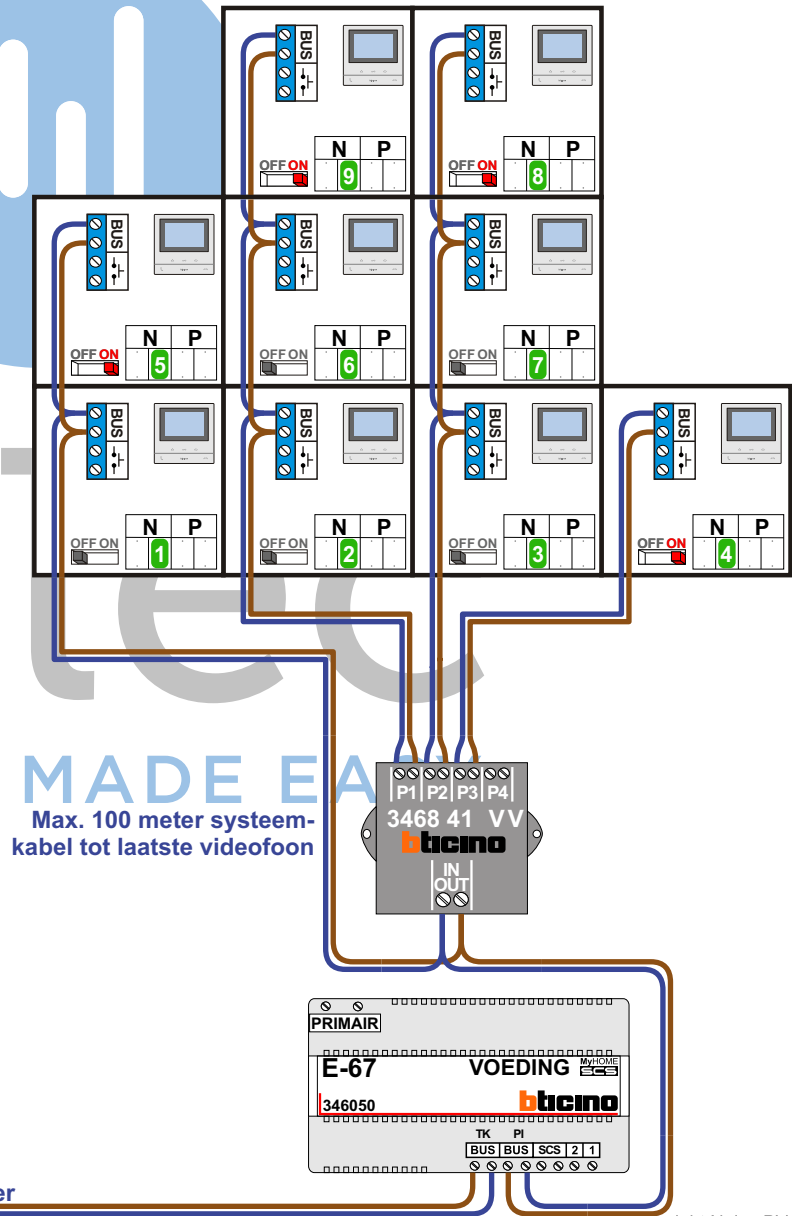

BUS 2-DRAADS

Bij monteren/demonteren spanning eraf voorkomt defecten!

N-Waarde	Huisnummer	Switch-ON
1	3	
2	5	
3	7	
4	9	X
5	11	X
6	13	
7	15	
8	17	X
9	21	X

= systeemkabel

Bij andere getwiste kabel 66% afstand!
Bij ongetwiste kabel max. 50 meter buitenpost naar videofoon.
UTP op aanvraag.

M-50

De aders moeten echt OP de connector doorgelust worden!

VideoVerdeler

De aders moeten echt OP de klemmen doorgelust worden!

DEURSTATION S-131V

Pot.vrij contact tbv deuropener

Haal de spanning van het systeem als je een module monteert of demonteert

Max. 100 meter systeemkabel tot laatste videofoon

Max. 50 meter

BUS 2-DRAADS

Bij monteren/demonteren spanning eraf voorkomt defecten!

VideoVerdeler

De aders moeten echt OP de klemmen doorgelust worden!

= systeemkabel

Bij andere getwiste kabel 66% afstand!
Bij ongetwiste kabel max. 50 meter buitenpost naar videofoon.
UTP op aanvraag.

M-50

De aders moeten echt OP de connector doorgelust worden!

N-Waarde	Huisnummer	Switch-ON
1	32	
2	34	
3	36	
5	38	
6	40	
7	42	
9	44	X
10	46	X
11	48	X
12	50	X