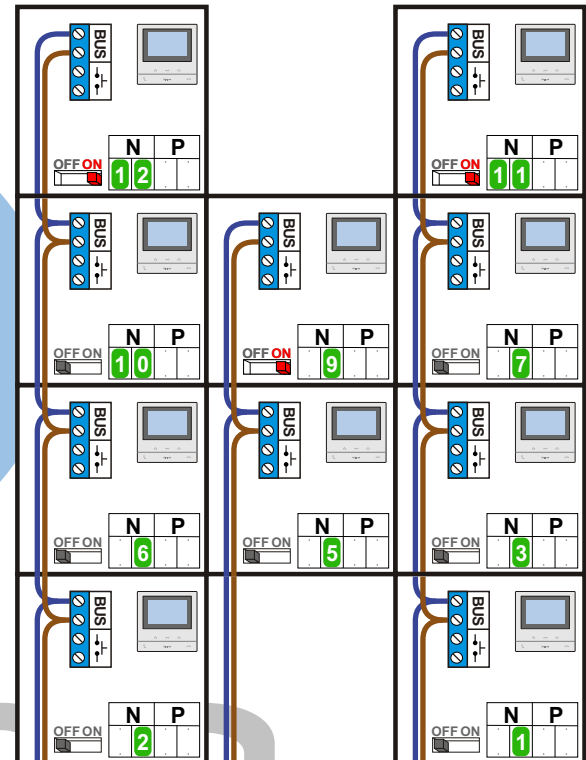

M-50

De aders moeten echt OP de connector doorgelust worden!

VideoVerdeler

De aders moeten echt OP de klemmen doorgelust worden!

DEURSTATION S-131V

Pot.vrij contact tbv deuropener

Haal de spanning van het systeem als je een module monteert of demonteert

Max. 100 meter systeemkabel tot laatste videofoon

Max. 50 meter

BUS 2-DRAADS

Bij monteren/demonteren spanning eraf voorkomt defecten!

VideoVerdeler

De aders moeten echt OP de klemmen doorgelust worden!

= systeemkabel

Bij andere getwiste kabel 66% afstand!
Bij ongetwiste kabel max. 50 meter buitenpost naar videofoon.
UTP op aanvraag.

M-50

De aders moeten echt OP de connector doorgelust worden!

N-Waarde	Huisnummer	Switch-ON
1	32	
2	34	
3	36	
5	38	
6	40	
7	42	
9	44	X
10	46	X
11	48	X
12	50	X

VideoVerdeler

De aders moeten echt OP de klemmen doorgelust worden!

— = systeemkabel

Bij andere getwiste kabel 66% afstand!
Bij ongetwiste kabel max. 50 meter buitenpost naar videofoon.
UTP op aanvraag.

M-50