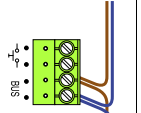

M-50

De aders moeten echt OP de connector doorgelust worden!

VideoVerdeler

De aders moeten echt OP de klemmen doorgelust worden!

DEURSTATION S-131V

Pot.vrij contact tbv deuropener

Haal de spanning van het systeem als je een module monteert of demonteert