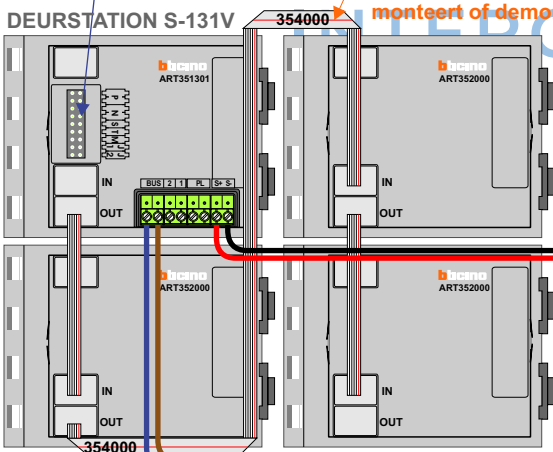

Bij andere getwiste kabel 66% afstand!
Bij ongetwiste kabel max. 50 meter buitenpost naar videofoon.
UTP op aanvraag.

M-50

De aders moeten echt OP de connector doorgelust worden!

N-Waarde	Huisnummer	Switch-ON
1	32	
2	34	
3	36	
5	38	
6	40	
7	42	
9	44	X
10	46	X
11	48	X
12	50	X

Haal de spanning van het systeem als je een module monteert of demonteert

Pot.vrij contact tbv deur opener

Max. 100 meter systeemkabel tot laatste videofoon

Max. 50 meter

BUS 2-DRAADS

Bij monteren/demonteren spanning eraf voorkomt defecten!

VideoVerdeler

De aders moeten echt OP de klemmen doorgelust worden!

— = systeemkabel

Bij andere getwiste kabel 66% afstand!
Bij ongetwiste kabel max. 50 meter buitenpost naar videofoon.
UTP op aanvraag.

M-50

De aders moeten echt OP de connector doorgelust worden!

N-Waarde	Huisnummer	Switch-ON
1	52	
2	54	
3	56	
5	58	
6	60	
7	62	
9	64	X
10	66	
11	68	X
12	70	X

Haal de spanning van het systeem als je een module monteert of demonteert