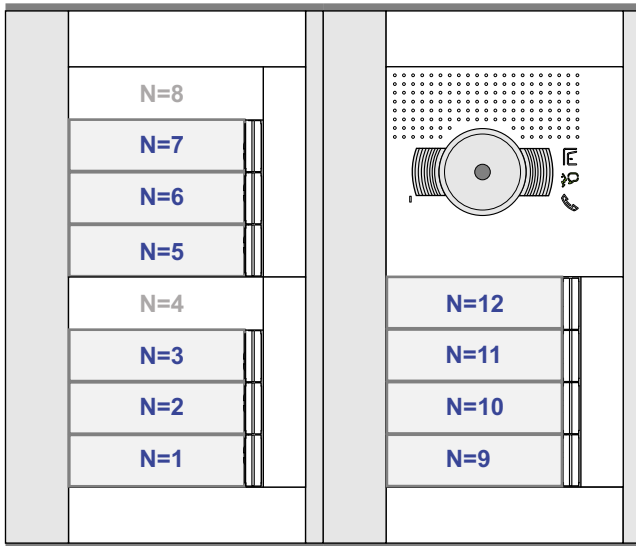

VideoVerdeler

De aders moeten echt OP de klemmen doorgelust worden!

— = systeemkabel

Bij andere getwiste kabel 66% afstand!
Bij ongetwiste kabel max. 50 meter buitenpost naar videofoon.
UTP op aanvraag.

M-50

De aders moeten echt OP de connector doorgelust worden!

N-Waarde	Huisnummer	Switch-ON
1	52	
2	54	
3	56	
5	58	
6	60	
7	62	
9	64	X
10	66	
11	68	X
12	70	X

Haal de spanning van het systeem als je een module monteert of demonteert

N-Waarde	Huisnummer	Switch-ON
1	2	
2	6	
3	8	
4	10	
5	12	
6	14	
7	16	
8	18	
9	20	
10	22	X
11	24	X
12	26	X
13	28	X

— = systeemkabel

Bij andere getwiste kabel 66% afstand!
Bij ongetwiste kabel max. 50 meter buitenpost naar videofoon.
UTP op aanvraag.