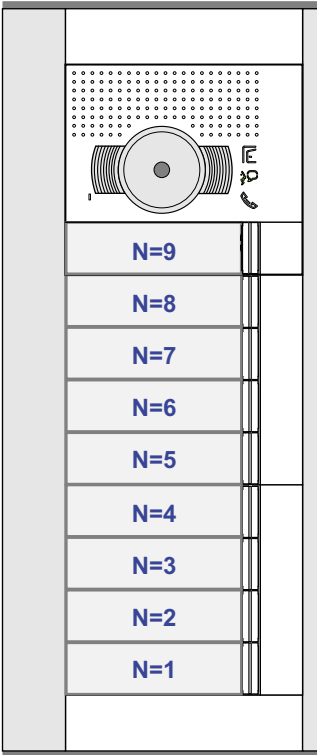

BUS 2-DRAADS

Bij monteren/demonteren spanning eraf voorkomt defecten!

N-Waarde	Huisnummer	Switch-ON
1	3	
2	5	
3	7	
4	9	X
5	11	X
6	13	
7	15	
8	17	X
9	21	X

= systeemkabel

Bij andere getwiste kabel 66% afstand!
Bij ongetwiste kabel max. 50 meter buitenpost naar videofoon.
UTP op aanvraag.

M-50

De aders moeten echt OP de connector doorgelust worden!

VideoVerdeler

De aders moeten echt OP de klemmen doorgelust worden!

DEURSTATION S-131V

Pot.vrij contact tbv deuropener

Haal de spanning van het systeem als je een module monteert of demonteert

Bij andere getwiste kabel 66% afstand!
Bij ongetwiste kabel max. 50 meter buitenpost naar videofoon.
UTP op aanvraag.

M-50

De aders moeten echt OP de connector doorgelust worden!

N-Waarde	Huisnummer	Switch-ON
1	32	
2	34	
3	36	
5	38	
6	40	
7	42	
9	44	X
10	46	X
11	48	X
12	50	X