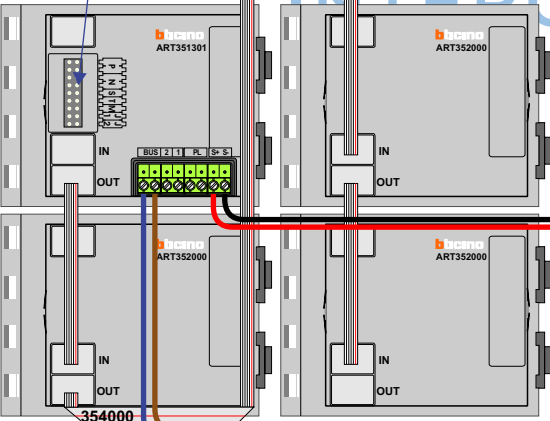

De aders moeten echt OP de connector doorgelust worden!

N-Waarde	Huisnummer	Switch-ON
1	52	
2	54	
3	56	
5	58	
6	60	
7	62	
9	64	X
10	66	
11	68	X
12	70	X

Haal de spanning van het systeem als je een module monteert of demonteert

N-Waarde	Huisnummer	Switch-ON
1	2	
2	6	
3	8	
4	10	
5	12	
6	14	
7	16	
8	18	
9	20	
10	22	X
11	24	X
12	26	X
13	28	X

— = systeemkabel

Bij andere getwiste kabel 66% afstand!
Bij ongetwiste kabel max. 50 meter buitenpost naar videofoon.
UTP op aanvraag.

M-50

De aders moeten echt OP de connector doorgelust worden!

Haal de spanning van het systeem als je een module monteert of demonteert

Max. 100 meter systeemkabel tot laatste videofoon

DEURSTATION S-131V

Pot.vrij contact tbv deuropener