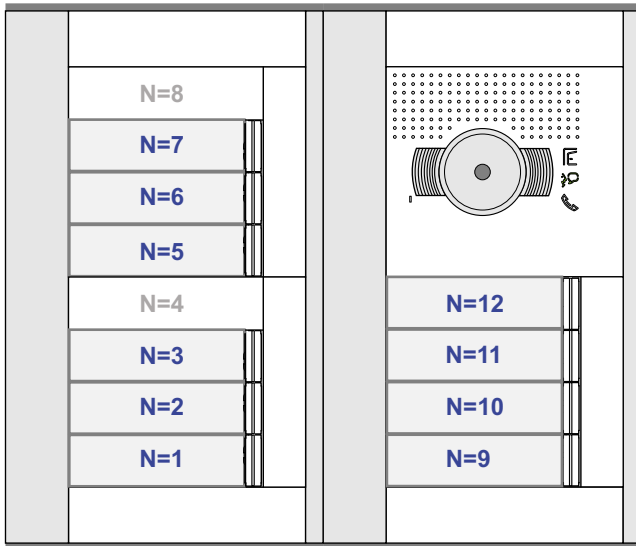

M-50

De aders moeten echt OP de connector doorgelust worden!

VideoVerdeler

De aders moeten echt OP de klemmen doorgelust worden!

DEURSTATION S-131V

Pot.vrij contact tbv deuropener

Haal de spanning van het systeem als je een module monteert of demonteert

Max. 100 meter systeemkabel tot laatste videofoon

Max. 50 meter

BUS 2-DRAADS

Bij monteren/demonteren spanning eraf voorkomt defecten!

VideoVerdeler

De aders moeten echt OP de klemmen doorgelust worden!

= systeemkabel

Bij andere getwiste kabel 66% afstand!
Bij ongetwiste kabel max. 50 meter buitenpost naar videofoon.
UTP op aanvraag.

M-50

De aders moeten echt OP de connector doorgelust worden!

N-Waarde	Huisnummer	Switch-ON
1	32	
2	34	
3	36	
5	38	
6	40	
7	42	
9	44	X
10	46	X
11	48	X
12	50	X