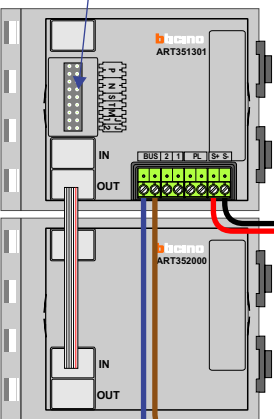

Bij monteren/demonteren spanning eraf en voorkom defecten!

M-50b

De aders moeten echt OP de connector doorgelust worden!

nelec
INTERCOM MADE EASY

DEURSTATION S-131V

Pot.vrij contact tbv deur opener

Max. 50 meter

Max. 100 meter systeemkabel tot laatste videofoon

nelec
INTERCOM MADE EASY