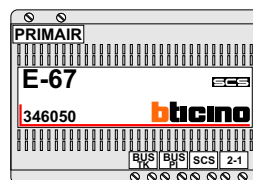

Bij monteren/demonteren spanning eraf en voorkom defecten!

M-50b

De aders moeten echt OP de connector doorgelust worden!

nelec
INTERCOM MADE EASY

DEURSTATION S-131V

Pot.vrij contact tbv deur opener

Max. 50 meter

Max. 100 meter systeemkabel tot laatste videofoon

nelec
INTERCOM MADE EASY