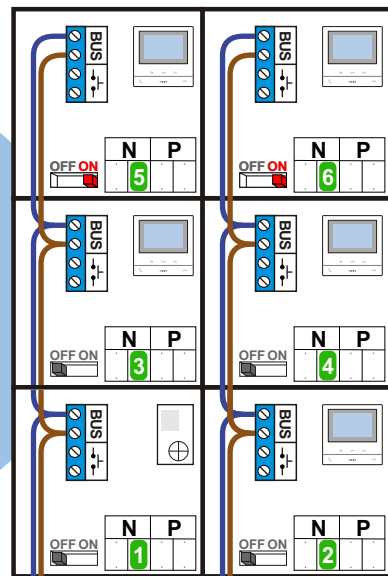

Bij monteren/demonteren spanning eraf en voorkom defecten!

M-50b

De aders moeten echt OP de connector doorgelust worden!

nelec
INTERCOM MADE EASY

DEURSTATION S-131V

Pot.vrij contact tbv deur opener

Max. 50 meter

Max. 100 meter systeemkabel tot laatste videofoon

nelec
INTERCOM MADE EASY