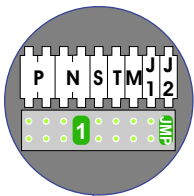

Bij monteren/demonteren spanning eraf en voorkom defecten!

M-50b

De aders moeten echt OP de connector doorgelust worden!

nelec
INTERCOM MADE EASY

DEURSTATION S-131V

Pot.vrij contact tbv deur opener

Max. 50 meter

Max. 100 meter systeemkabel tot laatste videofoon

nelec
INTERCOM MADE EASY