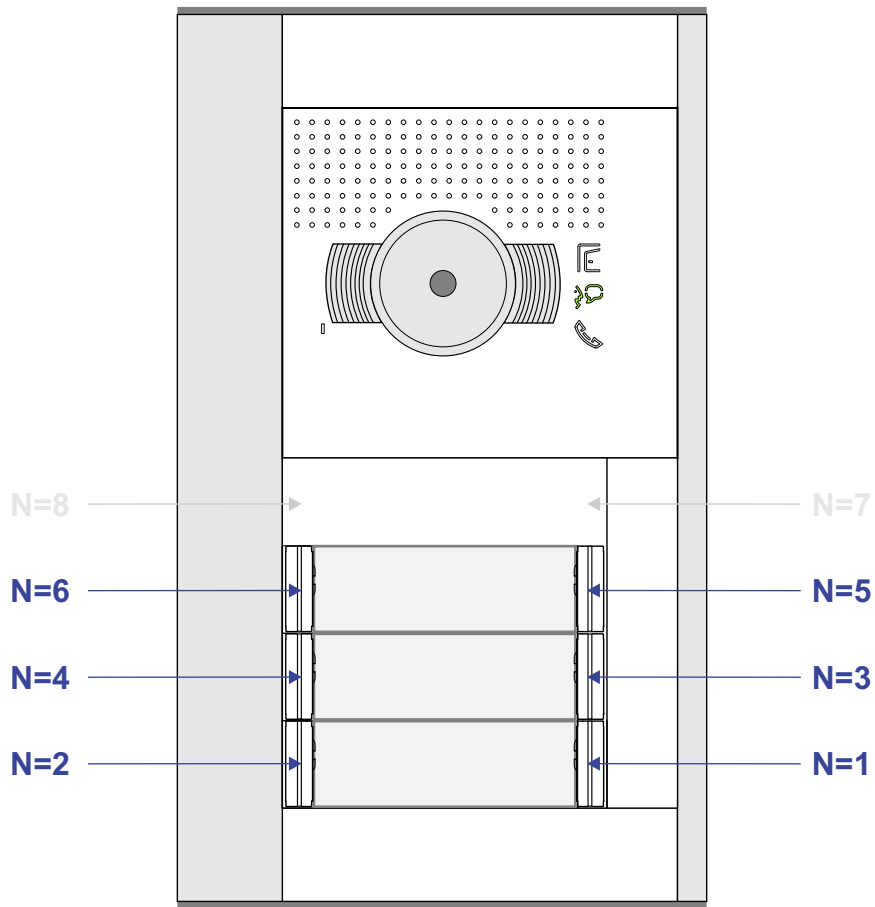


 = systeemkabel
Bij andere getwiste kabel 66% afstand!
Bij ongetwiste kabel max. 50 meter buitenpost naar videofoon.
UTP op aanvraag.

De twee stijgers echt OP de klemmen van E-67 aansluiten!

BUS 2-DRAADS

Bij monteren/demonteren spanning eraf en voorkom defecten!

M-50b

De aders moeten echt OP de connector doorgelust worden!

nelec
INTERCOM MADE EASY

DEURSTATION S-131V

Pot.vrij contact tbv deur opener

Max. 50 meter

Max. 100 meter systeemkabel tot laatste videofoon

nelec
INTERCOM MADE EASY