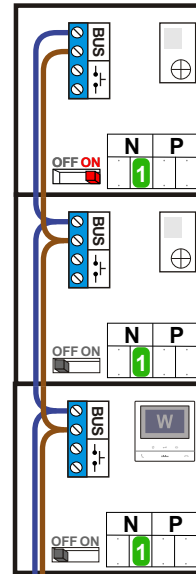

— = systeemkabel
 Bij andere getwiste kabel 66% afstand!
 Bij ongetwiste kabel max. 50 meter buitenpost naar videofoon.
 UTP op aanvraag.

BUS 2-DRAADS

Bij monteren/demonteren spanning eraf en voorkom defecten!

M-50W
T-40

De aders moeten echt OP de connector doorgelust worden!

12 Vdc opener

nelec
INTERCOM MADE EASY

Max. 100 meter systeemkabel tot laatste videofoon