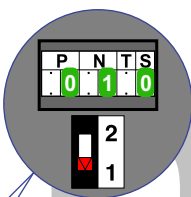

— = systeemkabel
 Bij andere getwiste kabel 66% afstand!
 Bij ongetwiste kabel max. 50 meter buitenpost naar videofoon.
 UTP op aanvraag.

BUS 2-DRAADS

Bij monteren/demonteren spanning eraf en voorkom defecten!

M-50W
T-40

De aders moeten echt OP de connector doorgelust worden!

12 Vdc opener

nelec
INTERCOM MADE EASY

Max. 100 meter systeemkabel tot laatste videofoon