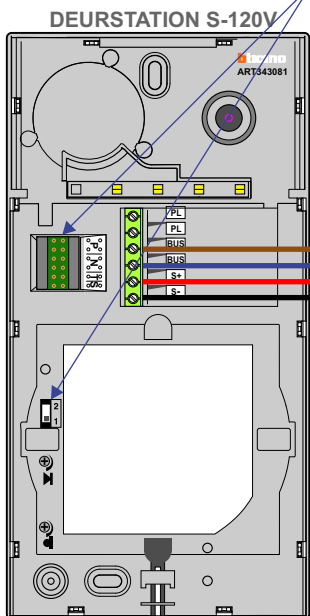

— = systeemkabel
 Bij andere getwiste kabel 66% afstand!
 Bij ongetwiste kabel max. 50 meter buitenpost naar videofoon.
 UTP op aanvraag.

BUS 2-DRAADS

Bij monteren/demonteren spanning eraf en voorkom defecten!

M-50W
T-40

De aders moeten echt OP de connector doorgelust worden!

12 Vdc opener

nelec
INTERCOM MADE EASY

Max. 100 meter systeemkabel tot laatste videofoon