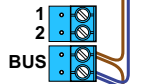

M-50W
T-40

De aders moeten echt OP de connector doorgelust worden!

12 Vdc opener

nelec
INTERCOM MADE EASY

Max. 100 meter systeemkabel tot laatste videofoon