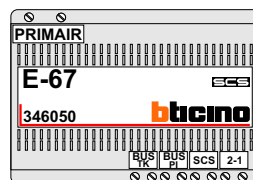

M-50W
T-40

De aders moeten echt OP de connector doorgelust worden!

12 Vdc opener

nelec
INTERCOM MADE EASY

Max. 100 meter systeemkabel tot laatste videofoon