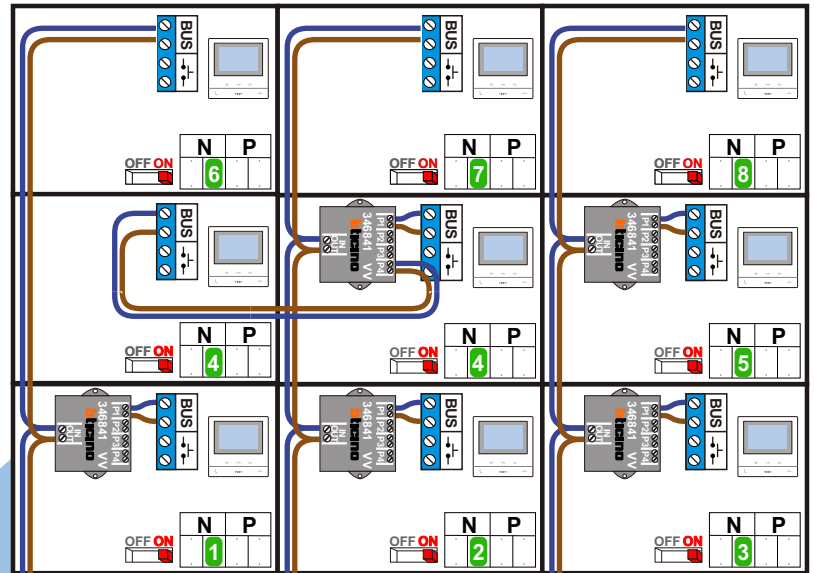

— = systeemkabel
Bij andere getwiste kabel 66% afstand!
Bij ongetwiste kabel max. 50 meter buitenpost naar videofoon.
UTP op aanvraag.

BUS 2-DRAADS

Bij monteren/demonteren spanning eraf en voorkom defecten!

N-waarde	Huisnummer	Eindweerstand
1	16	X
2	18	X
3	20	X
4	22	X
4	24	X
5	26	X
6	28	X
7	30	X
8	32	X

VideoVerdeler

De aders moeten echt OP de klemmen doorgelust worden!

nelec
INTERCOM MADE EASY