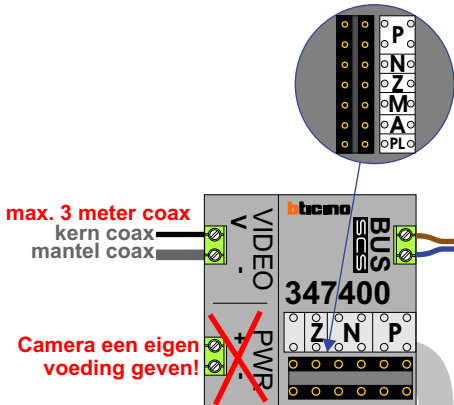

— = systeemkabel
Bij andere getwiste kabel 66% afstand!
Bij ongetwiste kabel max. 50 meter buitenpost naar videofoon.
UTP op aanvraag.

BUS 2-DRAADS

Bij monteren/demonteren spanning eraf en voorkom defecten!

N-waarde	Huisnummer	Eindweerstand
1	16	X
2	18	X
3	20	X
4	22	X
4	24	X
5	26	X
6	28	X
7	30	X
8	32	X

VideoVerdeler

De aders moeten echt OP de klemmen doorgelust worden!

nelec
INTERCOM MADE EASY