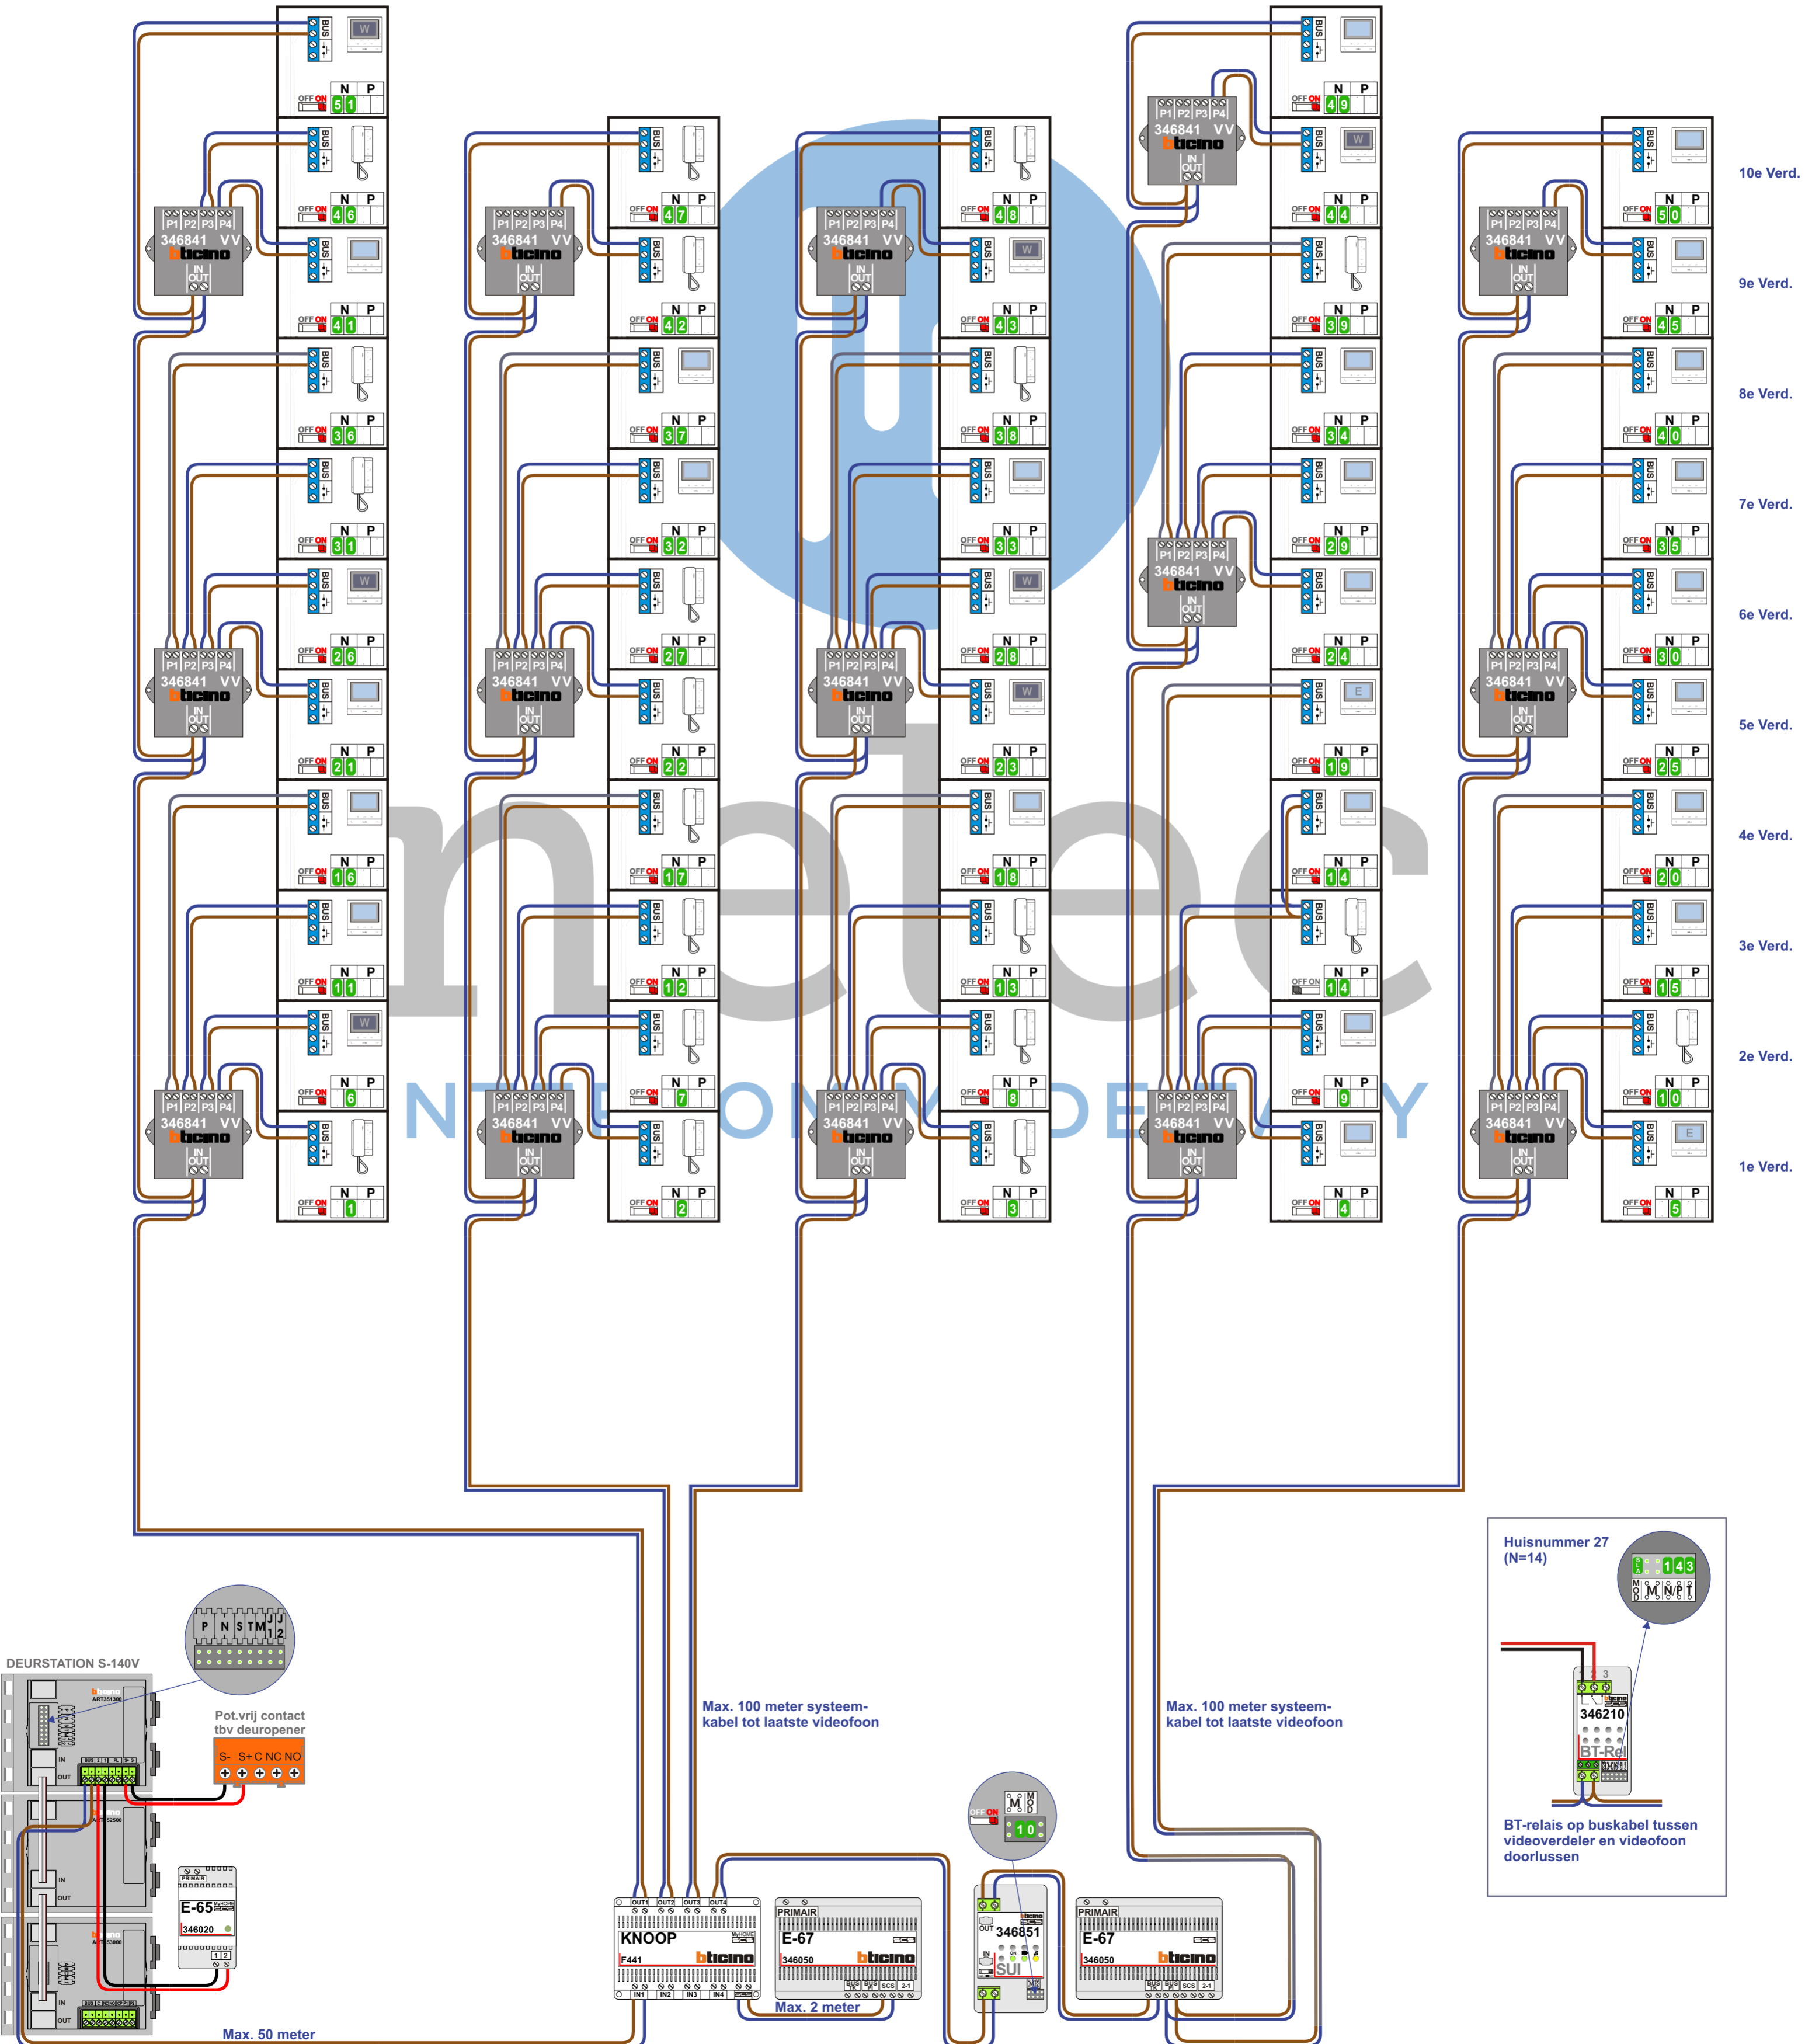

TWEEDRAADS BUS

Bij monteren/demonteren
spanning eraf
voorkomt defecten!

— = systeemkabel

Bij andere getwiste
kabel **66%** afstand!
Bij ongetwiste kabel
max. 50 meter buiten-
post naar videofoon.
UTP op aanvraag.

N-Waarde	Huisnummer	Switch-ON	Toestel
1	1	X	T-60
2	3	X	T-60
3	5	X	T-60
4	7	X	M-50B
5	9	X	M-50E
6	11	X	M-50W
7	13	X	T-60
8	15	X	T-60
9	17	X	M-50B
10	19	X	T-60
11	21	X	M-50B
12	23	X	T-60
13	25	X	T-60
14	27	X	T-60
15	29	X	M-50B
16	31	X	M-50B
17	33	X	T-60
18	35	X	M-50B
19	37	X	M-50E
20	39	X	M-50B
21	41	X	M-50B
22	43	X	T-60
23	45	X	M-50W
24	47	X	M-50B
25	49	X	M-50B
26	51	X	M-50W
27	53	X	T-60
28	55	X	M-50W
29	57	X	M-50B
30	59	X	M-50B
31	61	X	T-60
32	63	X	M-50B
33	65	X	M-50B
34	67	X	M-50B
35	69	X	M-50B
36	71	X	T-60
37	73	X	M-50B
38	75	X	T-60
39	77	X	T-60
40	79	X	M-50B
41	81	X	M-50B
42	83	X	T-60
43	85	X	M-50W
44	87	X	M-50W
45	89	X	M-50B
46	91	X	T-60
47	93	X	T-60
48	95	X	T-60
49	97	X	M-50B
50	99	X	M-50B
51	101	X	M-50W