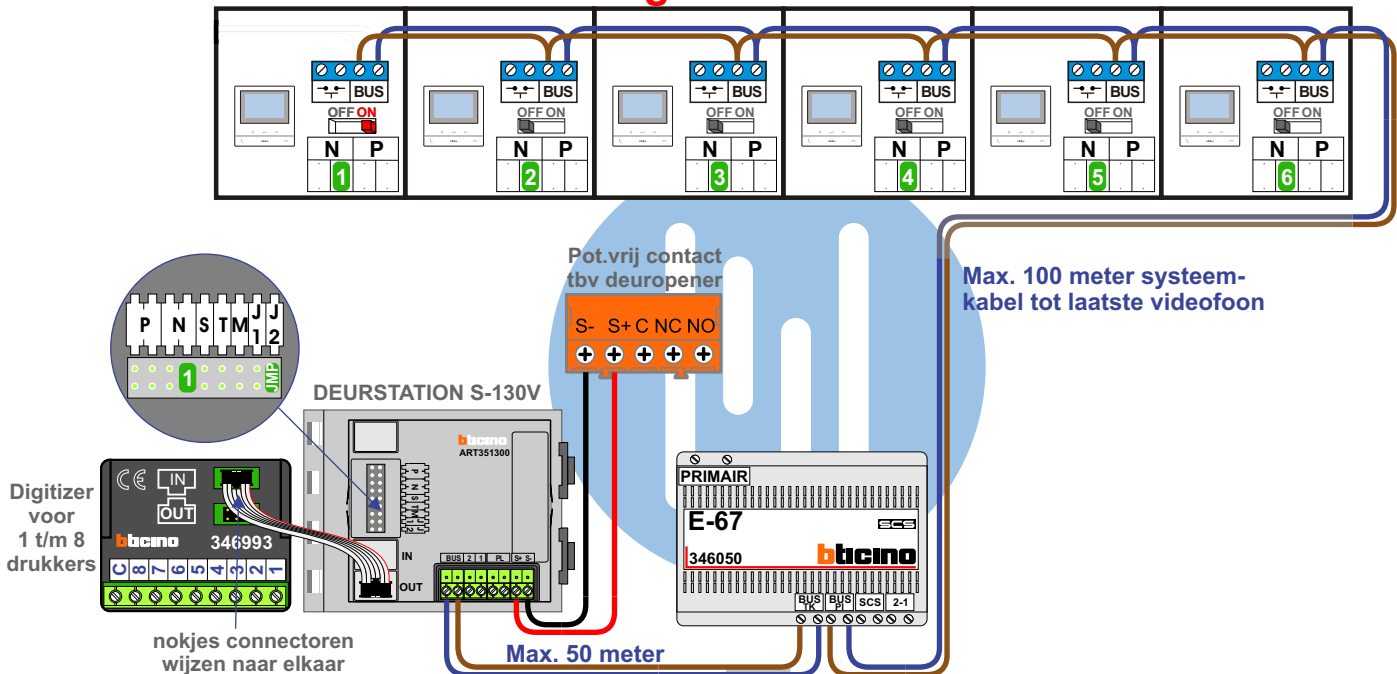

— = systeemkabel
Bij andere getwiste kabel 66% afstand!
Bij ongetwiste kabel max. 50 meter buitenpost naar videofoon.
UTP op aanvraag.

BUS 2-DRAADS

Bij monteren/demonteren spanning eraf en voorkom defecten!

Woningen links van entree

N-Waarde	Huisnummer	Switch-ON
1	17	X
2	19	
3	21	
4	23	
5	25	
6	27	

Woningen rechts van entree

N-Waarde	Huisnummer	Switch-ON
1	29	
2	31	
3	33	
4	35	
5	37	
6	39	X

Woningen links van entree