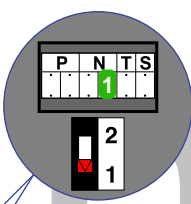

**— = systeemkabel**  
 Bij andere getwiste kabel 66% afstand!  
 Bij ongetwiste kabel max. 50 meter buitenpost naar videofoon.  
 UTP op aanvraag.

**BUS 2-DRAADS**

Bij monteren/demonteren spanning eraf en voorkom defecten!

Max. 50 meter

Pot. vrij contact tbv deuropener

Max. 100 meter systeemkabel tot laatste videofoon