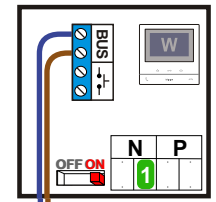

**— = systeemkabel**  
 Bij andere getwiste kabel 66% afstand!  
 Bij ongetwiste kabel max. 50 meter buitenpost naar videofoon.  
 UTP op aanvraag.

**BUS 2-DRAADS**

Bij monteren/demonteren spanning eraf en voorkom defecten!

Max. 50 meter

Pot. vrij contact tbv deuropener

Max. 100 meter systeemkabel tot laatste videofoon