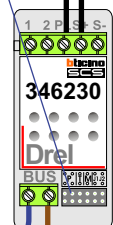

**— = systeemkabel**  
 Bij andere getwiste kabel 66% afstand!  
 Bij ongetwiste kabel max. 50 meter buitenpost naar videofoon.  
 UTP op aanvraag.

**BUS 2-DRAADS**

Bij monteren/demonteren spanning eraf en voorkom defecten!

Max. 50 meter

Pot. vrij contact tbv deuropener

Max. 100 meter systeemkabel tot laatste videofoon