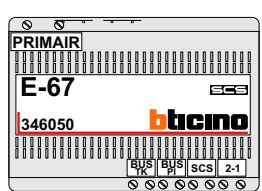

Max. 50 meter

Pot. vrij contact tbv deuropener

Max. 100 meter systeemkabel tot laatste videofoon