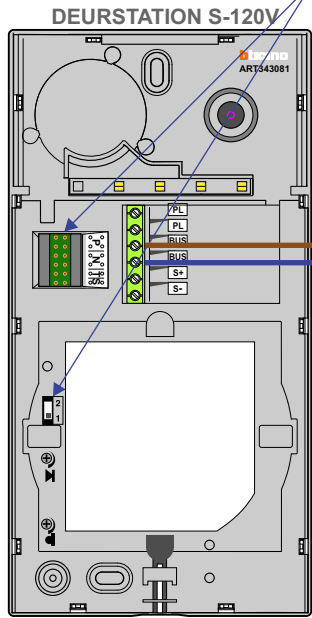

**— = systeemkabel**  
 Bij andere getwiste kabel 66% afstand!  
 Bij ongetwiste kabel max. 50 meter buitenpost naar videofoon.  
 UTP op aanvraag.

**BUS 2-DRAADS**

Bij monteren/demonteren spanning eraf en voorkom defecten!

Max. 50 meter

Pot. vrij contact tbv deuropener

Max. 100 meter systeemkabel tot laatste videofoon