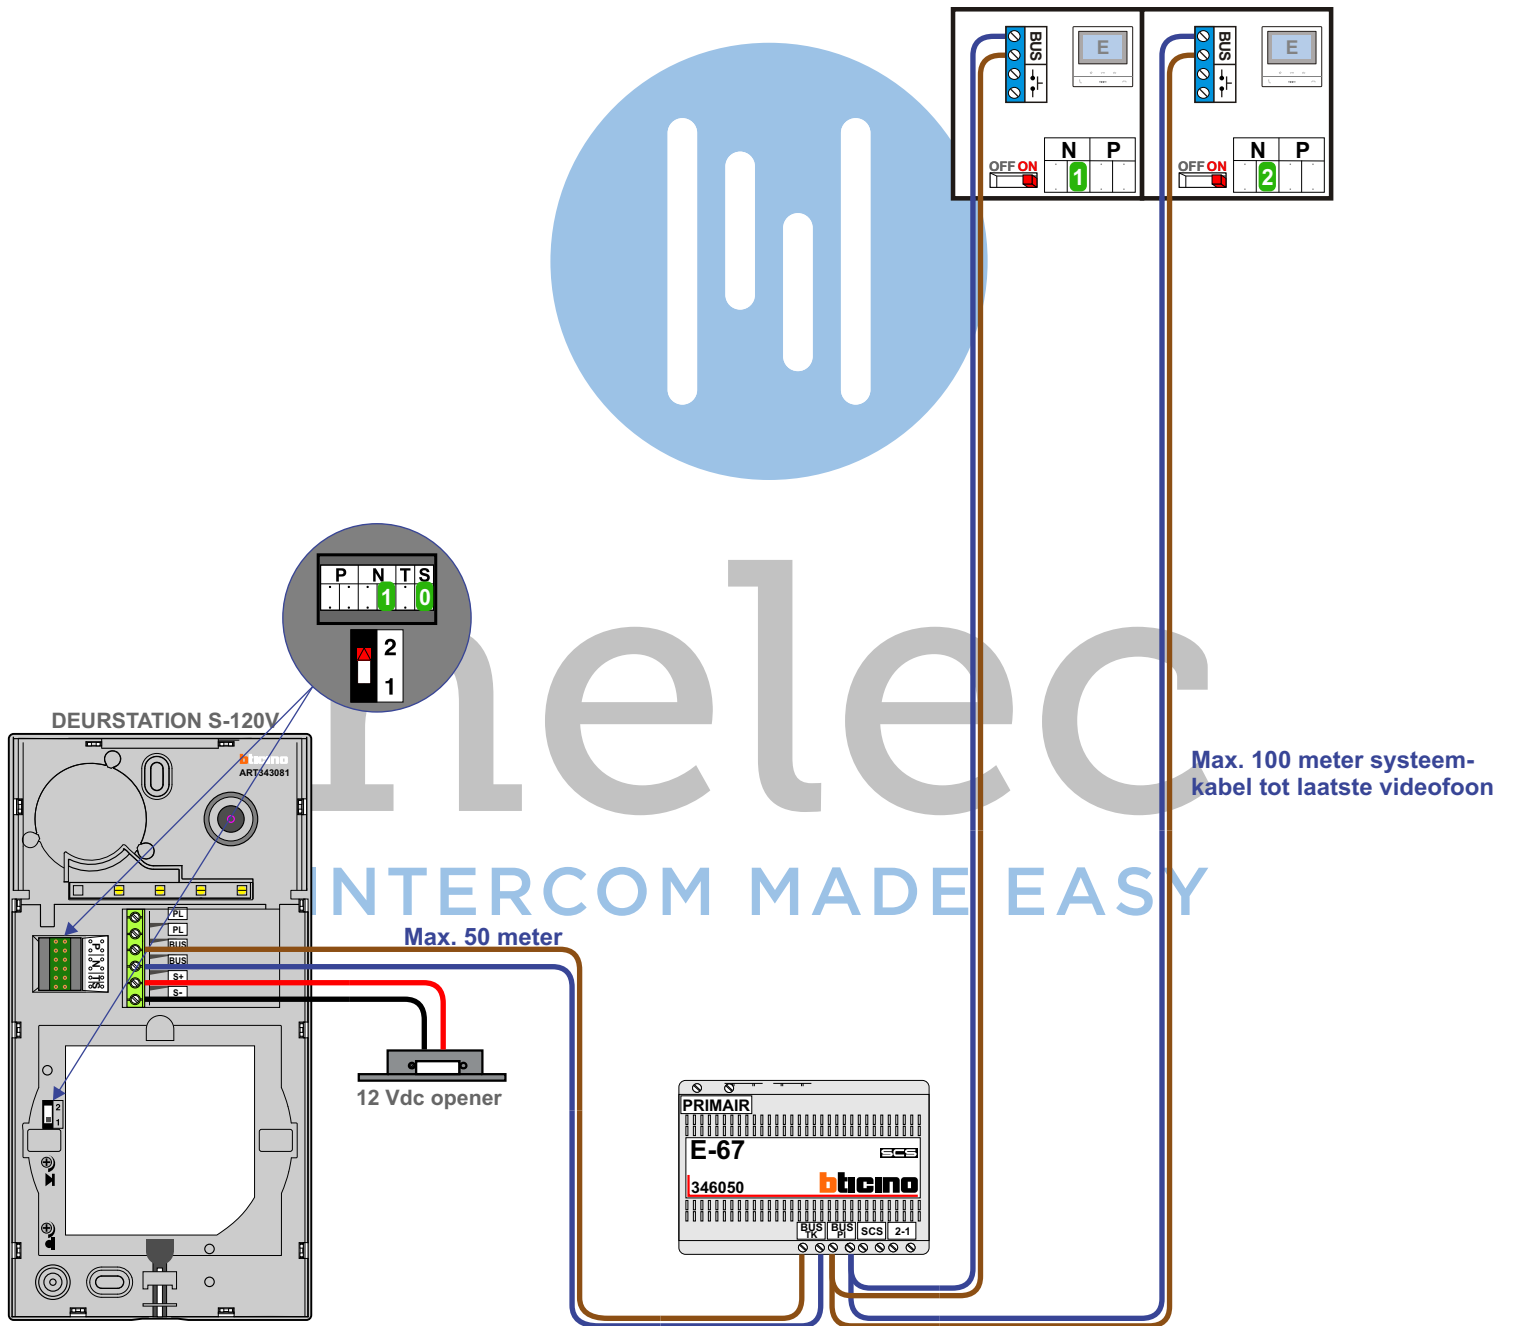

**— = systeemkabel**  
 Bij andere getwiste kabel 66% afstand!  
 Bij ongetwiste kabel max. 50 meter buitenpost naar videofoon.  
 UTP op aanvraag.

**BUS 2-DRAADS**

Bij monteren/demonteren spanning eraf en voorkom defecten!

De twee stijgers echt **OP** de klemmen van E-67 aansluiten!

Max. 100 meter systeemkabel tot laatste videofoon