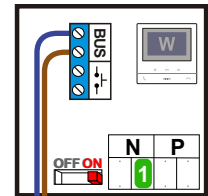

De twee buitenposten echt OP de klemmen van E-67 aansluiten!

max. 3 meter coax
kern coax
mantel coax

Camera een eigen voeding geven!

Max. 50 meter

DEURSTATION S-120V

Max. 50 meter

Max. 100 meter systeemkabel tot laatste videofoon