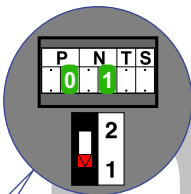

De twee buitenposten echt OP de klemmen van E-67 aansluiten!

max. 3 meter coax
kern coax
mantel coax

Camera een eigen voeding geven!

Max. 50 meter

DEURSTATION S-120V

Max. 50 meter

Max. 100 meter systeemkabel tot laatste videofoon