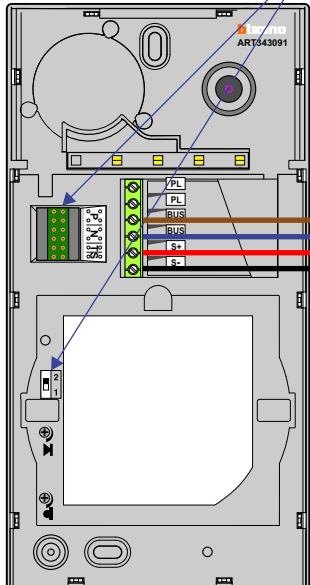

 = systeemkabel
Bij andere getwiste kabel 66% afstand!
Bij ongetwiste kabel max. 50 meter buitenpost naar videofoon.
UTP op aanvraag.

BUS 2-DRAADS

Bij monteren/demonteren spanning eraf en voorkom defecten!

De twee buitenposten echt OP de klemmen van E-67 aansluiten!

max. 3 meter coax
kern coax
mantel coax

Camera een eigen voeding geven!

Max. 50 meter

DEURSTATION S-120V

Max. 50 meter

Max. 100 meter systeemkabel tot laatste videofoon