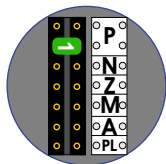

De twee buitenposten echt OP de klemmen van E-67 aansluiten!

max. 3 meter coax
kern coax
mantel coax

Camera een eigen voeding geven!

Max. 50 meter

DEURSTATION S-120V

Max. 50 meter

Max. 100 meter systeemkabel tot laatste videofoon