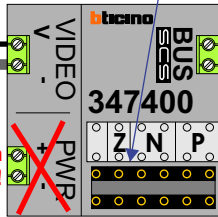

 = systeemkabel
Bij andere getwiste kabel 66% afstand!
Bij ongetwiste kabel max. 50 meter buitenpost naar videofoon.
UTP op aanvraag.

BUS 2-DRAADS

Bij monteren/demonteren spanning eraf en voorkom defecten!

De twee buitenposten echt OP de klemmen van E-67 aansluiten!

max. 3 meter coax
kern coax
mantel coax

Camera een eigen voeding geven!

Max. 50 meter

DEURSTATION S-120V

Max. 50 meter

Max. 100 meter systeemkabel tot laatste videofoon