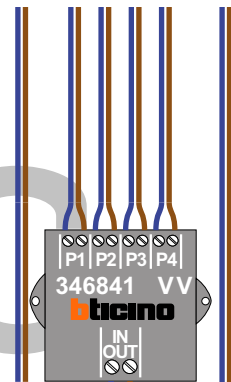

— = systeemkabel
Bij andere getwiste kabel 66% afstand!
Bij ongetwiste kabel max. 50 meter buitenpost naar videofoon.
UTP op aanvraag.

Digitizers & flatcables

Niet monteren/demonteren onder spanning
Beldrukkers mogen wel

TWEEDRAADS BUS

Bij monteren/demonteren spanning eraf voorkomt defecten!

VideoVerdeler

De aders moeten echt OP de klemmen doorgelust worden!

346050 bticino

De twee stijgers echt OP de klemmen van E-67 aansluiten!

Kabels naar volgende pagina

Max. 100 meter systeemkabel tot laatste videofoon

Max. 50 meter

 = systeemkabel
Bij andere getwiste kabel 66% afstand!
Bij ongetwiste kabel max. 50 meter buitenpost naar videofoon.
UTP op aanvraag.

TWEEDRAADS BUS
 
Bij monteren/demonteren spanning eraf voorkomt defecten!

M-50

De aders moeten echt OP de connector doorgelust worden!

Kabels van vorige pagina

N-Waarde	Huisnummer	Switch-ON
1	6	
2	4	
3	10	
4	8	
5	14	
6	12	
7	18	
8	16	
9	22	
10	20	
11	26	
12	24	
13	30	
14	28	
17	34	
18	32	
19	38	
20	36	
21	42	X
22	40	
23	46	
24	44	
25	50	
26	48	X
27	54	X
28	52	X
29	58	X
30	56	X