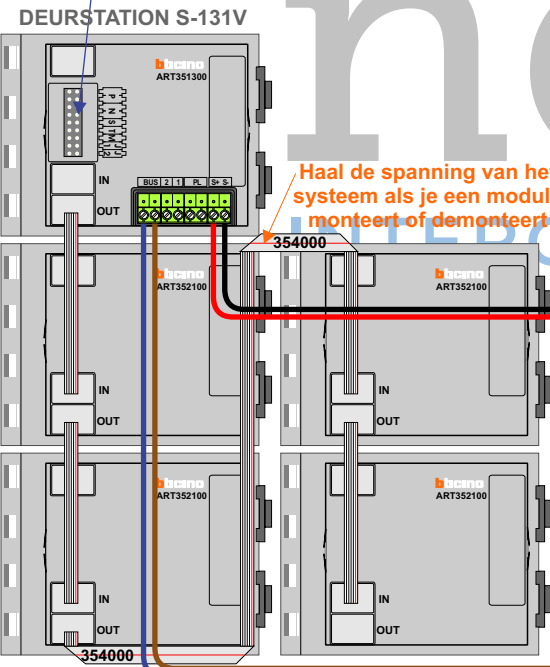

— = systeemkabel
Bij andere getwiste kabel 66% afstand!
Bij ongetwiste kabel max. 50 meter buitenpost naar videofoon.
UTP op aanvraag.

Digitizers & flatcables

Niet monteren/demonteren onder spanning
Beldrukkers mogen wel

TWEEDRAADS BUS

Bij monteren/demonteren spanning eraf voorkomt defecten!

VideoVerdeler

De aders moeten echt OP de klemmen doorgelust worden!

346050 bticino

De twee stijgers echt OP de klemmen van E-67 aansluiten!

Kabels naar volgende pagina

Max. 100 meter systeemkabel tot laatste videofoon

Max. 50 meter

 = systeemkabel
Bij andere getwiste kabel 66% afstand!
Bij ongetwiste kabel max. 50 meter buitenpost naar videofoon.
UTP op aanvraag.

TWEEDRAADS BUS
 
Bij monteren/demonteren spanning eraf voorkomt defecten!

M-50

De aders moeten echt OP de connector doorgelust worden!

Kabels van vorige pagina

N-Waarde	Huisnummer	Switch-ON
1	6	
2	4	
3	10	
4	8	
5	14	
6	12	
7	18	
8	16	
9	22	
10	20	
11	26	
12	24	
13	30	
14	28	
17	34	
18	32	
19	38	
20	36	
21	42	X
22	40	
23	46	
24	44	
25	50	
26	48	X
27	54	X
28	52	X
29	58	X
30	56	X