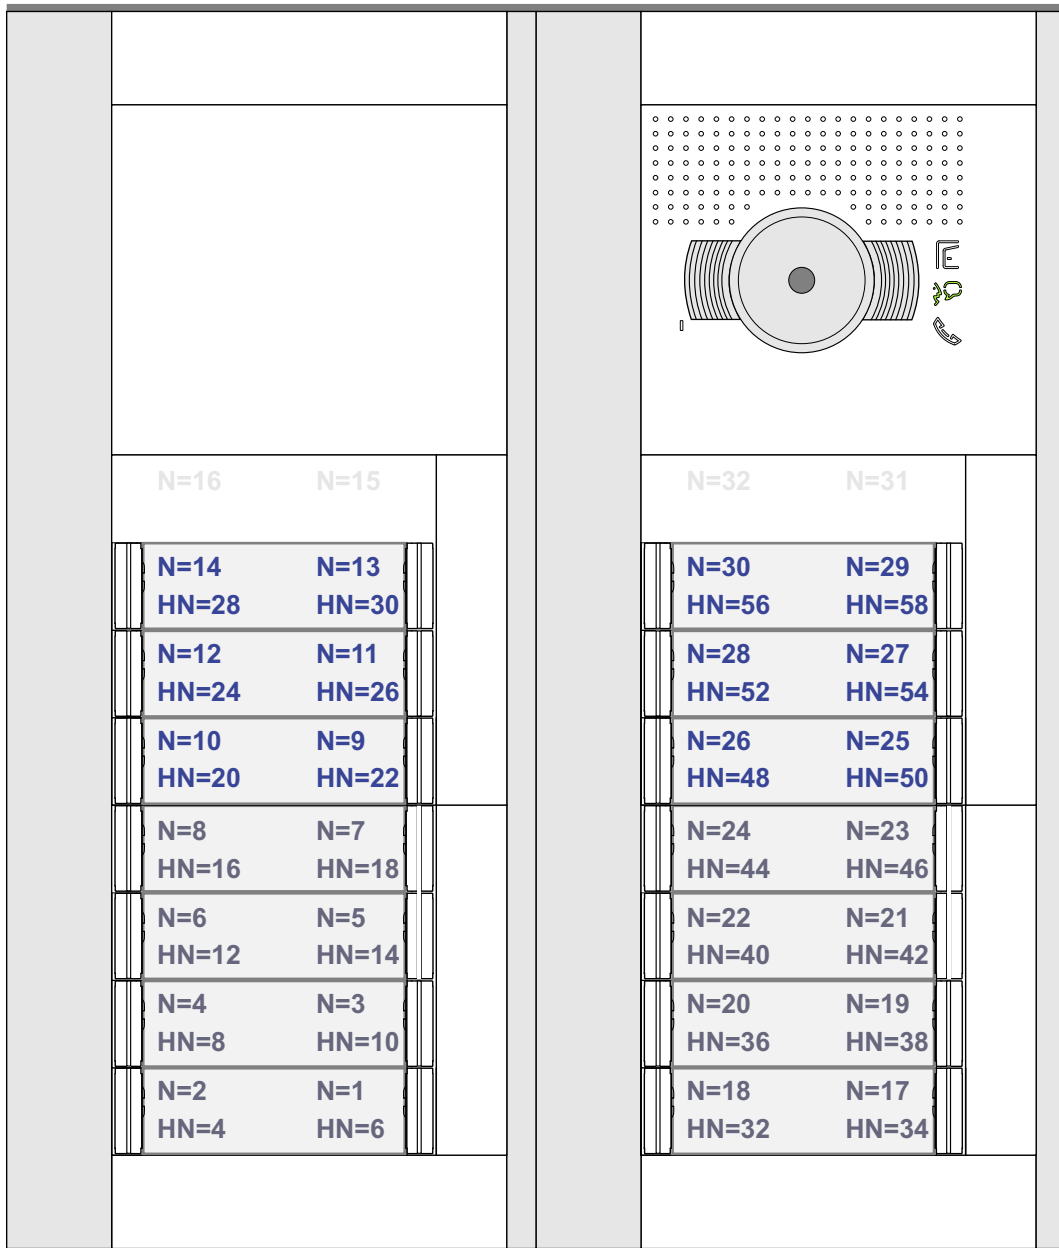

Kabels naar volgende pagina

Max. 100 meter systeemkabel tot laatste videofoon

Max. 50 meter

 = systeemkabel
Bij andere getwiste kabel 66% afstand!
Bij ongetwiste kabel max. 50 meter buitenpost naar videofoon.
UTP op aanvraag.

TWEEDRAADS BUS
 
Bij monteren/demonteren spanning eraf voorkomt defecten!

M-50

De aders moeten echt OP de connector doorgelust worden!

Kabels van vorige pagina

N-Waarde	Huisnummer	Switch-ON
1	6	
2	4	
3	10	
4	8	
5	14	
6	12	
7	18	
8	16	
9	22	
10	20	
11	26	
12	24	
13	30	
14	28	
17	34	
18	32	
19	38	
20	36	
21	42	X
22	40	
23	46	
24	44	
25	50	
26	48	X
27	54	X
28	52	X
29	58	X
30	56	X