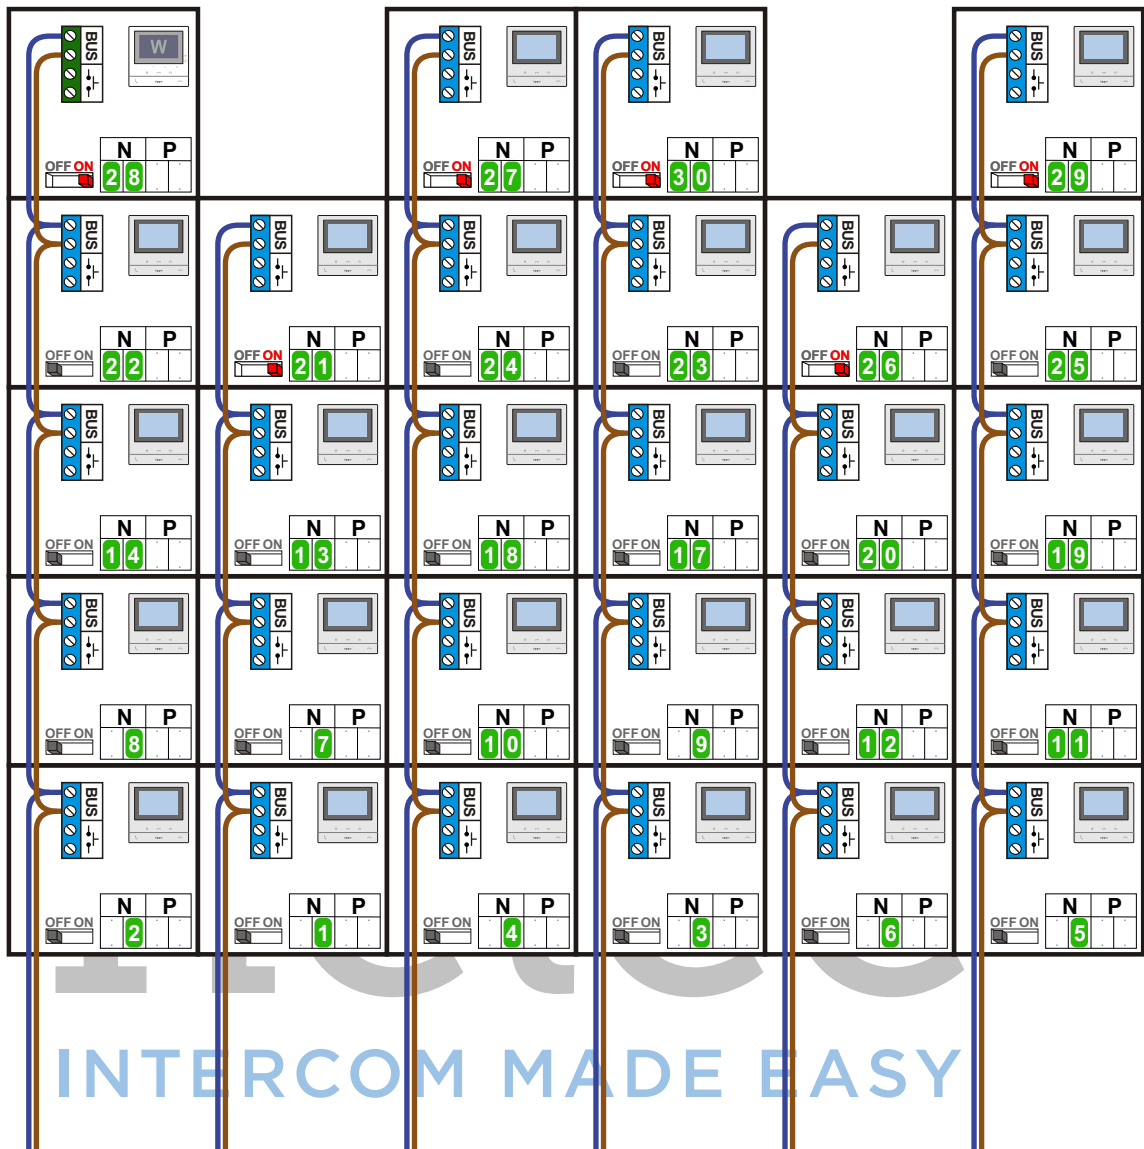

— = systeemkabel
Bij andere getwiste kabel 66% afstand!
Bij ongetwiste kabel max. 50 meter buitenpost naar videofoon.
UTP op aanvraag.

Digitizers & flatcables

Niet monteren/demonteren onder spanning
Beldrukkers mogen wel

TWEEDRAADS BUS

Bij monteren/demonteren spanning eraf voorkomt defecten!

VideoVerdeler

De aders moeten echt OP de klemmen doorgelust worden!

346050 bticino

De twee stijgers echt OP de klemmen van E-67 aansluiten!

Kabels naar volgende pagina

Max. 100 meter systeemkabel tot laatste videofoon

Max. 50 meter

 = systeemkabel
Bij andere getwiste kabel 66% afstand!
Bij ongetwiste kabel max. 50 meter buitenpost naar videofoon.
UTP op aanvraag.

TWEEDRAADS BUS
 
Bij monteren/demonteren spanning eraf voorkomt defecten!

M-50

De aders moeten echt OP de connector doorgelust worden!

Kabels van vorige pagina

N-Waarde	Huisnummer	Switch-ON
1	6	
2	4	
3	10	
4	8	
5	14	
6	12	
7	18	
8	16	
9	22	
10	20	
11	26	
12	24	
13	30	
14	28	
17	34	
18	32	
19	38	
20	36	
21	42	X
22	40	
23	46	
24	44	
25	50	
26	48	X
27	54	X
28	52	X
29	58	X
30	56	X