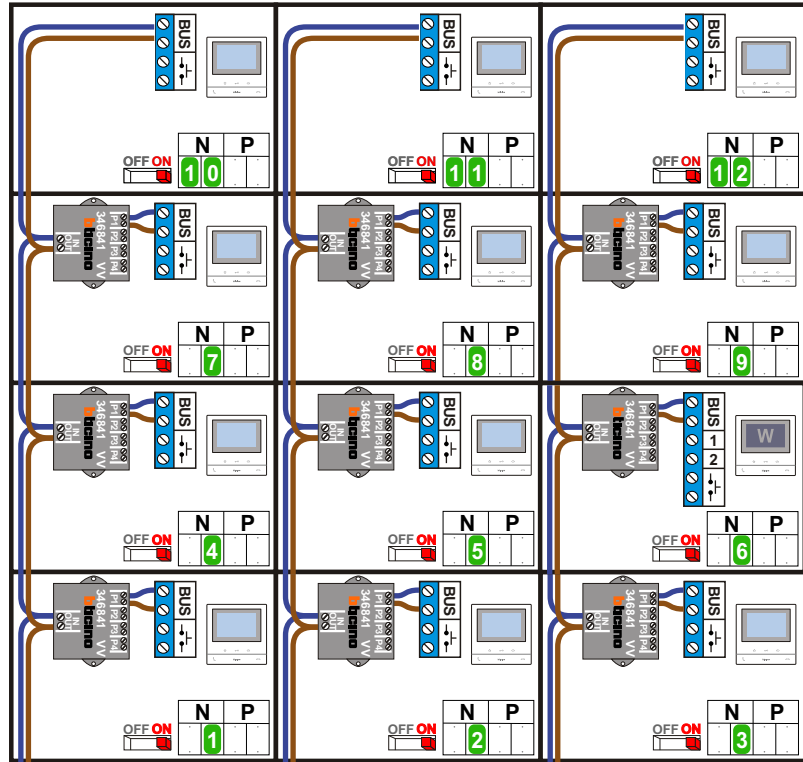

BUS 2-DRAADS

Bij monteren/demonteren spanning eraf en voorkom defecten!

— = systeemkabel

Bij andere getwiste kabel 66% afstand!
Bij ongetwiste kabel max. 50 meter buitenpost naar videofoon.
UTP op aanvraag.

M-50

BUS

De aders moeten echt OP de connector doorgelust worden!

Haal de spanning van het systeem als je een module monteert of demonteert

DEURSTATION S-131V

Max. 50 meter

Max. 100 meter systeemkabel tot laatste videofoon

Max. 2 meter

N-waarde	Huisnummer	Endweerstand
1	47	X
2	49	X
3	51	X
4	53	X
5	55	X
6	57	X
7	59	X
8	61	X
9	63	X
10	65	X
11	67	X
12	69	X