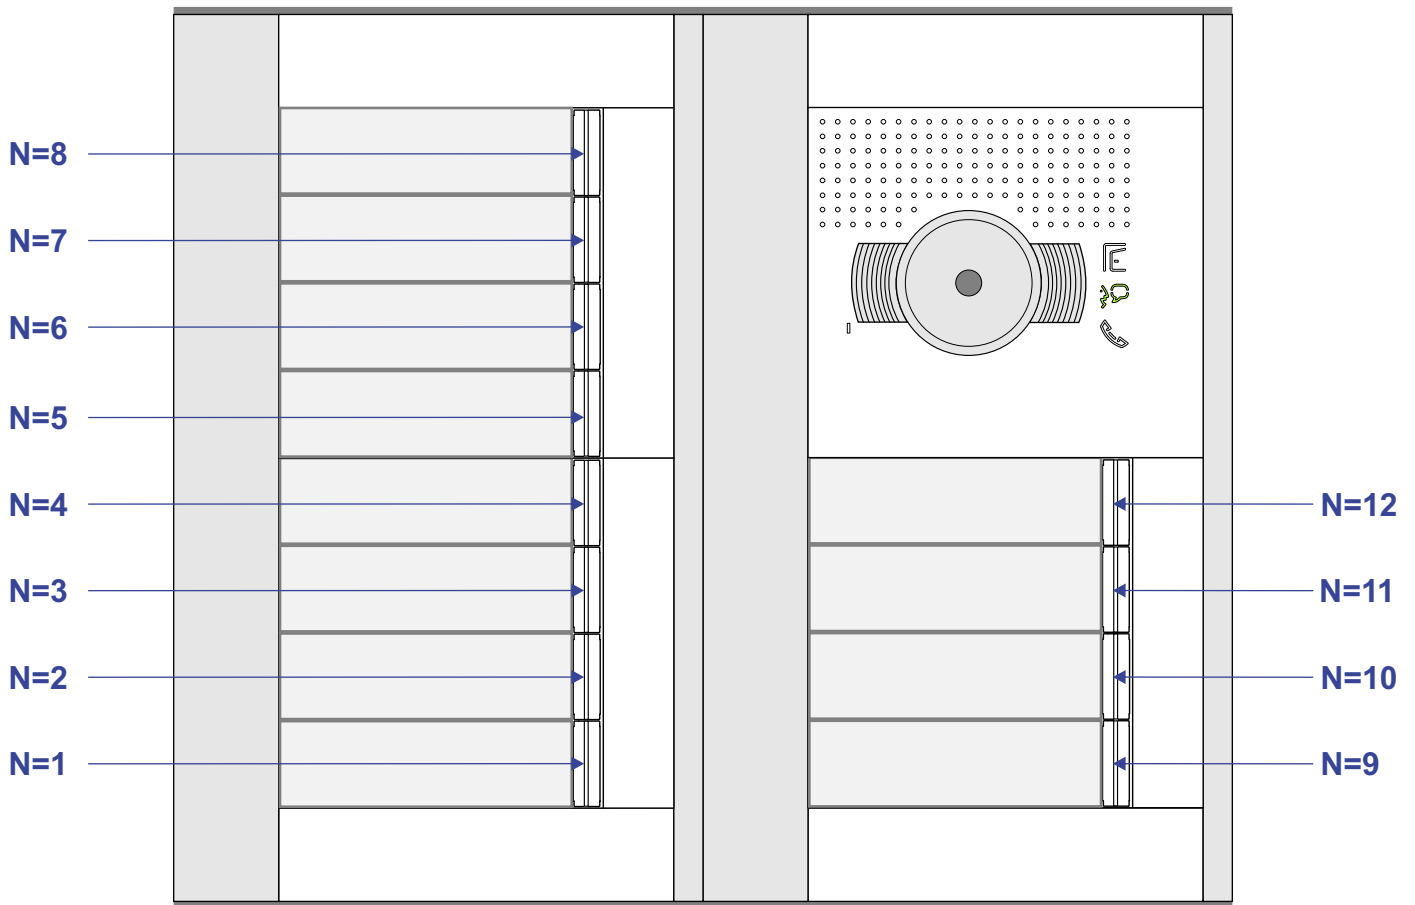

M-50

BUS

De aders moeten echt OP de connector doorgelust worden!

Haal de spanning van het systeem als je een module monteert of demonteert

DEURSTATION S-131V

Max. 50 meter

Max. 100 meter systeemkabel tot laatste videofoon

Max. 2 meter

N-waarde	Huisnummer	Endweerstand
1	47	X
2	49	X
3	51	X
4	53	X
5	55	X
6	57	X
7	59	X
8	61	X
9	63	X
10	65	X
11	67	X
12	69	X