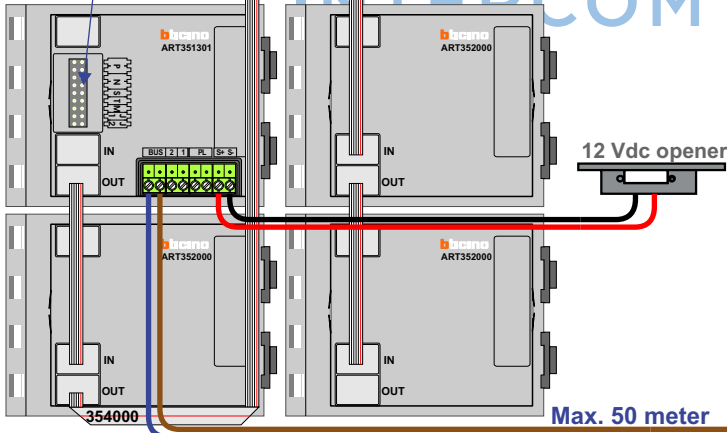

BUS 2-DRAADS

Bij monteren/demonteren spanning eraf en voorkom defecten!

— = systeemkabel

Bij andere getwiste kabel 66% afstand!
Bij ongetwiste kabel max. 50 meter buitenpost naar videofoon.
UTP op aanvraag.

M-50

BUS

De aders moeten echt OP de connector doorgelust worden!

Haal de spanning van het systeem als je een module monteert of demonteert

DEURSTATION S-131V

Max. 50 meter

Max. 100 meter systeemkabel tot laatste videofoon

Max. 2 meter

N-waarde	Huisnummer	Endweerstand
1	47	X
2	49	X
3	51	X
4	53	X
5	55	X
6	57	X
7	59	X
8	61	X
9	63	X
10	65	X
11	67	X
12	69	X