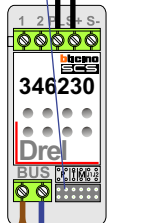

= systeemkabel  
Bij kabel 2 x 1 mm<sup>2</sup>:  
180% afstand!  
Bij kabel 2 x 0,28 mm<sup>2</sup>:  
60% afstand!  
UTP op aanvraag.

Potentiaal-vrij contact voor deuropener

DEURSTATION S-10A

Digitizer voor 1 t/m 8 drukkers

Max. 290 meter

Max. 320 meter systeemkabel tot laatste deурtelefoon