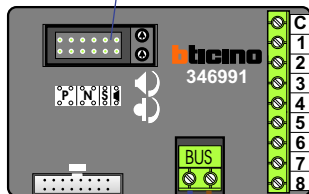

**BUS 2-DRAADS**

Bij monteren/demonteren spanning eraf en voorkom defecten!

Bij installaties zonder beeld maakt het niet uit hoe je de bus aansluit. De telefoons hoeven niet in serie en eindweerstand zijn niet nodig.

= systeemkabel  
Bij kabel 2 x 1 mm<sup>2</sup>:  
180% afstand!  
Bij kabel 2 x 0,28 mm<sup>2</sup>:  
60% afstand!  
UTP op aanvraag.

Potentiaal-vrij contact voor deuropener

DEURSTATION S-10A

Digitizer voor 1 t/m 8 drukkers

Max. 290 meter

Max. 320 meter systeemkabel tot laatste deурtelefoon