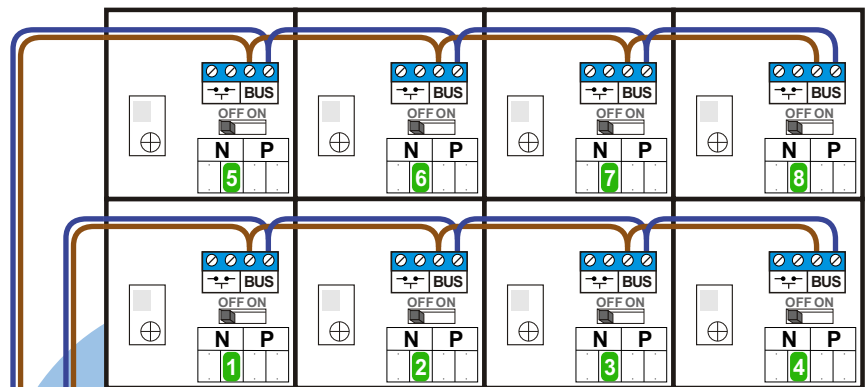

**BUS 2-DRAADS**

Bij monteren/demonteren spanning eraf en voorkom defecten!

Bij installaties zonder beeld maakt het niet uit hoe je de bus aansluit. De telefoons hoeven niet in serie en eindweerstand zijn niet nodig.

= systeemkabel  
Bij kabel 2 x 1 mm<sup>2</sup>:  
180% afstand!  
Bij kabel 2 x 0,28 mm<sup>2</sup>:  
60% afstand!  
UTP op aanvraag.

Potentiaal-vrij contact voor deuropener

DEURSTATION S-10A

Digitizer voor 1 t/m 8 drukkers

Max. 290 meter

Max. 320 meter systeemkabel tot laatste deурtelefoon