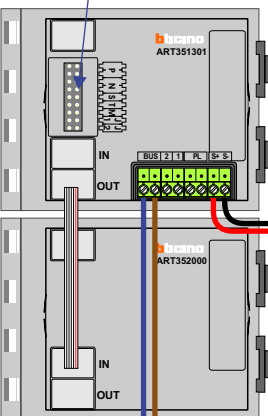

BUS 2-DRAADS

Bij monteren/demonteren spanning eraf en voorkom defecten!

N-Waarde	Huisnummer	Switch-ON
1	23B	X
2	23A	
3	23	

— = systeemkabel
 Bij andere getwiste kabel 66% afstand!
 Bij ongetwiste kabel max. 50 meter buitenpost naar videofoon.
 UTP op aanvraag.

nelec

INTERCOM MADE EASY

DEURSTATION S-131V

Max. 100 meter systeemkabel tot laatste videofoon

Max. 50 meter

BUS 2-DRAADS

Bij monteren/demonteren
spanning eraf
en voorkom defecten!

= systeemkabel

Bij andere getwiste
kabel 66% afstand!
Bij ongetwiste kabel
max. 50 meter buiten-
post naar videofoon.
UTP op aanvraag.