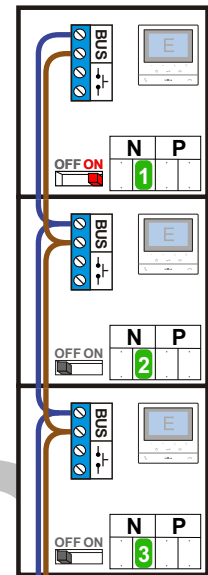

BUS 2-DRAADS

Bij monteren/demonteren spanning eraf en voorkom defecten!

N-Waarde	Huisnummer	Switch-ON
1	23B	X
2	23A	
3	23	

— = systeemkabel
 Bij andere getwiste kabel 66% afstand!
 Bij ongetwiste kabel max. 50 meter buitenpost naar videofoon.
 UTP op aanvraag.

nelec

INTERCOM MADE EASY

DEURSTATION S-131V

Max. 100 meter systeemkabel tot laatste videofoon

Max. 50 meter

BUS 2-DRAADS

Bij monteren/demonteren
spanning eraf
en voorkom defecten!

= systeemkabel

Bij andere getwiste
kabel 66% afstand!
Bij ongetwiste kabel
max. 50 meter buiten-
post naar videofoon.
UTP op aanvraag.