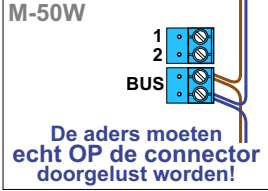

— = systeemkabel
Bij andere getwiste kabel 66% afstand!
Bij ongetwiste kabel max. 50 meter buitenpost naar videofoon.
UTP op aanvraag.

BUS 2-DRAADS

Bij monteren/demonteren spanning eraf en voorkom defecten!

N-waarde	Huisnummer	Eindweerstand
1	3	
2	5	
3	7	
4	9	
5	11	
6	13	
7	15	
8	17	
9	19	
10	21	
11	23	
12	25	
13	27	X
14	29	X
15	31	X
16	33	X

nelec
INTERCOM MADE EASY

— — — = systeemkabel
 Bij andere getwiste kabel 66% afstand!
 Bij ongetwiste kabel max. 50 meter buitenpost naar videofoon.
 UTP op aanvraag.