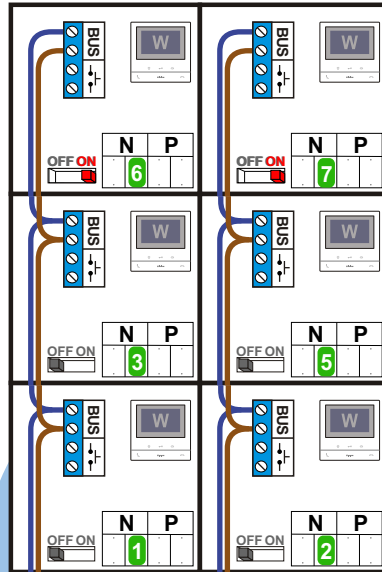

— = systeemkabel
Bij andere getwiste kabel 66% afstand!
Bij ongetwiste kabel max. 50 meter buitenpost naar videofoon.
UTP op aanvraag.

BUS 2-DRAADS

Bij monteren/demonteren spanning eraf en voorkom defecten!

N-waarde	Huisnummer	Eindweerstand
1	3	
2	5	
3	7	
4	9	
5	11	
6	13	
7	15	
8	17	
9	19	
10	21	
11	23	
12	25	
13	27	X
14	29	X
15	31	X
16	33	X

nelec
INTERCOM MADE EASY

— — — = systeemkabel
 Bij andere getwiste kabel 66% afstand!
 Bij ongetwiste kabel max. 50 meter buitenpost naar videofoon.
 UTP op aanvraag.

BUS 2-DRAADS

Bij monteren/demonteren **spanning eraf** en voorkom defecten!

DEURSTATION S-131V

Pot. vrij contact
 tbv deuropener

Max. 100 meter systeemkabel tot laatste videofoon

N-waarde	Huisnummer	Eindweerstand
1		
2		
3		
5		
6		X
7		X