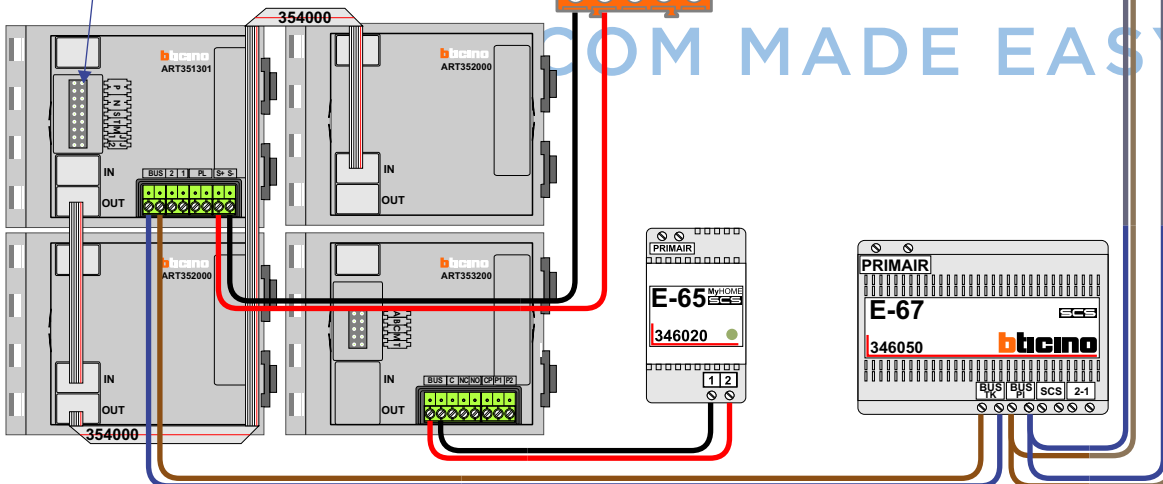

— = systeemkabel
Bij andere getwiste kabel 66% afstand!
Bij ongetwiste kabel max. 50 meter buitenpost naar videofoon.
UTP op aanvraag.

BUS 2-DRAADS

Bij monteren/demonteren spanning eraf en voorkom defecten!

N-waarde	Huisnummer	Eindweerstand
1	3	
2	5	
3	7	
4	9	
5	11	
6	13	
7	15	
8	17	
9	19	
10	21	
11	23	
12	25	
13	27	X
14	29	X
15	31	X
16	33	X

nelec
INTERCOM MADE EASY

— — — = systeemkabel
 Bij andere getwiste kabel 66% afstand!
 Bij ongetwiste kabel max. 50 meter buitenpost naar videofoon.
 UTP op aanvraag.

BUS 2-DRAADS

Bij monteren/demonteren **spanning eraf** en voorkom defecten!

DEURSTATION S-131V

Pot. vrij contact
 tbv deuropener

Max. 100 meter systeemkabel tot laatste videofoon

N-waarde	Huisnummer	Eindweerstand
1		
2		
3		
5		
6		X
7		X