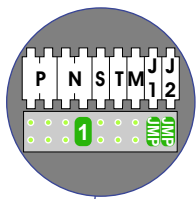

BUS 2-DRAADS

Bij monteren/demonteren **spanning eraf** en voorkom defecten!

DEURSTATION S-131V

Pot. vrij contact
tbv deuropener