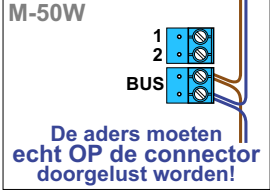

— = systeemkabel
Bij andere getwiste kabel 66% afstand!
Bij ongetwiste kabel max. 50 meter buitenpost naar videofoon.
UTP op aanvraag.

BUS 2-DRAADS

Bij monteren/demonteren spanning eraf en voorkom defecten!

N-waarde	Huisnummer	Eindweerstand
1	3	
2	5	
3	7	
4	9	
5	11	
6	13	
7	15	
8	17	
9	19	
10	21	
11	23	
12	25	
13	27	X
14	29	X
15	31	X
16	33	X

nelec
INTERCOM MADE EASY

— — — = systeemkabel
 Bij andere getwiste kabel 66% afstand!
 Bij ongetwiste kabel max. 50 meter buitenpost naar videofoon.
 UTP op aanvraag.