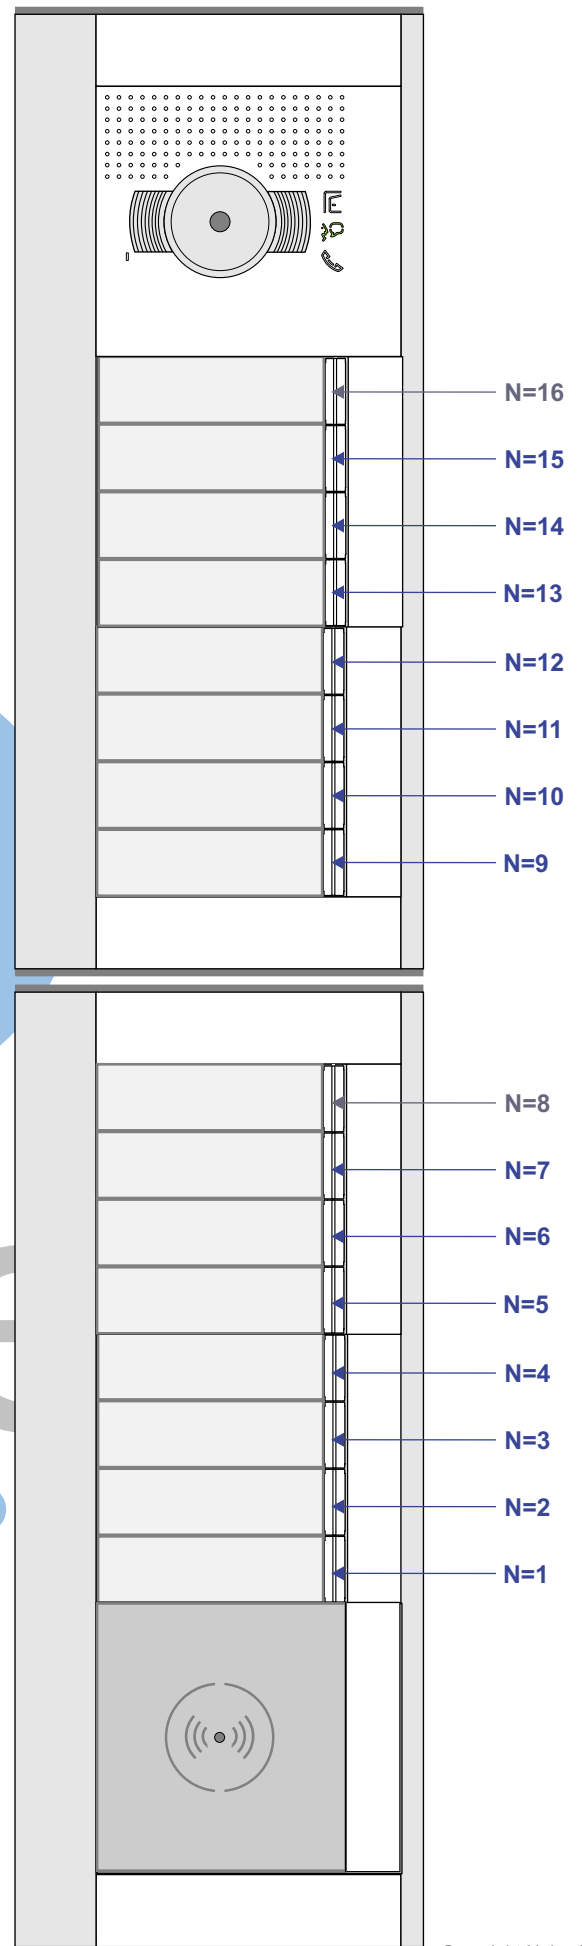

— = systeemkabel
Bij andere getwiste kabel 66% afstand!
Bij ongetwiste kabel max. 50 meter buitenpost naar videofoon.
UTP op aanvraag.

BUS 2-DRAADS

Bij monteren/demonteren spanning eraf en voorkom defecten!

N-waarde	Huisnummer	Eindweerstand
1	3	
2	5	
3	7	
4	9	
5	11	
6	13	
7	15	
8	17	
9	19	
10	21	
11	23	
12	25	
13	27	X
14	29	X
15	31	X
16	33	X

nelec
INTERCOM MADE EASY

— — — = systeemkabel
 Bij andere getwiste kabel 66% afstand!
 Bij ongetwiste kabel max. 50 meter buitenpost naar videofoon.
 UTP op aanvraag.

BUS 2-DRAADS

Bij monteren/demonteren **spanning eraf** en voorkom defecten!

DEURSTATION S-131V

Pot. vrij contact
 tbv deuropener

Max. 100 meter systeemkabel tot laatste videofoon

N-waarde	Huisnummer	Eindweerstand
1		
2		
3		
5		
6		X
7		X