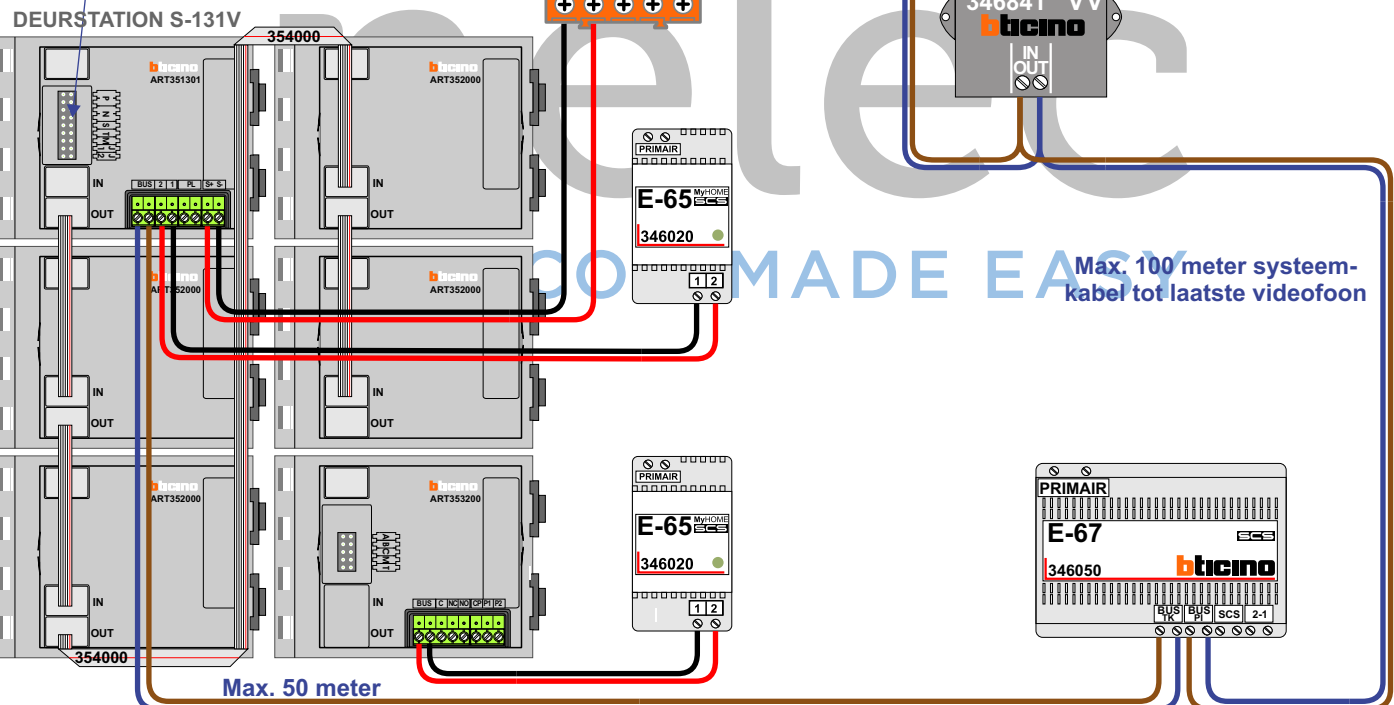

— = systeemkabel
Bij andere getwiste kabel 66% afstand!
Bij ongetwiste kabel max. 50 meter buitenpost naar videofoon.
UTP op aanvraag.

BUS 2-DRAADS

Bij monteren/demonteren spanning eraf en voorkom defecten!

N-waarde	Huisnummer	Eindweerstand
1	3	
2	5	
3	7	
4	9	
5	11	
6	13	
7	15	
8	17	
9	19	
10	21	
11	23	
12	25	
13	27	X
14	29	X
15	31	X
16	33	X

nelec
INTERCOM MADE EASY

— — — = systeemkabel
 Bij andere getwiste kabel 66% afstand!
 Bij ongetwiste kabel max. 50 meter buitenpost naar videofoon.
 UTP op aanvraag.

BUS 2-DRAADS

Bij monteren/demonteren **spanning eraf** en voorkom defecten!

DEURSTATION S-131V

Pot. vrij contact
 tbv deuropener

Max. 100 meter systeemkabel tot laatste videofoon

N-waarde	Huisnummer	Eindweerstand
1		
2		
3		
5		
6		X
7		X