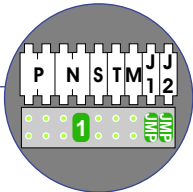

DEURSTATION S-151V

Pot.vrij contact
tbv deuropener

Haal de spanning van het
systeem als je een module
monteert of demonteert

Max. 50 meter

Max. 100 meter systeem-
kabel tot laatste videofoon

M-50

De anders moeten
echt OP de connector
doorgelust worden!

VideoVerdeler

De anders moeten
echt OP de klemmen
doorgelust worden!

BUS 2-DRAADS

Bij monteren/demonteren
spanning eraf
en voorkom defecten!

346050
bticino

De twee stijgers
echt OP de klemmen
van E-67 aansluiten!

= systeemkabel

Bij kabel 2 x 1 mm²:
180% afstand!
Bij kabel 2 x 0,28 mm²:
60% afstand!
UTP op aanvraag.

Burgemeester Haspelslaan

N-Waarde	Huisnummer	Switch ON
1	2	X
2	4	X
3	6	X
4	8	X
5	10	X
6	12	X
7	14	X
8	16	X
9	18	X
10	20	X
11	22	X
12	24	X
13	26	X
14	28	X
15	30	X

Professor Lorentzlaan

N-Waarde	Huisnummer	Switch ON
1	2	X
2	4	X
3	6	X
4	8	X
5	10	X
6	12	X
7	14	X
8	16	X
9	18	X
10	20	X
11	22	X
12	24	X
13	26	X
14	28	X
15	30	X

Doctor Eykmanstraat

N-Waarde	Huisnummer	Switch ON
1	132	X
2	134	X
3	136	X
4	138	X
5	140	X
6	142	X
7	144	X
8	146	X
9	148	X
10	150	X
11	152	X
12	154	X
13	156	X
14	158	X
15	160	X