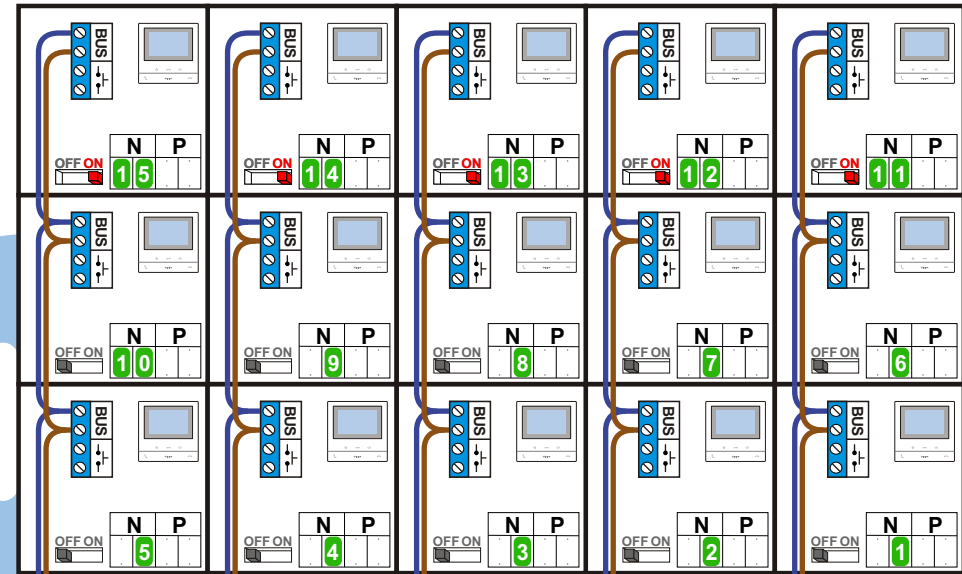

DEURSTATION S-151V

Pot.vrij contact
tbv deuropener

Haal de spanning van het
systeem als je een module
monteert of demonteert

Max. 50 meter

Max. 100 meter systeem-
kabel tot laatste videofoon

M-50

De anders moeten
echt OP de connector
doorgelust worden!

VideoVerdeler

De anders moeten
echt OP de klemmen
doorgelust worden!

BUS 2-DRAADS

Bij monteren/demonteren
spanning eraf
en voorkom defecten!

346050
bticino

De twee stijgers
echt OP de klemmen
van E-67 aansluiten!

= systeemkabel

Bij kabel 2 x 1 mm²:
180% afstand!
Bij kabel 2 x 0,28 mm²:
60% afstand!
UTP op aanvraag.

Burgemeester Haspelslaan

N-Waarde	Huisnummer	Switch ON
1	2	X
2	4	X
3	6	X
4	8	X
5	10	X
6	12	X
7	14	X
8	16	X
9	18	X
10	20	X
11	22	X
12	24	X
13	26	X
14	28	X
15	30	X

Professor Lorentzlaan

N-Waarde	Huisnummer	Switch ON
1	2	X
2	4	X
3	6	X
4	8	X
5	10	X
6	12	X
7	14	X
8	16	X
9	18	X
10	20	X
11	22	X
12	24	X
13	26	X
14	28	X
15	30	X

Doctor Eykmanstraat

N-Waarde	Huisnummer	Switch ON
1	132	X
2	134	X
3	136	X
4	138	X
5	140	X
6	142	X
7	144	X
8	146	X
9	148	X
10	150	X
11	152	X
12	154	X
13	156	X
14	158	X
15	160	X