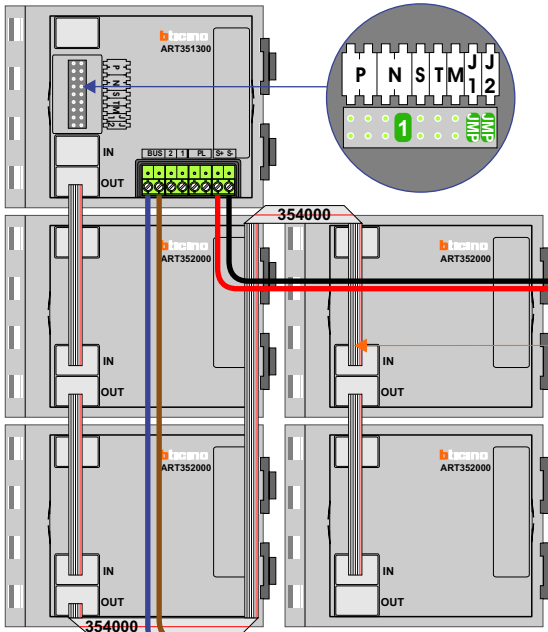

DEURSTATION S-151V

Pot.vrij contact
tbv deuropener

Haal de spanning van het
systeem als je een module
monteert of demonteert

Max. 50 meter

Max. 100 meter systeem-
kabel tot laatste videofoon

M-50

De anders moeten
echt OP de connector
doorgelust worden!

VideoVerdeler

De anders moeten
echt OP de klemmen
doorgelust worden!

BUS 2-DRAADS

Bij monteren/demonteren
spanning eraf
en voorkom defecten!

346050
bticino

De twee stijgers
echt OP de klemmen
van E-67 aansluiten!

= systeemkabel

Bij kabel 2 x 1 mm²:
180% afstand!
Bij kabel 2 x 0,28 mm²:
60% afstand!
UTP op aanvraag.

Burgemeester Haspelslaan

N-Waarde	Huisnummer	Switch ON
1	2	X
2	4	X
3	6	X
4	8	X
5	10	X
6	12	X
7	14	X
8	16	X
9	18	X
10	20	X
11	22	X
12	24	X
13	26	X
14	28	X
15	30	X

Professor Lorentzlaan

N-Waarde	Huisnummer	Switch ON
1	2	X
2	4	X
3	6	X
4	8	X
5	10	X
6	12	X
7	14	X
8	16	X
9	18	X
10	20	X
11	22	X
12	24	X
13	26	X
14	28	X
15	30	X

Doctor Eykmanstraat

N-Waarde	Huisnummer	Switch ON
1	132	X
2	134	X
3	136	X
4	138	X
5	140	X
6	142	X
7	144	X
8	146	X
9	148	X
10	150	X
11	152	X
12	154	X
13	156	X
14	158	X
15	160	X