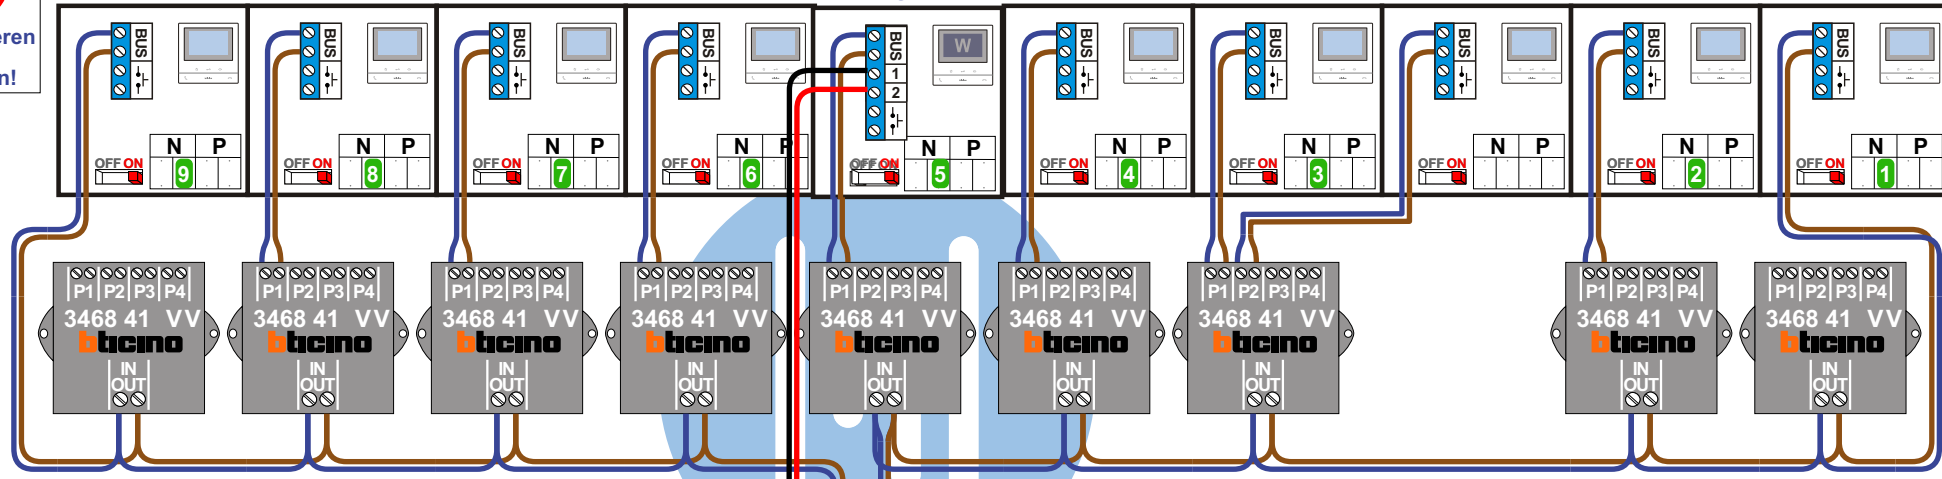

**BUS 2-DRAADS**

Bij monteren/demonteren spanning eraf en voorkom defecten!

In de meterkast van elk appartement komt een Videoverdeler ivm latere uitbreidingen.

Hulpvoeding  
Dipswitch 1-2  
ON

DEURSTATION S-160V

Pot.vrij contact  
tbv deuropener

Max. 100 meter systeem-  
kabel tot laatste videofoon

N-Waarde	Huisnummer	Switch-ON
1	5	X
2	7	X
0	8	X
3	9	X
4	11	X
5	13	X
6	15	X
7	17	X
8	19	X
9	21	X

— = systeemkabel  
Bij kabel 2 x 1 mm<sup>2</sup>:  
180% afstand!  
Bij kabel 2 x 0,28 mm<sup>2</sup>:  
60% afstand!  
UTP op aanvraag.

Hulpvoeding E-69

Videofoons met voeding  
op klem 1 en 2  
Switch 1-2 op ON!

VideoVerdelers

De aders moeten  
echt OP de klemmen  
doorgelust worden!

Max. 50 meter