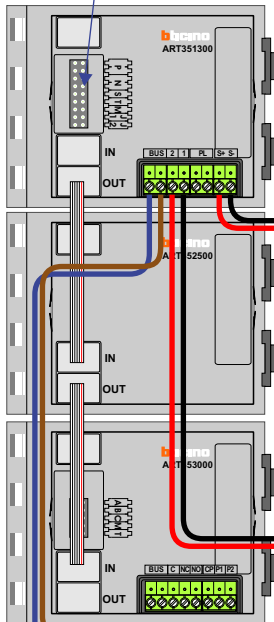

**BUS 2-DRAADS**

Bij monteren/demonteren spanning eraf en voorkom defecten!

In de meterkast van elk appartement komt een Videoverdeler ivm latere uitbreidingen.

Hulpvoeding  
Dipswitch 1-2  
ON

DEURSTATION S-160V

Pot.vrij contact  
tbv deuropener

Max. 100 meter systeem-  
kabel tot laatste videofoon

N-Waarde	Huisnummer	Switch-ON
1	5	X
2	7	X
0	8	X
3	9	X
4	11	X
5	13	X
6	15	X
7	17	X
8	19	X
9	21	X

— = systeemkabel  
Bij kabel 2 x 1 mm<sup>2</sup>:  
180% afstand!  
Bij kabel 2 x 0,28 mm<sup>2</sup>:  
60% afstand!  
UTP op aanvraag.

Hulpvoeding E-69

Videofoons met voeding  
op klem 1 en 2  
Switch 1-2 op ON!

VideoVerdelers

De aders moeten  
echt OP de klemmen  
doorgelust worden!

Max. 50 meter