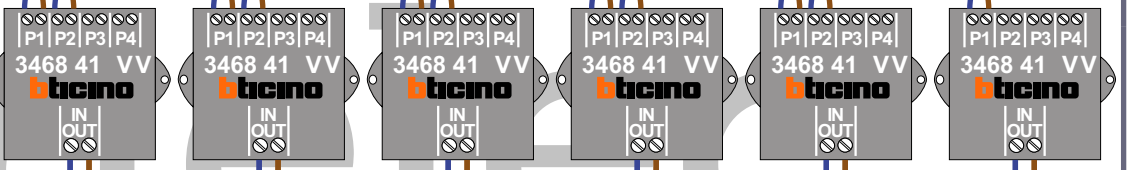

TWEEDRAADS BUS

Bij monteren/demonteren spanning eraf voorkomt defecten!

— = systeemkabel

Bij andere getwiste kabel 66% afstand!
Bij ongetwiste kabel max. 50 meter buitenpost naar videofoon.
UTP op aanvraag.

M-50

De anders moeten echt OP de connector doorgelust worden!

VideoVerdeler

De anders moeten echt OP de klemmen doorgelust worden!

DEURSTATION S-140V

Max. 50 meter

INTERCOM MADE EASY

Max. 100 meter systeemkabel tot laatste videofoon

| N-waarde | Huisnummer | Eindweerstand |
|----------|------------|---------------|
| 1 | 2 | |
| 2 | 4 | |
| 3 | 6 | |
| 4 | 8 | |
| 5 | 10 | |
| 6 | 12 | |
| 7 | 14 | |
| 8 | 16 | |
| 9 | 18 | |
| 10 | 20 | |
| 11 | 22 | |
| 12 | 24 | |
| 13 | 26 | X |
| 14 | 28 | X |
| 15 | 30 | X |
| 16 | 32 | X |
| 17 | 34 | X |
| 18 | 36 | X |
| 19 | 38 | |
| 20 | 40 | |
| 21 | 42 | |
| 22 | 44 | |
| 23 | 46 | |
| 24 | 48 | |
| 25 | 50 | |
| 26 | 52 | |
| 27 | 54 | |
| 28 | 56 | |
| 29 | 58 | |
| 30 | 60 | |
| 31 | 62 | X |
| 32 | 64 | X |
| 33 | 66 | X |
| 34 | 68 | X |
| 35 | 70 | X |
| 36 | 72 | X |