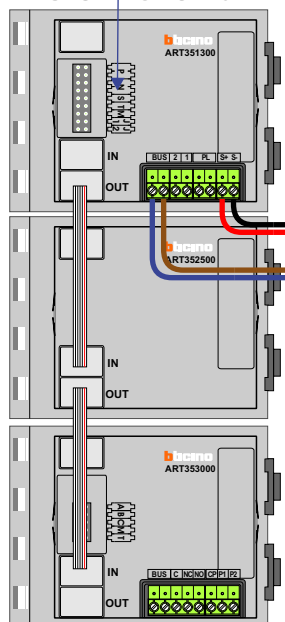

TWEEDRAADS BUS

Bij monteren/demonteren spanning eraf voorkomt defecten!

— = systeemkabel

Bij andere getwiste kabel 66% afstand!
Bij ongetwiste kabel max. 50 meter buitenpost naar videofoon.
UTP op aanvraag.

M-50

De anders moeten echt OP de connector doorgelust worden!

VideoVerdeler

De anders moeten echt OP de klemmen doorgelust worden!

DEURSTATION S-140V

Max. 50 meter

INTERCOM MADE EASY

Max. 100 meter systeemkabel tot laatste videofoon

| N-waarde | Huisnummer | Eindweerstand |
|----------|------------|---------------|
| 1 | 2 | |
| 2 | 4 | |
| 3 | 6 | |
| 4 | 8 | |
| 5 | 10 | |
| 6 | 12 | |
| 7 | 14 | |
| 8 | 16 | |
| 9 | 18 | |
| 10 | 20 | |
| 11 | 22 | |
| 12 | 24 | |
| 13 | 26 | X |
| 14 | 28 | X |
| 15 | 30 | X |
| 16 | 32 | X |
| 17 | 34 | X |
| 18 | 36 | X |
| 19 | 38 | |
| 20 | 40 | |
| 21 | 42 | |
| 22 | 44 | |
| 23 | 46 | |
| 24 | 48 | |
| 25 | 50 | |
| 26 | 52 | |
| 27 | 54 | |
| 28 | 56 | |
| 29 | 58 | |
| 30 | 60 | |
| 31 | 62 | X |
| 32 | 64 | X |
| 33 | 66 | X |
| 34 | 68 | X |
| 35 | 70 | X |
| 36 | 72 | X |