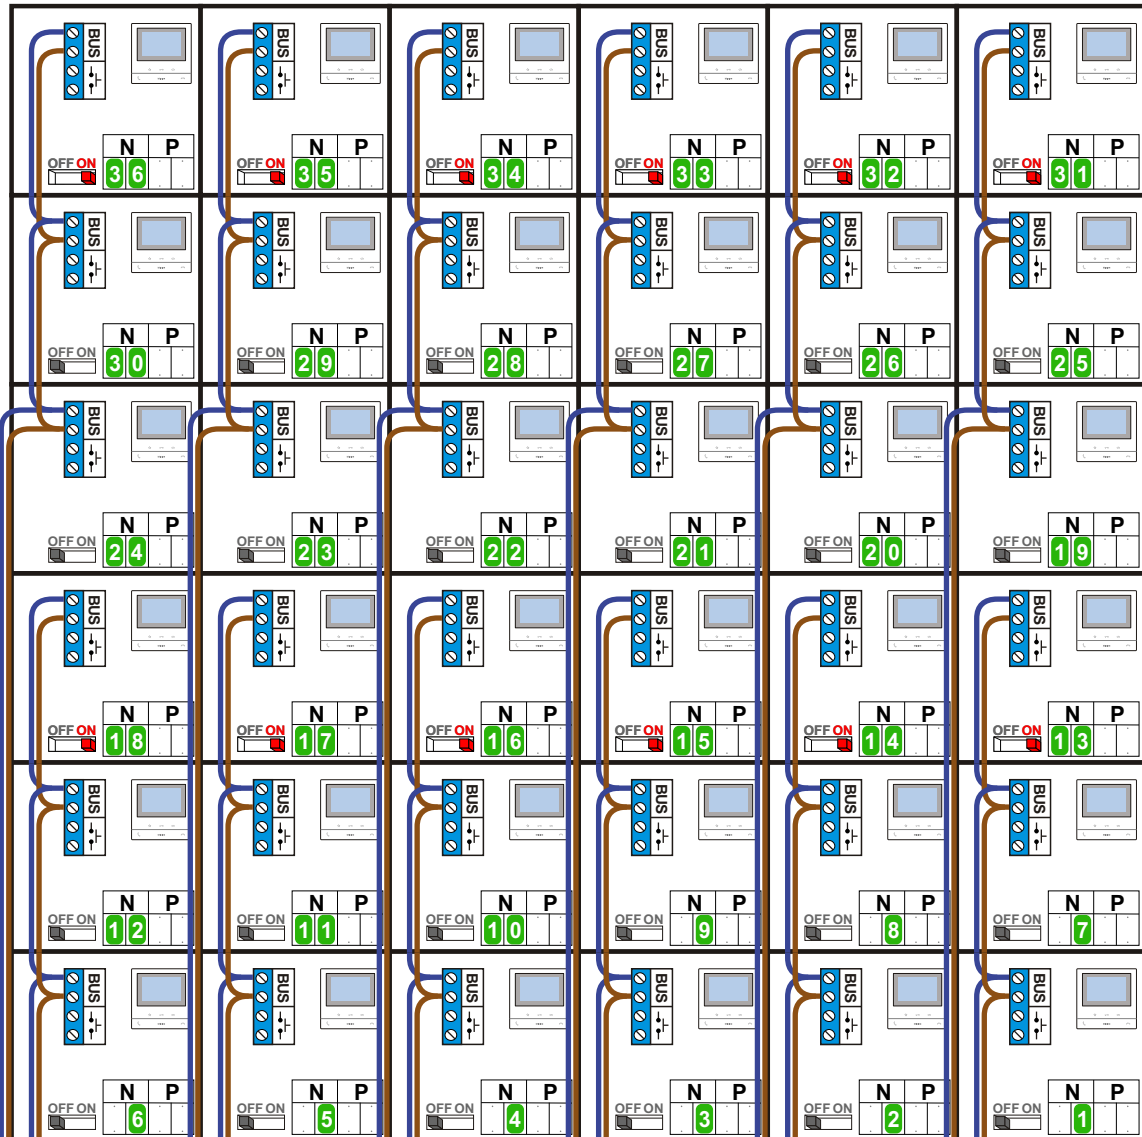

TWEEDRAADS BUS

Bij monteren/demonteren spanning eraf voorkomt defecten!

— = systeemkabel

Bij andere getwiste kabel 66% afstand!
Bij ongetwiste kabel max. 50 meter buitenpost naar videofoon.
UTP op aanvraag.

M-50

De anders moeten echt OP de connector doorgelust worden!

VideoVerdeler

De anders moeten echt OP de klemmen doorgelust worden!

DEURSTATION S-140V

Max. 50 meter

INTERCOM MADE EASY

Max. 100 meter systeemkabel tot laatste videofoon

| N-waarde | Huisnummer | Eindweerstand |
|----------|------------|---------------|
| 1 | 2 | |
| 2 | 4 | |
| 3 | 6 | |
| 4 | 8 | |
| 5 | 10 | |
| 6 | 12 | |
| 7 | 14 | |
| 8 | 16 | |
| 9 | 18 | |
| 10 | 20 | |
| 11 | 22 | |
| 12 | 24 | |
| 13 | 26 | X |
| 14 | 28 | X |
| 15 | 30 | X |
| 16 | 32 | X |
| 17 | 34 | X |
| 18 | 36 | X |
| 19 | 38 | |
| 20 | 40 | |
| 21 | 42 | |
| 22 | 44 | |
| 23 | 46 | |
| 24 | 48 | |
| 25 | 50 | |
| 26 | 52 | |
| 27 | 54 | |
| 28 | 56 | |
| 29 | 58 | |
| 30 | 60 | |
| 31 | 62 | X |
| 32 | 64 | X |
| 33 | 66 | X |
| 34 | 68 | X |
| 35 | 70 | X |
| 36 | 72 | X |