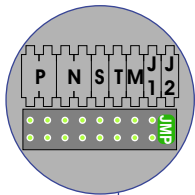

M-50

De anders moeten echt OP de connector doorgelust worden!

VideoVerdeler

De anders moeten echt OP de klemmen doorgelust worden!

DEURSTATION S-140V

Max. 50 meter

INTERCOM MADE EASY

Max. 100 meter systeemkabel tot laatste videofoon

| N-waarde | Huisnummer | Eindweerstand |
|----------|------------|---------------|
| 1 | 2 | |
| 2 | 4 | |
| 3 | 6 | |
| 4 | 8 | |
| 5 | 10 | |
| 6 | 12 | |
| 7 | 14 | |
| 8 | 16 | |
| 9 | 18 | |
| 10 | 20 | |
| 11 | 22 | |
| 12 | 24 | |
| 13 | 26 | X |
| 14 | 28 | X |
| 15 | 30 | X |
| 16 | 32 | X |
| 17 | 34 | X |
| 18 | 36 | X |
| 19 | 38 | |
| 20 | 40 | |
| 21 | 42 | |
| 22 | 44 | |
| 23 | 46 | |
| 24 | 48 | |
| 25 | 50 | |
| 26 | 52 | |
| 27 | 54 | |
| 28 | 56 | |
| 29 | 58 | |
| 30 | 60 | |
| 31 | 62 | X |
| 32 | 64 | X |
| 33 | 66 | X |
| 34 | 68 | X |
| 35 | 70 | X |
| 36 | 72 | X |