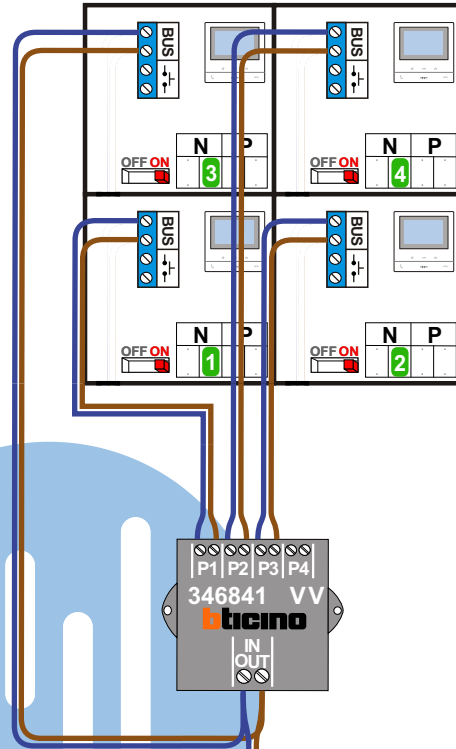

— = systeemkabel
 Bij andere getwiste kabel 66% afstand!
 Bij ongetwiste kabel max. 50 meter buitenpost naar videofoon.
 UTP op aanvraag.

BUS 2-DRAADS

Bij monteren/demonteren spanning eraf en voorkom defecten!

nelec

INTERCOM MADE EASY

Max. 100 meter systeemkabel tot laatste videofoon

Pot.vrij contact tbv deur opener

Max. 50 meter

nelec
INTERCOM MADE EASY