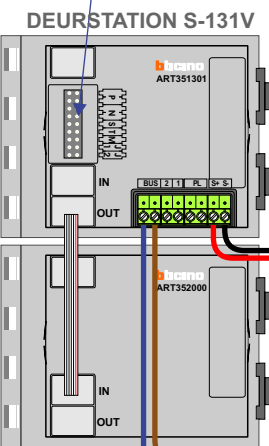

— = systeemkabel
 Bij andere getwiste kabel 66% afstand!
 Bij ongetwiste kabel max. 50 meter buitenpost naar videofoon.
 UTP op aanvraag.

BUS 2-DRAADS

Bij monteren/demonteren spanning eraf en voorkom defecten!

nelec

INTERCOM MADE EASY

Max. 100 meter systeemkabel tot laatste videofoon

Pot.vrij contact tbv deur opener

Max. 50 meter

nelec
INTERCOM MADE EASY