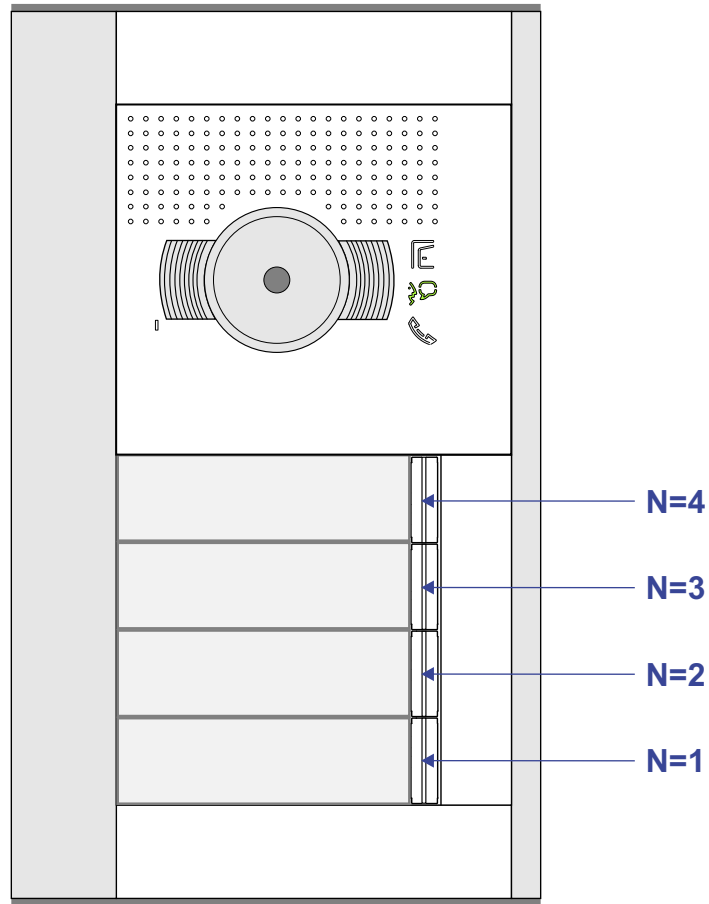

— = systeemkabel
 Bij andere getwiste kabel 66% afstand!
 Bij ongetwiste kabel max. 50 meter buitenpost naar videofoon.
 UTP op aanvraag.

BUS 2-DRAADS

Bij monteren/demonteren spanning eraf en voorkom defecten!

nelec

INTERCOM MADE EASY

Max. 100 meter systeemkabel tot laatste videofoon

Pot.vrij contact tbv deur opener

Max. 50 meter

nelec
INTERCOM MADE EASY