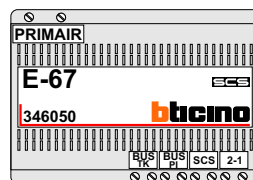

nelec

INTERCOM MADE EASY

Max. 100 meter systeemkabel tot laatste videofoon

Pot.vrij contact tbv deur opener

Max. 50 meter

nelec
INTERCOM MADE EASY