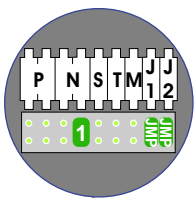

— = systeemkabel
 Bij andere getwiste kabel 66% afstand!
 Bij ongetwiste kabel max. 50 meter buitenpost naar videofoon.
 UTP op aanvraag.

BUS 2-DRAADS

Bij monteren/demonteren spanning eraf en voorkom defecten!

nelec

INTERCOM MADE EASY

Max. 100 meter systeemkabel tot laatste videofoon

Pot.vrij contact tbv deur opener

Max. 50 meter

nelec
INTERCOM MADE EASY