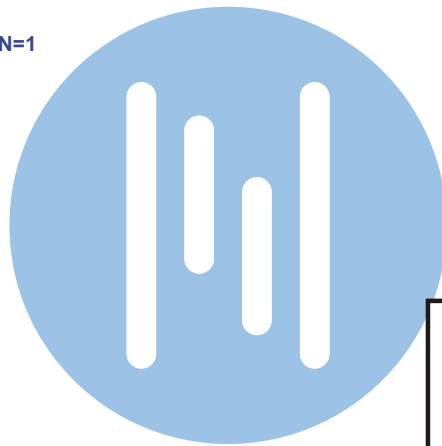

 = systeemkabel  
Bij andere getwiste kabel 66% afstand!  
Bij ongetwiste kabel max. 50 meter buitenpost naar videofoon.  
UTP op aanvraag.

**BUS 2-DRAADS**

Bij monteren/demonteren spanning eraf en voorkom defecten!

De twee stijgers echt **OP** de klemmen van E-67 aansluiten!

nelec  
INTERCOM MADE EASY

Max. 100 meter systeemkabel tot laatste videofoon

Max. 50 meter