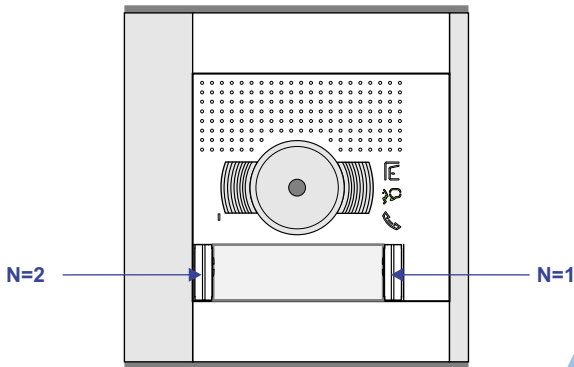

 = systeemkabel  
Bij andere getwiste kabel 66% afstand!  
Bij ongetwiste kabel max. 50 meter buitenpost naar videofoon.  
UTP op aanvraag.

**BUS 2-DRAADS**

Bij monteren/demonteren spanning eraf en voorkom defecten!

De twee stijgers echt **OP** de klemmen van E-67 aansluiten!

nelec  
INTERCOM MADE EASY

Max. 100 meter systeemkabel tot laatste videofoon

Max. 50 meter