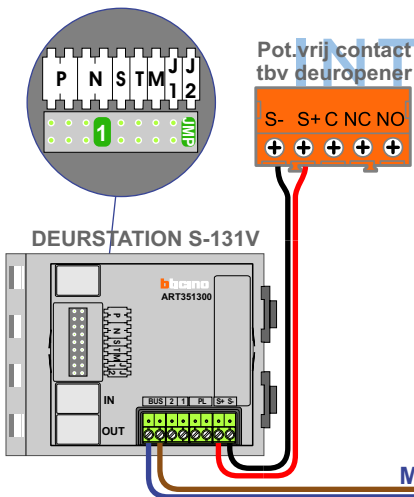

 = systeemkabel  
Bij andere getwiste kabel 66% afstand!  
Bij ongetwiste kabel max. 50 meter buitenpost naar videofoon.  
UTP op aanvraag.

**BUS 2-DRAADS**

Bij monteren/demonteren spanning eraf en voorkom defecten!

De twee stijgers echt **OP** de klemmen van E-67 aansluiten!

nelec  
INTERCOM MADE EASY

Max. 100 meter systeemkabel tot laatste videofoon

Max. 50 meter