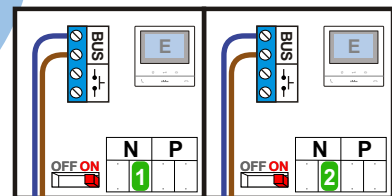

 = systeemkabel  
Bij andere getwiste kabel 66% afstand!  
Bij ongetwiste kabel max. 50 meter buitenpost naar videofoon.  
UTP op aanvraag.

**BUS 2-DRAADS**

Bij monteren/demonteren spanning eraf en voorkom defecten!

De twee stijgers echt **OP** de klemmen van E-67 aansluiten!

nelec  
INTERCOM MADE EASY

Max. 100 meter systeemkabel tot laatste videofoon

Max. 50 meter