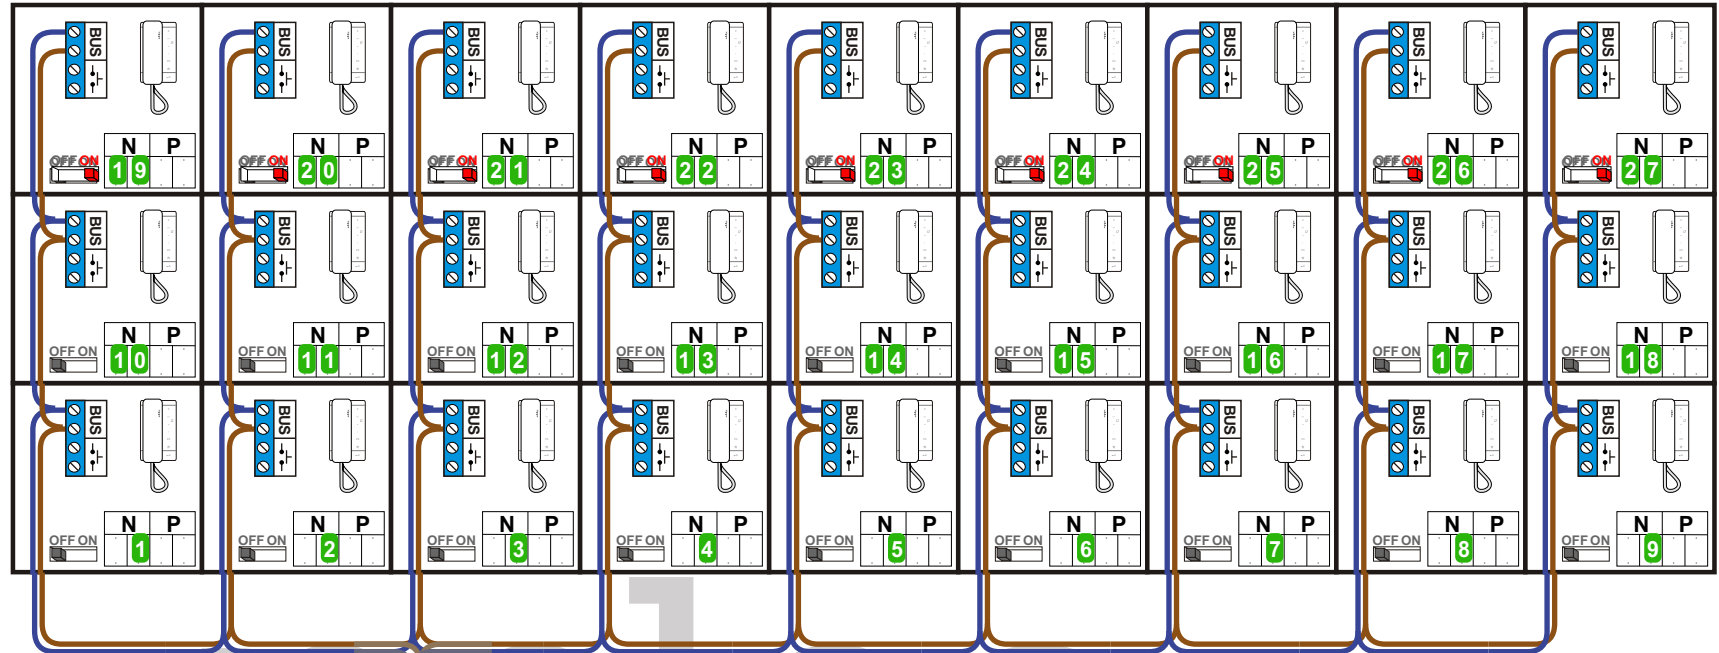

T-60

De aders moeten echt OP de connector doorgelust worden!

BUS 2-DRAADS

Bij monteren/demonteren spanning eraf en voorkom defecten!

Haal de spanning van het systeem als je een digitizer monteert of demonteert

Pot.vrij contact tbv deur opener

S- S+ C NC NO

Max. 320 meter systeemkabel tot laatste deurtelefoon

Max. 290 meter

PRIMAIR

E-67 VOEDING

346050

bticino

TK PI

BUS | BUS | SCS | 2 | 1

nokjes connectoren wijzen naar elkaar

N-waarde	Huisnummer	Eindweerstand
1	180	
2	182	
3	184	
4	186	
5	188	
6	190	
7	192	
8	194	
9	196	
10	198	
11	200	
12	202	
13	204	
14	206	
15	208	
16	210	
17	212	
18	214	
19	216	X
20	218	X
21	220	X
22	222	X
23	224	X
24	226	X
25	228	X
26	230	X
27	232	X