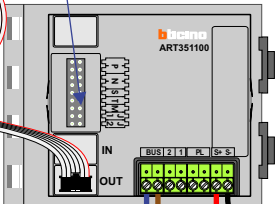

T-60

De aders moeten echt OP de connector doorgelust worden!

BUS 2-DRAADS

Bij monteren/demonteren spanning eraf en voorkom defecten!

Haal de spanning van het systeem als je een digitizer monteert of demonteert

Pot.vrij contact tbv deur opener

S- S+ C NC NO

Max. 320 meter systeemkabel tot laatste deurtelefoon

Max. 290 meter

PRIMAIR

E-67 VOEDING

346050

bticino

TK PI

BUS | BUS | SCS | 2 | 1

nokjes connectoren wijzen naar elkaar

N-waarde	Huisnummer	Eindweerstand
1	180	
2	182	
3	184	
4	186	
5	188	
6	190	
7	192	
8	194	
9	196	
10	198	
11	200	
12	202	
13	204	
14	206	
15	208	
16	210	
17	212	
18	214	
19	216	X
20	218	X
21	220	X
22	222	X
23	224	X
24	226	X
25	228	X
26	230	X
27	232	X