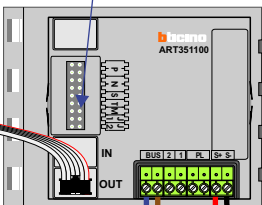

BUS 2-DRAADS

Bij monteren/demonteren spanning eraf en voorkom defecten!

N-waarde	Huisnummer	Eindweerstand	Videofoon
1	2		M-50B
2	4		M-50B
3	6	X	M-50B
4	8		M-50B
5	10		M-50B
6	12		M-50B
7	14	X	M-50W

De twee stijgers echt OP de klemmen van E-67 aansluiten!

M-50

De aders moeten echt OP de connector doorgelust worden!

Max. 100 meter systeemkabel tot laatste videofoon

Camera een eigen voeding geven!

mantel coax kern coax
 max. 3 meter coax

Haal de spanning van het systeem als je de digitizer monteert of demonteert

Digitizer voor 1 t/m 8 drukkers

DEURSTATION S-130A

nokjes connectoren wijzen naar elkaar

Max. 50 meter

— = systeemkabel
 Bij andere getwiste kabel 66% afstand!
 Bij ongetwiste kabel max. 50 meter buitenpost naar videofoon.
 UTP op aanvraag.