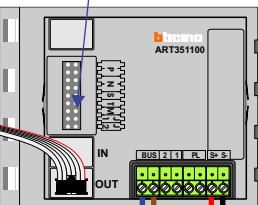

Max. 100 meter systeemkabel tot laatste videofoon

Camera een eigen voeding geven!

mantel coax kern coax
max. 3 meter coax

Pot.vrij contact tby deuropener

Haal de spanning van het systeem als je de digitizer monteert of demonteert

DEURSTATION S-130A

Digitizer voor 1 t/m 8 drukkers

nokjes connectoren wijzen naar elkaar

Max. 50 meter

 = systeemkabel
Bij andere getwiste kabel 66% afstand!
Bij ongetwiste kabel max. 50 meter buitenpost naar videofoon.
UTP op aanvraag.