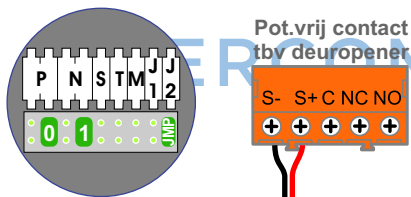

— = systeemkabel
Bij andere getwiste kabel 66% afstand!
Bij ongetwiste kabel max. 50 meter buitenpost naar videofoon.
UTP op aanvraag.

BUS 2-DRAADS

Bij monteren/demonteren spanning eraf en voorkom defecten!

N-waarde	Huisnummer	Eindweerstand	Videofoon
1	20		M-50B
2	22		M-50B
3	24	X	M-50B
4	26		M-50B
5	28		M-50B
6	30		M-50B
7	32	X	M-50B

De twee stijgers echt OP de klemmen van E-67 aansluiten!

M-50

De aders moeten echt OP de connector doorgelust worden!

Max. 100 meter systeemkabel tot laatste videofoon

Haal de spanning van het systeem als je de digitizer monteert of demonteert

Digitizer voor 1 t/m 8 drukkers

DEURSTATION S-130A

nokjes connectoren wijzen naar elkaar

Max. 50 meter