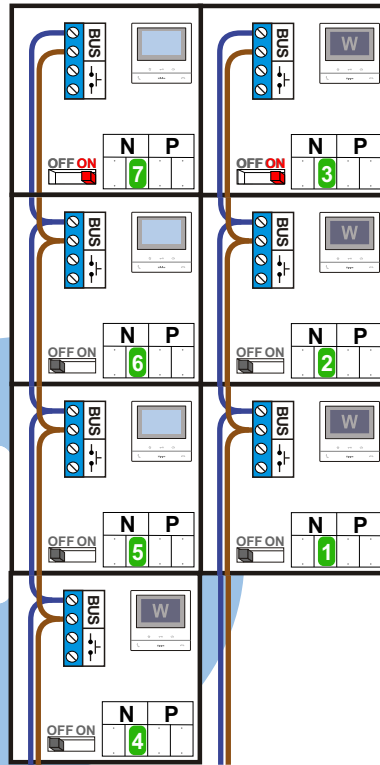


 = systeemkabel
Bij andere getwiste kabel 66% afstand!
Bij ongetwiste kabel max. 50 meter buitenpost naar videofoon.
UTP op aanvraag.

BUS 2-DRAADS

Bij monteren/demonteren spanning eraf en voorkom defecten!

N-waarde	Huisnummer	Eindweerstand	Videofoon
1	52		M-50W
2	54		M-50W
3	56	X	M-50W
4	58		M-50W
5	60		M-50b
6	62		M-50b
7	64	X	M-50b

De twee stijgers echt OP de klemmen van E-67 aansluiten!

Max. 100 meter systeemkabel tot laatste videofoon

Haal de spanning van het systeem als je de digitizer monteert of demonteert

Digitizer voor 1 t/m 8 drukkers

DEURSTATION S-130A

nokjes connectoren wijzen naar elkaar

Max. 50 meter

— = systeemkabel
Bij andere getwiste kabel 66% afstand!
Bij ongetwiste kabel max. 50 meter buitenpost naar videofoon.
UTP op aanvraag.

DEURSTATION S-130A

nokjes connectoren wijzen naar elkaar

Max. 50 meter