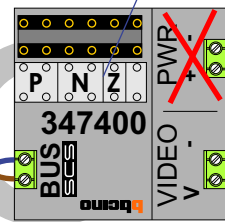

Camera een eigen voeding geven!

mantel coax
kern coax
max. 3 meter coax