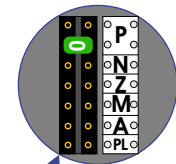

BUS 2-DRAADS

Bij monteren/demonteren spanning eraf en voorkom defecten!

N-waarde	Huisnummer	Eindweerstand	Videofoon
1	34		M-50B
2	36		M-50B
3	38	X	M-50B
4	40		M-50B
5	42		M-50B
6	44		M-50B
7	46	X	M-50W

De twee stijgers echt OP de klemmen van E-67 aansluiten!

Max. 100 meter systeemkabel tot laatste videofoon

Camera een eigen voeding geven!

mantel coax kern coax
max. 3 meter coax

Pot.vrij contact tby deuropener

Haal de spanning van het systeem als je de digitizer monteert of demonteert