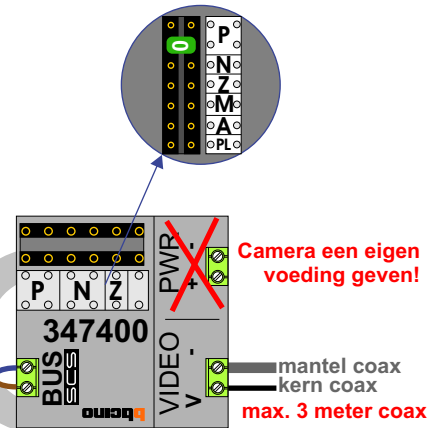

Haal de spanning van het systeem als je de digitizer monteert of demonteert

Digitizer voor 1 t/m 8 drukkers

DEURSTATION S-130A

nokjes connectoren wijzen naar elkaar

Max. 50 meter