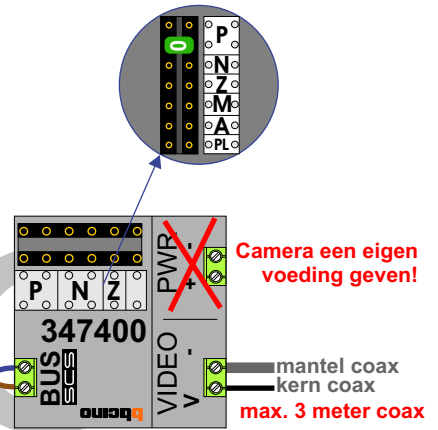


 = systeemkabel
Bij andere getwiste kabel 66% afstand!
Bij ongetwiste kabel max. 50 meter buitenpost naar videofoon.
UTP op aanvraag.

BUS 2-DRAADS

Bij monteren/demonteren spanning eraf en voorkom defecten!

Haal de spanning van het systeem als je de digitizer monteert of demonteert

Digitizer voor 1 t/m 8 drukkers

DEURSTATION S-130A

nokjes connectoren wijzen naar elkaar

Max. 50 meter

— = systeemkabel
Bij andere getwiste kabel 66% afstand!
Bij ongetwiste kabel max. 50 meter buitenpost naar videofoon.
UTP op aanvraag.

DEURSTATION S-130A

Digitizer voor 1 t/m 8 drukkers

nokjes connectoren wijzen naar elkaar

Max. 50 meter

 = systeemkabel
Bij andere getwiste kabel 66% afstand!
Bij ongetwiste kabel max. 50 meter buitenpost naar videofoon.
UTP op aanvraag.

DEURSTATION S-130A

nokjes connectoren wijzen naar elkaar

Max. 50 meter