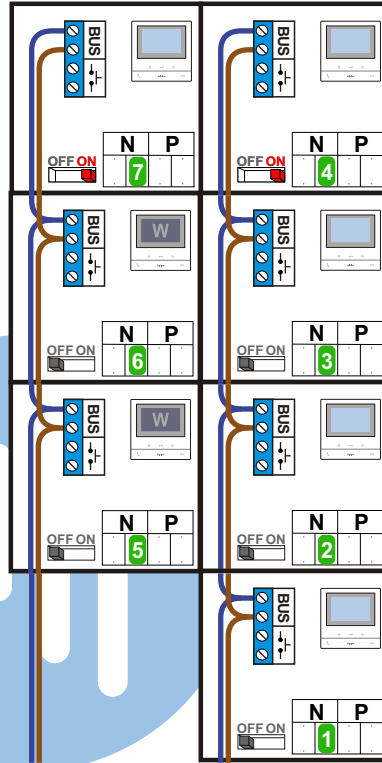

DEURSTATION S-130A

Digitizer voor 1 t/m 8 drukkers

nokjes connectoren wijzen naar elkaar

Max. 50 meter

 = systeemkabel
Bij andere getwiste kabel 66% afstand!
Bij ongetwiste kabel max. 50 meter buitenpost naar videofoon.
UTP op aanvraag.

BUS 2-DRAADS

Bij monteren/demonteren spanning eraf en voorkom defecten!

N-waarde	Huisnummer	Eindweerstand	Videofoon
1	66		M-50B
2	68		M-50B
3	70	X	M-50B
4	72		M-50B
5	74		M-50W
6	76		M-50W
7	78	X	M-50B

De twee stijgers echt OP de klemmen van E-67 aansluiten!

Max. 100 meter systeemkabel tot laatste videofoon

Camera een eigen voeding geven!

mantel coax
kern coax
max. 3 meter coax

Haal de spanning van het systeem als je de digitizer monteert of demonteert

DEURSTATION S-130A

Digitizer voor 1 t/m 8 drukkers

nokjes connectoren wijzen naar elkaar

Max. 50 meter

— = systeemkabel
 Bij andere getwiste kabel 66% afstand!
 Bij ongetwiste kabel max. 50 meter buitenpost naar videofoon.
 UTP op aanvraag.