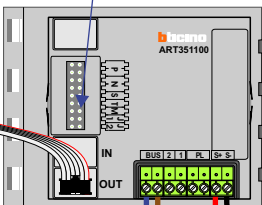

BUS 2-DRAADS

Bij monteren/demonteren spanning eraf en voorkom defecten!

N-waarde	Huisnummer	Eindweerstand	Videofoon
1	20		M-50B
2	22		M-50B
3	24	X	M-50B
4	26		M-50B
5	28		M-50B
6	30		M-50B
7	32	X	M-50B

De twee stijgers echt OP de klemmen van E-67 aansluiten!

DEURSTATION S-130A

nokjes connectoren wijzen naar elkaar

Max. 50 meter