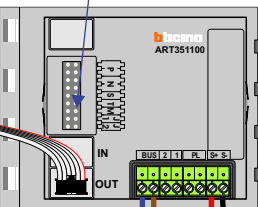

BUS 2-DRAADS

Bij monteren/demonteren spanning eraf en voorkom defecten!

N-waarde	Huisnummer	Eindweerstand	Videofoon
1	66		M-50B
2	68		M-50B
3	70	X	M-50B
4	72		M-50B
5	74		M-50W
6	76		M-50W
7	78	X	M-50B

De twee stijgers echt OP de klemmen van E-67 aansluiten!

Max. 100 meter systeemkabel tot laatste videofoon

Camera een eigen voeding geven!

mantel coax
kern coax
max. 3 meter coax

Haal de spanning van het systeem als je de digitizer monteert of demonteert

DEURSTATION S-130A

Digitizer voor 1 t/m 8 drukkers

nokjes connectoren wijzen naar elkaar

Max. 50 meter

— = systeemkabel
 Bij andere getwiste kabel 66% afstand!
 Bij ongetwiste kabel max. 50 meter buitenpost naar videofoon.
 UTP op aanvraag.