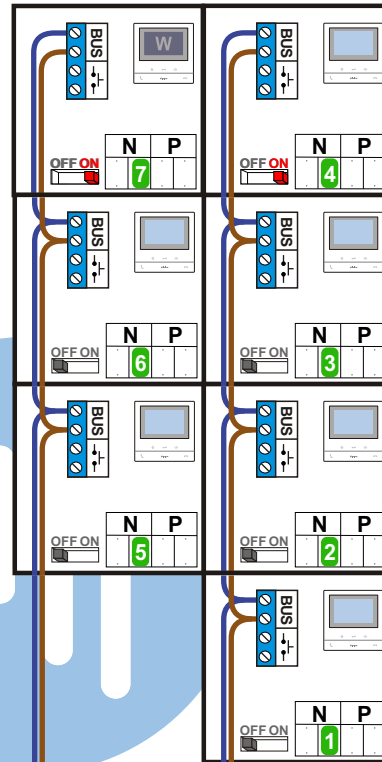

Haal de spanning van het systeem als je de digitizer monteert of demonteert

Digitizer voor 1 t/m 8 drukkers

DEURSTATION S-130A

nokjes connectoren wijzen naar elkaar

Max. 50 meter

— = systeemkabel
Bij andere getwiste kabel 66% afstand!
Bij ongetwiste kabel max. 50 meter buitenpost naar videofoon.
UTP op aanvraag.

BUS 2-DRAADS

Bij monteren/demonteren spanning eraf en voorkom defecten!

N-waarde	Huisnummer	Eindweerstand	Videofoon
1	34		M-50B
2	36		M-50B
3	38	X	M-50B
4	40		M-50B
5	42		M-50B
6	44		M-50B
7	46	X	M-50W

De twee stijgers echt OP de klemmen van E-67 aansluiten!

Max. 100 meter systeemkabel tot laatste videofoon

Camera een eigen voeding geven!

mantel coax kern coax
max. 3 meter coax

Pot.vrij contact tby deuropener

Haal de spanning van het systeem als je de digitizer monteert of demonteert

DEURSTATION S-130A

Digitizer voor 1 t/m 8 drukkers

nokjes connectoren wijzen naar elkaar

Max. 50 meter

 = systeemkabel
Bij andere getwiste kabel 66% afstand!
Bij ongetwiste kabel max. 50 meter buitenpost naar videofoon.
UTP op aanvraag.