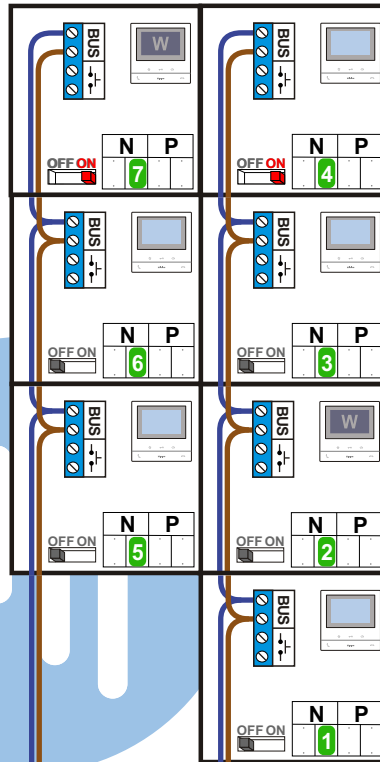

Digitizer voor 1 t/m 8 drukkers

nokjes connectoren wijzen naar elkaar

Max. 50 meter

— = systeemkabel
 Bij andere getwiste kabel 66% afstand!
 Bij ongetwiste kabel max. 50 meter buitenpost naar videofoon.
 UTP op aanvraag.

BUS 2-DRAADS

Bij monteren/demonteren spanning eraf en voorkom defecten!

N-waarde	Huisnummer	Eindweerstand	Videofoon
1	2		M-50B
2	4		M-50B
3	6	X	M-50B
4	8		M-50B
5	10		M-50B
6	12		M-50B
7	14	X	M-50W

De twee stijgers echt OP de klemmen van E-67 aansluiten!

M-50

De aders moeten echt OP de connector doorgelust worden!

Max. 100 meter systeemkabel tot laatste videofoon

Camera een eigen voeding geven!

mantel coax kern coax
 max. 3 meter coax

Haal de spanning van het systeem als je de digitizer monteert of demonteert

Digitizer voor 1 t/m 8 drukkers

DEURSTATION S-130A

nokjes connectoren wijzen naar elkaar

Max. 50 meter

— = systeemkabel
 Bij andere getwiste kabel 66% afstand!
 Bij ongetwiste kabel max. 50 meter buitenpost naar videofoon.
 UTP op aanvraag.