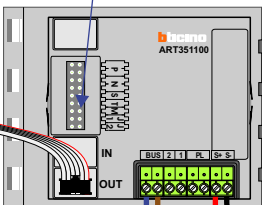

N-waarde	Huisnummer	Eindweerstand	Videofoon
1	52		M-50W
2	54		M-50W
3	56	X	M-50W
4	58		M-50W
5	60		M-50b
6	62		M-50b
7	64	X	M-50b

De twee stijgers echt OP de klemmen van E-67 aansluiten!

Max. 100 meter systeemkabel tot laatste videofoon

Haal de spanning van het systeem als je de digitizer monteert of demonteert

Digitizer voor 1 t/m 8 drukkers

DEURSTATION S-130A

nokjes connectoren wijzen naar elkaar

Max. 50 meter

— = systeemkabel
Bij andere getwiste kabel 66% afstand!
Bij ongetwiste kabel max. 50 meter buitenpost naar videofoon.
UTP op aanvraag.