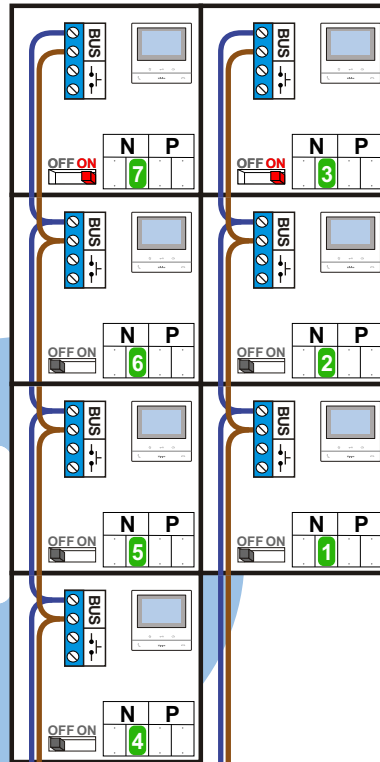

— = systeemkabel
Bij andere getwiste kabel 66% afstand!
Bij ongetwiste kabel max. 50 meter buitenpost naar videofoon.
UTP op aanvraag.

BUS 2-DRAADS

Bij monteren/demonteren spanning eraf en voorkom defecten!

N-waarde	Huisnummer	Eindweerstand	Videofoon
1	20		M-50B
2	22		M-50B
3	24	X	M-50B
4	26		M-50B
5	28		M-50B
6	30		M-50B
7	32	X	M-50B

De twee stijgers echt OP de klemmen van E-67 aansluiten!

M-50

De aders moeten echt OP de connector doorgelust worden!

Max. 100 meter systeemkabel tot laatste videofoon