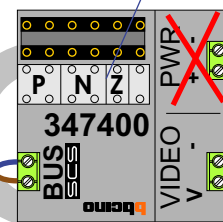

Camera een eigen voeding geven!

mantel coax kern coax
max. 3 meter coax