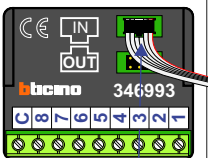

Max. 100 meter systeemkabel tot laatste videofoon

Camera een eigen voeding geven!

mantel coax
kern coax
max. 3 meter coax

Haal de spanning van het systeem als je de digitizer monteert of demonteert

DEURSTATION S-130A

Digitizer voor 1 t/m 8 drukkers

nokjes connectoren wijzen naar elkaar

Max. 50 meter

— = systeemkabel
 Bij andere getwiste kabel 66% afstand!
 Bij ongetwiste kabel max. 50 meter buitenpost naar videofoon.
 UTP op aanvraag.