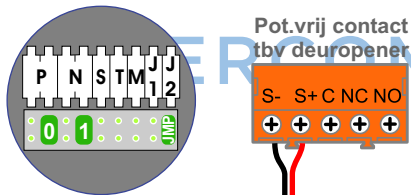

Haal de spanning van het systeem als je de digitizer monteert of demonteert

Digitizer voor 1 t/m 8 drukkers

DEURSTATION S-130A

nokjes connectoren wijzen naar elkaar

Max. 50 meter

— = systeemkabel
Bij andere getwiste kabel 66% afstand!
Bij ongetwiste kabel max. 50 meter buitenpost naar videofoon.
UTP op aanvraag.

DEURSTATION S-130A

nokjes connectoren wijzen naar elkaar

Max. 50 meter