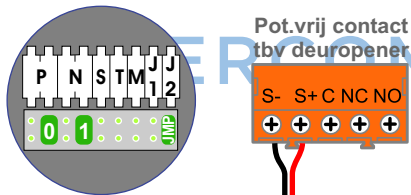

BUS 2-DRAADS

Bij monteren/demonteren spanning eraf en voorkom defecten!

N-waarde	Huisnummer	Eindweerstand	Videofoon
1	66		M-50B
2	68		M-50B
3	70	X	M-50B
4	72		M-50B
5	74		M-50W
6	76		M-50W
7	78	X	M-50B

De twee stijgers echt OP de klemmen van E-67 aansluiten!

Max. 100 meter systeemkabel tot laatste videofoon

Camera een eigen voeding geven!

mantel coax
kern coax
max. 3 meter coax

Haal de spanning van het systeem als je de digitizer monteert of demonteert

DEURSTATION S-130A