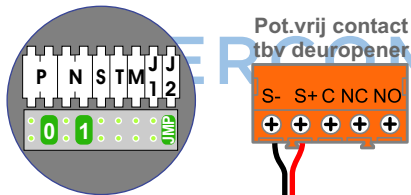

BUS 2-DRAADS

Bij monteren/demonteren spanning eraf en voorkom defecten!

N-waarde	Huisnummer	Eindweerstand	Videofoon
1	2		M-50B
2	4		M-50B
3	6	X	M-50B
4	8		M-50B
5	10		M-50B
6	12		M-50B
7	14	X	M-50W

De twee stijgers echt OP de klemmen van E-67 aansluiten!

M-50

De aders moeten echt OP de connector doorgelust worden!

Max. 100 meter systeemkabel tot laatste videofoon

Camera een eigen voeding geven!

mantel coax kern coax
 max. 3 meter coax

Haal de spanning van het systeem als je de digitizer monteert of demonteert

Digitizer voor 1 t/m 8 drukkers

DEURSTATION S-130A

nokjes connectoren wijzen naar elkaar

Max. 50 meter

— = systeemkabel
 Bij andere getwiste kabel 66% afstand!
 Bij ongetwiste kabel max. 50 meter buitenpost naar videofoon.
 UTP op aanvraag.