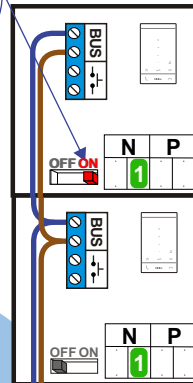

— = systeemkabel
 Bij kabel 2 x 1 mm²:
 180% afstand!
 Bij kabel 2 x 0,28 mm²:
 60% afstand!
 UTP op aanvraag.

Bij installaties zonder beeld maakt het niet uit hoe je de bus aansluit. De telefoons hoeven niet in serie en eindweerstanden zijn niet nodig.

Bij installatie zonder beeld niet nodig

12 Vdc opener

Max. 290 meter systeemkabel tot laatste deurtelefoon

Max. 100 meter