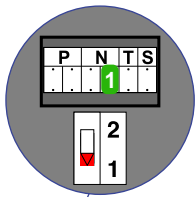

— = systeemkabel
 Bij kabel 2 x 1 mm²:
 180% afstand!
 Bij kabel 2 x 0,28 mm²:
 60% afstand!
 UTP op aanvraag.

Bij installaties zonder beeld maakt het niet uit hoe je de bus aansluit. De telefoons hoeven niet in serie en eindweerstanden zijn niet nodig.

Bij installatie zonder beeld niet nodig

12 Vdc opener

Max. 290 meter systeemkabel tot laatste deurtelefoon

Max. 100 meter