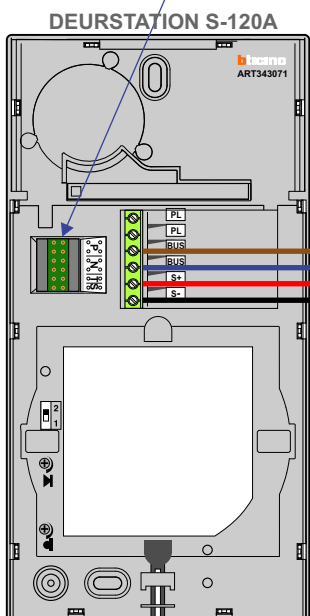

— = systeemkabel
 Bij kabel 2 x 1 mm²:
 180% afstand!
 Bij kabel 2 x 0,28 mm²:
 60% afstand!
 UTP op aanvraag.

Bij installaties zonder beeld maakt het niet uit hoe je de bus aansluit. De telefoons hoeven niet in serie en eindweerstanden zijn niet nodig.

Bij installatie zonder beeld niet nodig

12 Vdc opener

Max. 290 meter systeemkabel tot laatste deurtelefoon

Max. 100 meter